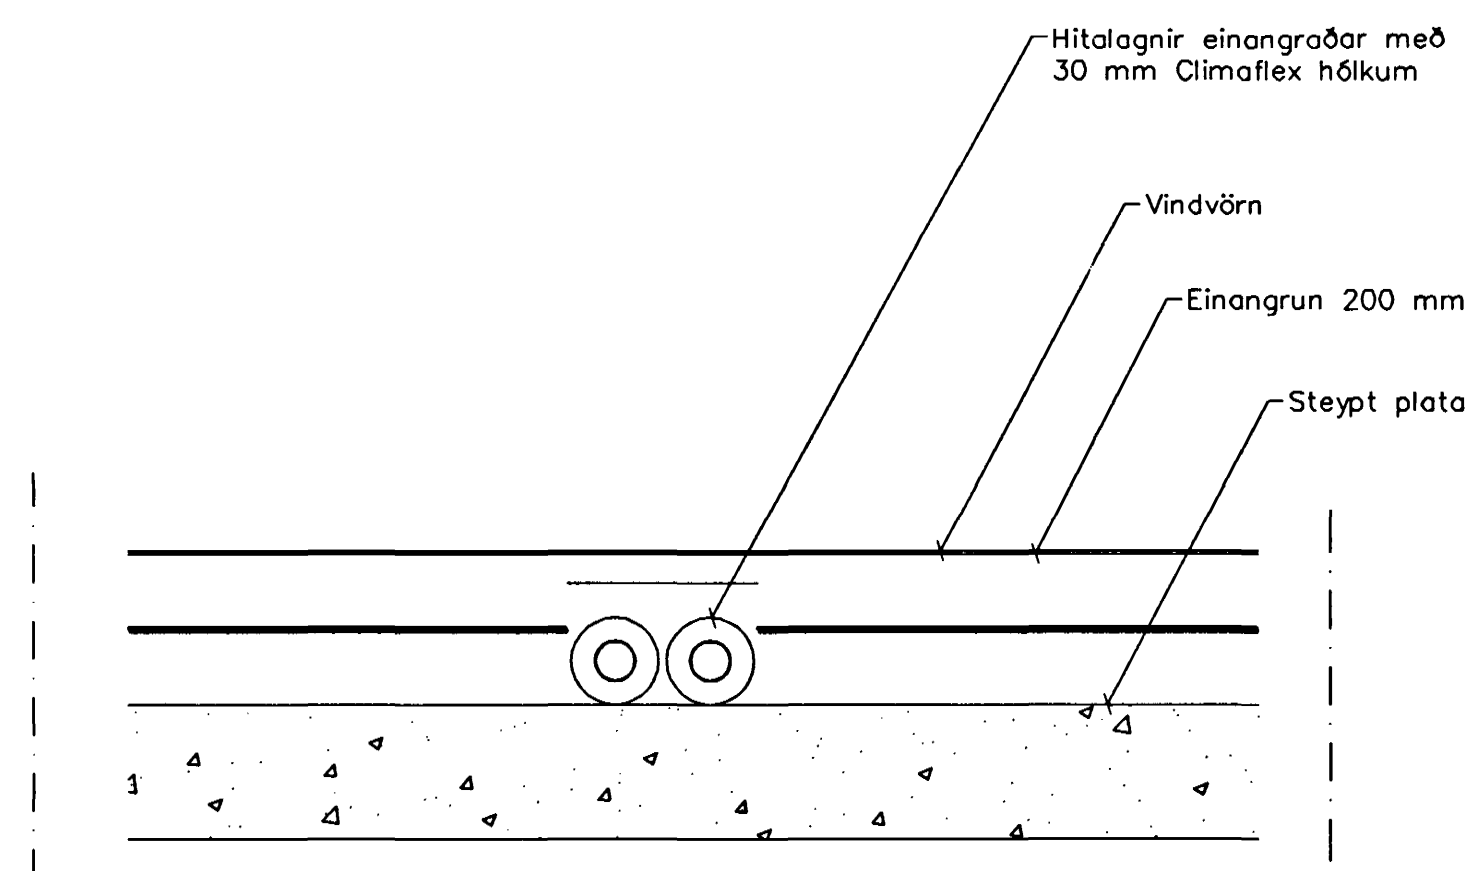

GRUNNMYND ÞAKRÝMIS 1:50

Lagnir í Þakrými  
Snið, 1:10

Br.	Dags.	Eðli breytinga	Sign.
<b>BLIKAÁS 9</b> <b>HAFNARFIRÐI</b>			
HITA- VATNS OG TRASSAHLAUBAÐUR ÞAKRÝMIS			
MKV. 1:50 DAGS. NÓV. 2000 Fh. Sigurbjartur Halldórsson			
VERK NR. 2-08			
TEIKN. NR. 2-05			
HANNAD SIG. ÞORLEIFSS. KT. 241148-3009			
TEIKNAD G.H.			
YFIRFARID			
TÆKNISÖNUSTA SIGURDAR ÞORLEIFSSONAR ehf STRANDGÖTU 11 220 HAFNARFIRÐI Sími 565-666 FAX 565-675 E-mail sigur@jonusta.islandia.is			