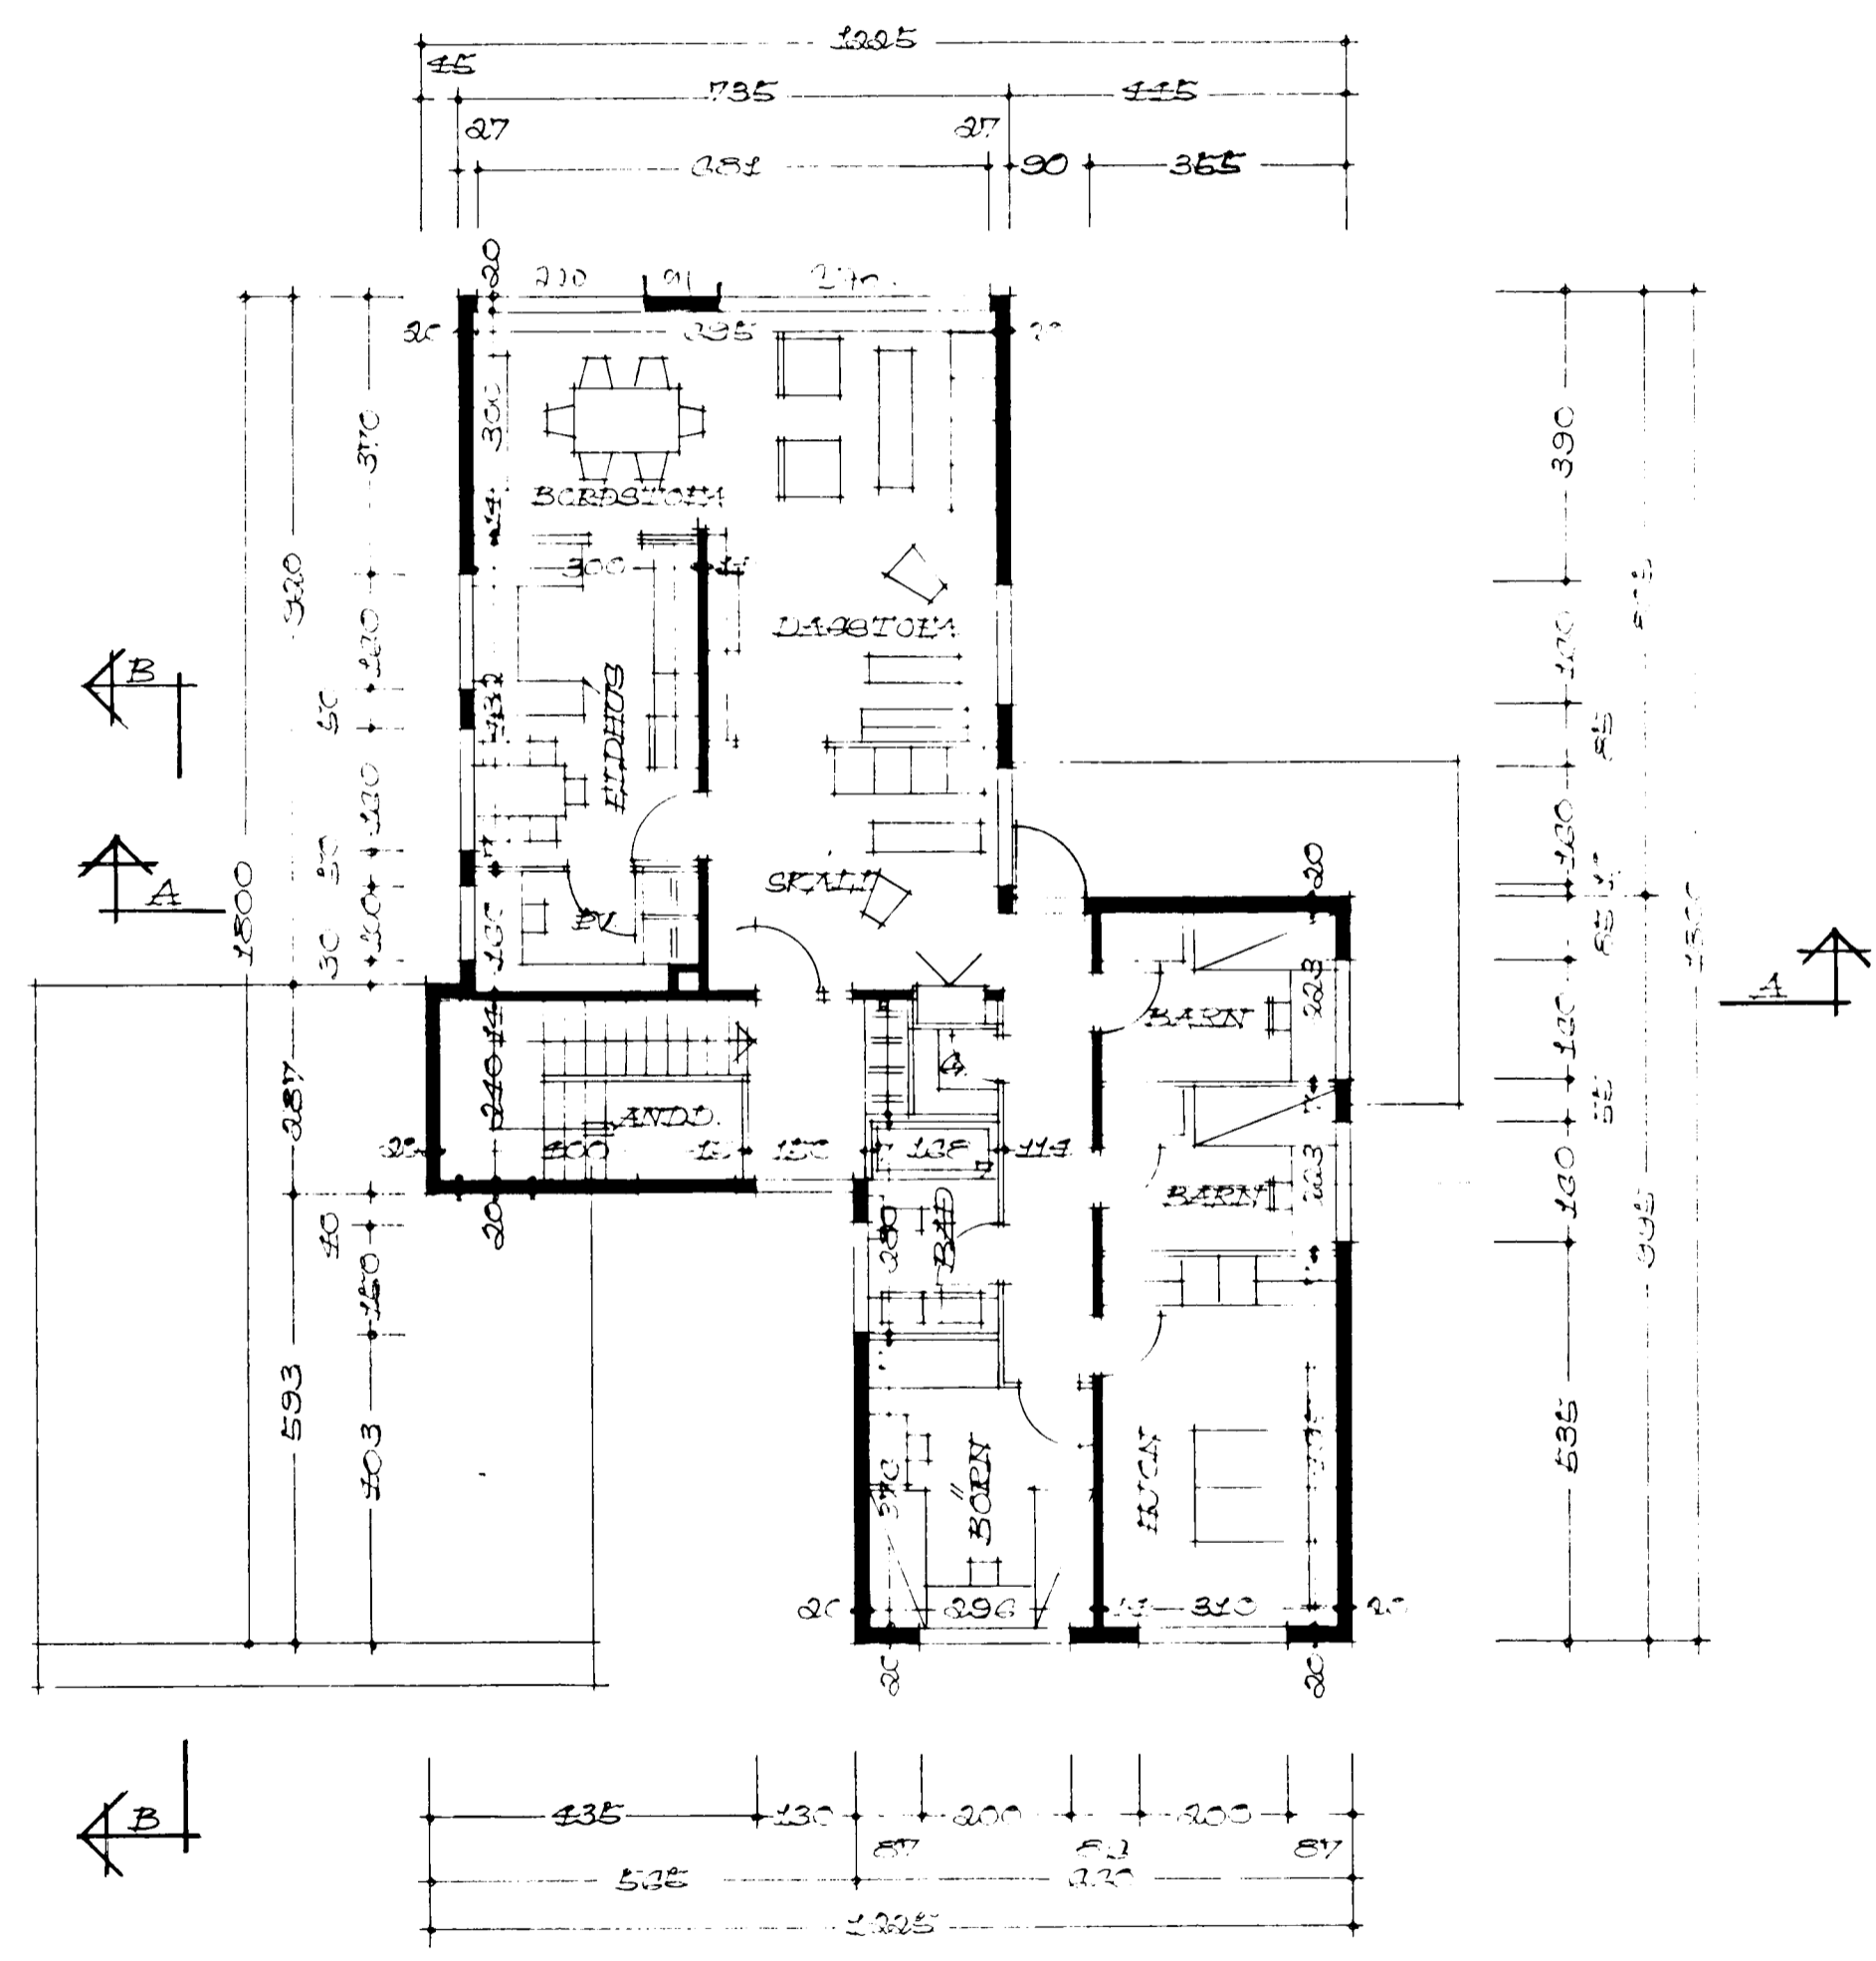

Samþykkt á fundi bygginga-
nefndar þ. 17. 12. 19 69
BYGGINGAFLITRÚINN
I HAFNARARÐI
[Signature]

GRUNNMYND & HLEÐ

SKURÐUR A-A

MYNARMÁL & HLEÐ 1:10, 0,3 1:10

SKURÐUR B-B

RETTJAFNÍK Í DÍSI 1909
Pjartan Sveinsson