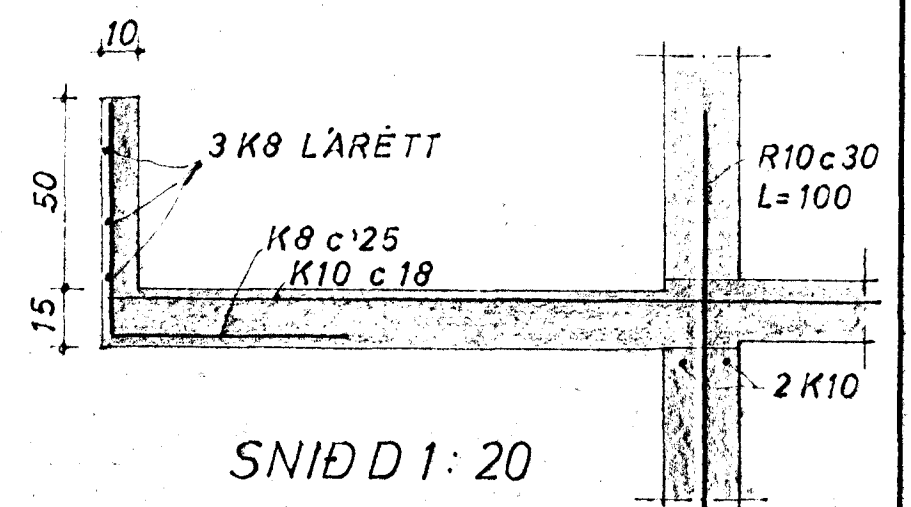

Í HORN MERKT H KOMI  
JÄRNAGRIND K10c50 L=150  
I BÄÐAR BRÚNIR PLÖTÚ.

STEYPA K 200  
Í STEYPUSKIL ÚTVEGGJA R10c30 L=100  
ADRAR SKÝRINGAR SJÁ TEIKN. NR. 1 OG NR 2

|  |                 |            |                 |
|--|-----------------|------------|-----------------|
| BLÓMVANGUR 10 HAFNARFIRÐI                          | M: 1:20<br>1:50 | VERK 7001  | TEIKN.NR 3      |
| LOFT YFIR 1.HÆÐ.                                   | H: T: 28/8      | V: S: 28/8 | DAGS. APRIL '70 |
| JÓHANN GUNNAR BERGÞÓRSSON VERKFR. MVFL. SÍMI 52895 | BR:             |            |                 |