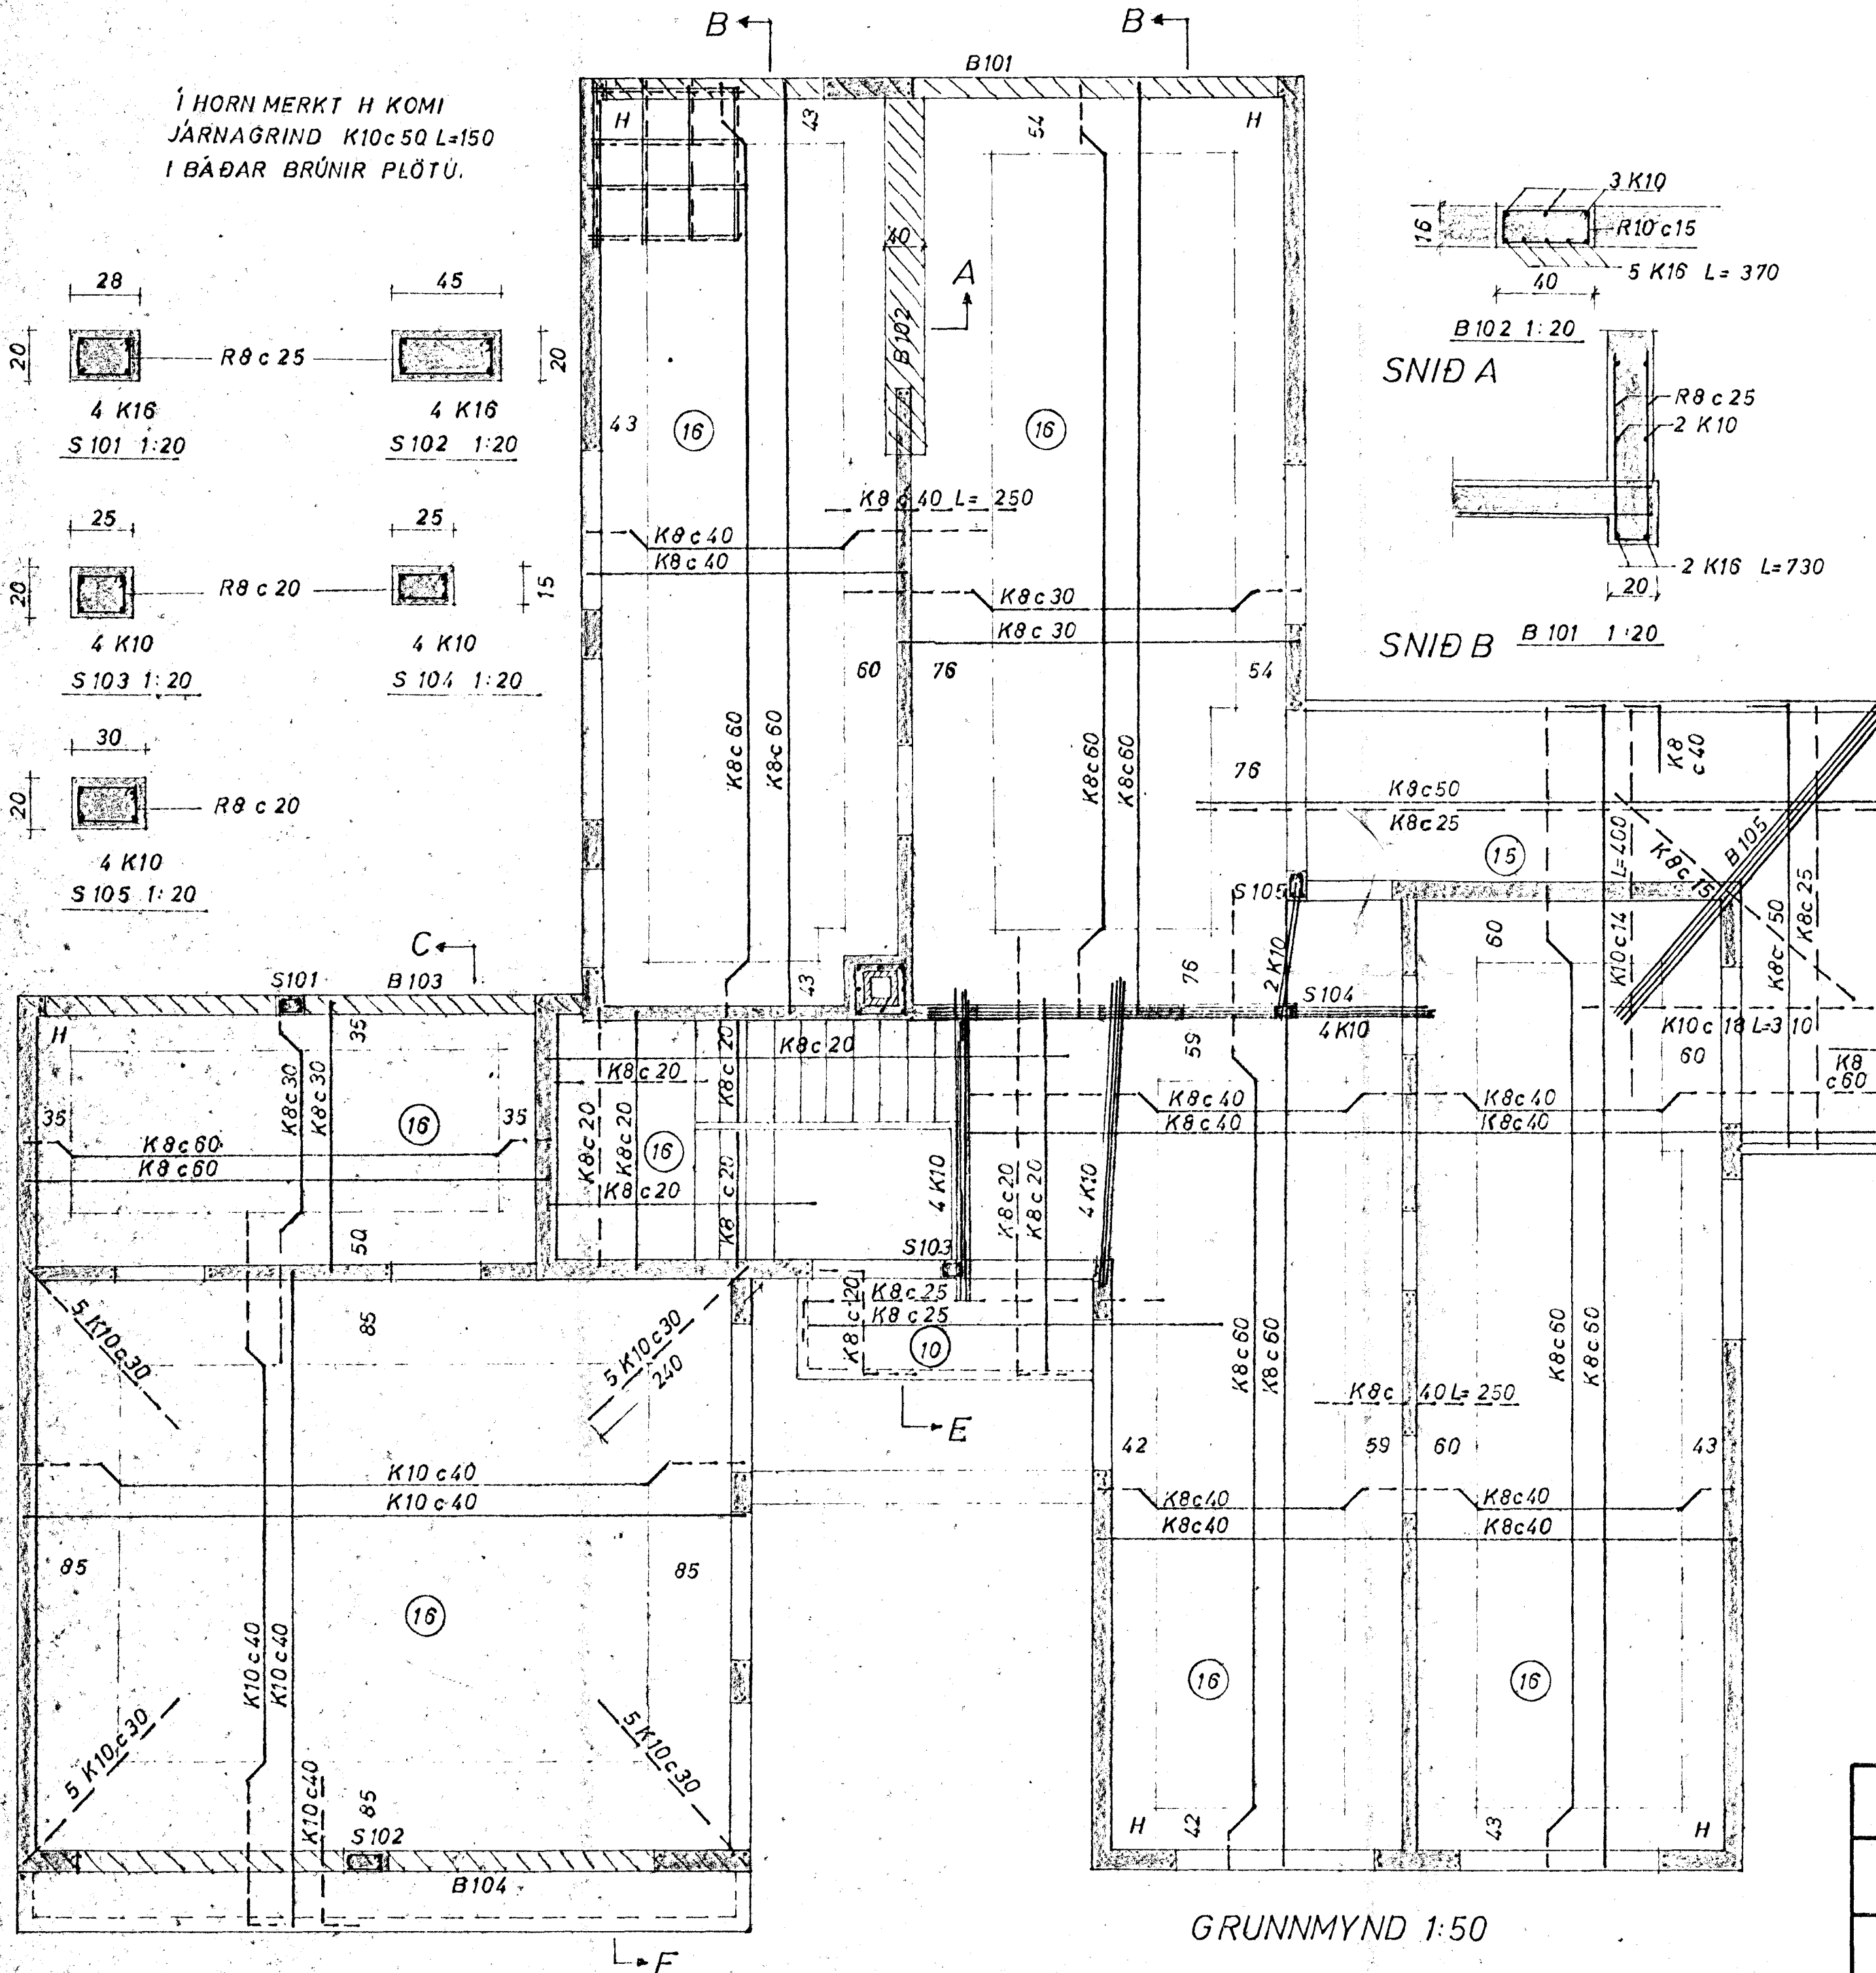

Í HORN MERKT H KOMI  
JÄRNAGRIND K10c50 L=150  
I BÄÐAR BRÚNIR PLÖTÚ.

STEYPA K 200  
Í STEYPUSKIL ÚTVEGGJA R10c30 L=100  
ADRAR SKÝRINGAR SJÁ TEIKN. NR. 1 OG NR 2

|  |                 |            |                 |
|--|-----------------|------------|-----------------|
| BLÓMVANGUR 10 HAFNARFIRÐI                          | M: 1:20<br>1:50 | VERK 7001  | TEIKN.NR 3      |
| LOFT YFIR 1.HÆÐ.                                   | H: T: 28/8      | V: S: 28/8 | DAGS. APRIL '70 |
| JÓHANN GUNNAR BERGÞÓRSSON VERKFR. MVFL. SÍMI 52895 | BR:             |            |                 |