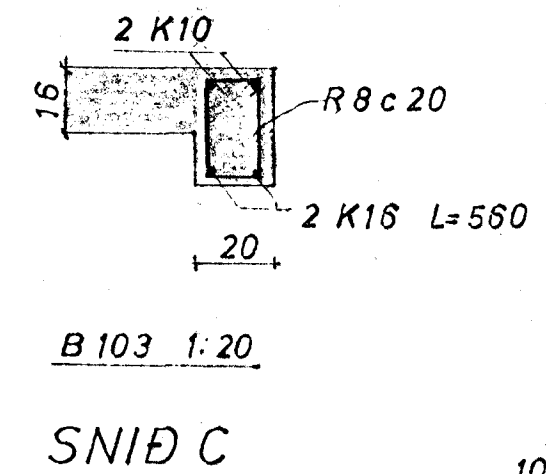

Í HORN MERKT H KOMI  
JÄRNAGRIND K10c50 L=150  
I BÄÐAR BRÚNIR PLÖTÚ.

STEYPA K 200  
Í STEYPUSKIL ÚTVEGGJA R10c30 L=100  
ADRAR SKÝRINGAR SJÁ TEIKN. NR. 1 OG NR 2

|  |                 |            |                 |
|--|-----------------|------------|-----------------|
| BLÓMVANGUR 10 HAFNARFIRÐI                          | M: 1:20<br>1:50 | VERK 7001  | TEIKN.NR 3      |
| LOFT YFIR 1.HÆÐ.                                   | H: T: 28/8      | V: S: 28/8 | DAGS. APRIL '70 |
| JÓHANN GUNNAR BERGÞÓRSSON VERKFR. MVFL. SÍMI 52895 | BR:             |            |                 |