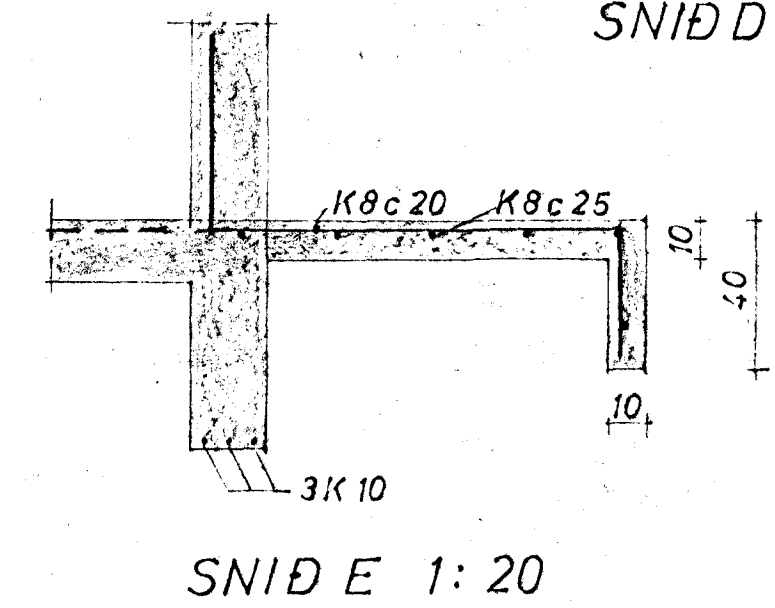

Í HORN MERKT H KOMI  
JÄRNAGRIND K10c50 L=150  
I BÄÐAR BRÚNIR PLÖTÚ.

STEYPA K 200  
Í STEYPUSKIL ÚTVEGGJA R10c30 L=100  
ADRAR SKÝRINGAR SJÁ TEIKN. NR. 1 OG NR 2

|  |                 |            |                 |
|--|-----------------|------------|-----------------|
| BLÓMVANGUR 10 HAFNARFIRÐI                          | M: 1:20<br>1:50 | VERK 7001  | TEIKN.NR 3      |
| LOFT YFIR 1.HÆÐ.                                   | H: T: 28/8      | V: S: 28/8 | DAGS. APRIL '70 |
| JÓHANN GUNNAR BERGÞÓRSSON VERKFR. MVFL. SÍMI 52895 | BR:             |            |                 |