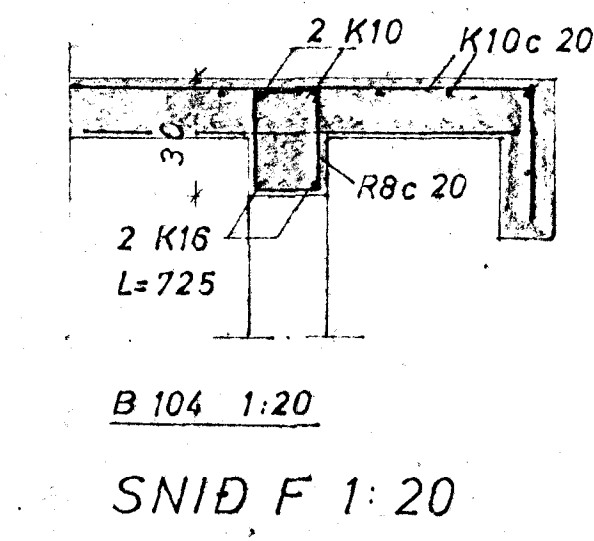

Í HORN MERKT H KOMI  
JÄRNAGRIND K10c50 L=150  
I BÄÐAR BRÚNIR PLÖTÚ.

STEYPA K 200  
Í STEYPUSKIL ÚTVEGGJA R10c30 L=100  
ADRAR SKÝRINGAR SJÁ TEIKN. NR. 1 OG NR 2

|  |                 |            |                 |
|--|-----------------|------------|-----------------|
| BLÓMVANGUR 10 HAFNARFIRÐI                          | M: 1:20<br>1:50 | VERK 7001  | TEIKN.NR 3      |
| LOFT YFIR 1.HÆÐ.                                   | H: T: 28/8      | V: S: 28/8 | DAGS. APRIL '70 |
| JÓHANN GUNNAR BERGÞÓRSSON VERKFR. MVFL. SÍMI 52895 | BR:             |            |                 |