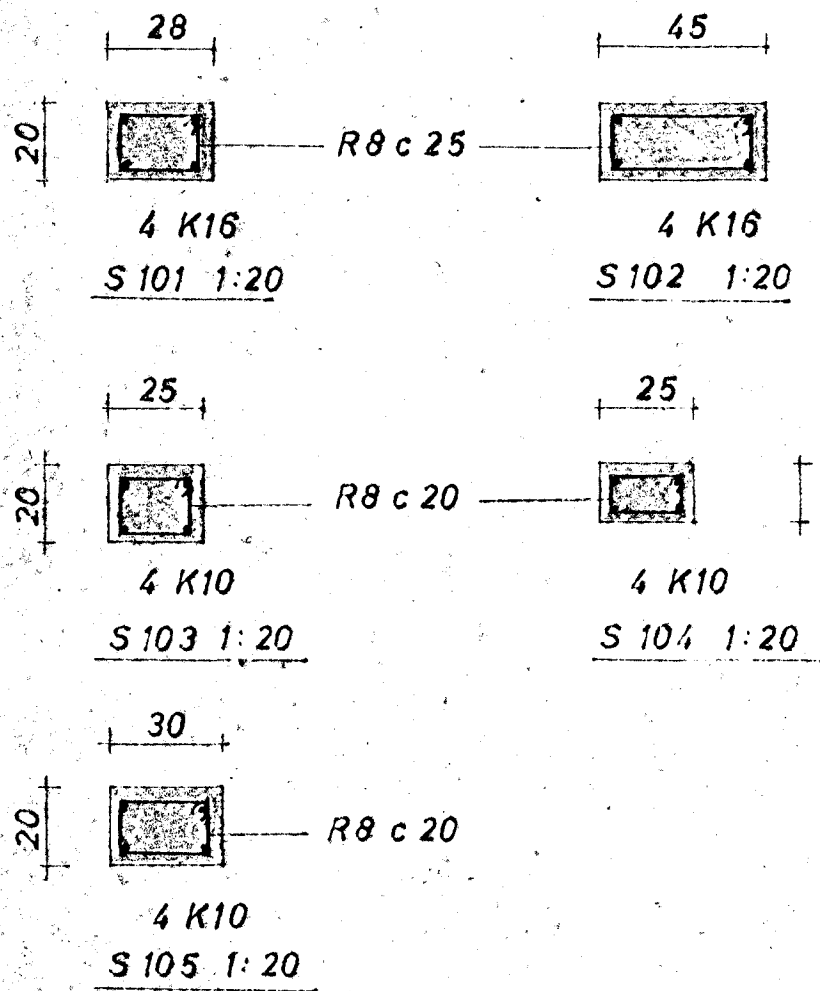

Í HORN MERKT H KOMI  
JÄRNAGRIND K10c50 L=150  
I BÄÐAR BRÚNIR PLÖTÚ.

STEYPA K 200  
Í STEYPUSKIL ÚTVEGGJA R10c30 L=100  
ADRAR SKÝRINGAR SJÁ TEIKN. NR. 1 OG NR 2

|  |                 |            |                 |
|--|-----------------|------------|-----------------|
| BLÓMVANGUR 10 HAFNARFIRÐI                          | M: 1:20<br>1:50 | VERK 7001  | TEIKN.NR 3      |
| LOFT YFIR 1.HÆÐ.                                   | H: T: 28/8      | V: S: 28/8 | DAGS. APRIL '70 |
| JÓHANN GUNNAR BERGÞÓRSSON VERKFR. MVFL. SÍMI 52895 | BR:             |            |                 |