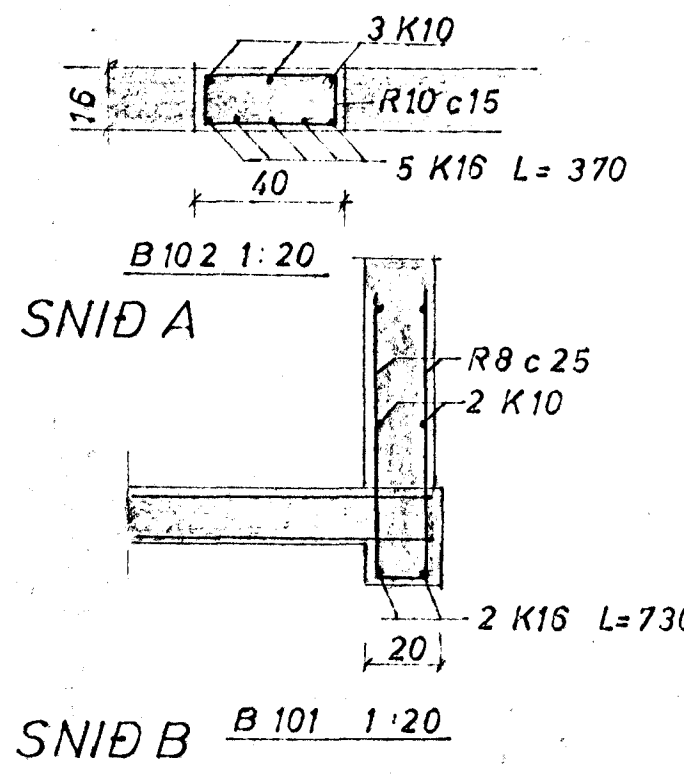

Í HORN MERKT H KOMI  
JÄRNAGRIND K10c50 L=150  
I BÄÐAR BRÚNIR PLÖTÚ.

STEYPA K 200  
Í STEYPUSKIL ÚTVEGGJA R10c30 L=100  
ADRAR SKÝRINGAR SJÁ TEIKN. NR. 1 OG NR 2

|  |                 |            |                 |
|--|-----------------|------------|-----------------|
| BLÓMVANGUR 10 HAFNARFIRÐI                          | M: 1:20<br>1:50 | VERK 7001  | TEIKN.NR 3      |
| LOFT YFIR 1.HÆÐ.                                   | H: T: 28/8      | V: S: 28/8 | DAGS. APRIL '70 |
| JÓHANN GUNNAR BERGÞÓRSSON VERKFR. MVFL. SÍMI 52895 | BR:             |            |                 |