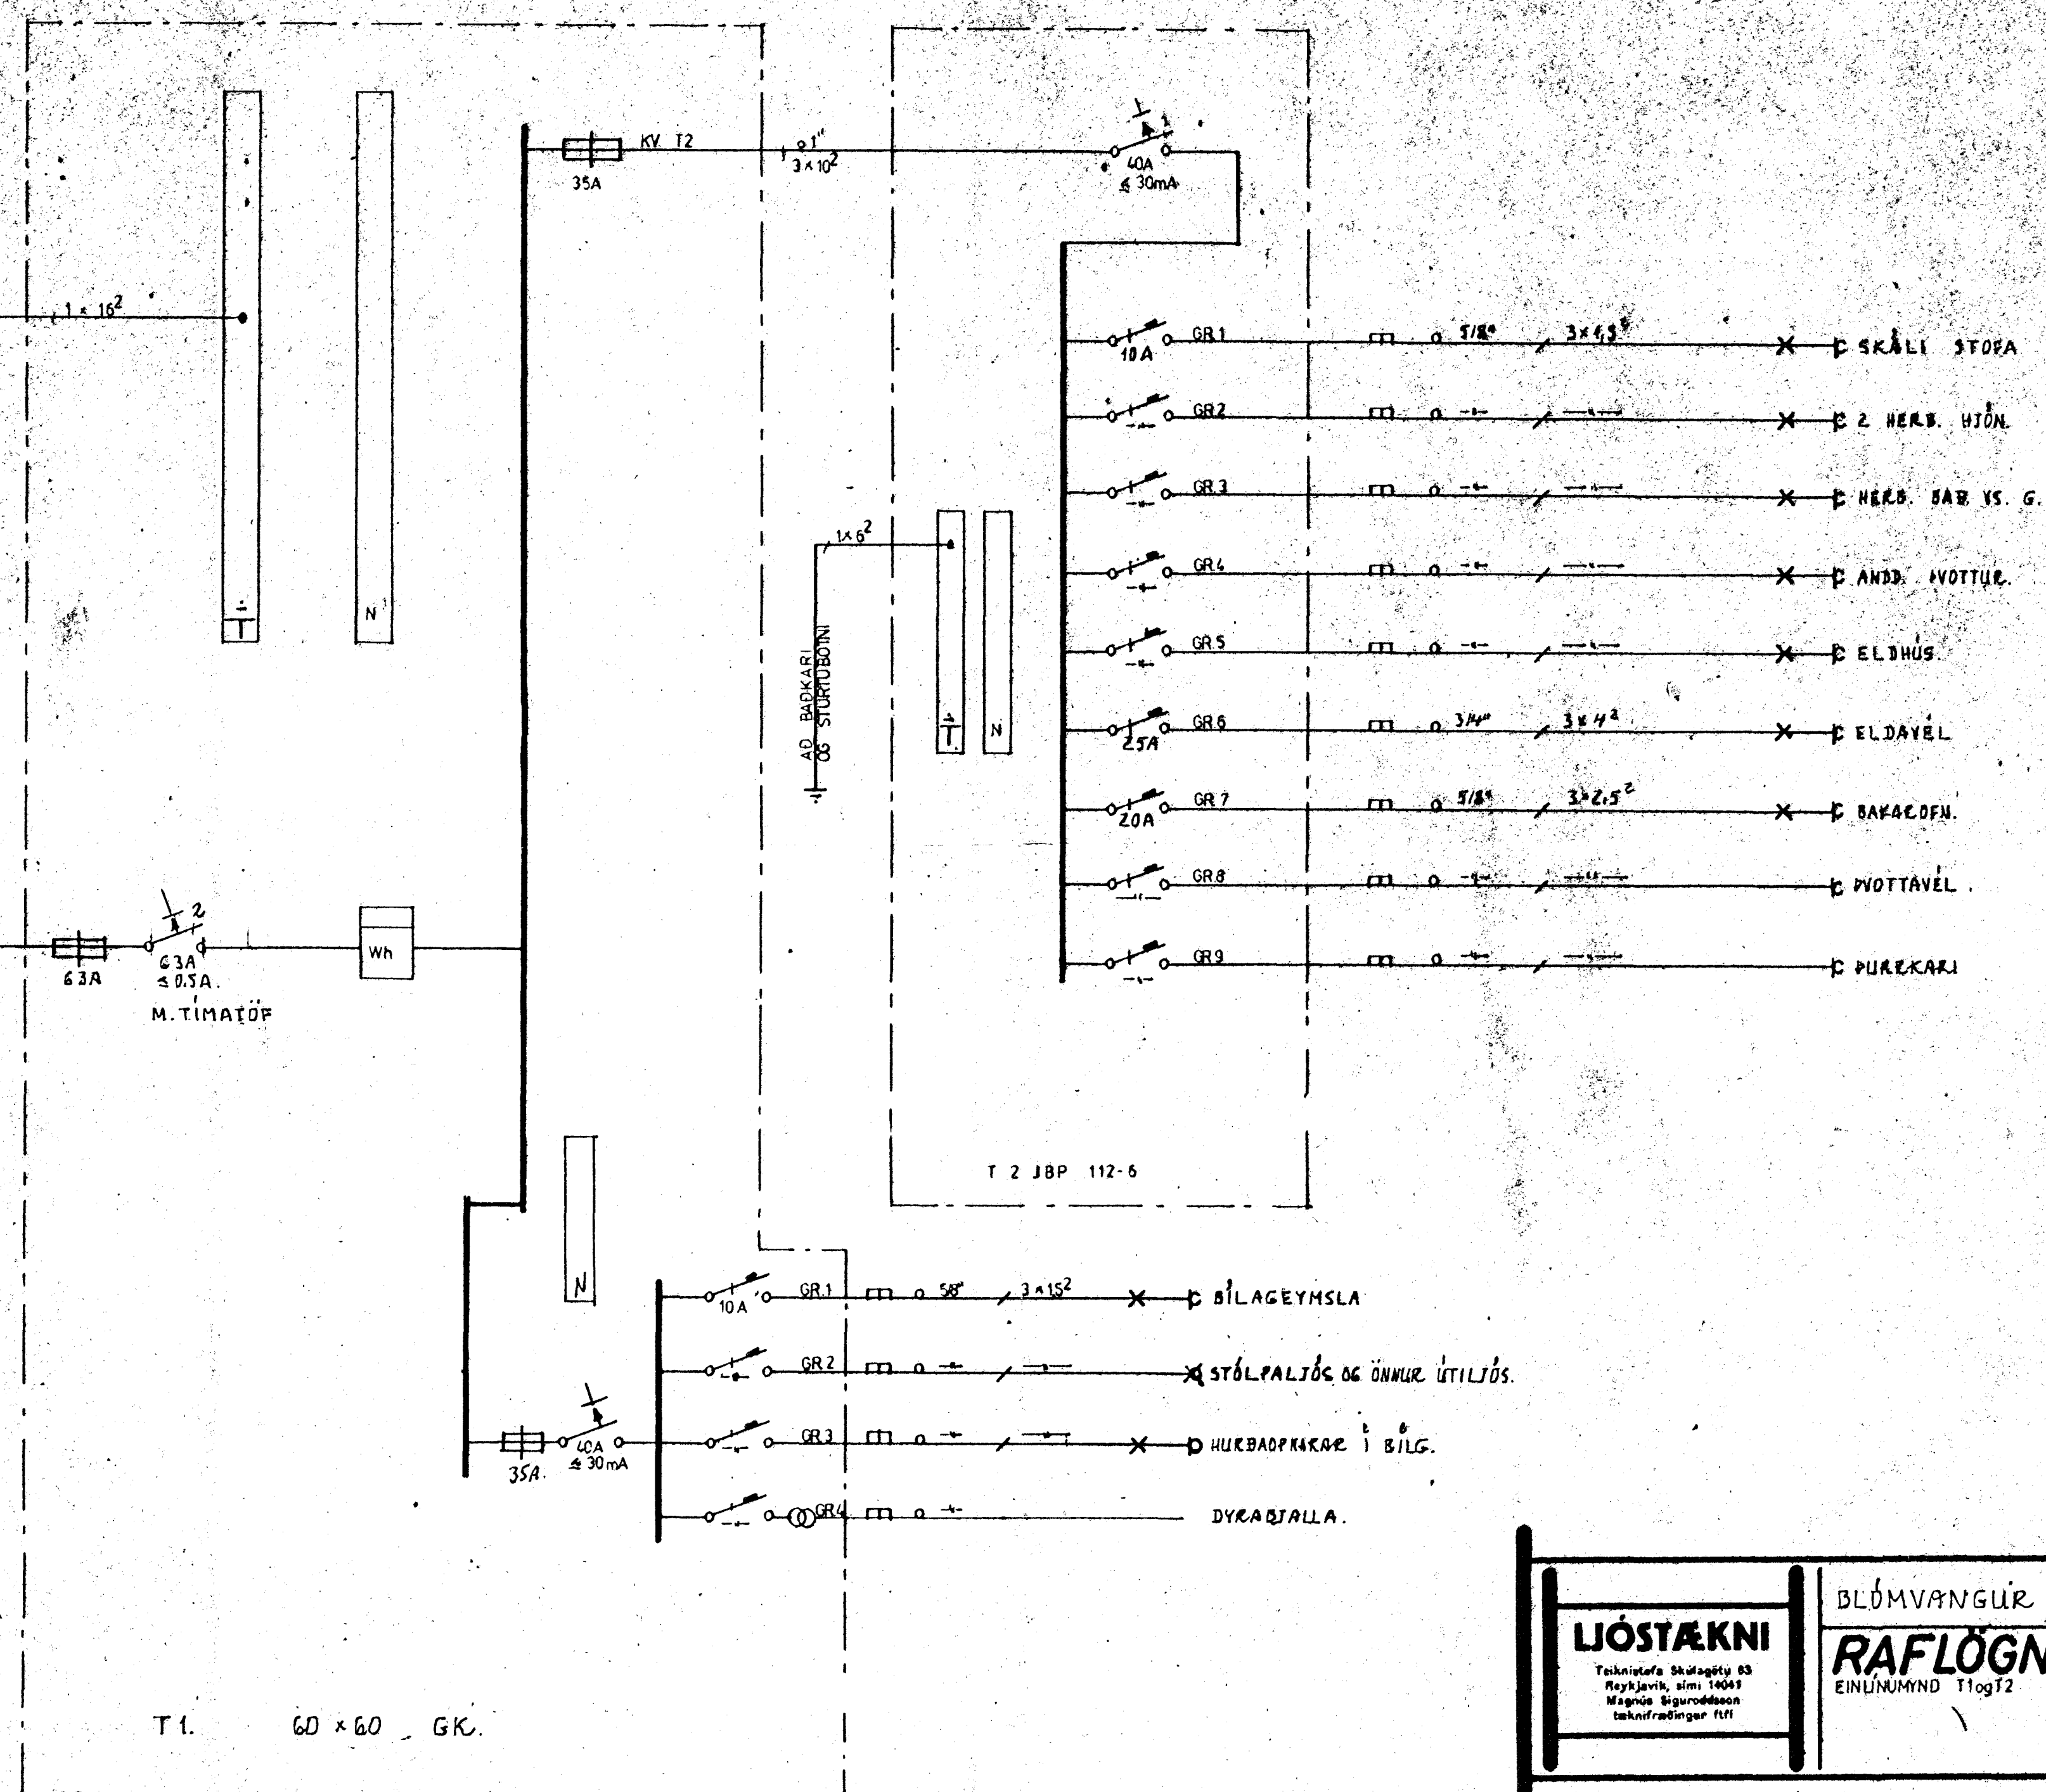

AD VATNSINNTOKUM OG  
SÖKKULLTÁRNUM.

230V  
1/2 PP

T 1. 60 x 60 GK.

<b>LIÓSTÆKNI</b> <small>Teiknistofa Skólavágru 63 Reykjavík, sími 14043 Magnús Sigurðsson teknifræðingar tfl</small>	BLÓMVAŊGUR 11. HAFNARFIRÐI	
	<b>RAFLÖGN</b>	
	EINLUNUMYND TlogT2	
	VEFNR. H5710	LIÓSTÆKNI NR. 1114
	BLAD 2 AF 2	AGÚST 83 / Mj