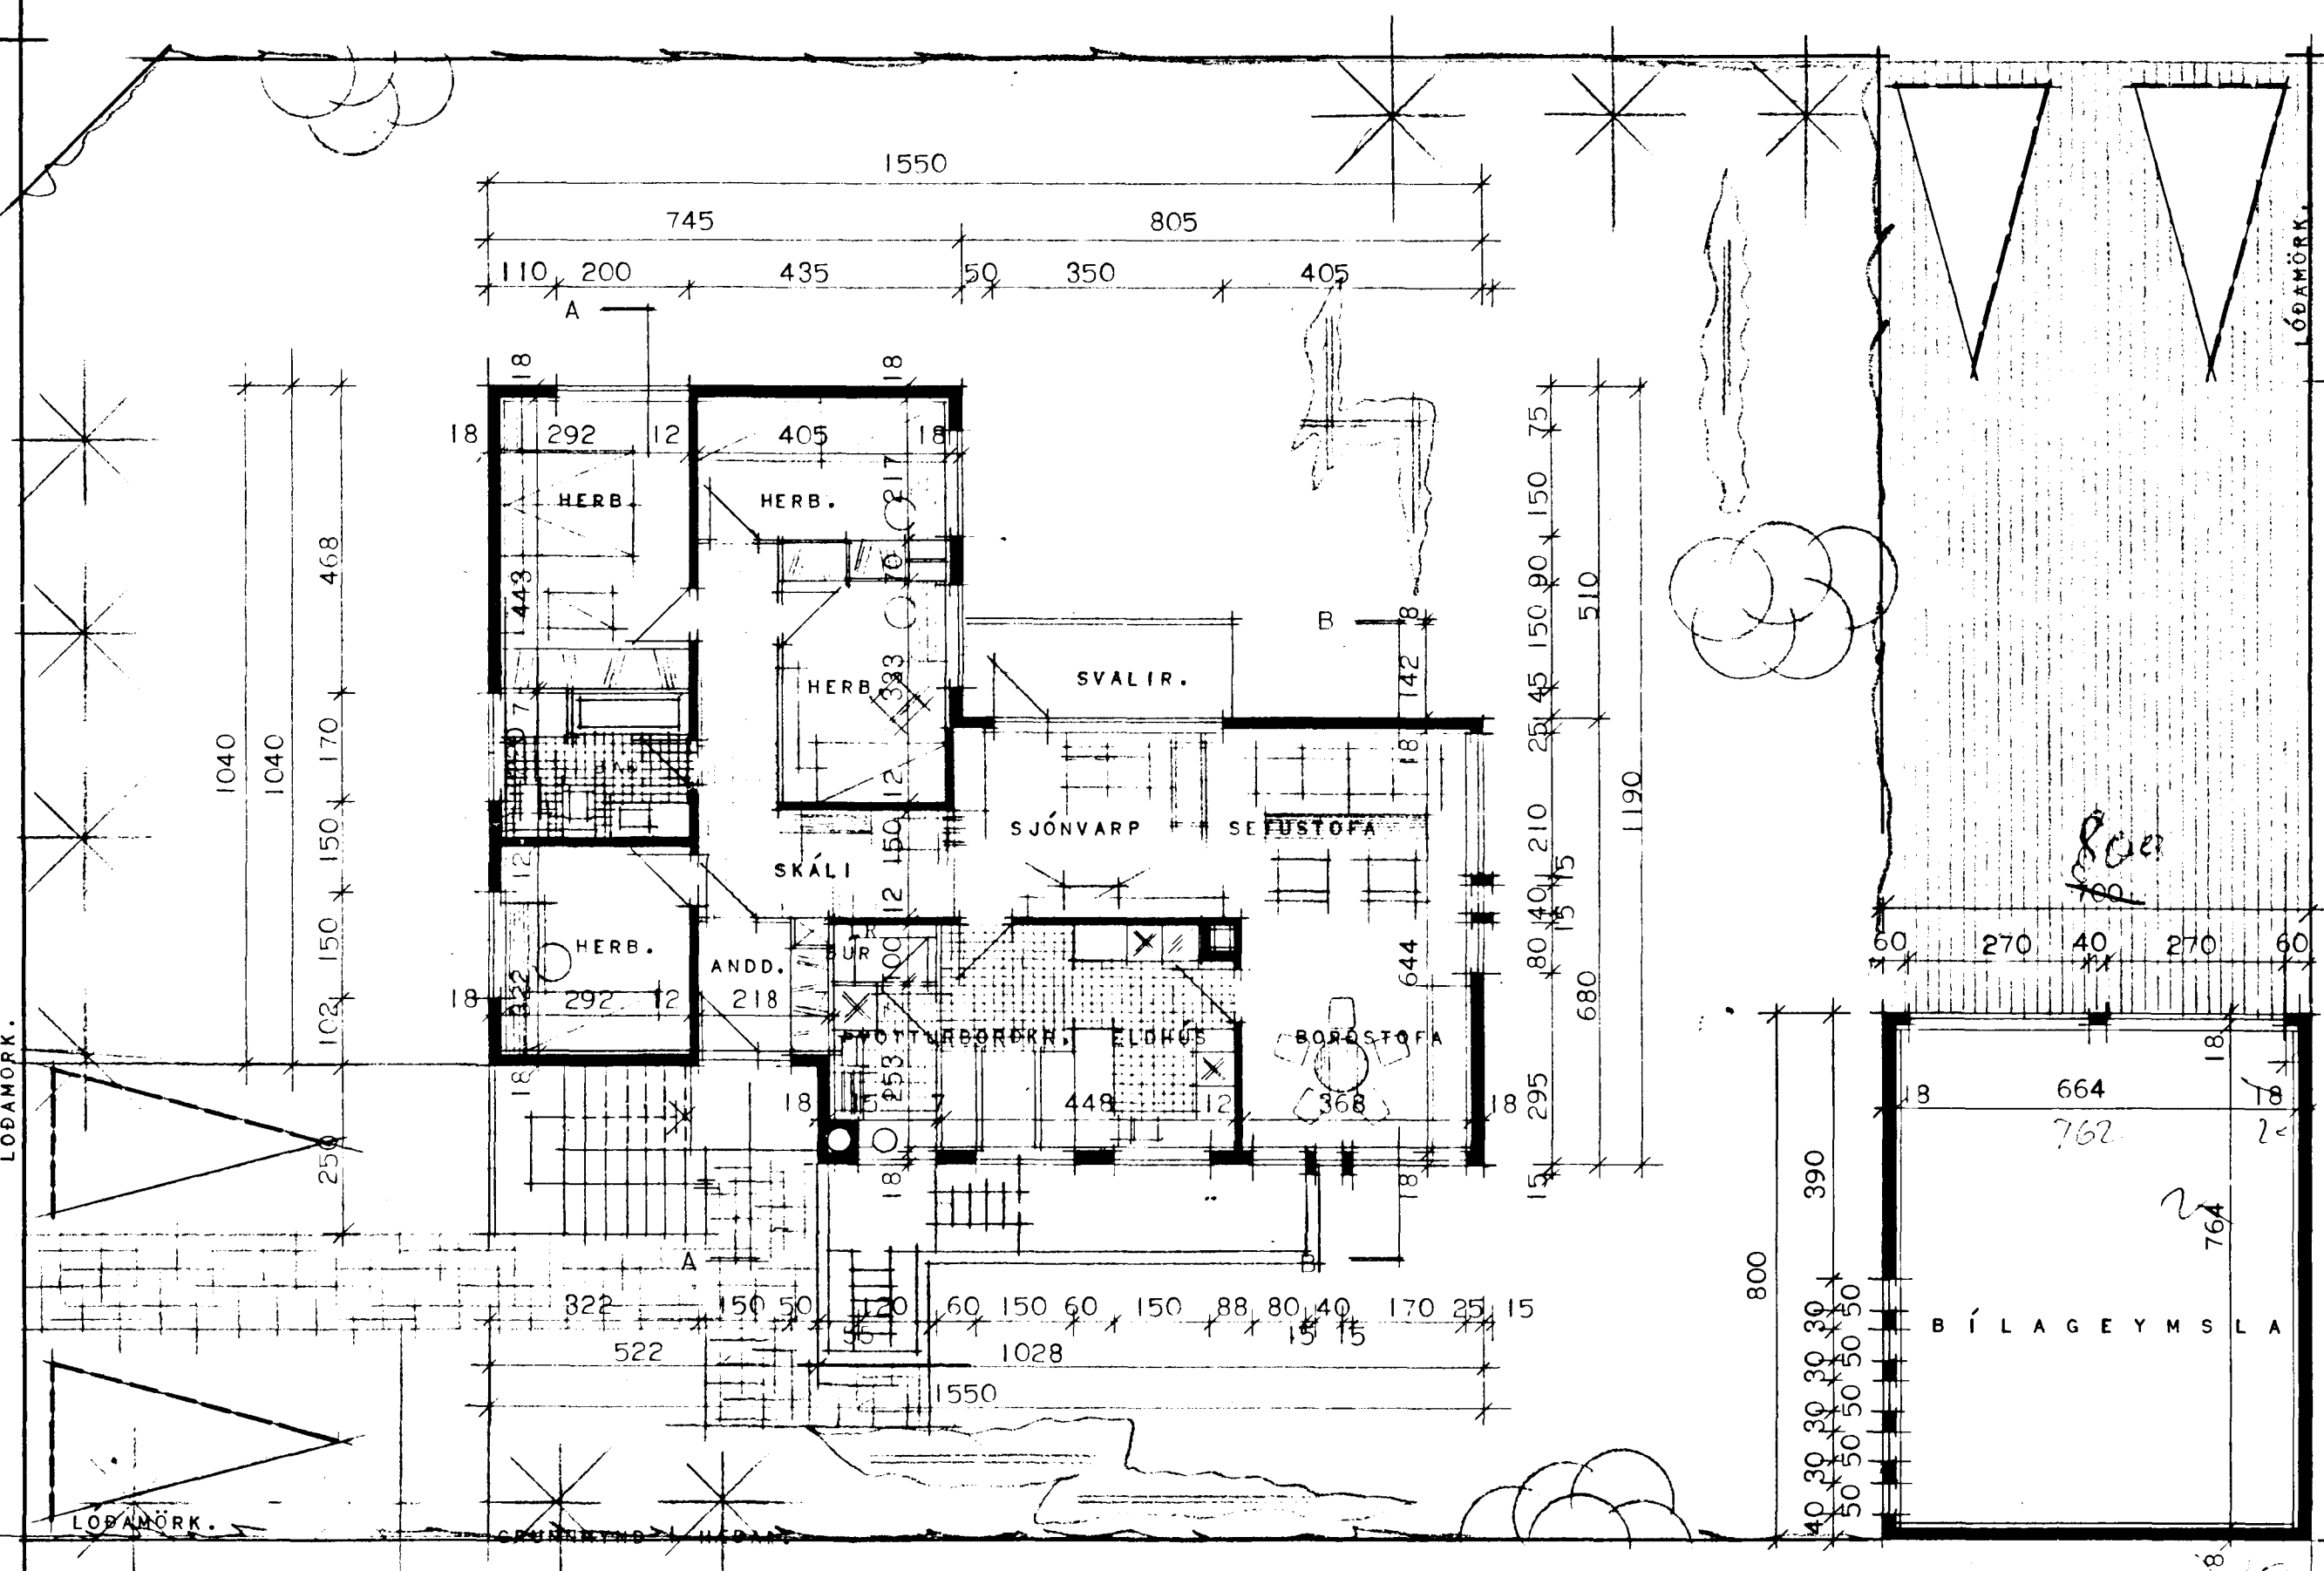

BLÓMVANGUR 16. HAFNARFIRÐI

FLATARMÁL HÚSS BRÚTTÓ 135,57 m²
 FLATARMÁL ÍBÚÐAR NETTÓ 119,49 m²
 FLATARMÁL BÍLGEYMSLU..... 56,00 m²

11.7.73
 E. Jónsson

Hefurlega bílgeymsla
 Skal samræmið bílg.
 nr 14 T.S.3.