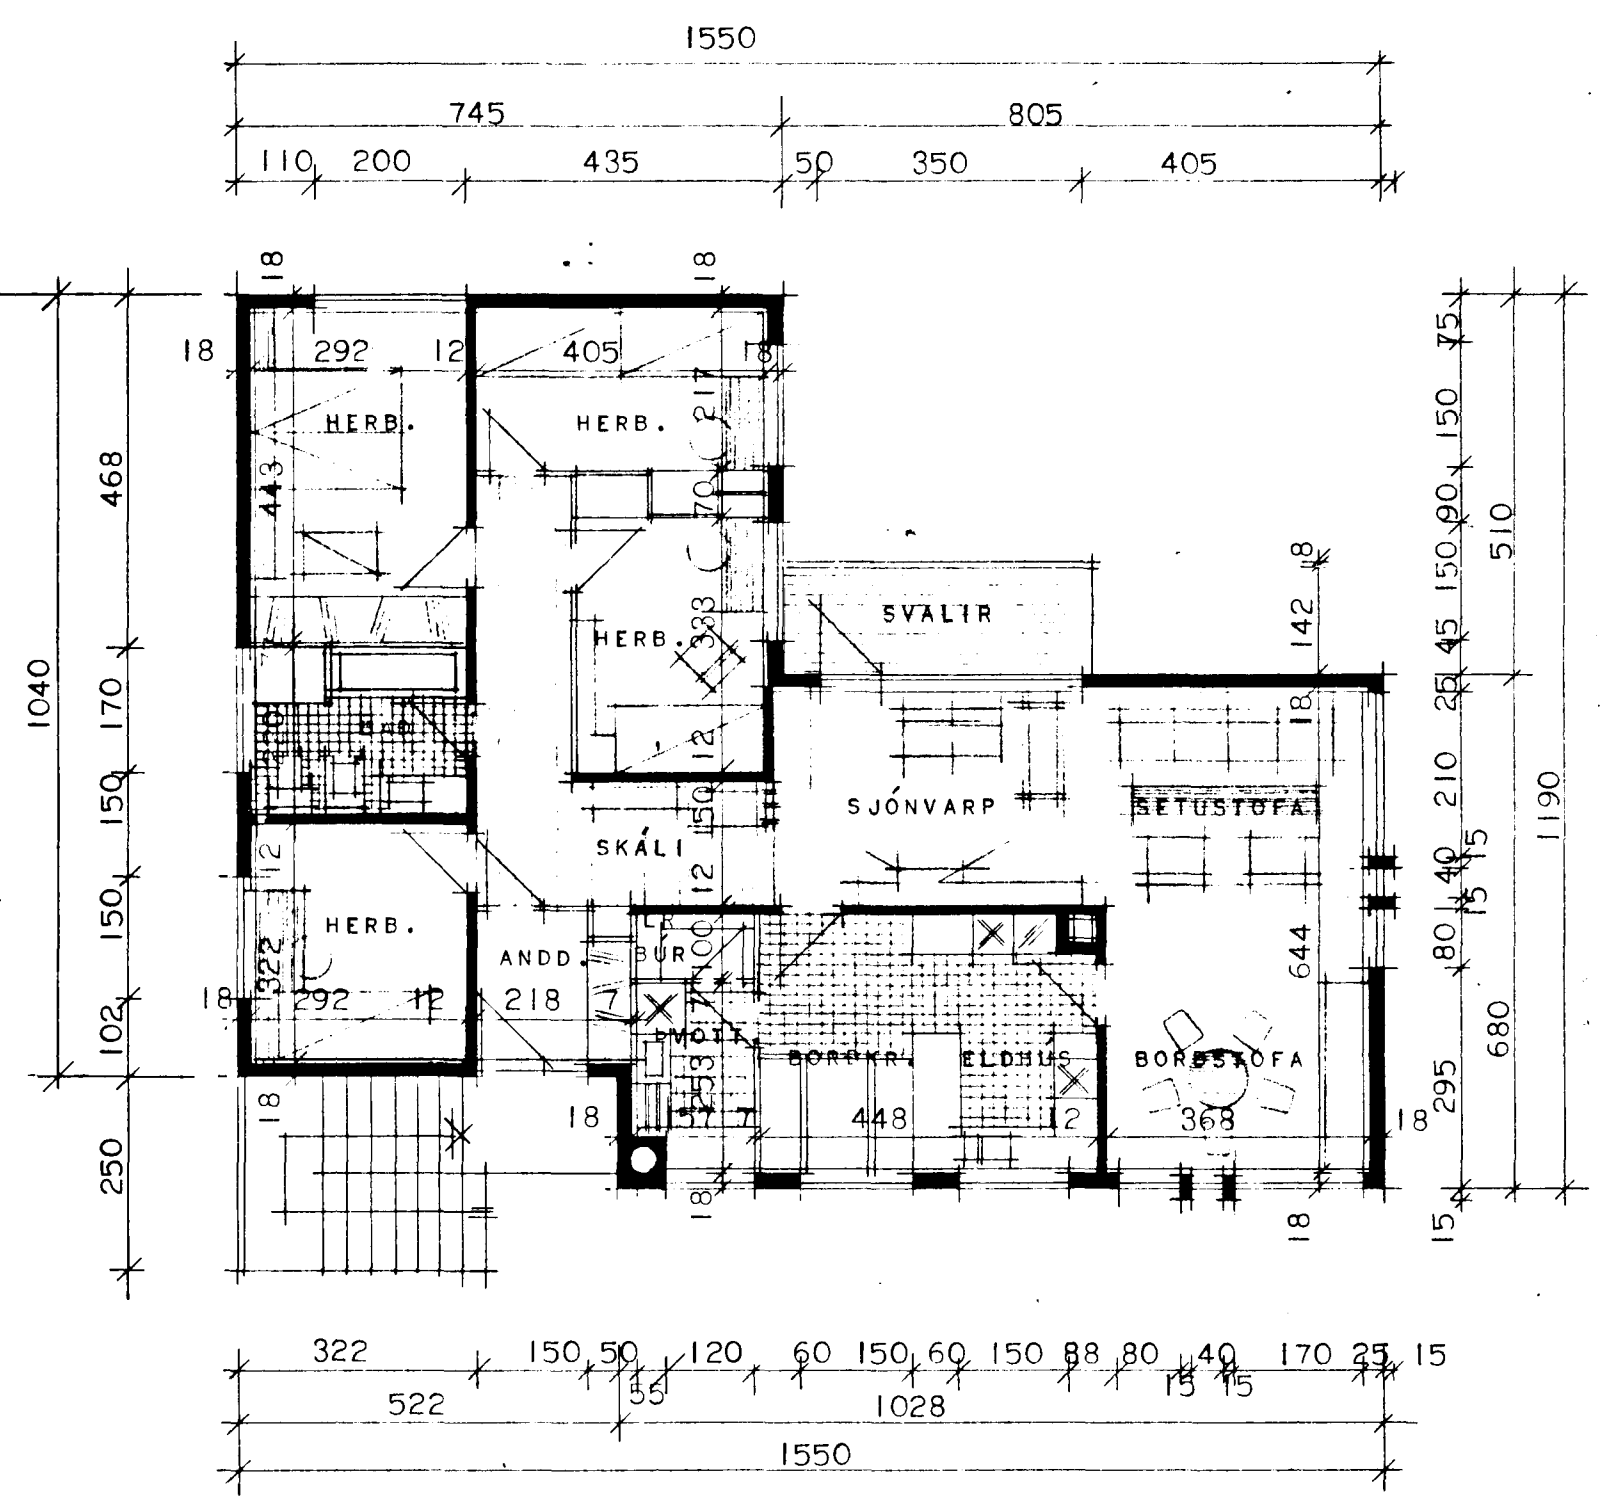

GRUNNMYND 2 HÆÐAR.

BLÓMVANGUR 16. HAFNARFIRÐI		HÚSNÆÐISTEIKNISTOFAN	
HÚSTEIKNING:		BLAÐ NR 1.	T 0010
GRUNNMYNDIR .....MÁL 1:100		1973	
SIGURÐUR GUÐMUNDSSON. SIGURÐUR P. KRISTJÁNSSON.		<i>Sigurður Guðmundsson</i>	
BJÖRGVIN R. HJÁLMARSSON. GUÐMUNDUR HJÁLMARSSON.		<i>Björgvin R. Hjálmarsson</i>