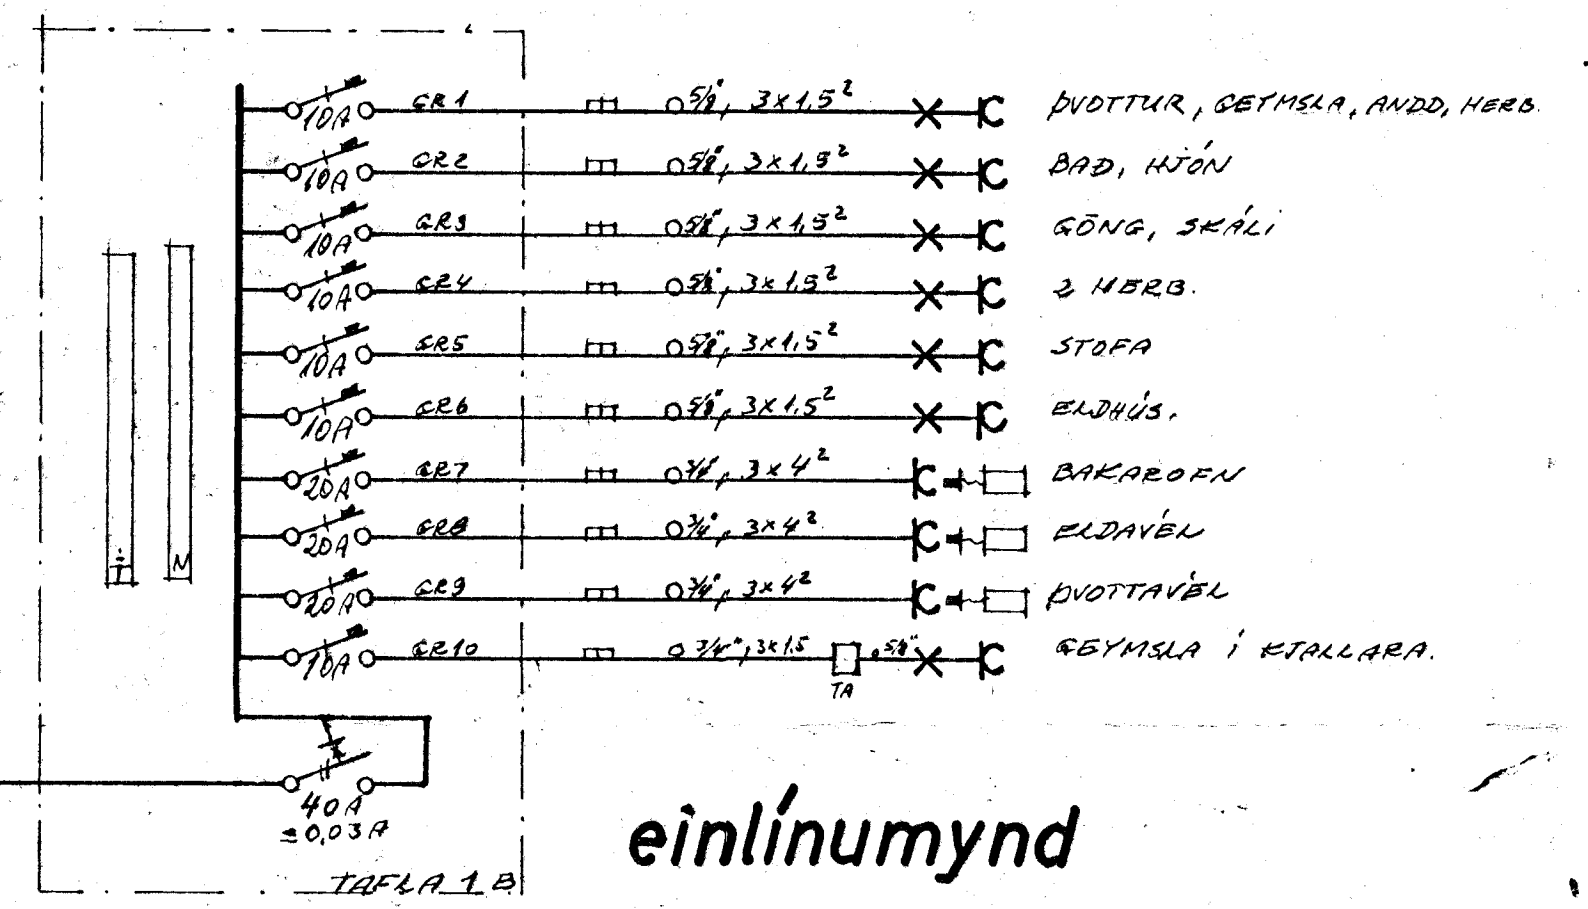

einlínnumynd

M 0 1" 3x1,5²
KVÍSL AÐR TÖFLU A

BLÓMVANGUR 16, HAFNARFIRÐI.		Ljóstækni MELAHEIÐI 13. KÖP:	
RAFLÖGN.	1. HÆÐ	s. 43825	T010
	GRUNNMYND M: 1:50	BLAD 2 AF 4	
	EINLÍNNUMYND, SKÝRINGAR:	ÁGÚST 1973	

Magnús Sigurðsson / ETEI.