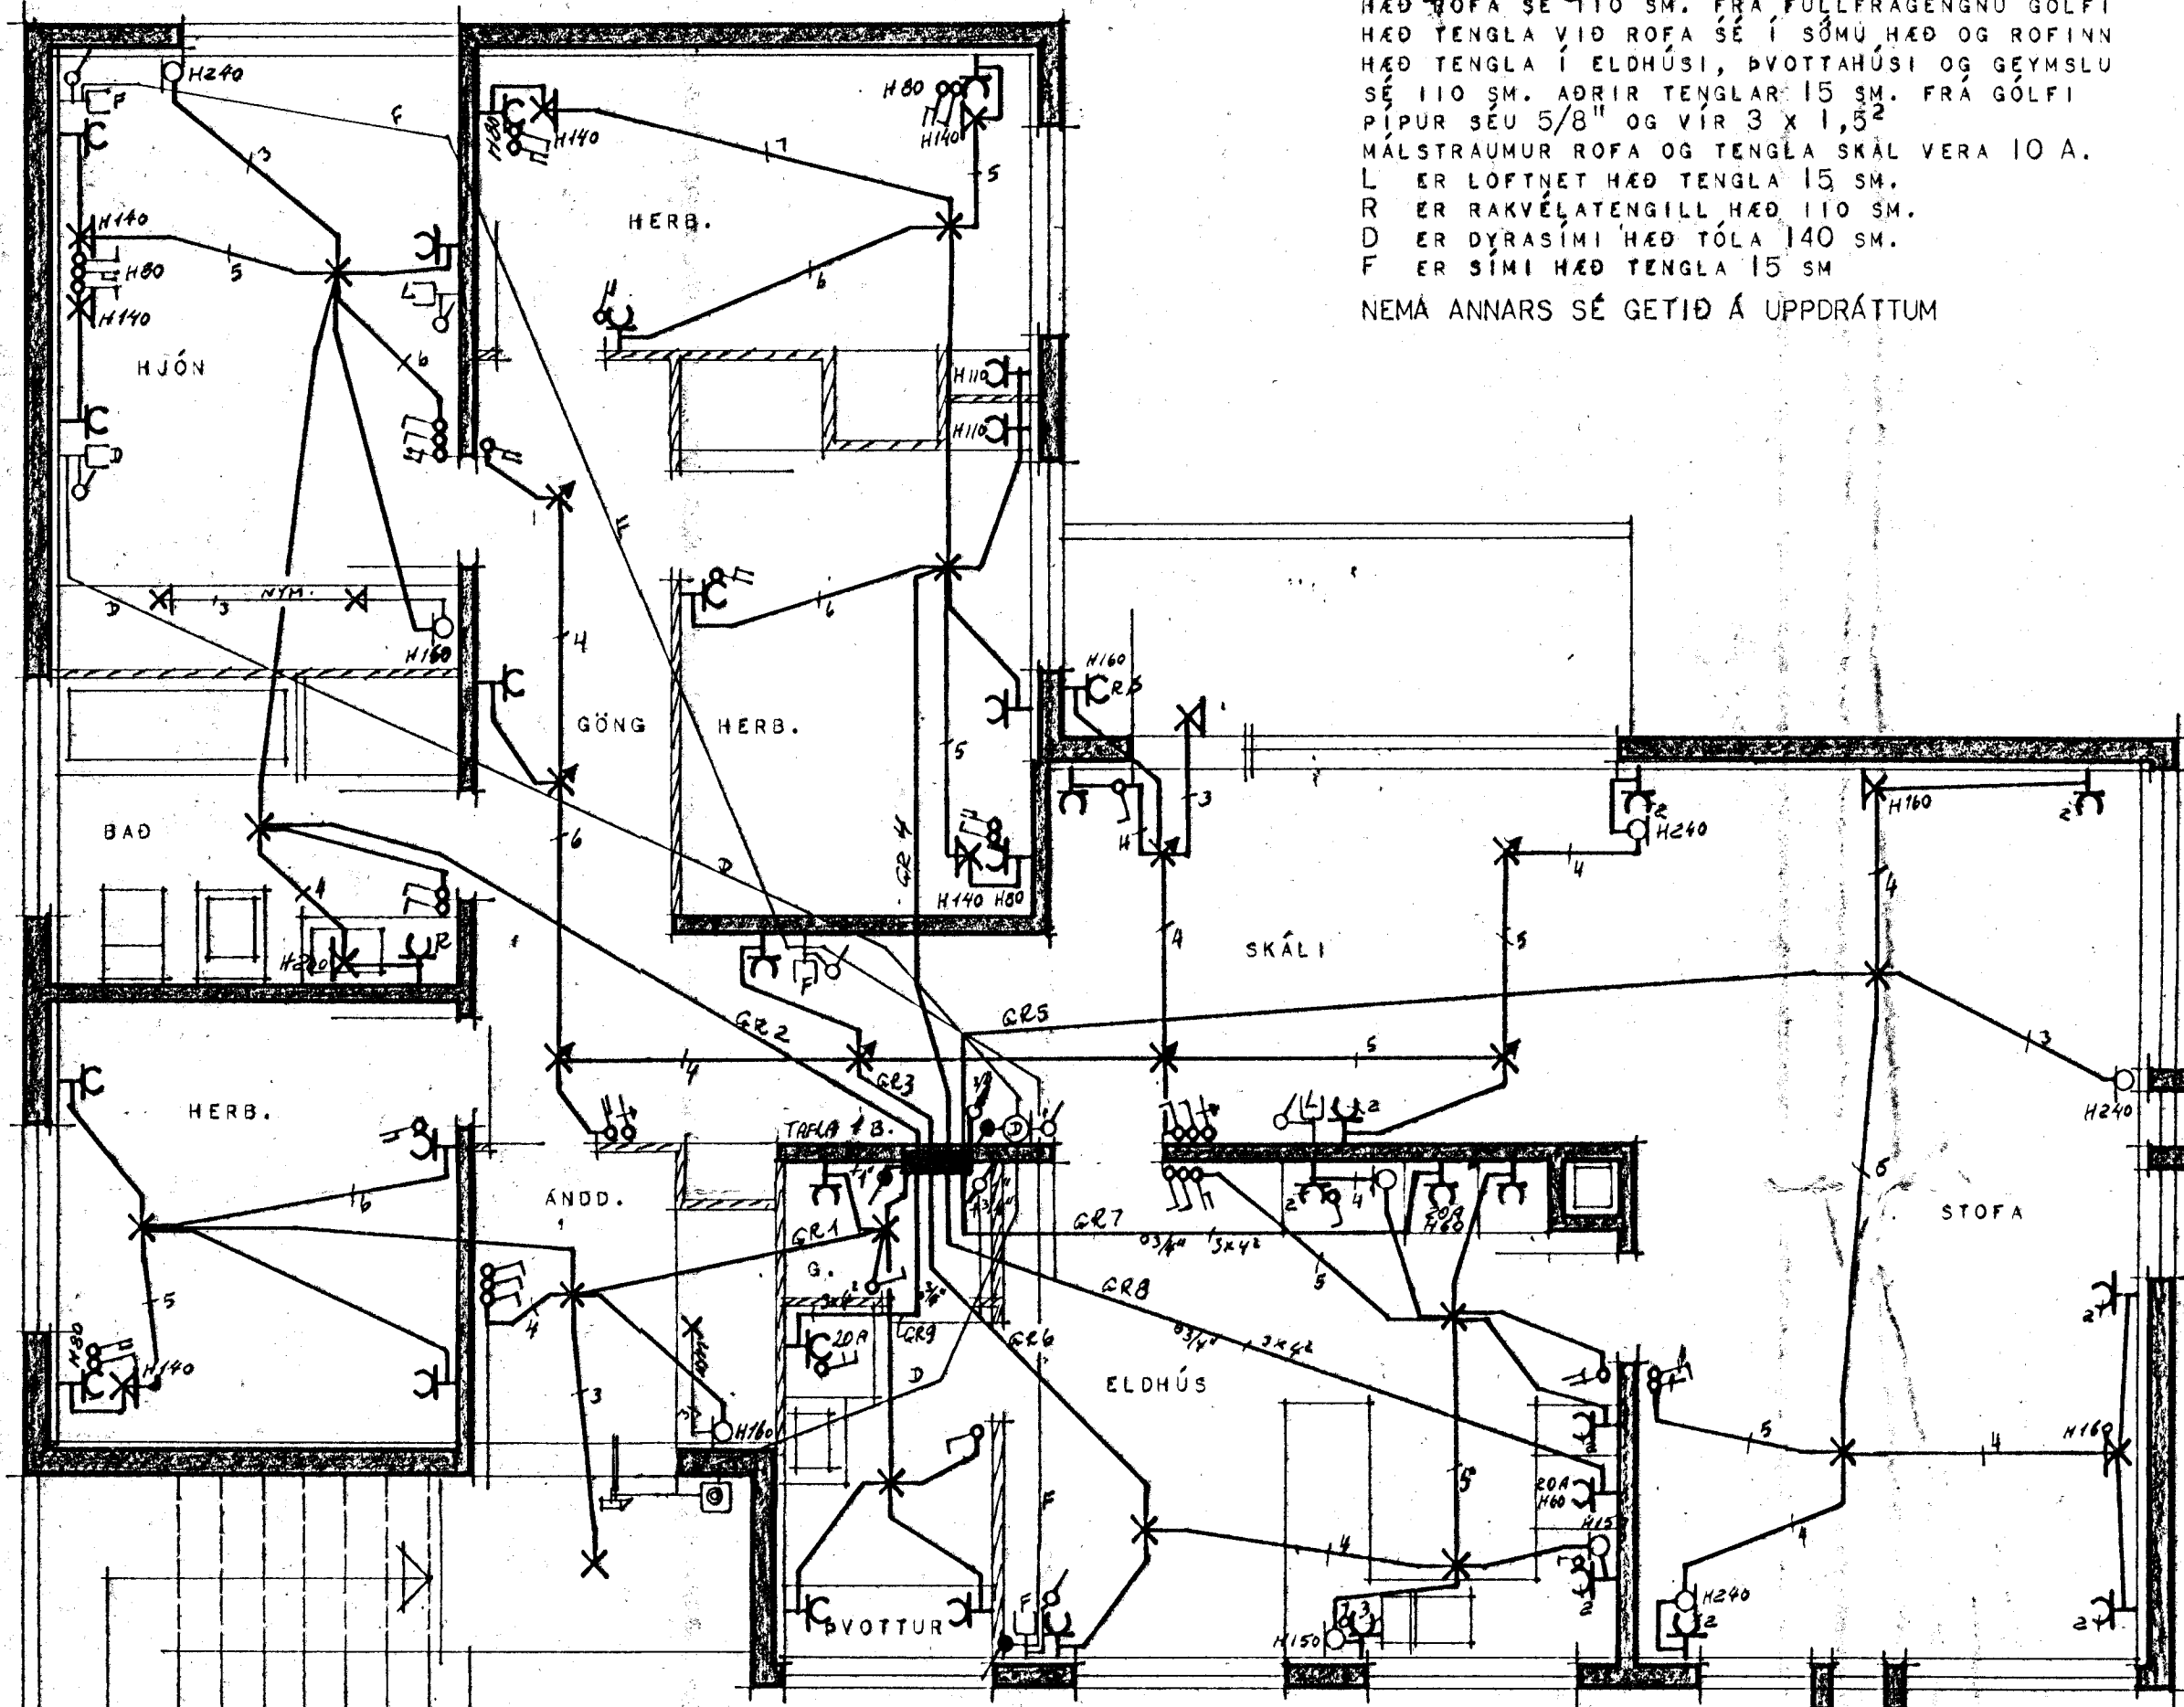

skýringar.

HÆÐ ROFA SÉ 110 SM. FRÁ FULLFRÁGANGNU GÓLFI
 HÆÐ TENGLA VIÐ ROFA SÉ Í SÖMU HÆÐ OG ROFINN
 HÆD TENGLA Í ELDHÚSI, ÞVOTTAHÚSI OG GEYMSLU
 SÉ 110 SM. AÐRIR TENGLAR 15 SM. FRÁ GÓLFI
 PÍPUR SÉU 5/8" OG VIR 3 X 1,5²
 MÁLSTRAUMUR ROFA OG TENGLA SKÁL VERA 10 A.
 L ER LOFTNET HÆD TENGLA 15 SM.
 R ER RAKVÉLATENGILL HÆD 110 SM.
 D ER DÝRASÍMI HÆD TÓLA 140 SM.
 F ER SÍMI HÆD TENGLA 15 SM
 NEMA ANNARS SÉ GETIÐ Á ÚPPDRÁTTUM