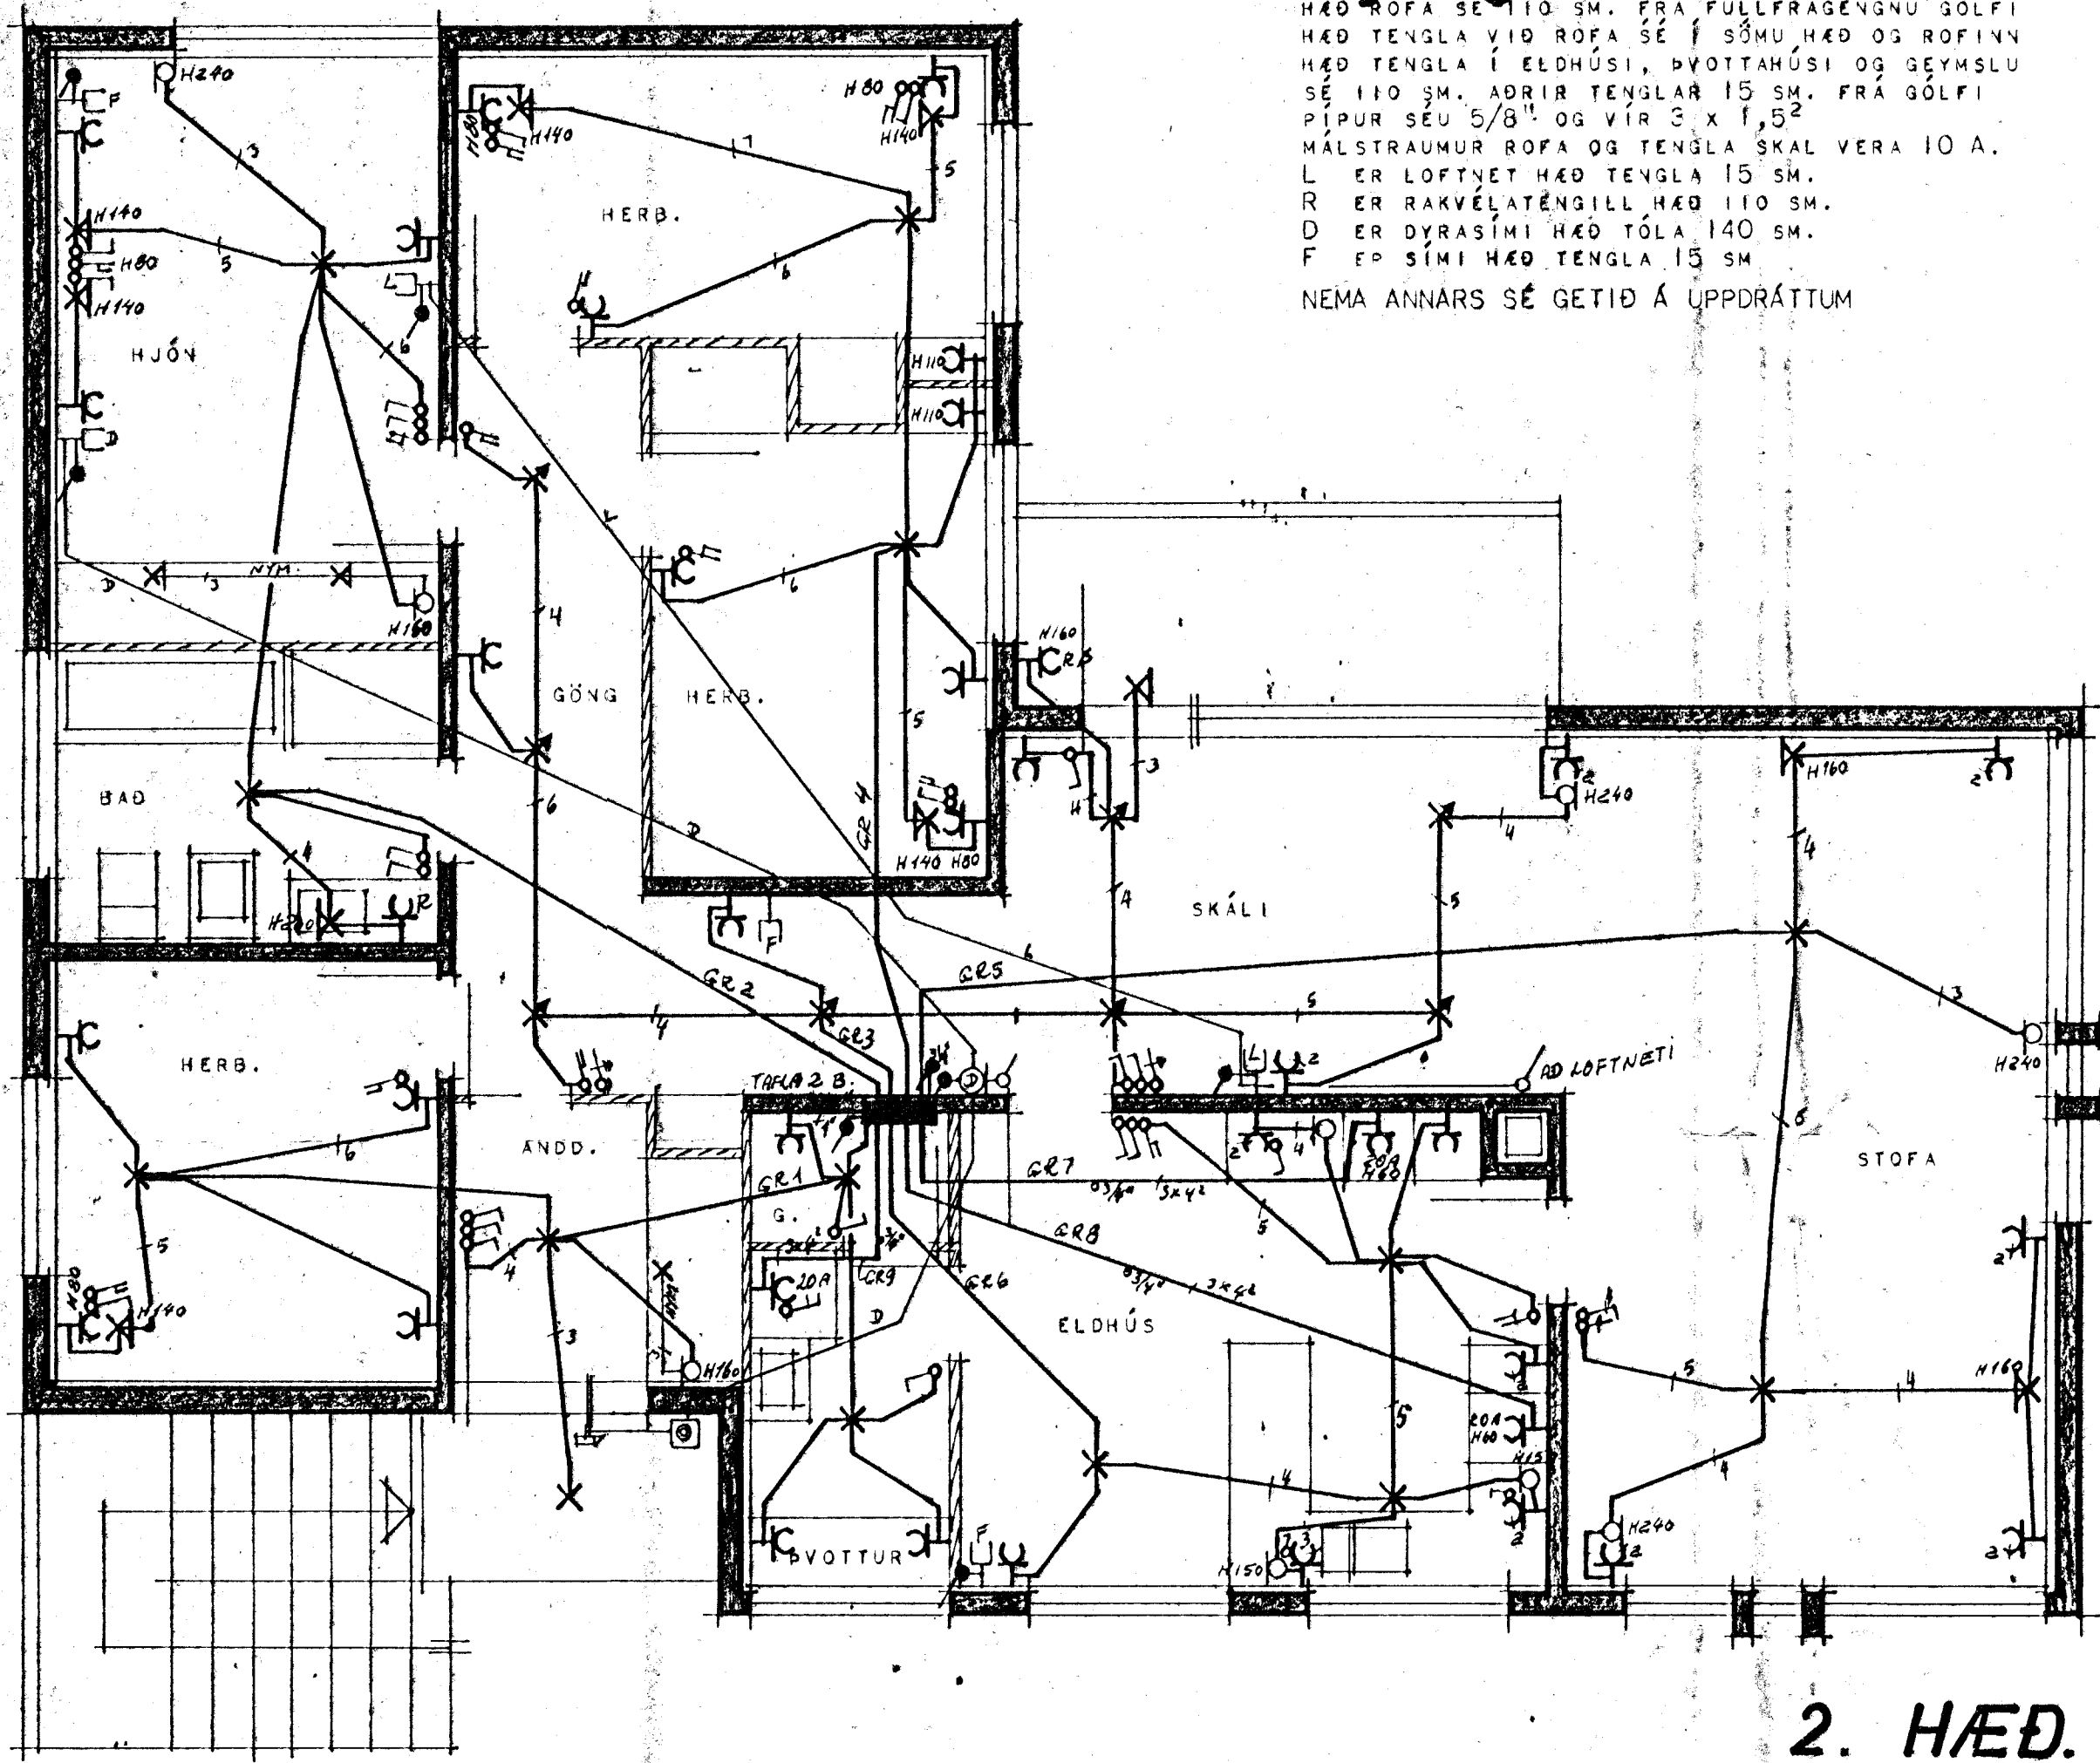

skýringar.

HÆÐ ROFA SÉ 110 SM. FRÁ FULLFRÁGANGNU GÓLFI
 HÆÐ TENGLA VÍÐ ROFA SÉ Í SÖMU HÆÐ OG ROFINN
 HÆÐ TENGLA Í ELDHÚSI, DVÖTTAHÚSI OG GEYMSLU
 SÉ 110 SM. AÐRIR TENGLAR 15 SM. FRÁ GÓLFI
 PÍPUR SÉU 5/8" OG VÍR 3 X 1,5²
 MÁLSTRÁUMUR ROFA OG TENGLA SKAL VERA 10 A.
 L ER LOFTNET HÆÐ TENGLA 15 SM.
 R ER RAKVÉLATÉNGILL HÆÐ 110 SM.
 D ER DYRASÍMI HÆÐ TÓLA 140 SM.
 F ER SÍMI HÆÐ TENGLA 15 SM
 NEMA ANNARS SÉ GETIÐ Á UPÐRÁTTUM

einlínnumynd