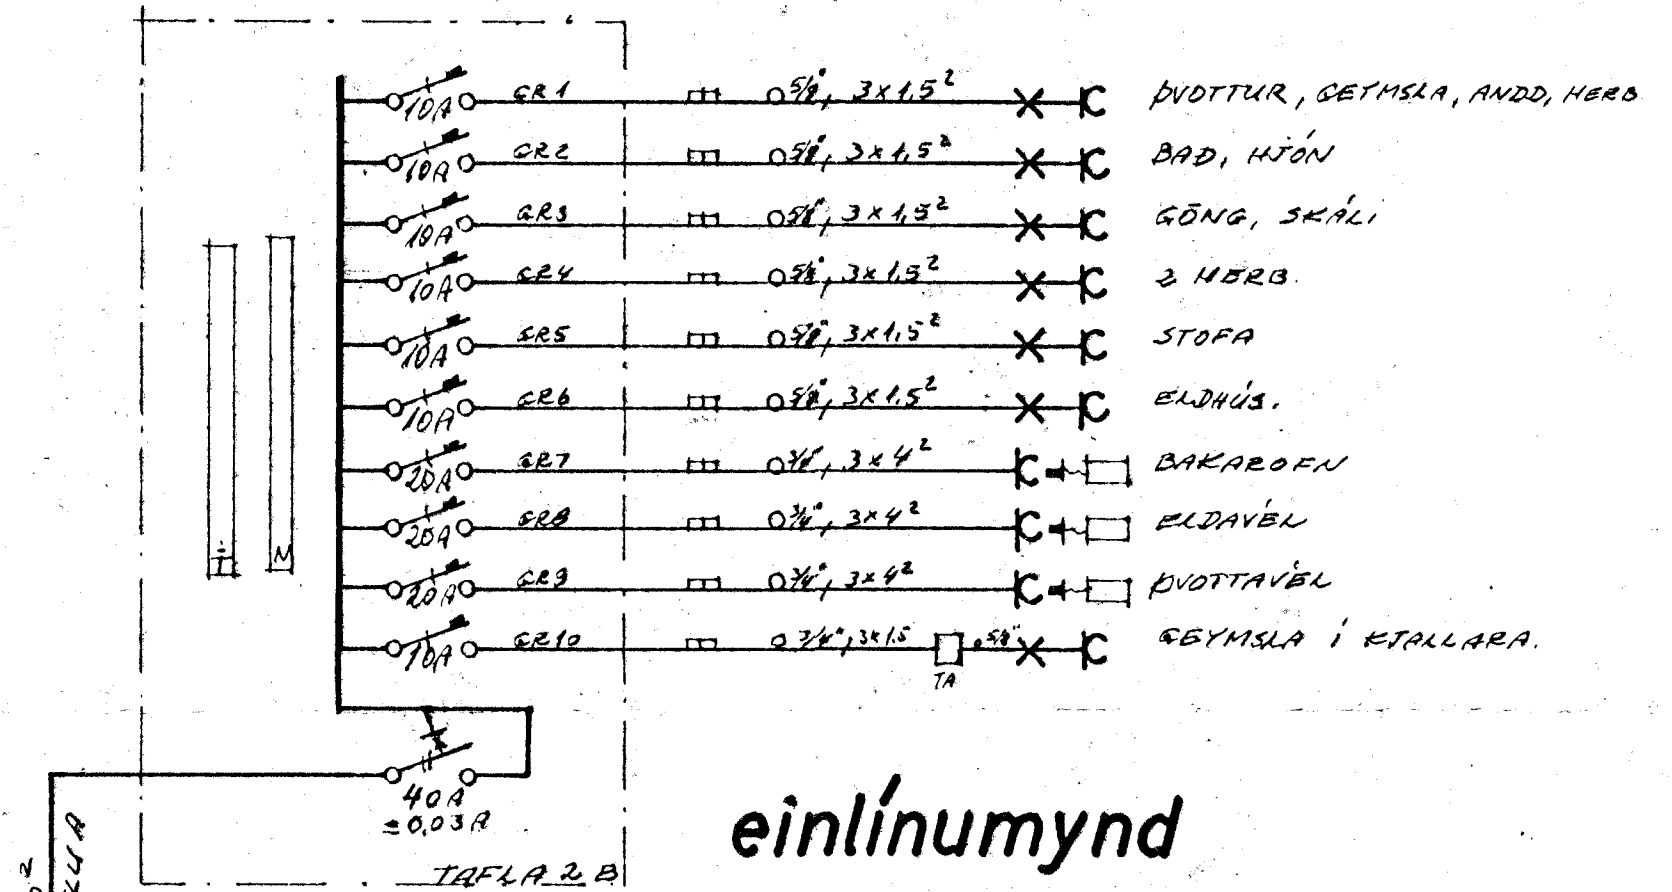

skýringar.

HÆÐ ROFA SÉ 110 SM. FRÁ FULLFRÁGANGNU GÓLFI
 HÆÐ TENGLA VÍÐ ROFA SÉ Í SÖMU HÆÐ OG ROFINN
 HÆÐ TENGLA Í ELDHÚSI, DVÖTTAHÚSI OG GEYMSLU
 SÉ 110 SM. AÐRIR TENGLAR 15 SM. FRÁ GÓLFI
 PÍPUR SÉU 5/8" OG VÍR 3 X 1,5²
 MÁLSTRÁUMUR ROFA OG TENGLA SKAL VERA 10 A.
 L ER LOFTNET HÆÐ TENGLA 15 SM.
 R ER RAKVÉLATÉNGILL HÆÐ 110 SM.
 D ER DYRASÍMI HÆÐ TÓLA 140 SM.
 F ER SÍMI HÆÐ TENGLA 15 SM
 NEMA ANNARS SÉ GETIÐ Á UPÐRÁTTUM