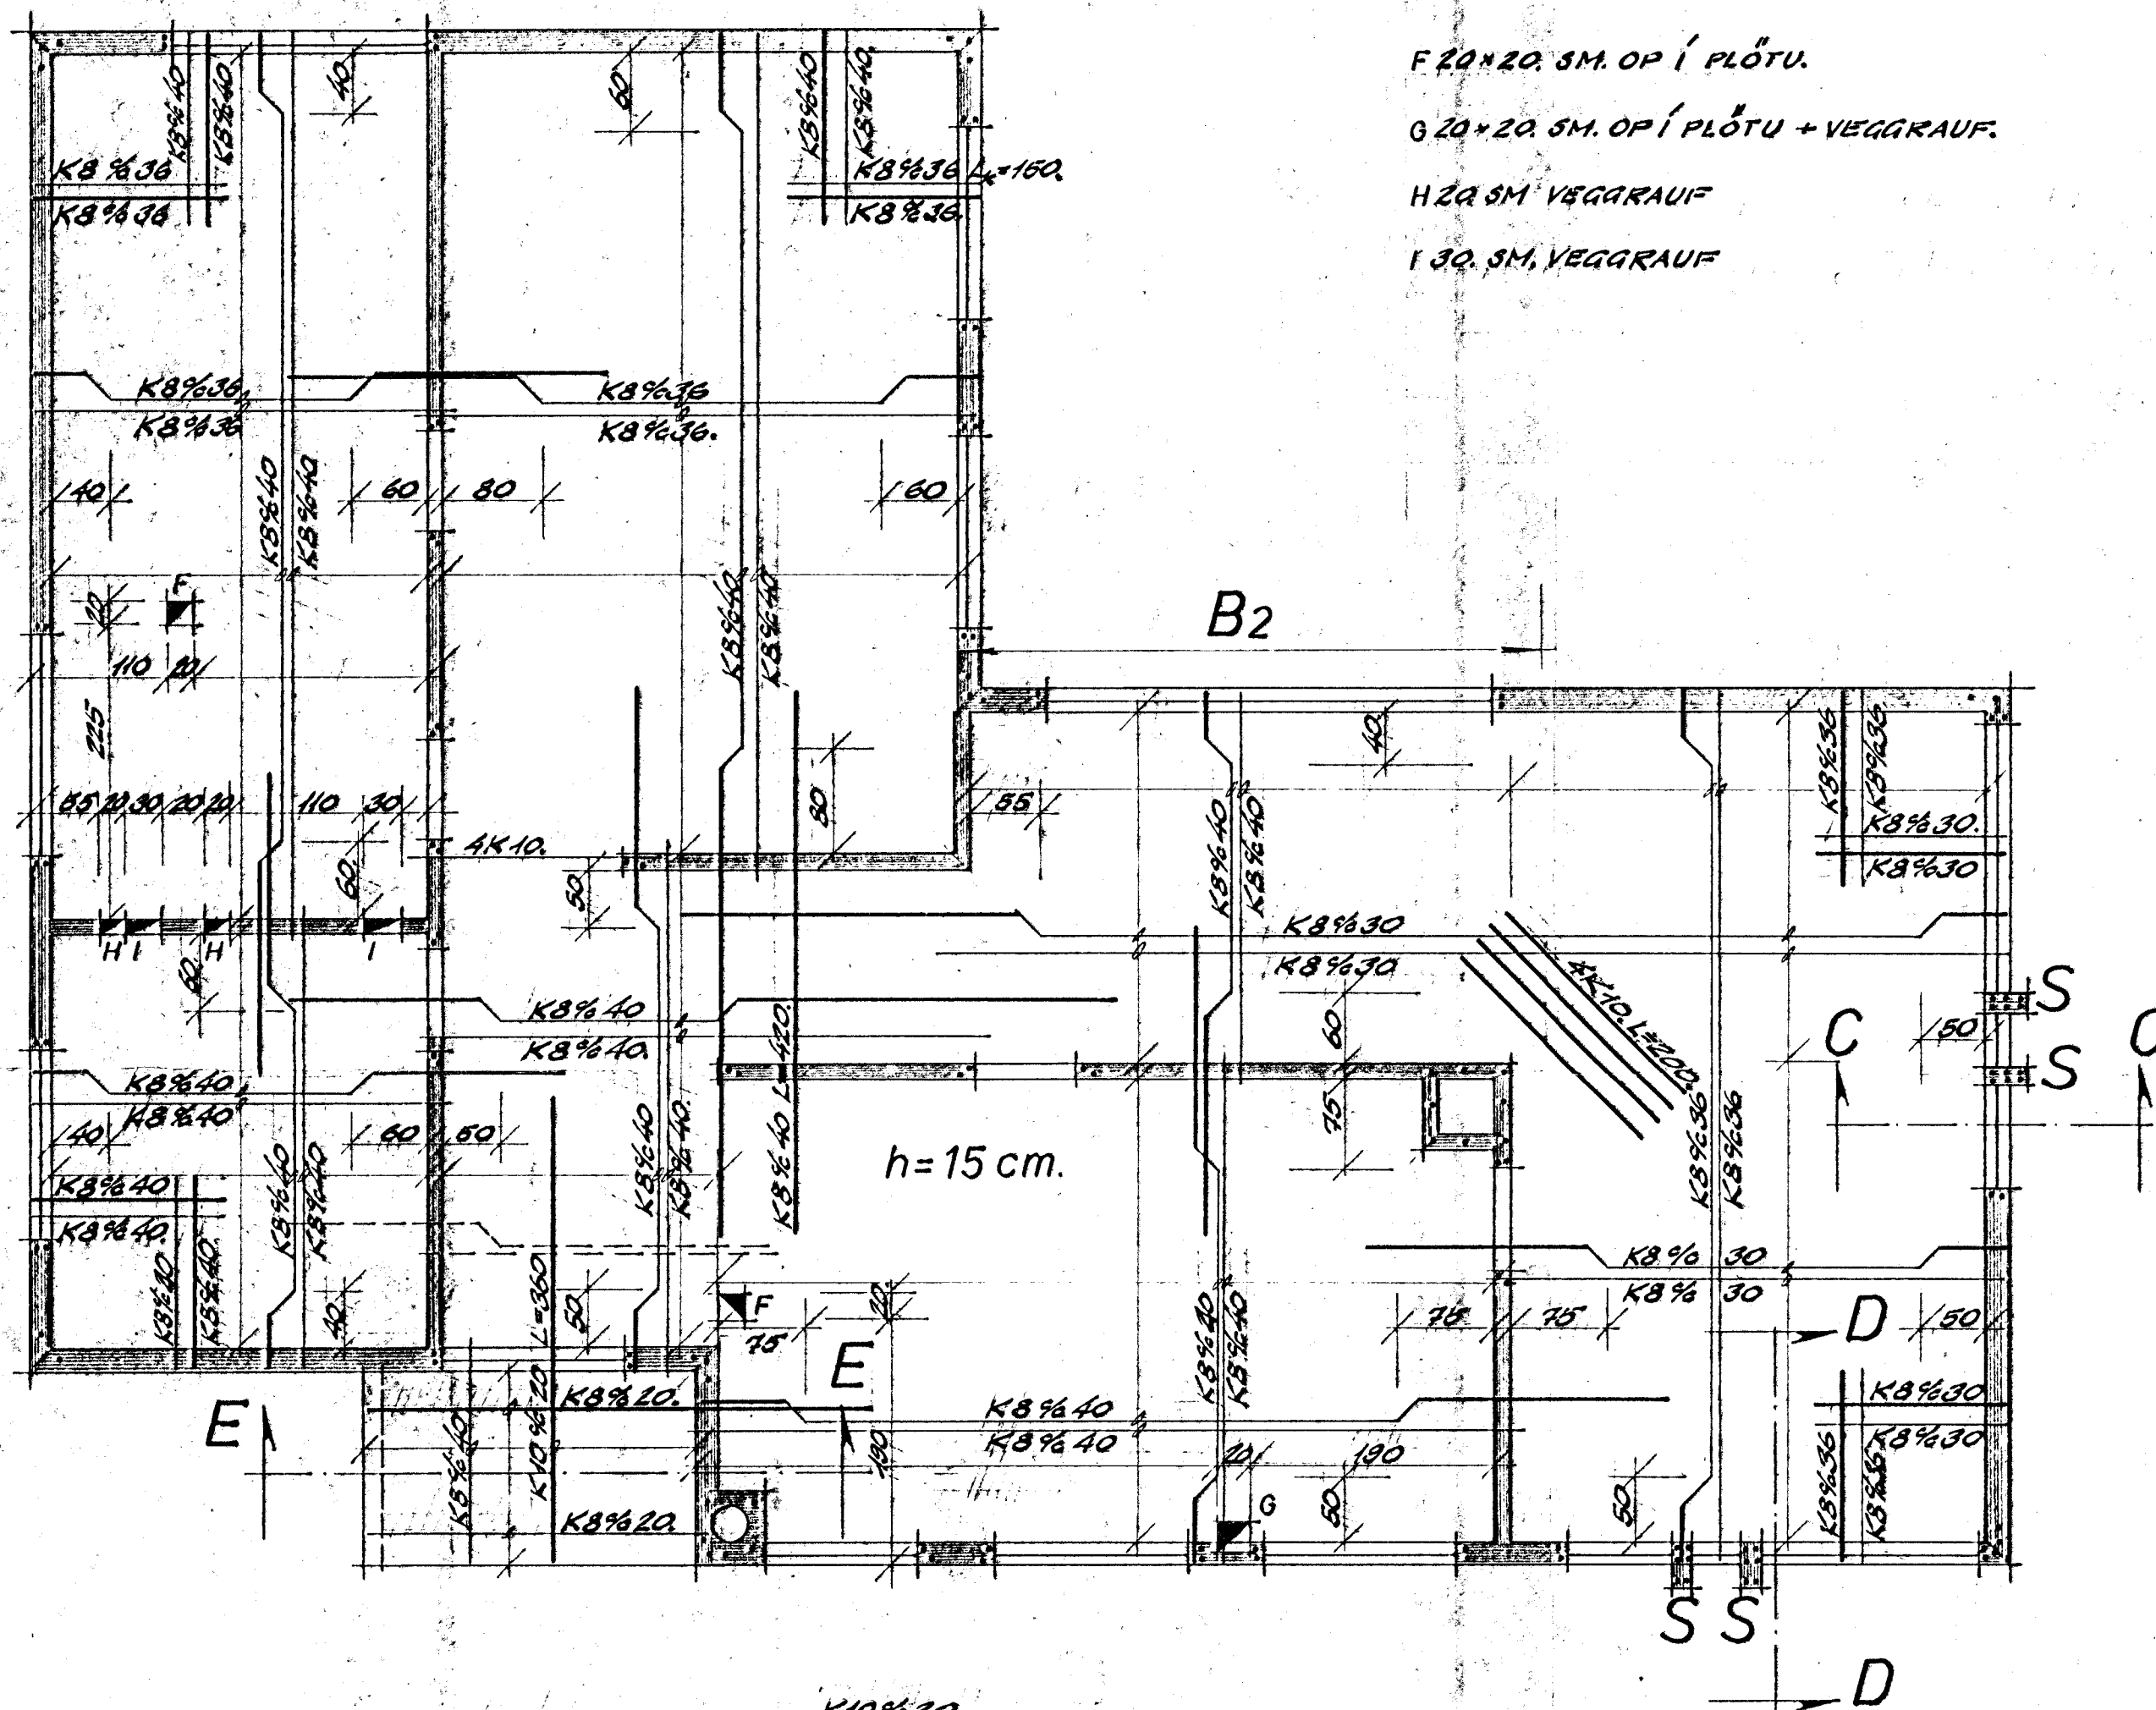

BLÓMVANGUR 16.

F 20x20 SM. OP Í PLÖTU.
 G 20x20 SM. OP Í PLÖTU + VEGGRAUF.
 H 20 SM VEGGRAUF
 I 30 SM. VEGGRAUF

PLÖTUPYKKT 13 SM.

BLÓMVANGUR 16. HAFNARFJARÐI.		HÚSNÆÐISTEIKNISTOFAN SUDURLANDSBRAUT 20.
JÁRNALÖGN LOFT YFIR 2. HÆÐ.	SÍMI 88810	VERK NR.
	MK. 1:50, 1:20.	T0010.
	NÓK. 1973	
	Sigurður P. Kristjánsson. Guðm. Hjálmarsson.	