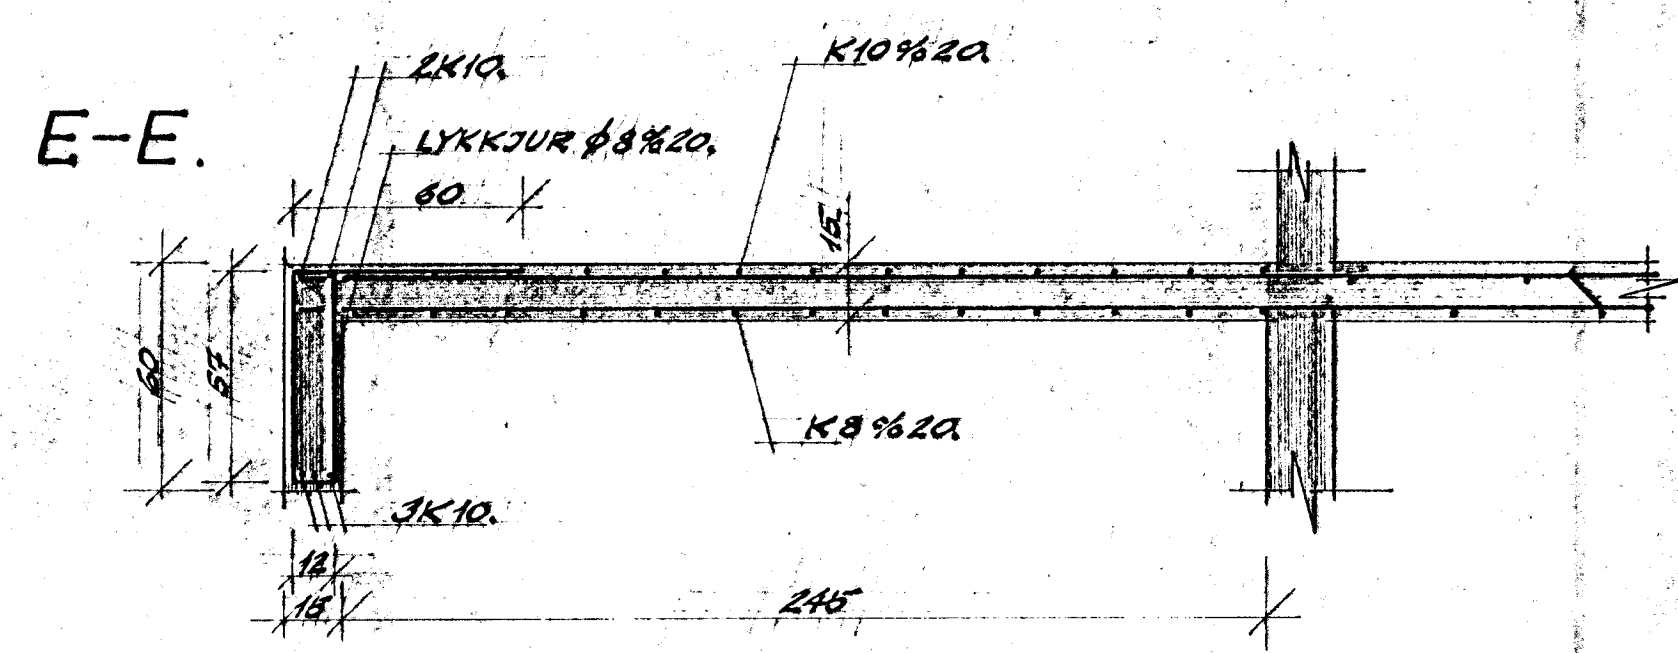

BLÓMVANGUR 16.

F 20x20 SM. OP Í PLÖTU.
 G 20x20 SM. OP Í PLÖTU + VEGGRAUF.
 H 20 SM VEGGRAUF
 I 30 SM. VEGGRAUF

PLÖTUPYKKT 13 SM.

BLÓMVANGUR 16. HAFNARFJARÐI.		HÚSNÆÐISTEIKNISTOFAN SUDURLANDSBRAUT 20.
JÁRNALÖGN LOFT YFIR 2. HÆÐ.	SÍMI 88810	VERK NR.
	MK. 1:50, 1:20.	T0010.
	NÓK. 1973	
	Sigurður P. Kristjánsson. Guðm. Hjálmarsson.	