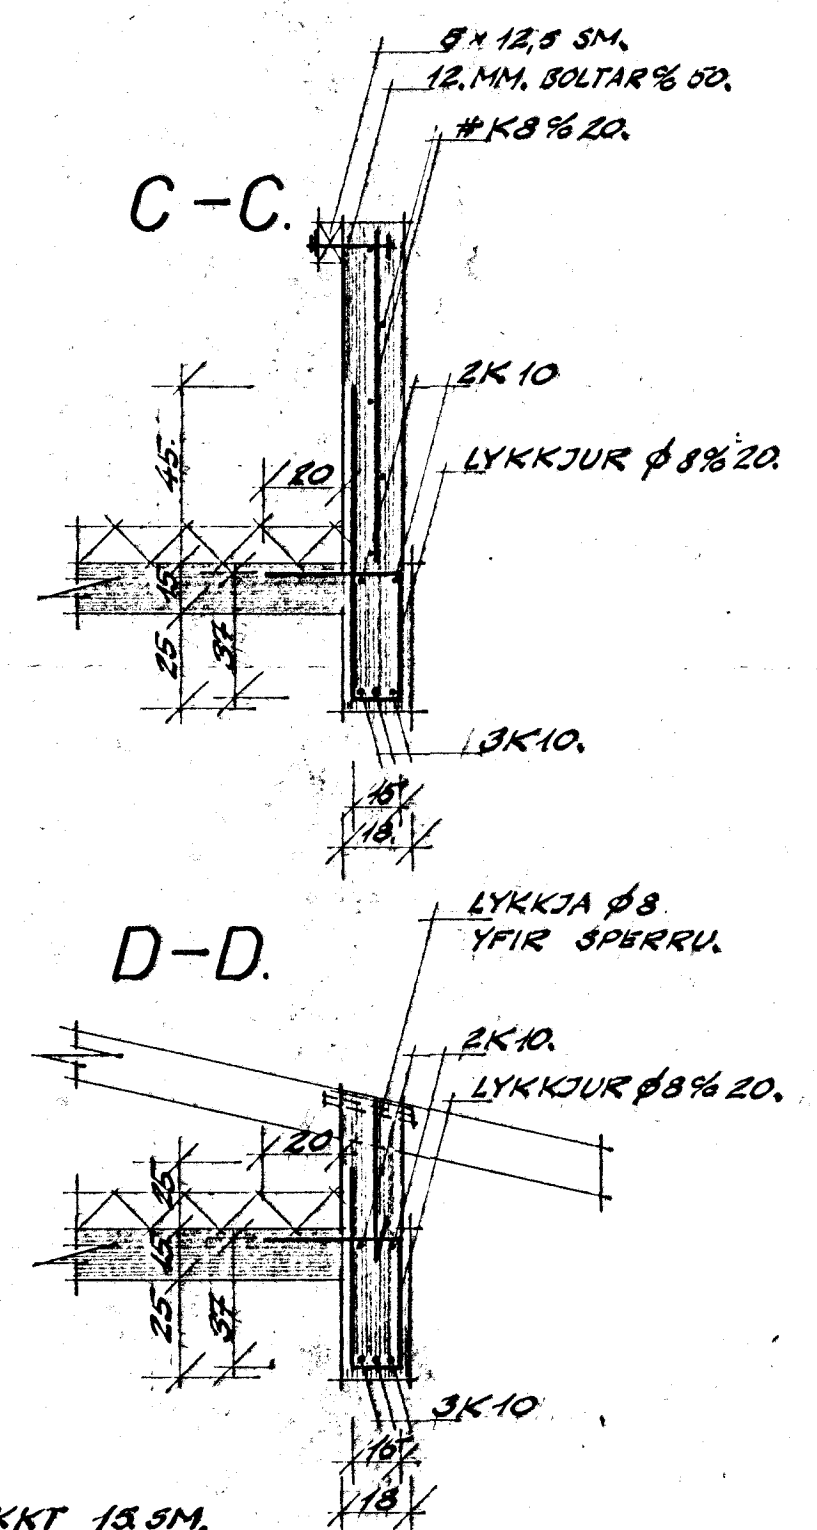

BLÓMVANGUR 16.

F 20x20 SM. OP Í PLÖTU.
 G 20x20 SM. OP Í PLÖTU + VEGGRAUF.
 H 20 SM VEGGRAUF
 I 30 SM. VEGGRAUF

PLÖTUPYKKT 13 SM.

BLÓMVANGUR 16. HAFNARFJARÐI.		HÚSNÆÐISTEIKNISTOFAN SUDURLANDSBRAUT 20.
JÁRNALÖGN LOFT YFIR 2. HÆÐ.	SÍMI 88810	VERK NR.
	MK. 1:50, 1:20.	T0010.
	NÓK. 1973	
	Sigurður P. Kristjánsson. Guðm. Hjálmarsson.	