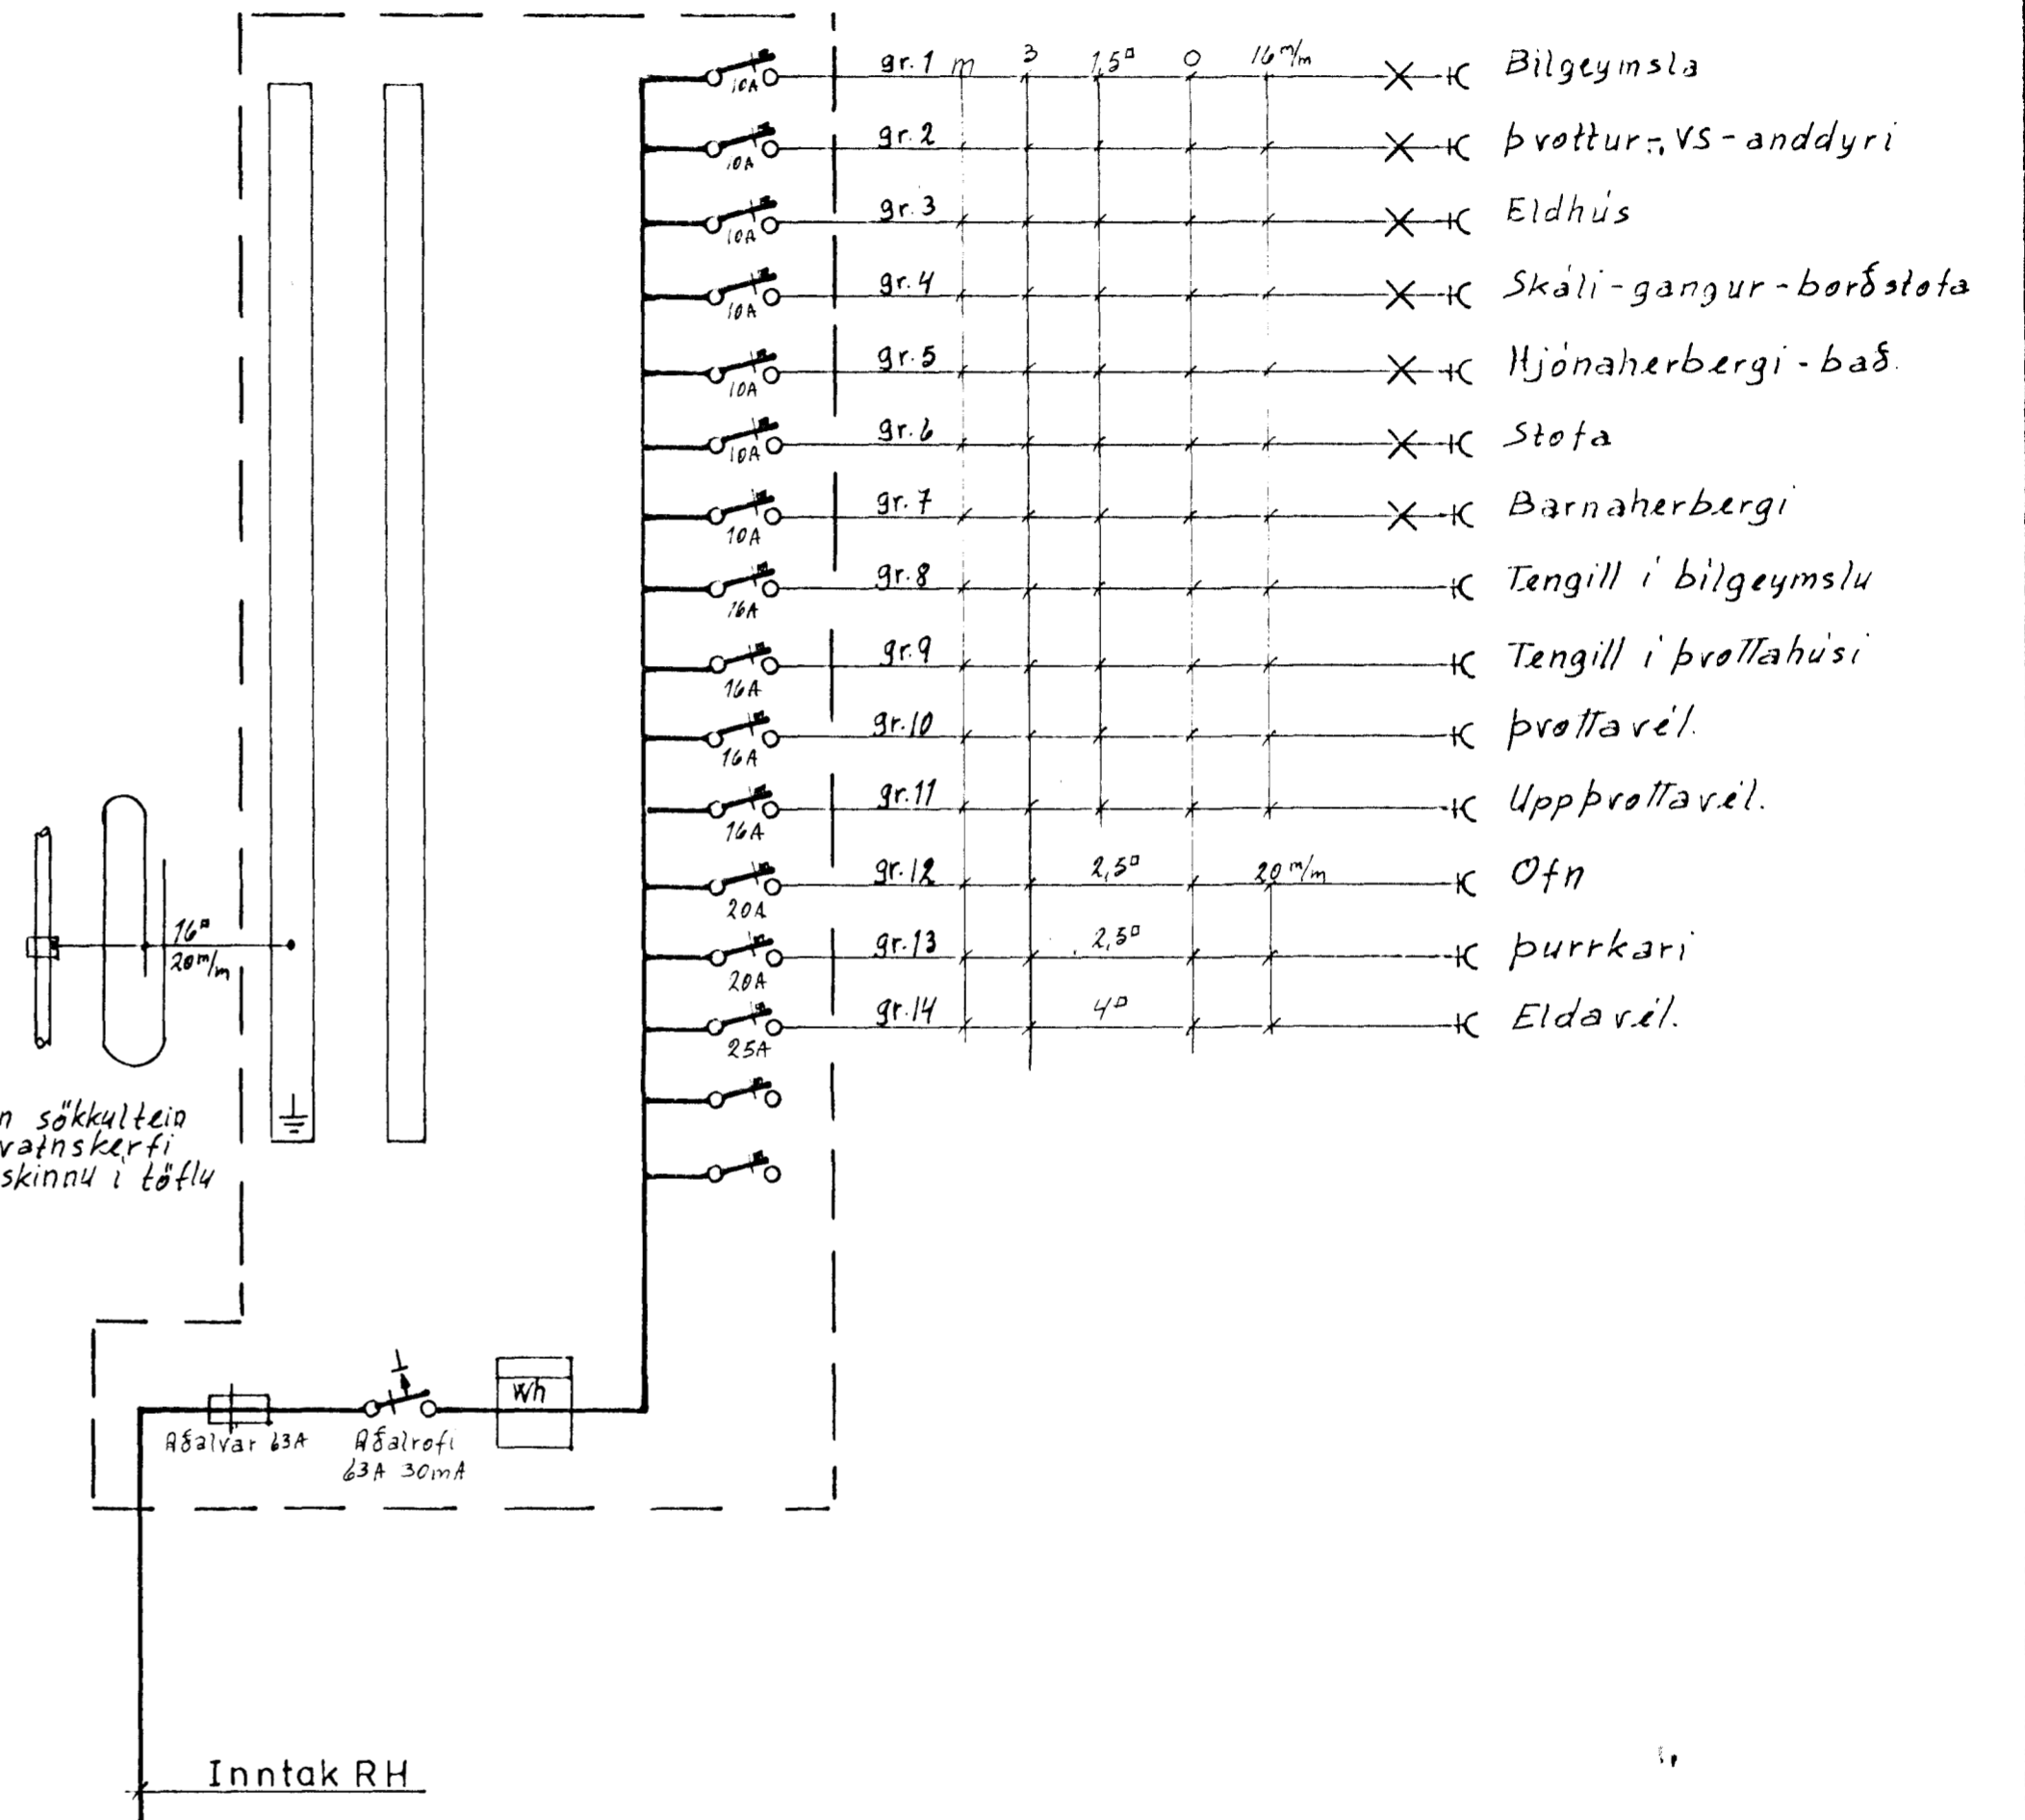

Afstöðumynd

Þverskurður

Tengja skal saman sökkultein og heita- og kaldvatnskerfi hússins við safnskinnu í töflu

Einlínumynd

Blómvangur 17 Hafnarfirði

Einlínumynd	Dags. 9.5. 1985
Afstöðumynd	Hannað: <i>Rú</i>
Þverskurður	Teiknað: <i>Rú</i>
Teikning númer: 117	M.kv. 1:100 1:500
<i>Rinnar Pálsson Blóm. 20 Hafnarf. S. 52412</i>	Blað 2 af 2