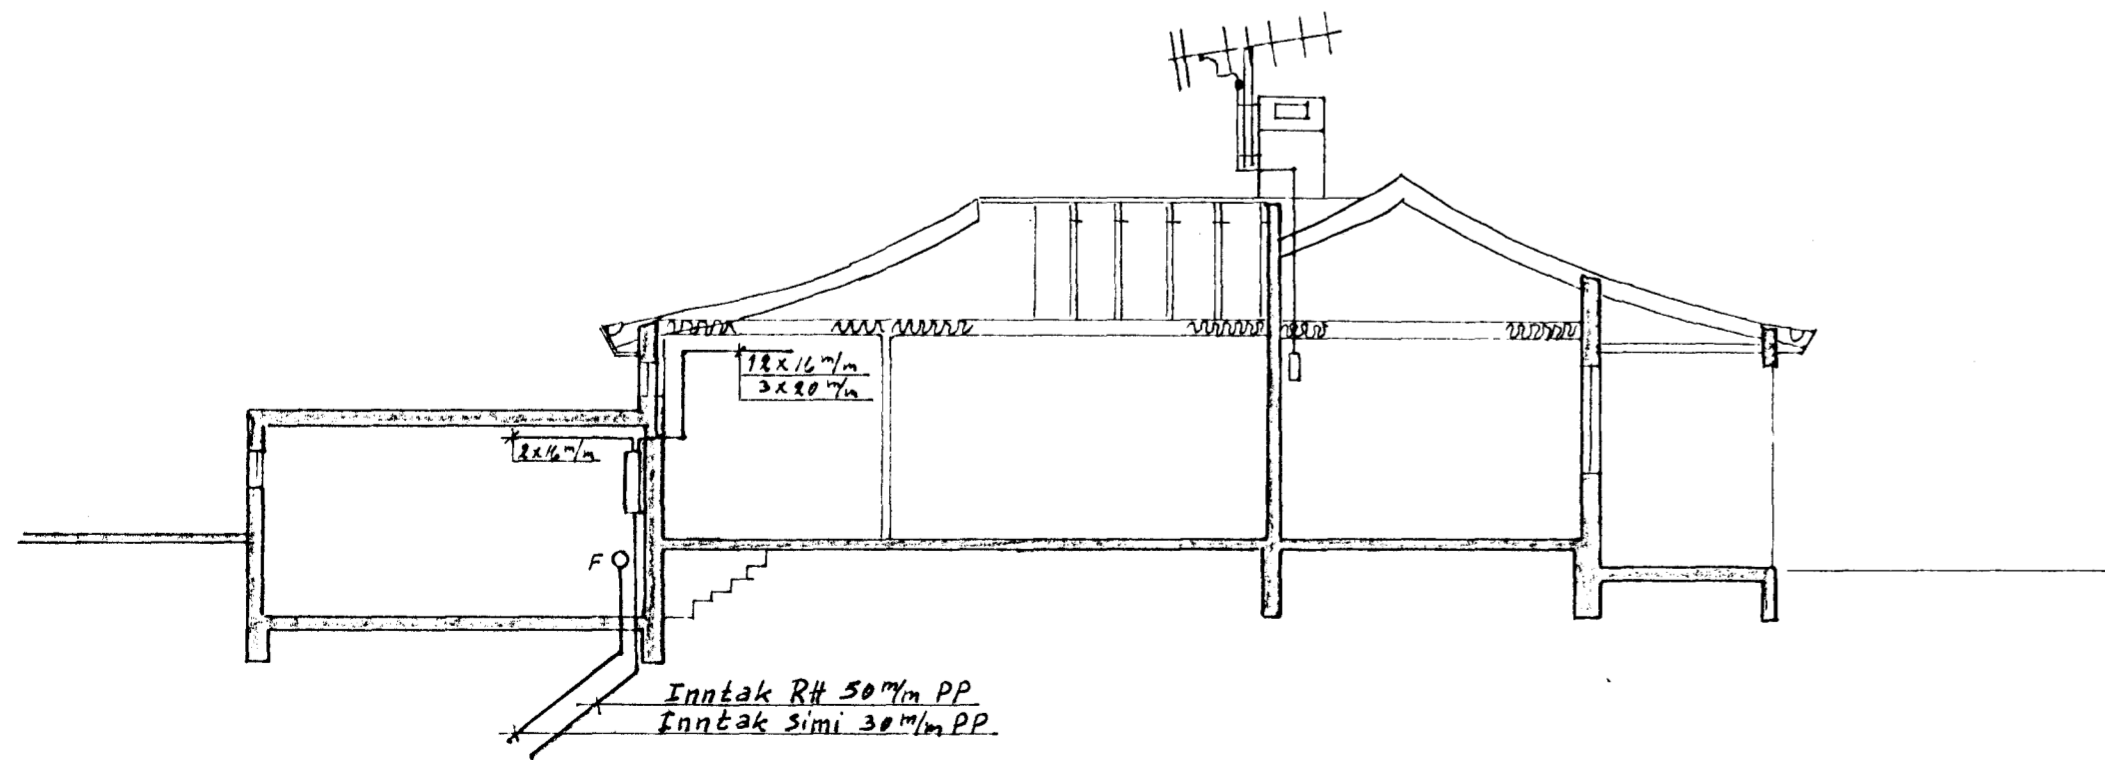

Afstöðumynd

Þverskurður

Tengja skal saman sökkultein og heita- og kaldvatnskerfi hússins við safnskinnu í töflu

Einlínumynd

Blómvangur 17 Hafnarfirði

Einlínumynd	Dags. 9.5. 1985
Afstöðumynd	Hannað: <i>Rú</i>
Þverskurður	Teiknað: <i>Rú</i>
Teikning númer: 117	M.kv. 1:100 1:500
<i>Rinnar Pálsson Blóm. 20 Hafnarf. S. 52412</i>	Blað 2 af 2