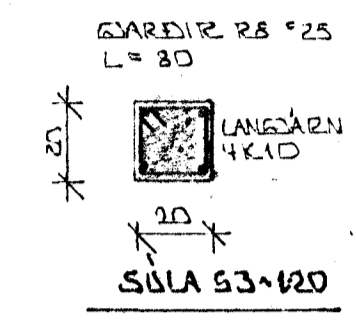

GRUNNMYND ~ 1:50

EINFÖLD GRIND I
310I BORDN VEGGS
LÁRETT K10*20
LÖÐRETT K10*30

EINFÖLD GRIND
1 310I BORDN VEGGS
LÁRETT K10*20
LÖÐRETT K10*30

EINFÖLD GRIND
1 310I BORDN VEGGS
LÁRETT K10*20
LÖÐRETT K10*30

BR.NR.	DAGS	EÐLI BREVINGAR	SIGN.
BLÓMVANGUR 17 HAFNARFIRÐI			DAGS
BURÐARVIKKI			FRANNAÐ
			TEIKNAD
			VERK NR.
MELIKV. ~ 1:50			8318
SIGURÐUR ÞORLEIFSSON			TEKNIFRÉÐINGUR F.T.F.I.
STRANDGÓTU 11 HAFNARFIRÐI			BLAÐ NR.
			SÍMI 54751