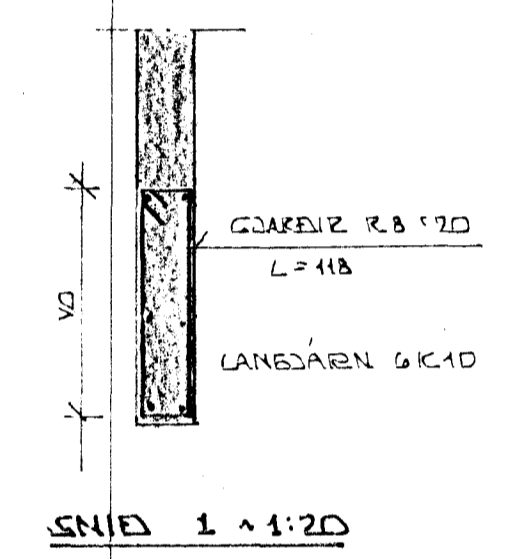

GRUNNMYND ~ 1:50

EINFÖLD GRIND I
310I BORDN VEGGS
LÁRETT K10*20
LÖÐRETT K10*30

EINFÖLD GRIND
1 310I BORDN VEGGS
LÁRETT K10*20
LÖÐRETT K10*30

EINFÖLD GRIND
1 310I BORDN VEGGS
LÁRETT K10*20
LÖÐRETT K10*30

BR.NR.	DAGS	EÐLI BREVINGAR	SIGN.
BLÓMVANGUR 17 HAFNARFIRÐI			DAGS
BURÐARVIKKI			FRANNAÐ
			TEIKNAD
			VERK NR.
MELIKV. ~ 1:50			8318
SIGURÐUR ÞORLEIFSSON			TEKNIFRÉÐINGUR F.T.F.I.
STRANDGÓTU 11 HAFNARFIRÐI			BLAÐ NR.
			SÍMI 54751