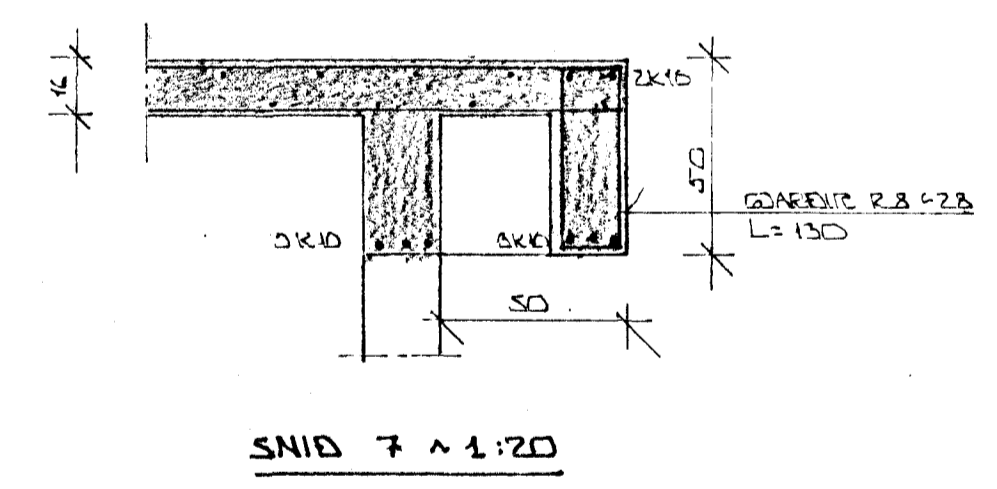

GRUNNMYND ~ 1:50

EINFÖLD GRIND I
310I BORDN VEGGS
LÁRETT K10*20
LÖÐRETT K10*30

EINFÖLD GRIND
1 310I BORDN VEGGS
LÁRETT K10*20
LÖÐRETT K10*30

EINFÖLD GRIND
1 310I BORDN VEGGS
LÁRETT K10*20
LÖÐRETT K10*30

BR.NR.	DAGS	EÐLI BREVINGAR	SIGN.
BLÓMVANGUR 17 HAFNARFIRÐI			DAGS
BURÐARVIKKI			FRANNAÐ
			TEIKNAD
			VERK NR.
MELIKV. ~ 1:50			8318
SIGURÐUR ÞORLEIFSSON			TEKNIFRÉÐINGUR F.T.F.I.
STRANDGÓTU 11 HAFNARFIRÐI			BLAÐ NR.
			SÍMI 54751