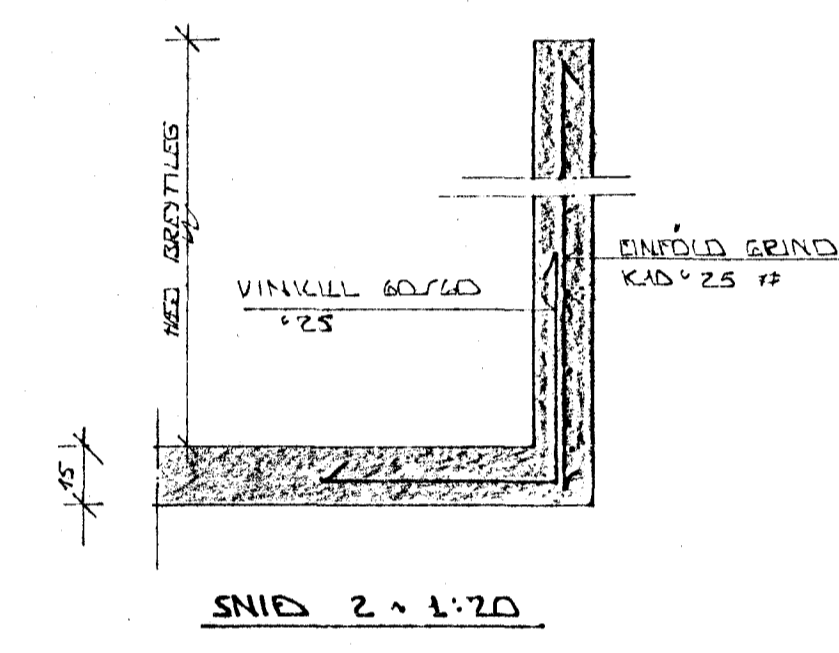

GRUNNMYND ~ 1:50

EINFÖLD GRIND I
310I BORDN VEGGS
LÁRETT K10*20
LÖÐRETT K10*30

EINFÖLD GRIND
1 310I BORDN VEGGS
LÁRETT K10*20
LÖÐRETT K10*30

EINFÖLD GRIND
1 310I BORDN VEGGS
LÁRETT K10*20
LÖÐRETT K10*30

BR.NR.	DAGS	EÐLI BREVINGAR	SIGN.
BLÓMVANGUR 17 HAFNARFIRÐI			DAGS
BURÐARVIKKI			FRANNAÐ
			TEIKNAD
			VERK NR.
MELIKV. ~ 1:50			8318
SIGURÐUR ÞORLEIFSSON			TEKNIFRÉÐINGUR F.T.F.I.
STRANDGÓTU 11 HAFNARFIRÐI			BLAÐ NR.
			SÍMI 54751