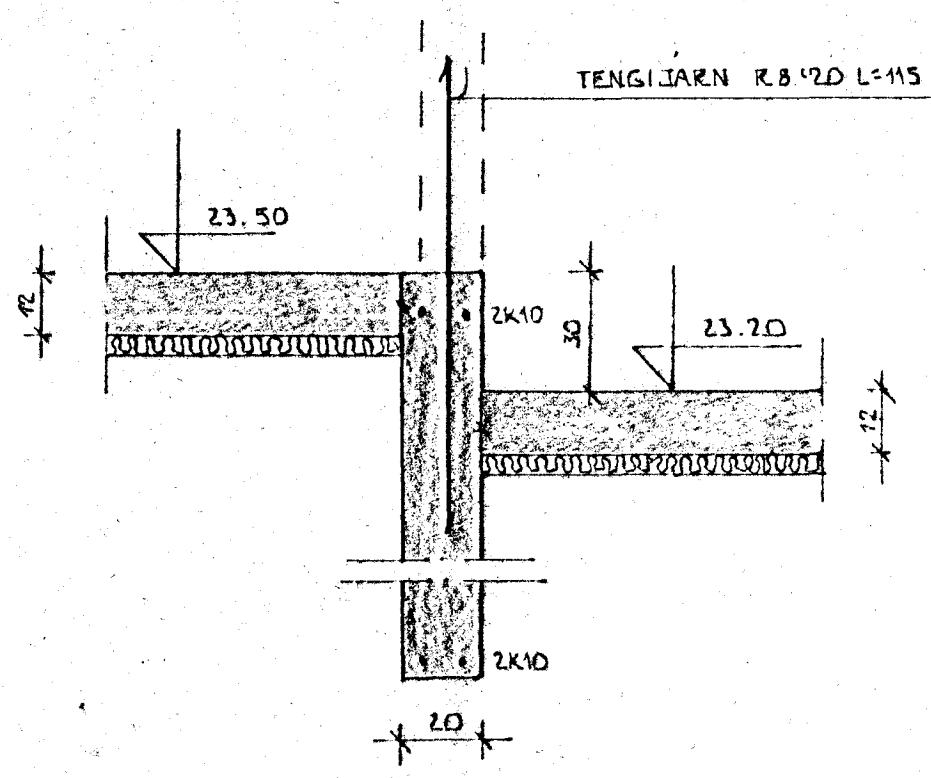

SNID A-A í ÚTVEGG 1:20

SNID C - 1:20

SNID E ~ 1:20

SNID B ~ 1:20

SNID D ~ 1:20

SNID F ~ 1:20

29. Jún 1983
 HAFNARFJARDARBER
 BYGGINGAFULLTRÖNN
[Signature]

DR. NR.	DAGS.	EBLI BREYTINGAR	SIGN.
BLÓMVANGUR 17 HAFNARFIRÐI			DAGS. Jún '83
SNID í UNDIRSTÖÐUR			HANNAÐ
MELIKV. 1:20			TEIKNAR
SIGURÐUR ÞORLEIFSSON TEKNIFRÆÐINGUR F.T.F.I.			VERK NR. 8318
STRANDGÖTU 11 HAFNARFIRÐI SÍMI 54751			BLAD NR.