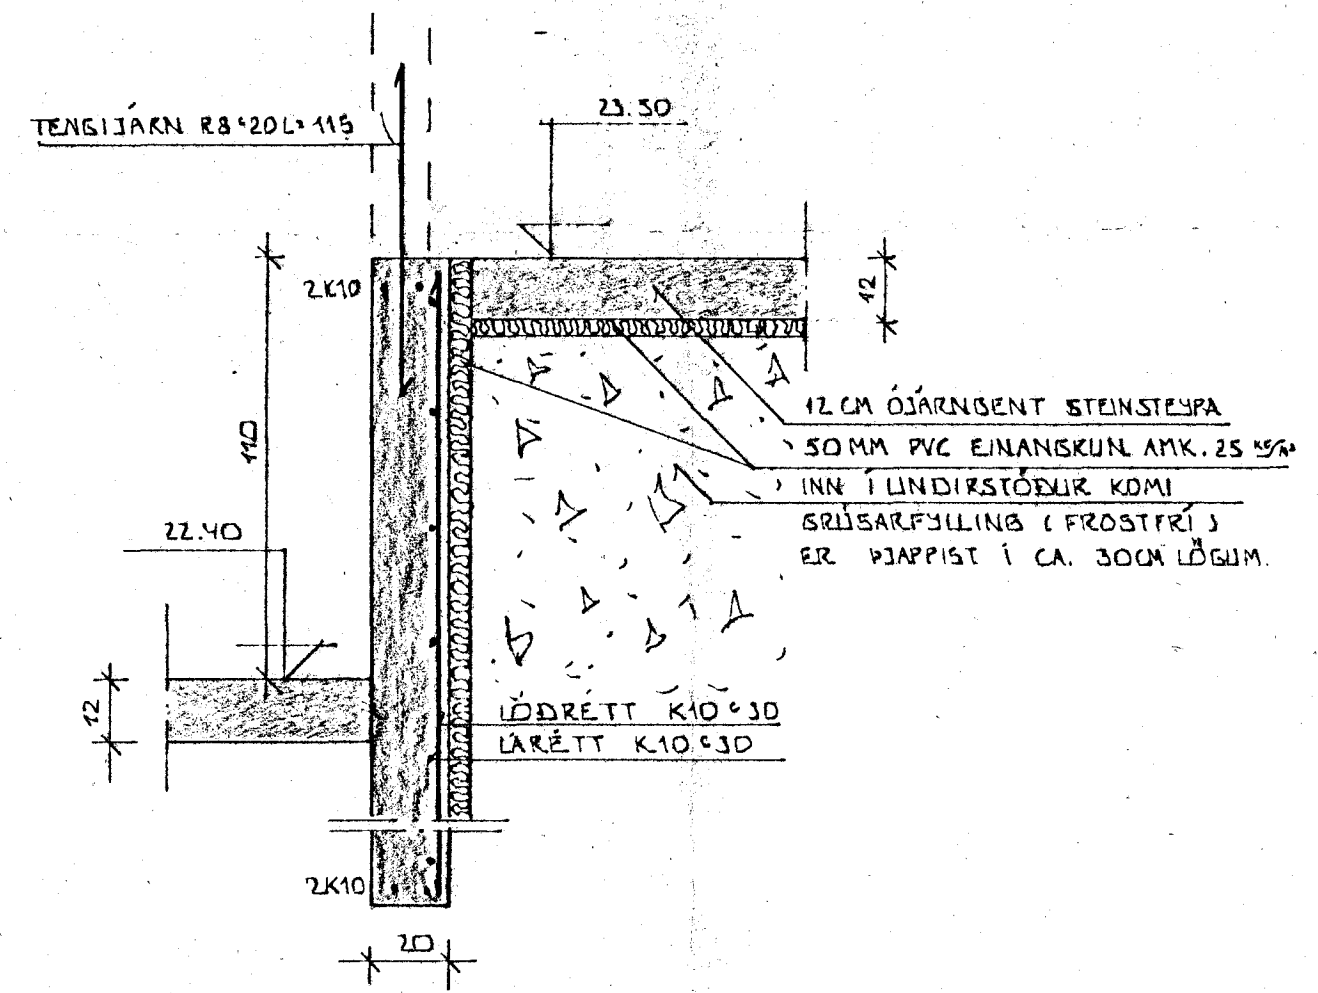

SNID A-A í ÚTVEGG 1:20

SNID C - 1:20

SNID E ~ 1:20

SNID B ~ 1:20

SNID D ~ 1:20

SNID F ~ 1:20

29. Jún 1983
 HAFNARFJARDARBER
 BYGGINGAFULLTRÖNN
[Signature]

DR. NR.	DAGS.	EBLI BREYTINGAR	SIGN.
BLÓMVANGUR 17 HAFNARFIRÐI			DAGS. Jún '83
SNID í UNDIRSTÖÐUR			HANNAÐ
MELIKV. 1:20			TEIKNAR
SIGURÐUR ÞORLEIFSSON TEKNIFRÆÐINGUR F.T.F.I.			VERK NR. 8318
STRANDGÖTU 11 HAFNARFIRÐI SÍMI 54751			BLAD NR.