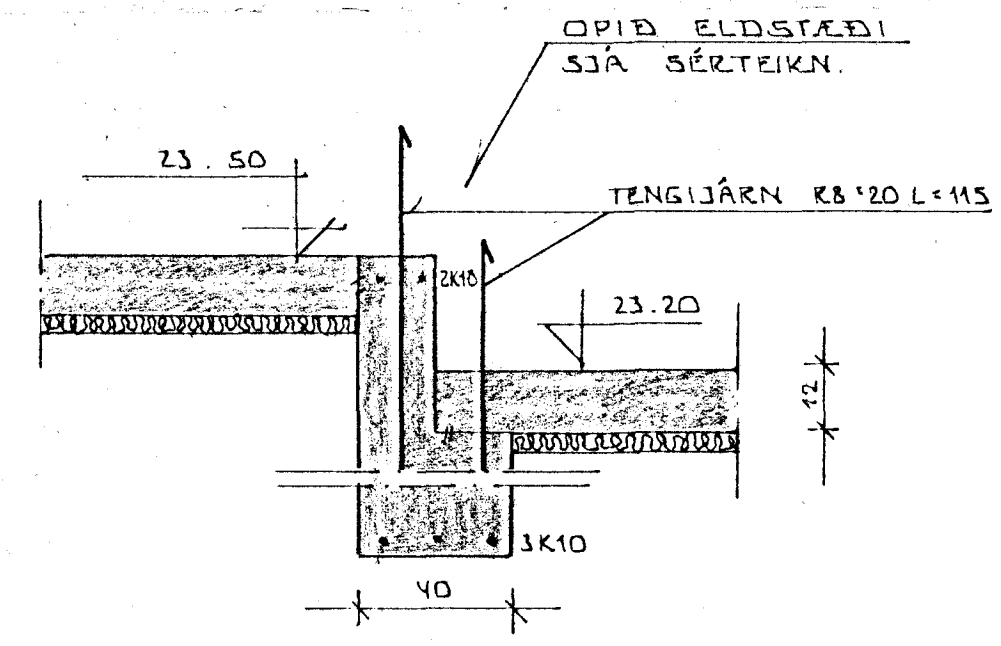

SNID A-A í ÚTVEGG 1:20

SNID C - 1:20

SNID E ~ 1:20

SNID B ~ 1:20

SNID D ~ 1:20

SNID F ~ 1:20

29. Jún 1983
 HAFNARFJARDARBER
 BYGGINGAFULLTRÖNN
[Signature]

DR. NR.	DAGS.	EBLI BREYTINGAR	SIGN.
BLÓMVANGUR 17 HAFNARFIRÐI			DAGS. Jún '83
SNID í UNDIRSTÖÐUR			HANNAÐ
MELIKV. 1:20			TEIKNAR
SIGURÐUR ÞORLEIFSSON TEKNIFRÆÐINGUR F.T.F.I.			VERK NR. 8318
STRANDGÖTU 11 HAFNARFIRÐI SÍMI 54751			BLAD NR.