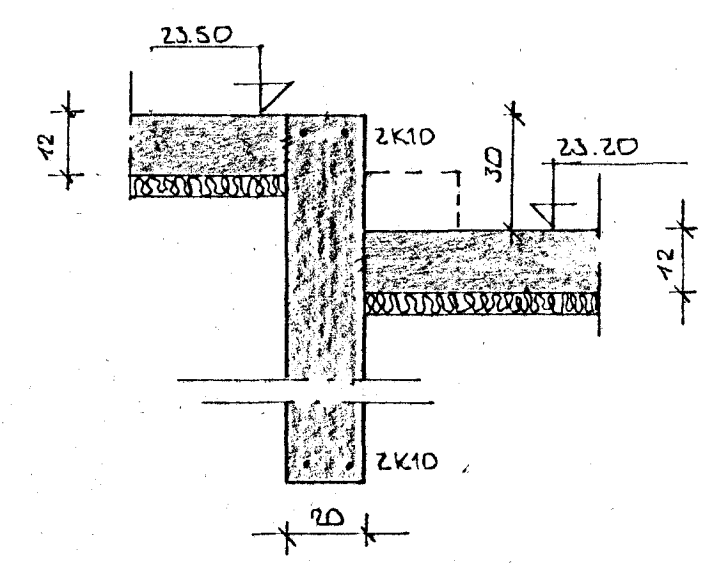

SNID A-A í ÚTVEGG 1:20

SNID C - 1:20

SNID E ~ 1:20

SNID B ~ 1:20

SNID D ~ 1:20

SNID F ~ 1:20

29. Jún 1983
 HAFNARFJARDARBER
 BYGGINGAFULLTRÖNN
[Signature]

DR. NR.	DAGS.	EBLI BREYTINGAR	SIGN.
BLÓMVANGUR 17 HAFNARFIRÐI			DAGS. Jún '83
SNID í UNDIRSTÖÐUR			HANNAÐ
MELIKV. 1:20			TEIKNAR
SIGURÐUR ÞORLEIFSSON TEKNIFRÆÐINGUR F.T.F.I.			VERK NR. 8318
STRANDGÖTU 11 HAFNARFIRÐI SÍMI 54751			BLAD NR.