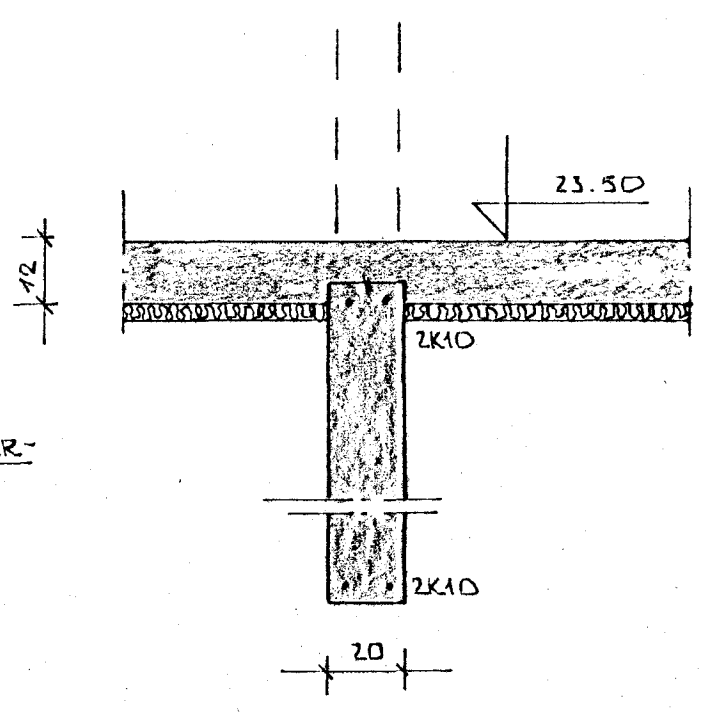

SNID A-A í ÚTVEGG 1:20

SNID C - 1:20

SNID E ~ 1:20

SNID B ~ 1:20

SNID D ~ 1:20

SNID F ~ 1:20

29. Jún 1983
 HAFNARFJARDARBER
 BYGGINGAFULLTRÖNN
[Signature]

DR. NR.	DAGS.	EBLI BREYTINGAR	SIGN.
BLÓMVANGUR 17 HAFNARFIRÐI			DAGS. Jún '83
SNID í UNDIRSTÖÐUR			HANNAÐ
MELIKV. 1:20			TEIKNAR
SIGURÐUR ÞORLEIFSSON TEKNIFRÆÐINGUR F.T.F.I.			VERK NR. 8318
STRANDGÖTU 11 HAFNARFIRÐI SÍMI 54751			BLAD NR.