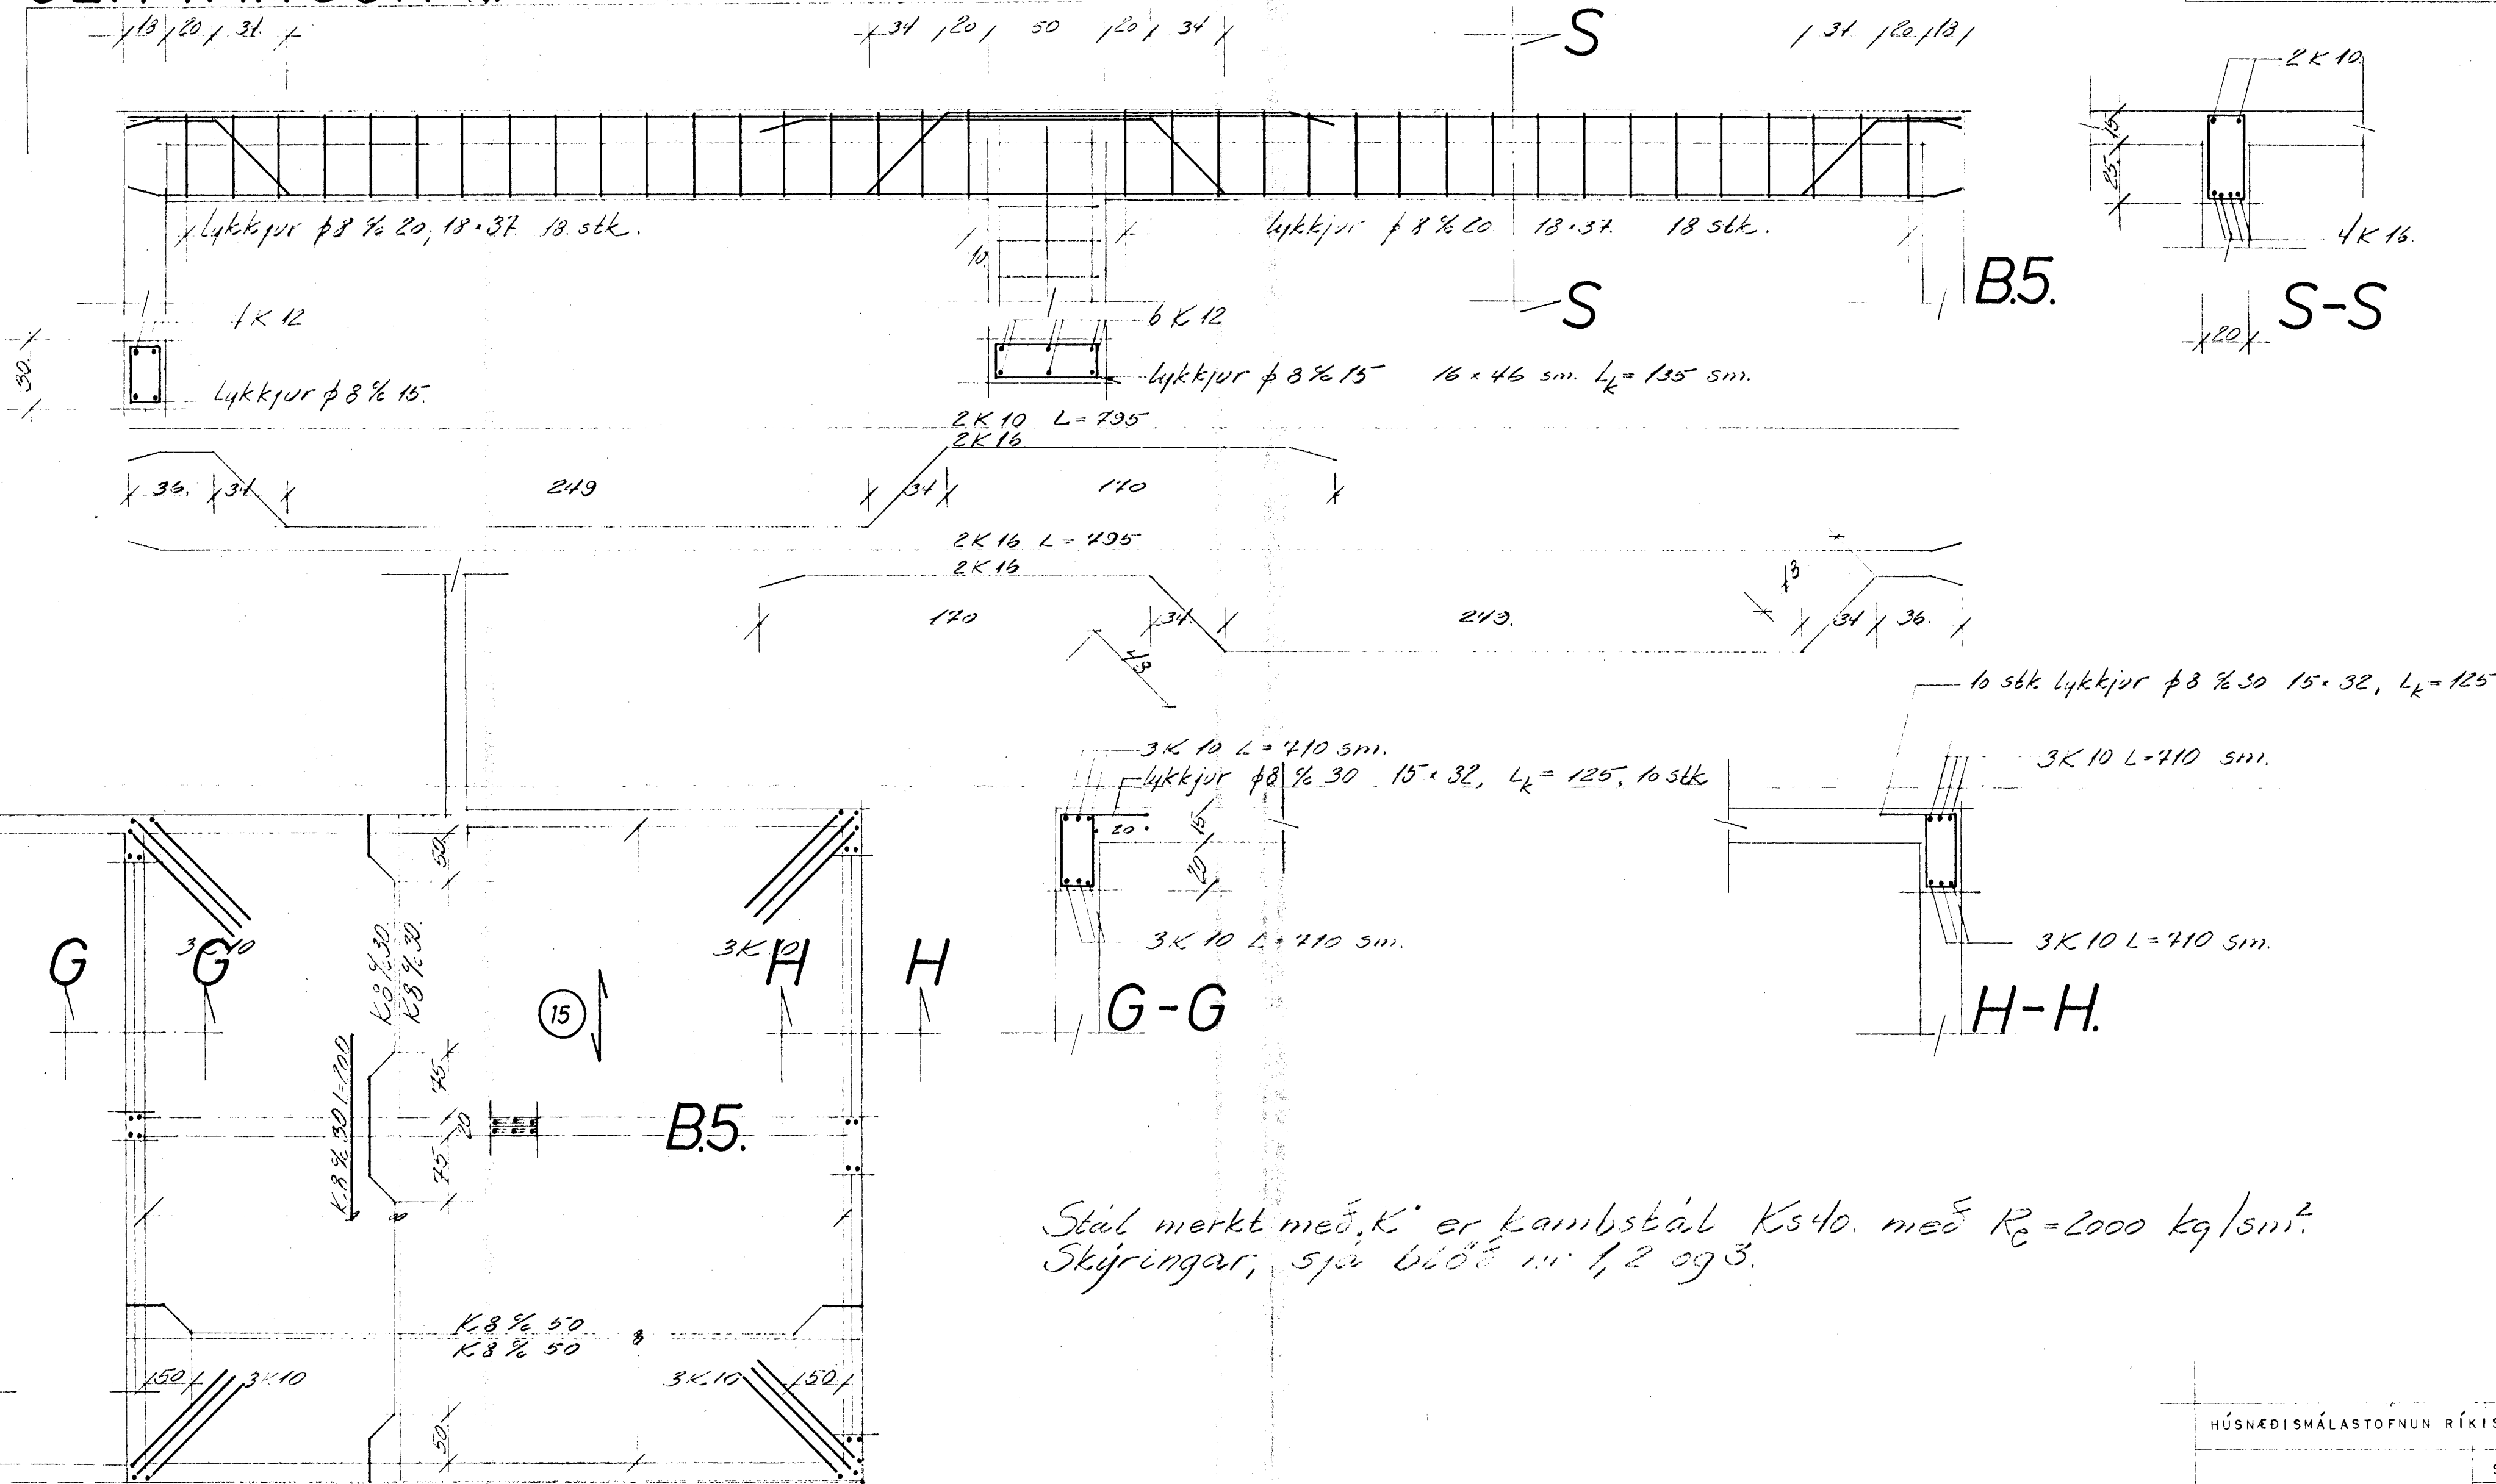

GLITVANGUR 1/2 Blómvangur 18

Stál merkt með 'K' er karbónstál Ks40 með $R_e = 2000 \text{ kg/cm}^2$.
 Skýringar, sjá blöð nr 1, 2 og 3.

HÚSNÆÐISMÁLASTOFNUN RÍKISINS	
JÁRNBENT STEYPA BÍLGEYMSLA.	SÉRTEIKNING VERK NR 128A MKV 1:50, 1:20 FEB. 1972.
Sigrundur P. Kristjánsson	