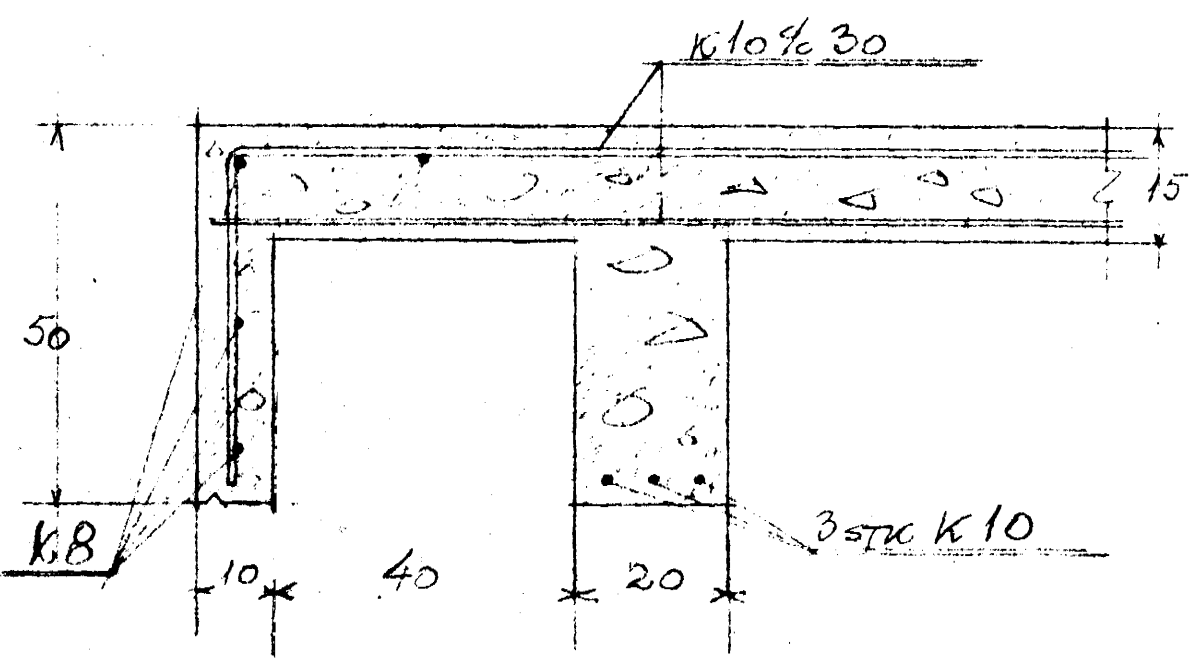

ALLAR PLOTUR 15CM ÞYKKAR
 YFIR DYR OG GLUGGA KOMI 3STK K10 NEMM ANNAR SE SYNT.
 UPP MED DYRUM OG LUGGUM KOMI 2STK KB.
 Í REYKHAFI KYNDIPLESA KOMI 4STK K10 LÖÐRETT OG LYKKJUR $\phi 8\% 40$.
 Í REYKFLÆI STOFU KOMI 6STK K10 LÖÐRETT OG LYKKJUR $\phi 8\% 40$,
 VEGGUR VÍÐ ÞEYNNAN REYKHAFI JARNBINDIST KB% 40 LÖÐRETT OG LARETT
 ÞVERMÁL JARNA ERU 1MM, ÖNNUR ÖQUEÐ MÁL 1CM