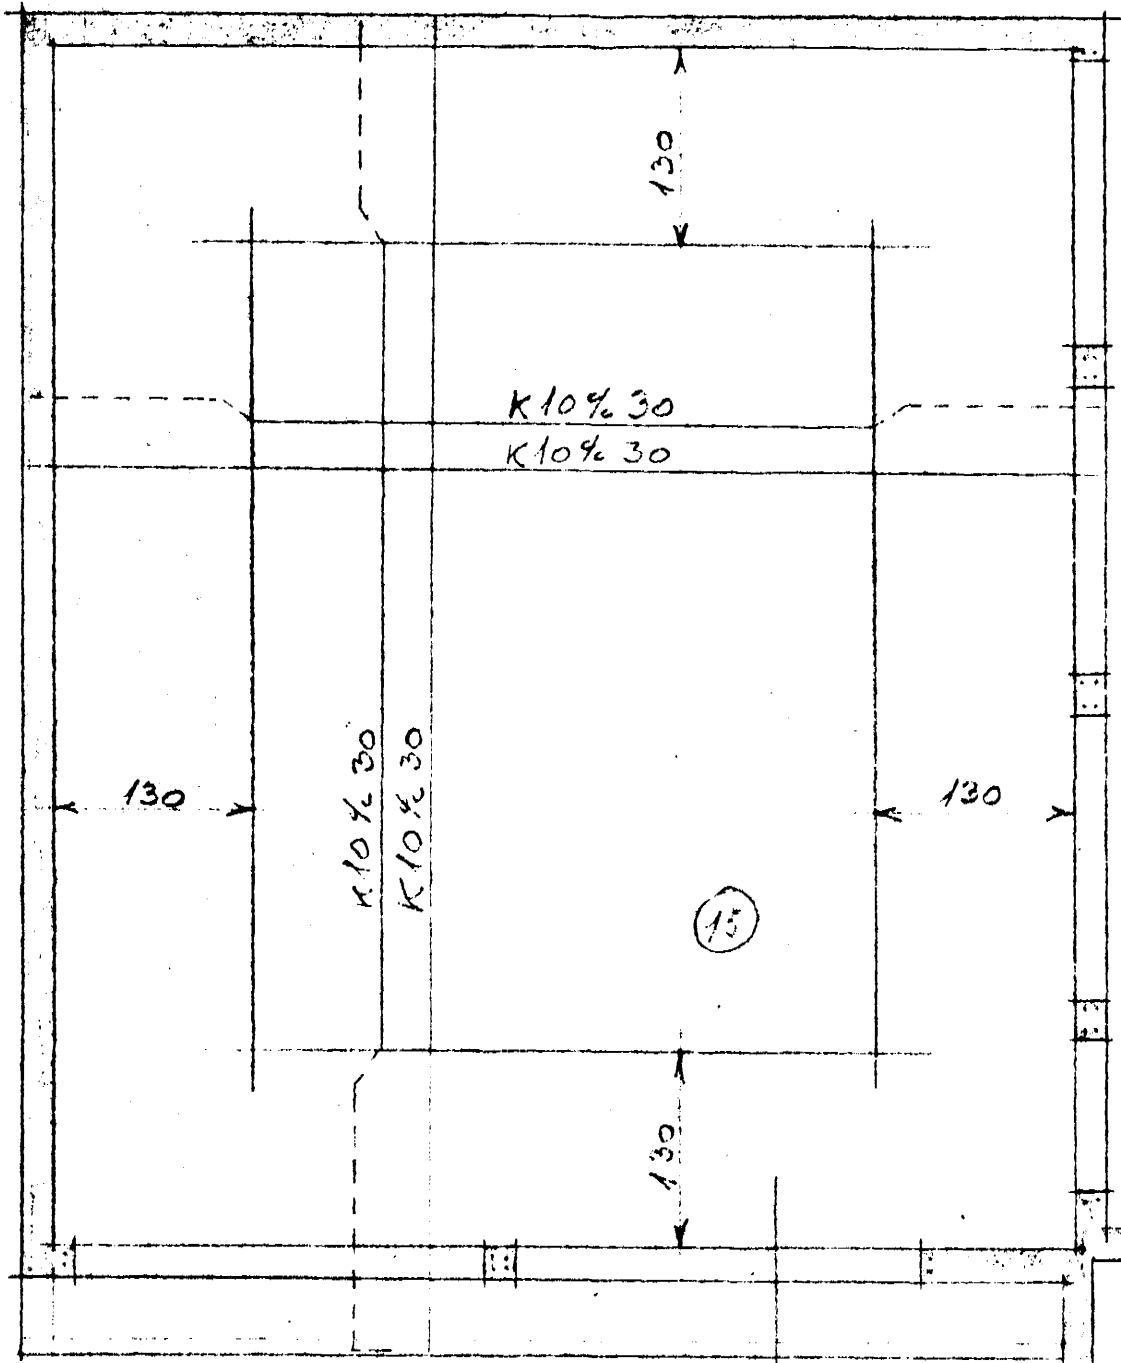

ALLAR PLOTUR 15CM ÞYKKAR
 YFIR DYR OG GLUGGA KOMI 3STK K10 NEMM ANNAR SE SYNT.
 UPP MED DYRUM OG LUGGUM KOMI 2STK KB.
 Í REYKHAFI KYNDIPLESA KOMI 4STK K10 LÖÐRETT OG LYKKJUR $\phi 8\% 40$.
 Í REYKFLÆI STOFU KOMI 6STK K10 LÖÐRETT OG LYKKJUR $\phi 8\% 40$,
 VEGGUR VÍÐ ÞEYNNAN REYKHAFI JARNBINDIST KB% 40 LÖÐRETT OG LARETT
 ÞVERMÁL JARNA ERU 1MM, ÖNNUR ÖQUEÐ MÁL 1CM