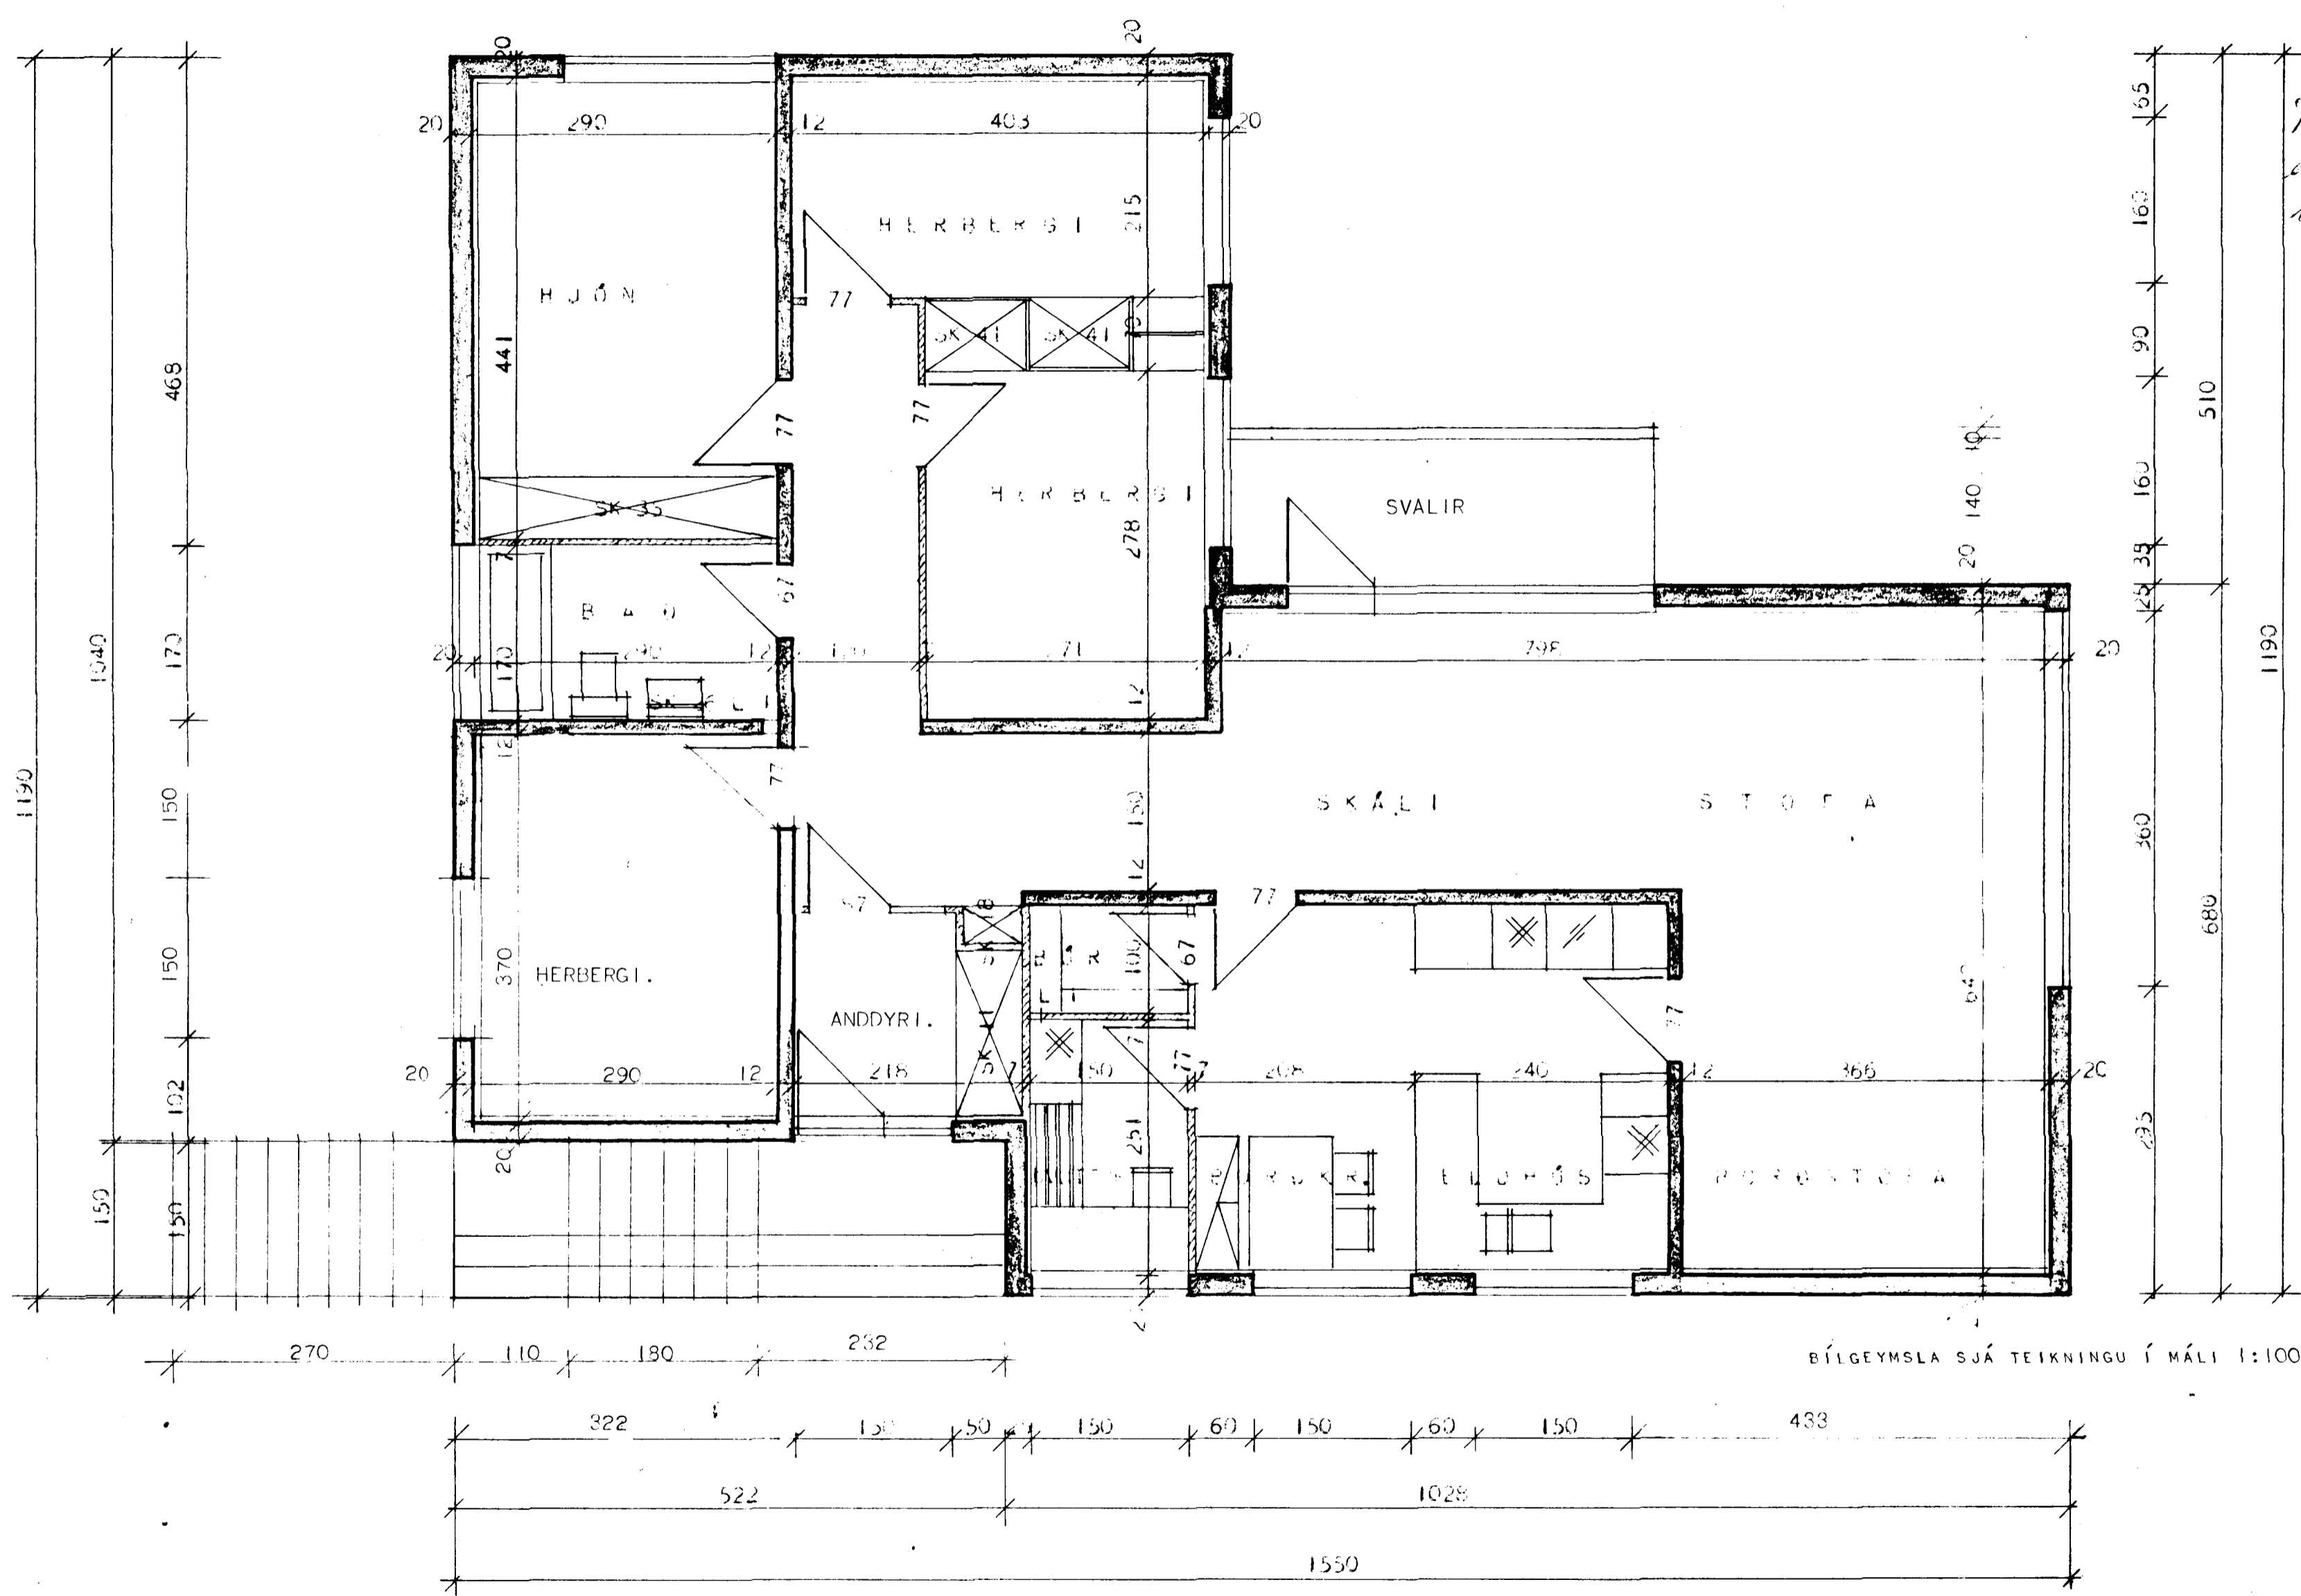

GLITVANGUR 1.

HAFNARFIRÐI.

Blávangur 20

Samþykkt á fundi bygginga-
nefndar þ. 28. 7. 1971
BYGGINGAFULLTRÚINN
I HAFNARFIRÐI
F. Sigurðsson

*Féstið er að sjálflokumdi
elliearnastuð verði á geymslu
í hlífingnum.*

- STEYPTUR VEGGUR
- HLÁÐINN VEGGUR
- SK = SKÁPUR
- L = LOFTRÁS

BÍLGEYMSLA SJÁ TEIKNINGU Í MÁLI 1:100.

HÚSIÐ VERÐUR HITAD UPP MEÐ RAFMAGNI

BREYTT Í JÚLÍ 71 SG

HÚSNÆÐISMÁLASTOFNUN RÍKISINS	
GRUNNMYND I. HEDAR MÁL 1:50	TVÍBÝLISHÚS VERK 128 A BLAD NR 5 FEBRÚAR 1965