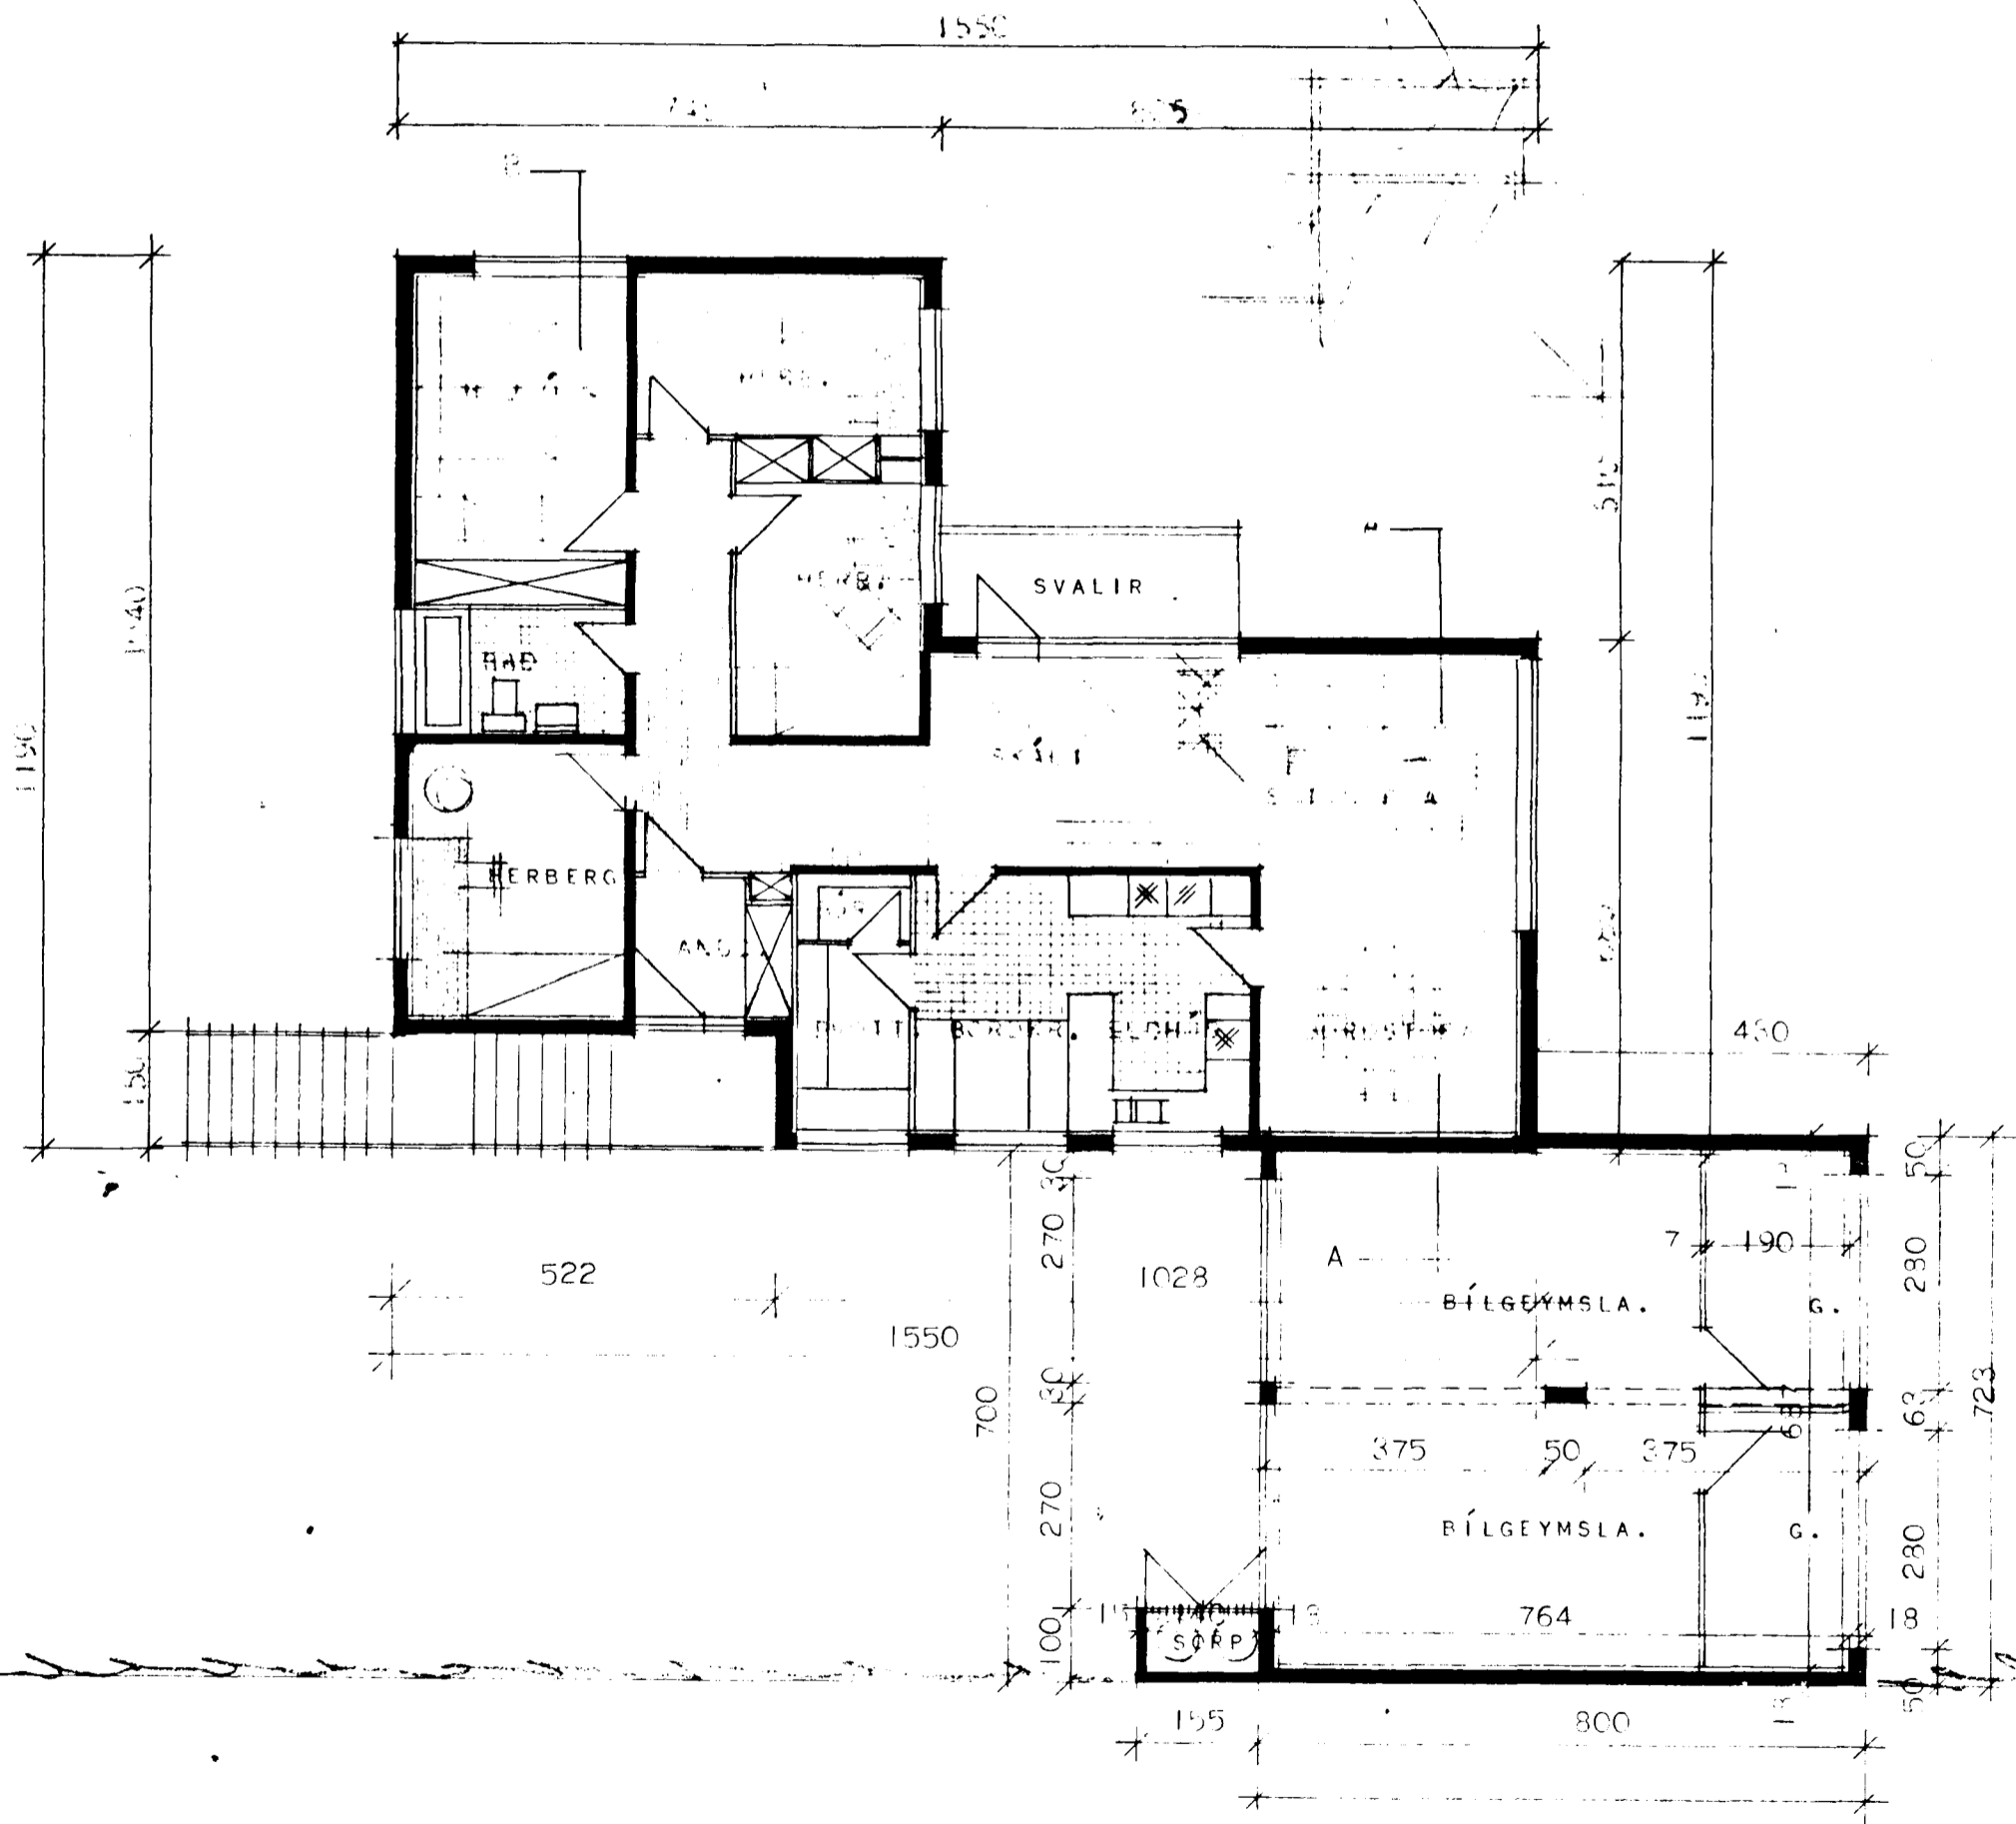

# GLITVANGUR 1.

HAFNARFIRÐI.

*Bleimvangur 20*

Samþykkt á fundi bygginga-  
nefndar þ. 28. 7. 1971  
BYGGINGAFULTRÚINN  
I HAFNARFIRÐI  
*[Signature]*

*Áskilið er að spjllékaneti eld-  
varnarkerfi verði á geymslum í  
bílgeymslu.*