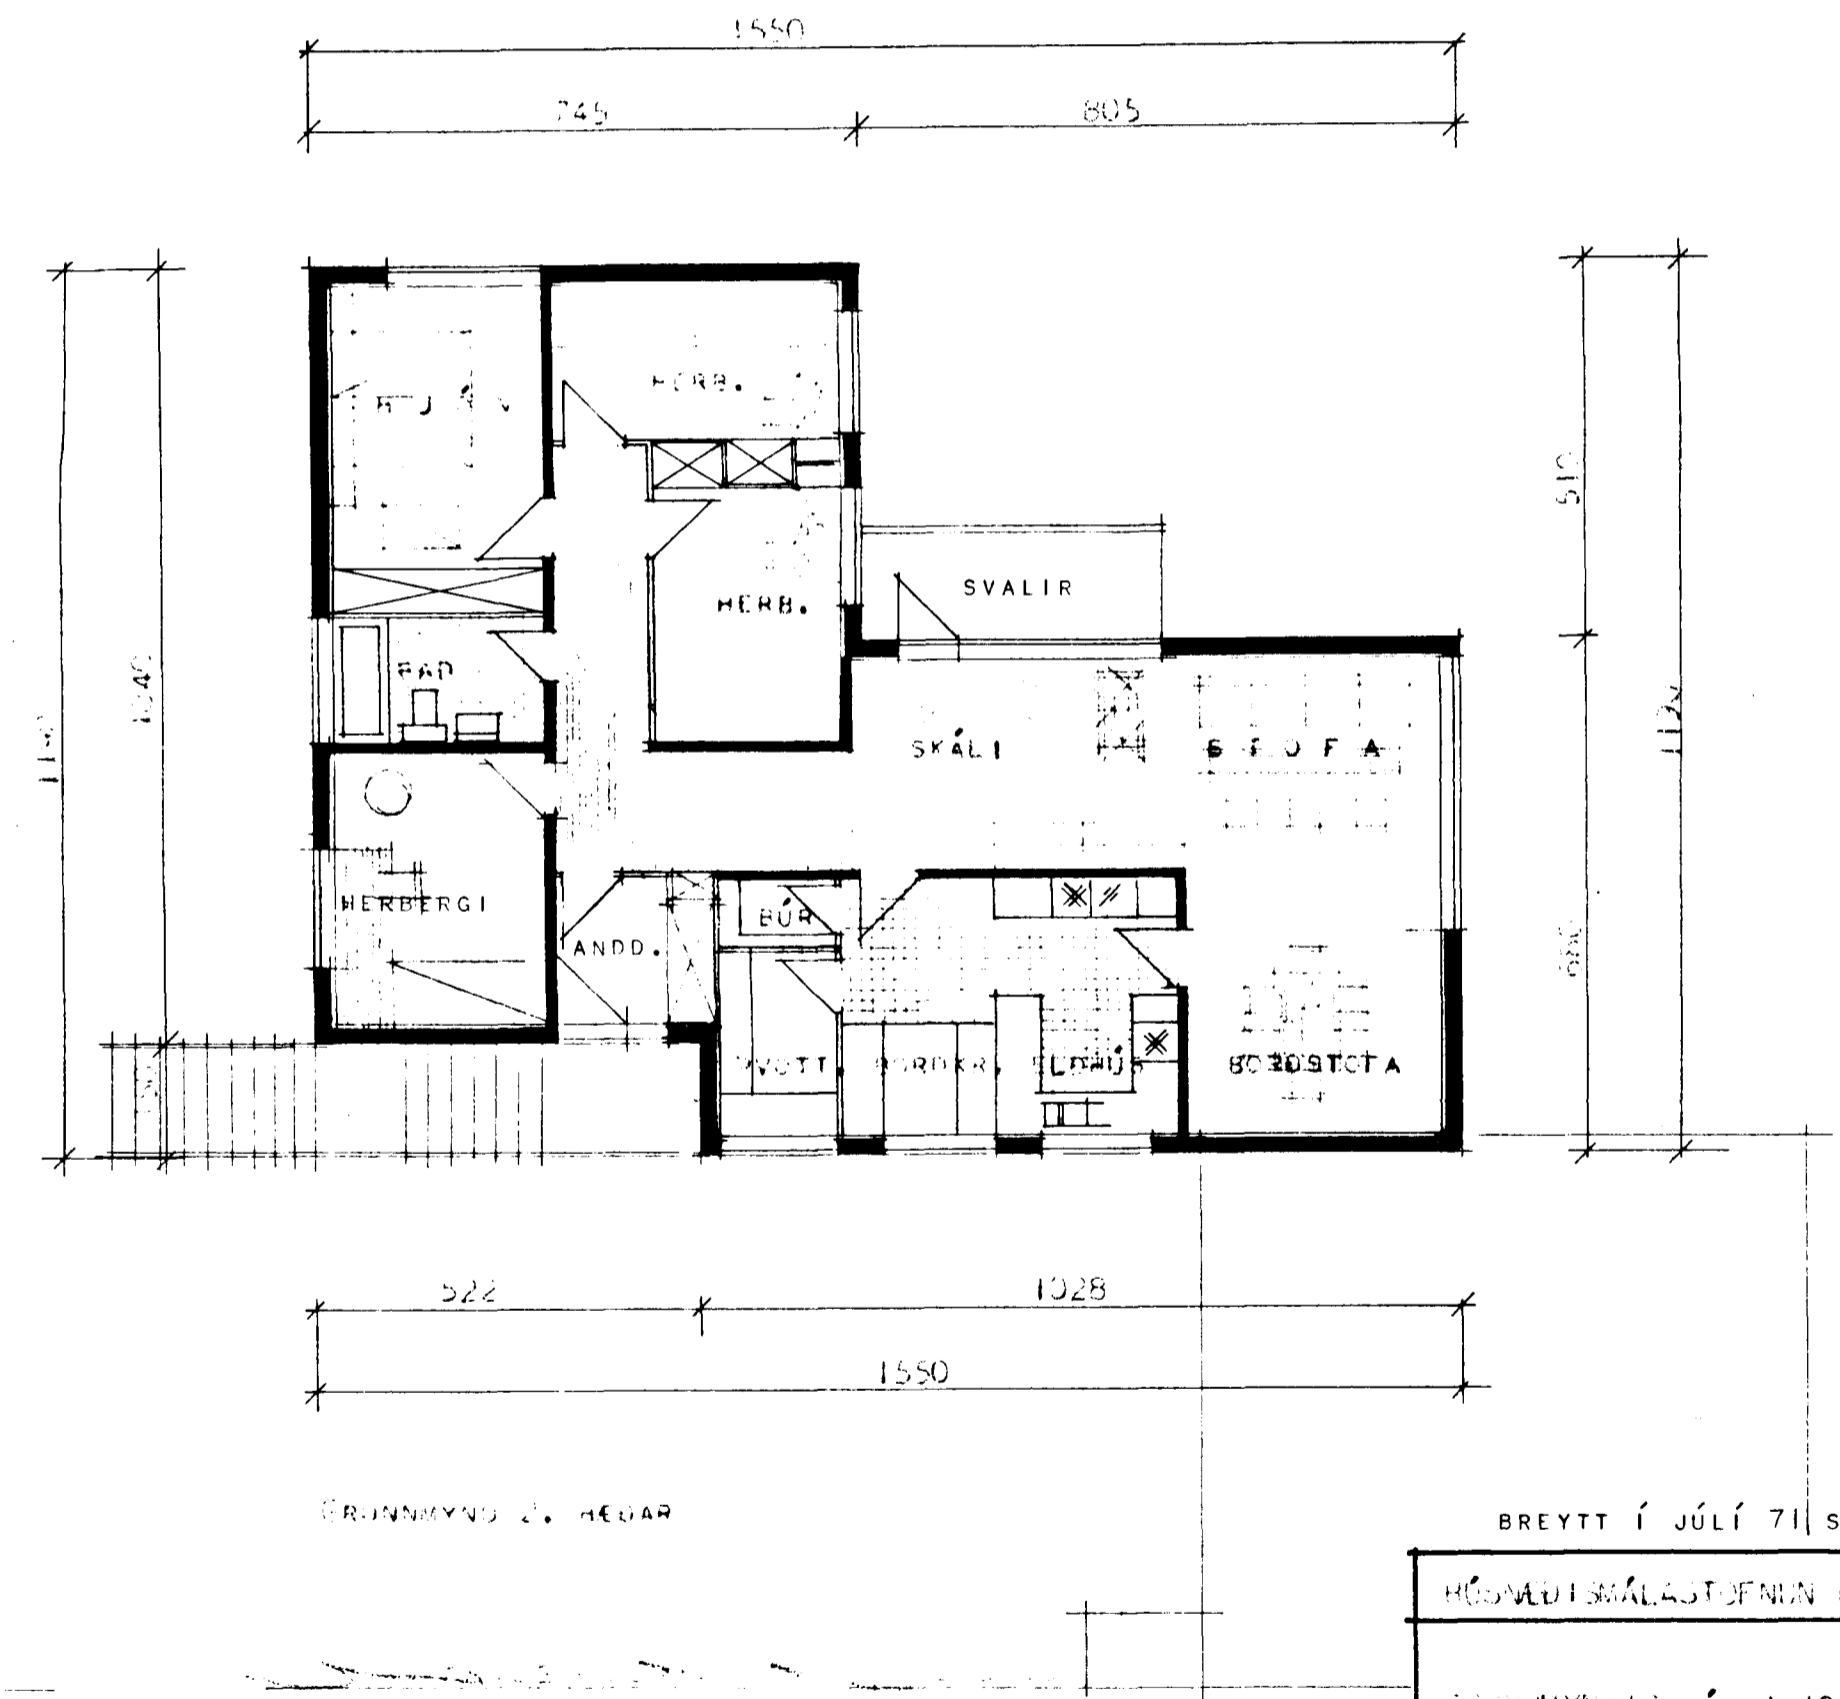

# GLITVANGUR 1.

HAFNARFIRÐI.

*Bleimvangur 20*

Samþykkt á fundi bygginga-  
nefndar þ. 28. 7. 1971  
BYGGINGAFULTRÚINN  
I HAFNARFIRÐI  
*[Signature]*

*Áskilið er að spjllékaneti eld-  
varnarkerfi verði á geymslum í  
bílgeymslu.*