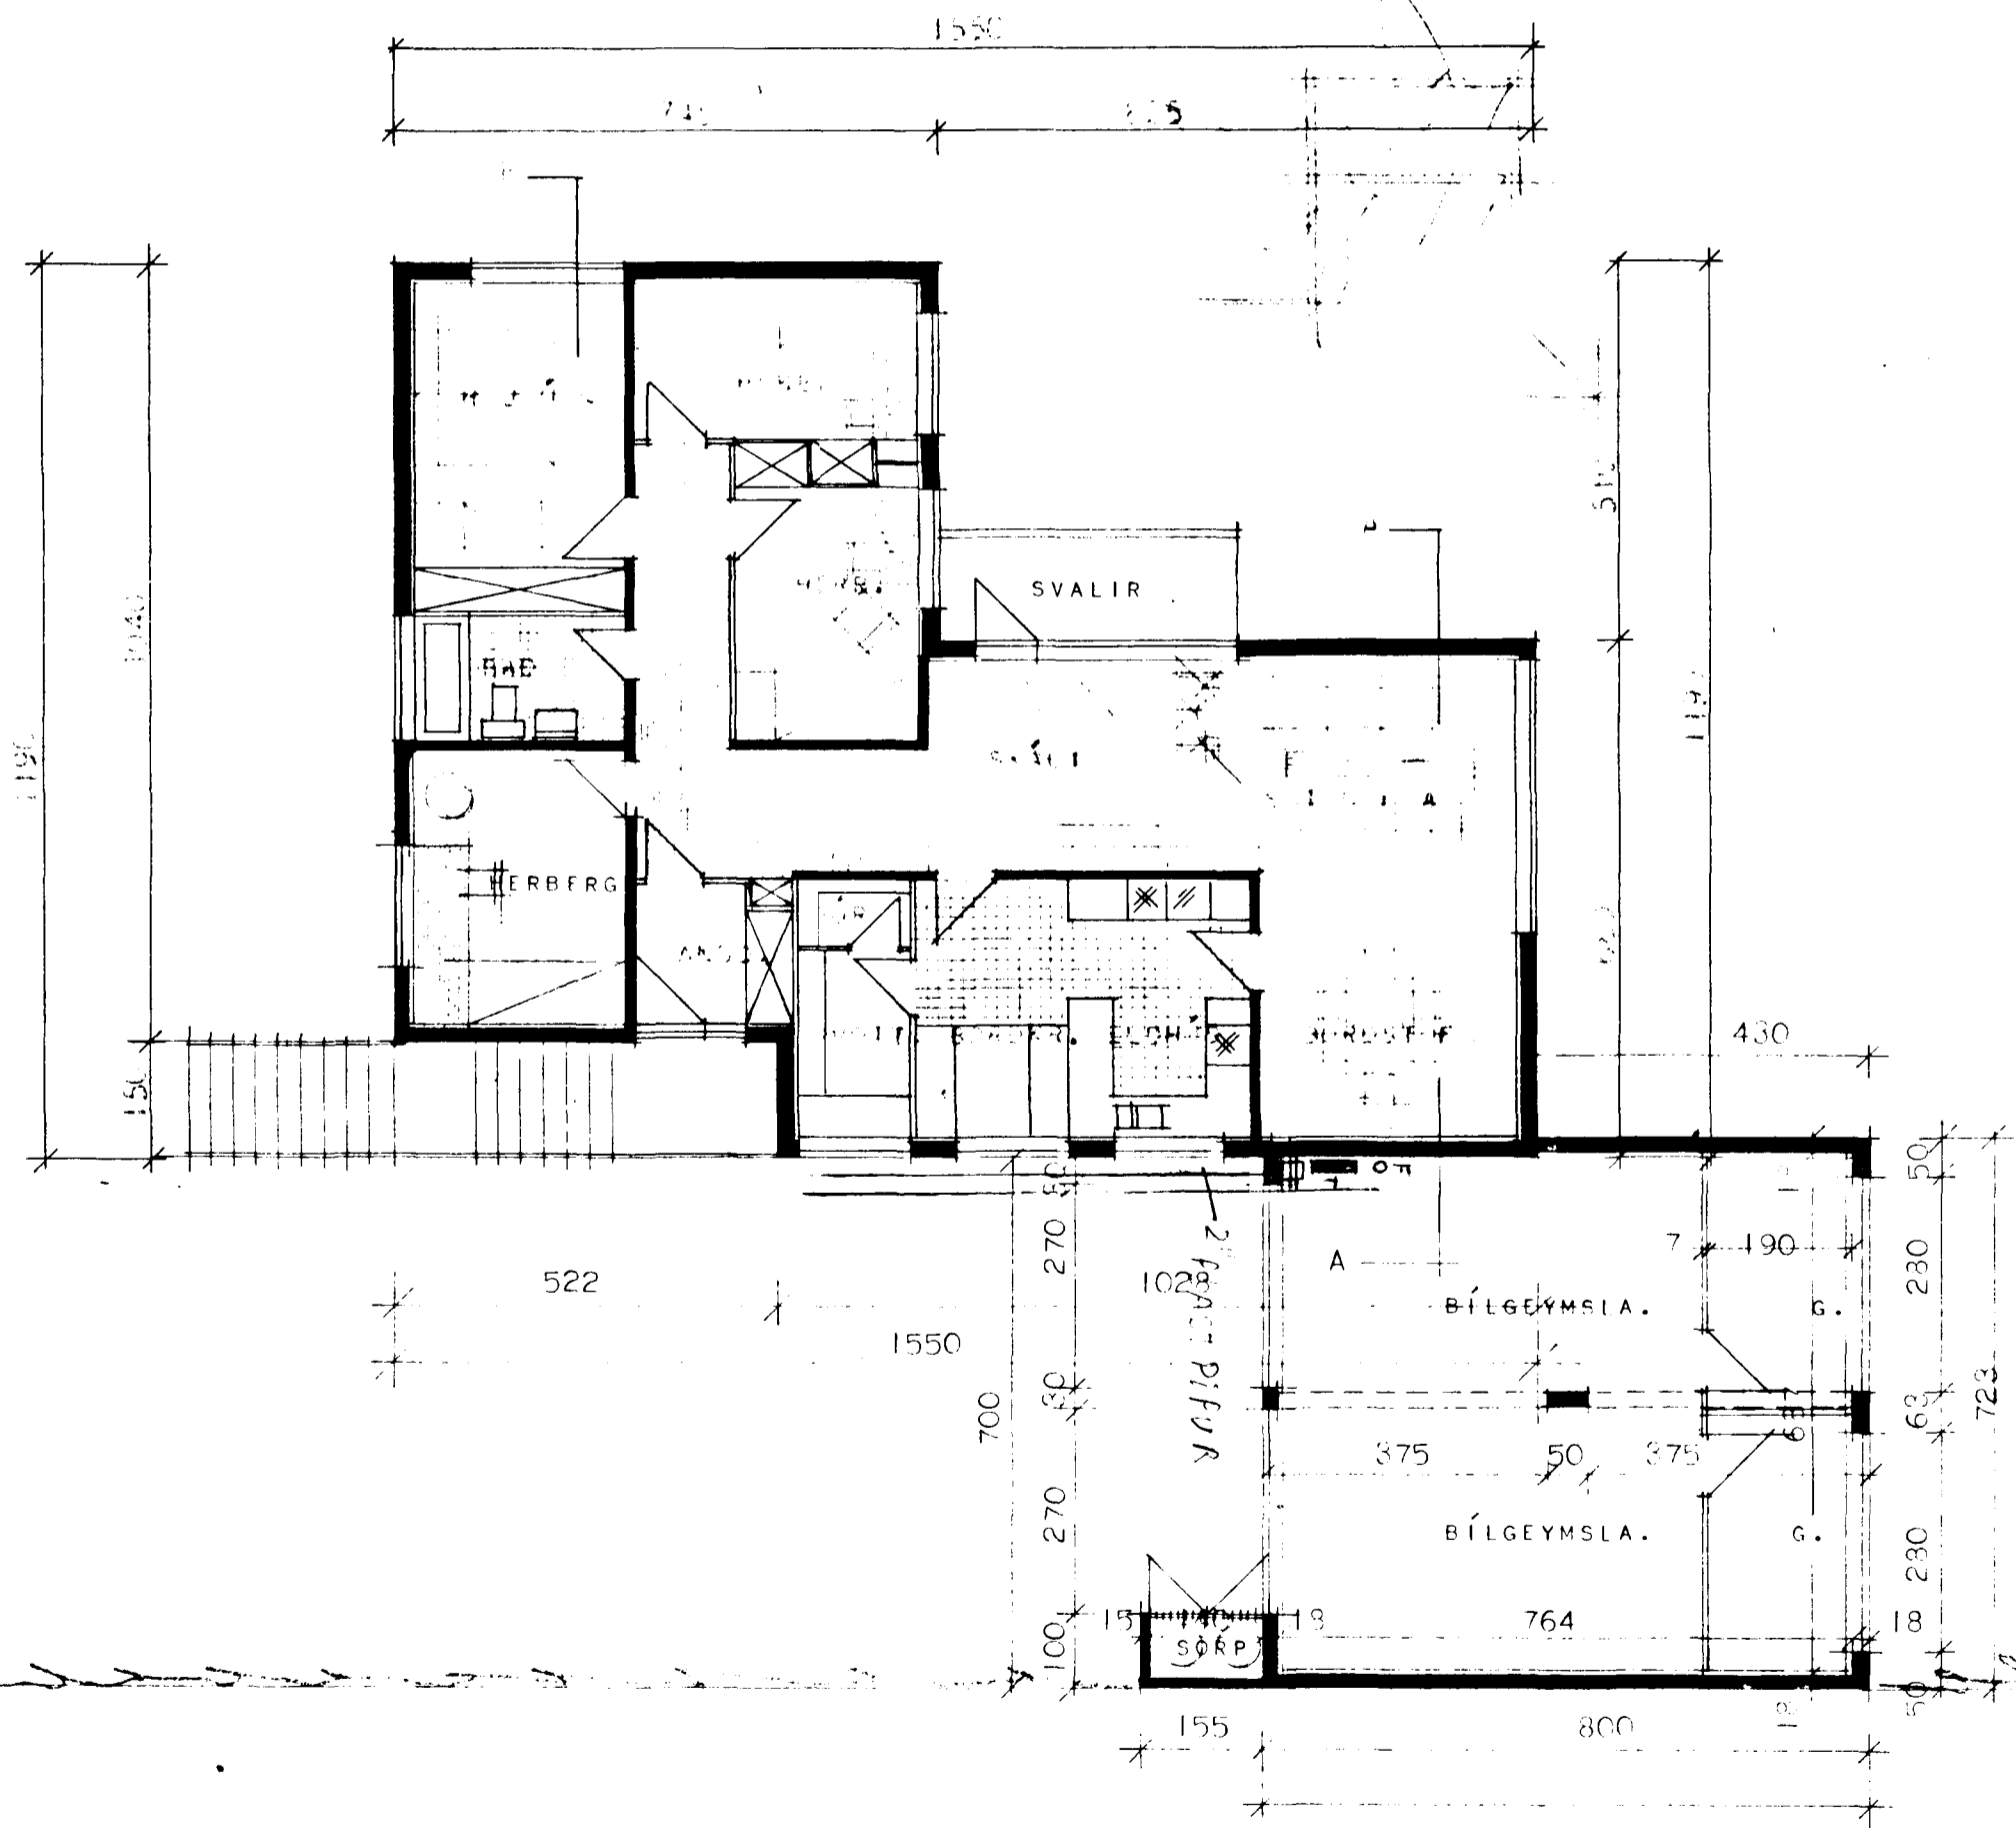

GLITVANGUR 1.

HAFNARFIRÐI.

Innátök samþykkt 23. 18. 1971

l.h. RAFVEITU HAFNARFIJARDAR

Verkstjóri
Albert S. Sigmundsson

HÚSIÐ VERÐUR HITAD UPP MEÐ RAFMAGNI

BREYTT Í JÚLÍ 71 SG

HÖNDLINGSKÁLASTOFNIN RÍKISINS

TRÉBYLISHÚS

GRUNNMYNIR MÁL 1:100

VERK

128 A

BLAD NR. 1

FEBRÚAR 1965

Albert S. Sigmundsson

Raeldís Halldórsdóttir