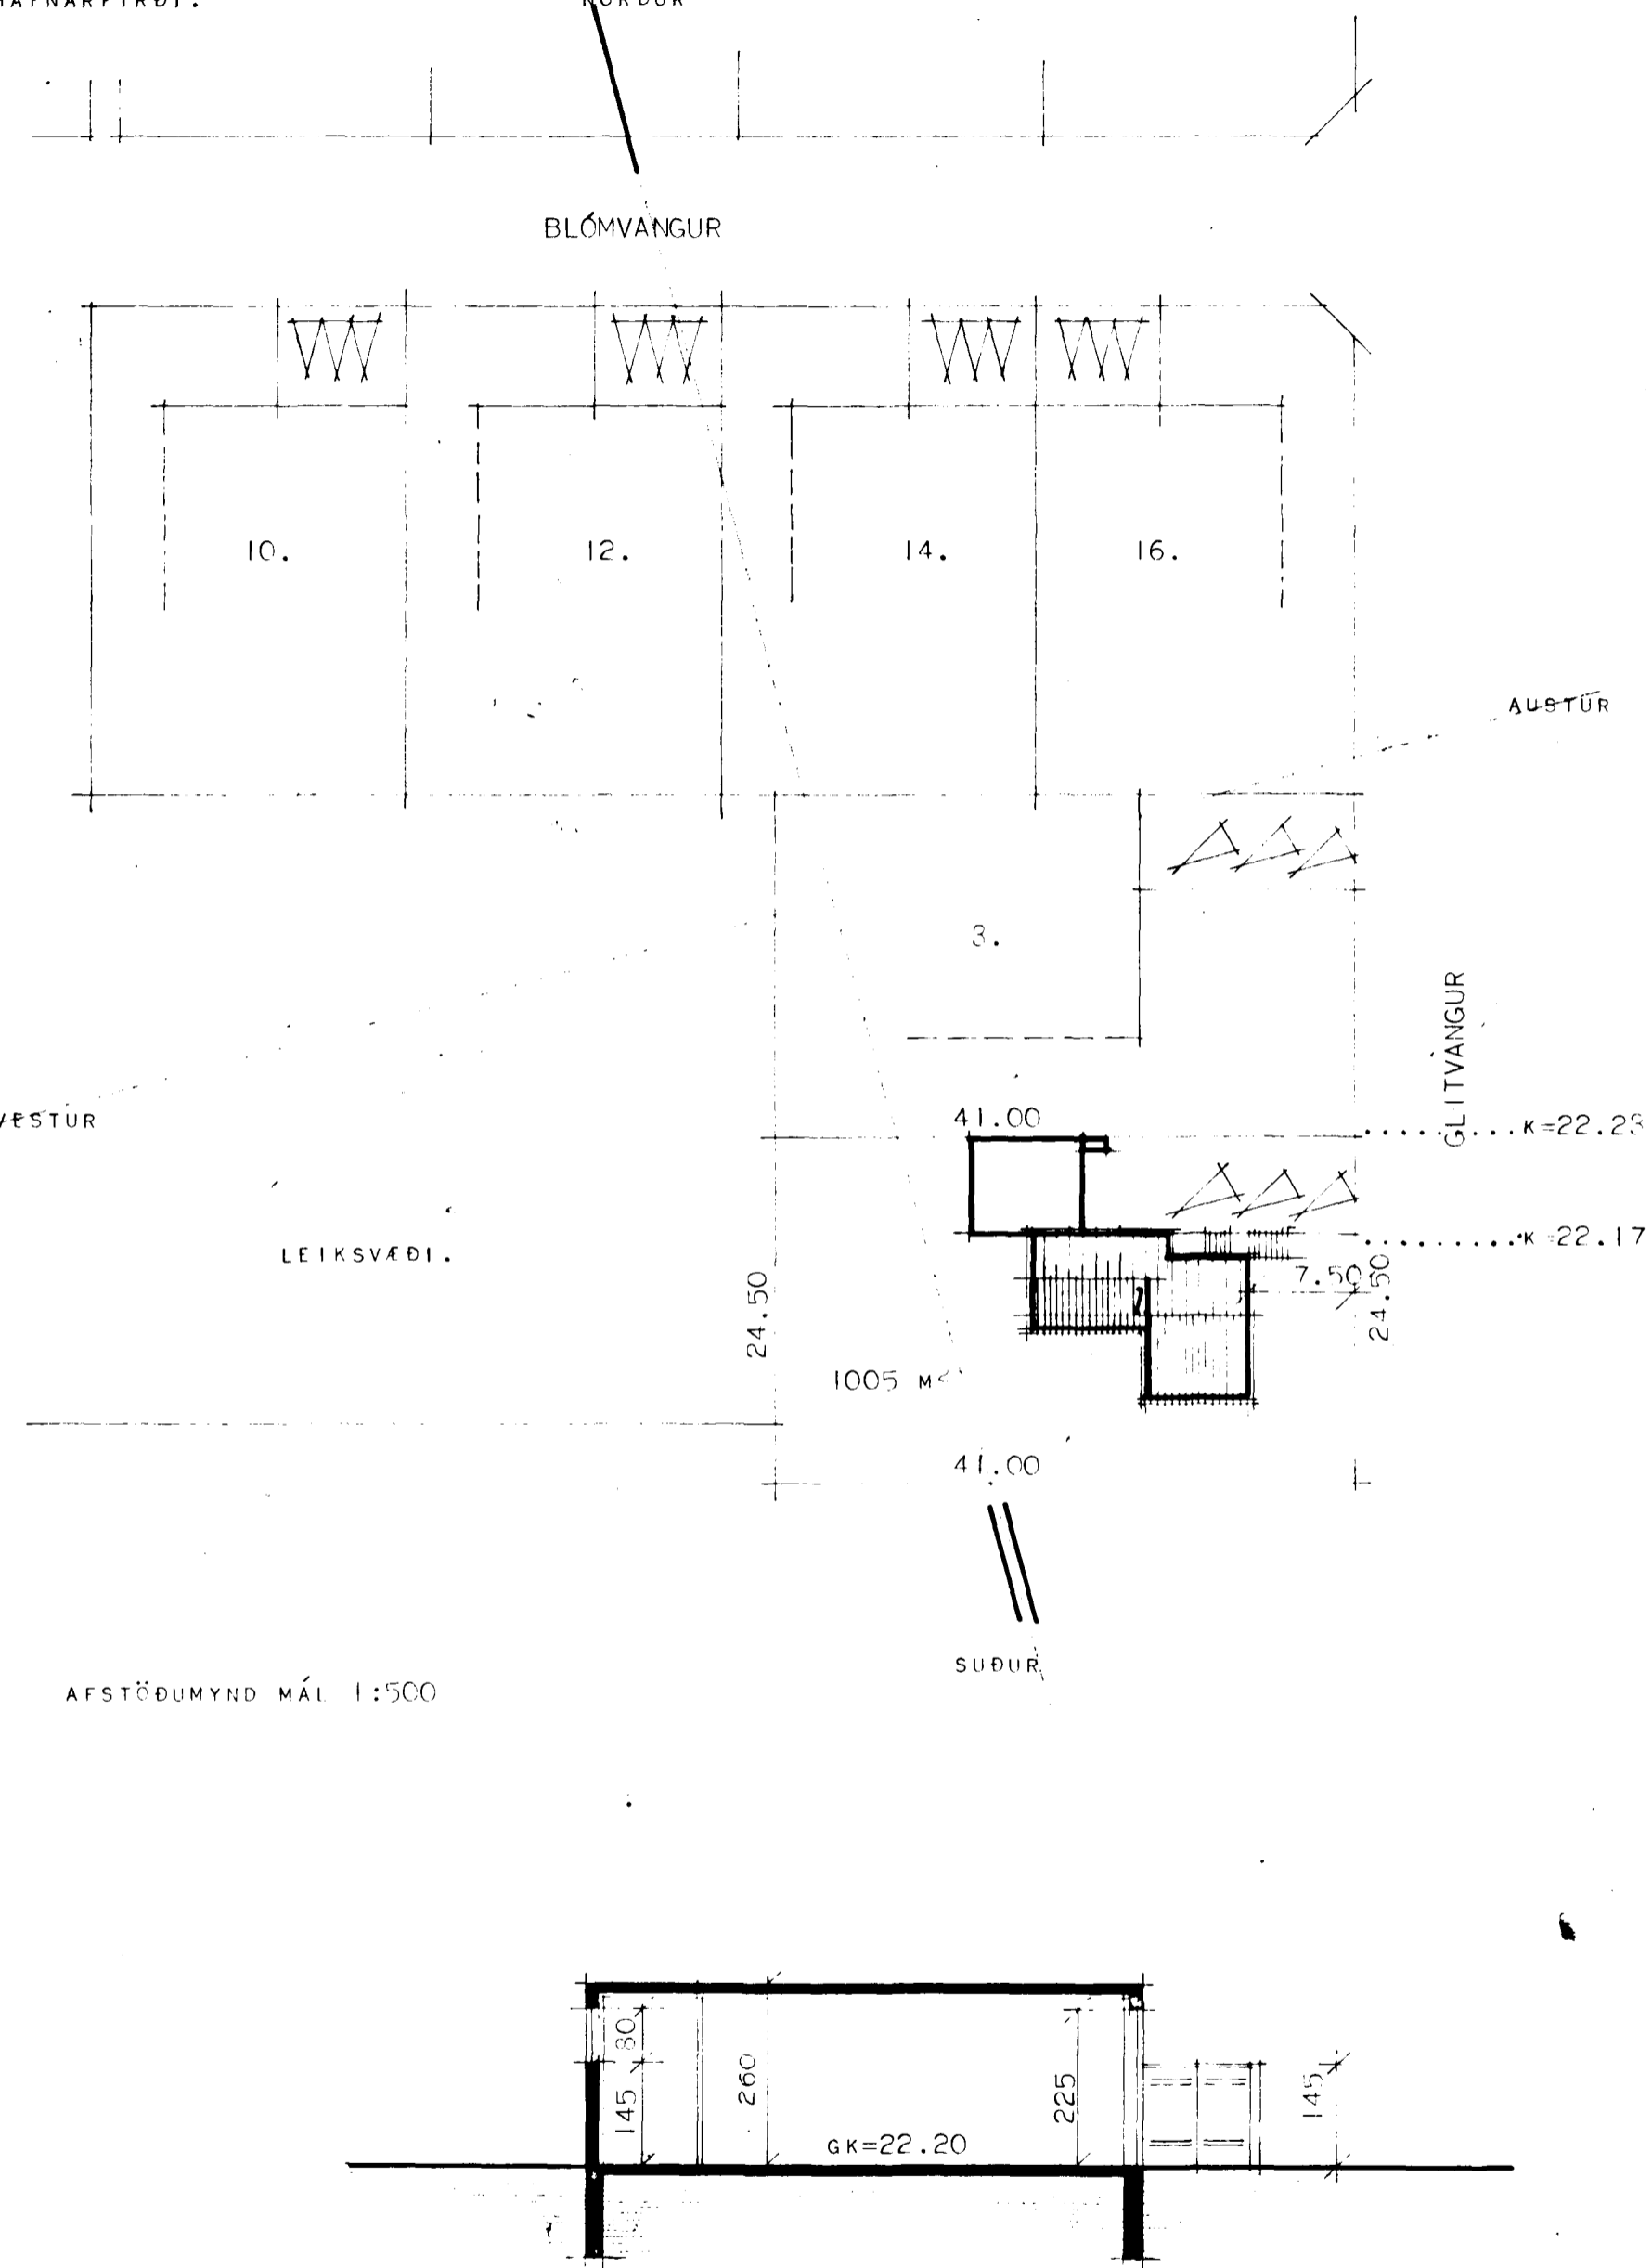

SUÐUR

AFSTÖÐUMYND MÁL 1:500

SNEIÐING A--A

2. hæð sérteikn.

SNEIÐING B--B

SNEIÐING Í BÍLGEYMSLU.

Samþykkt á fundi bygginga-
ráðsins p. 17. 5. 1962
BYGGINGARFRÓÐGAFN
I HAFNARFIRÐI
S. Sigurðsson

BREYTT Í JÚLÍ 71 SG