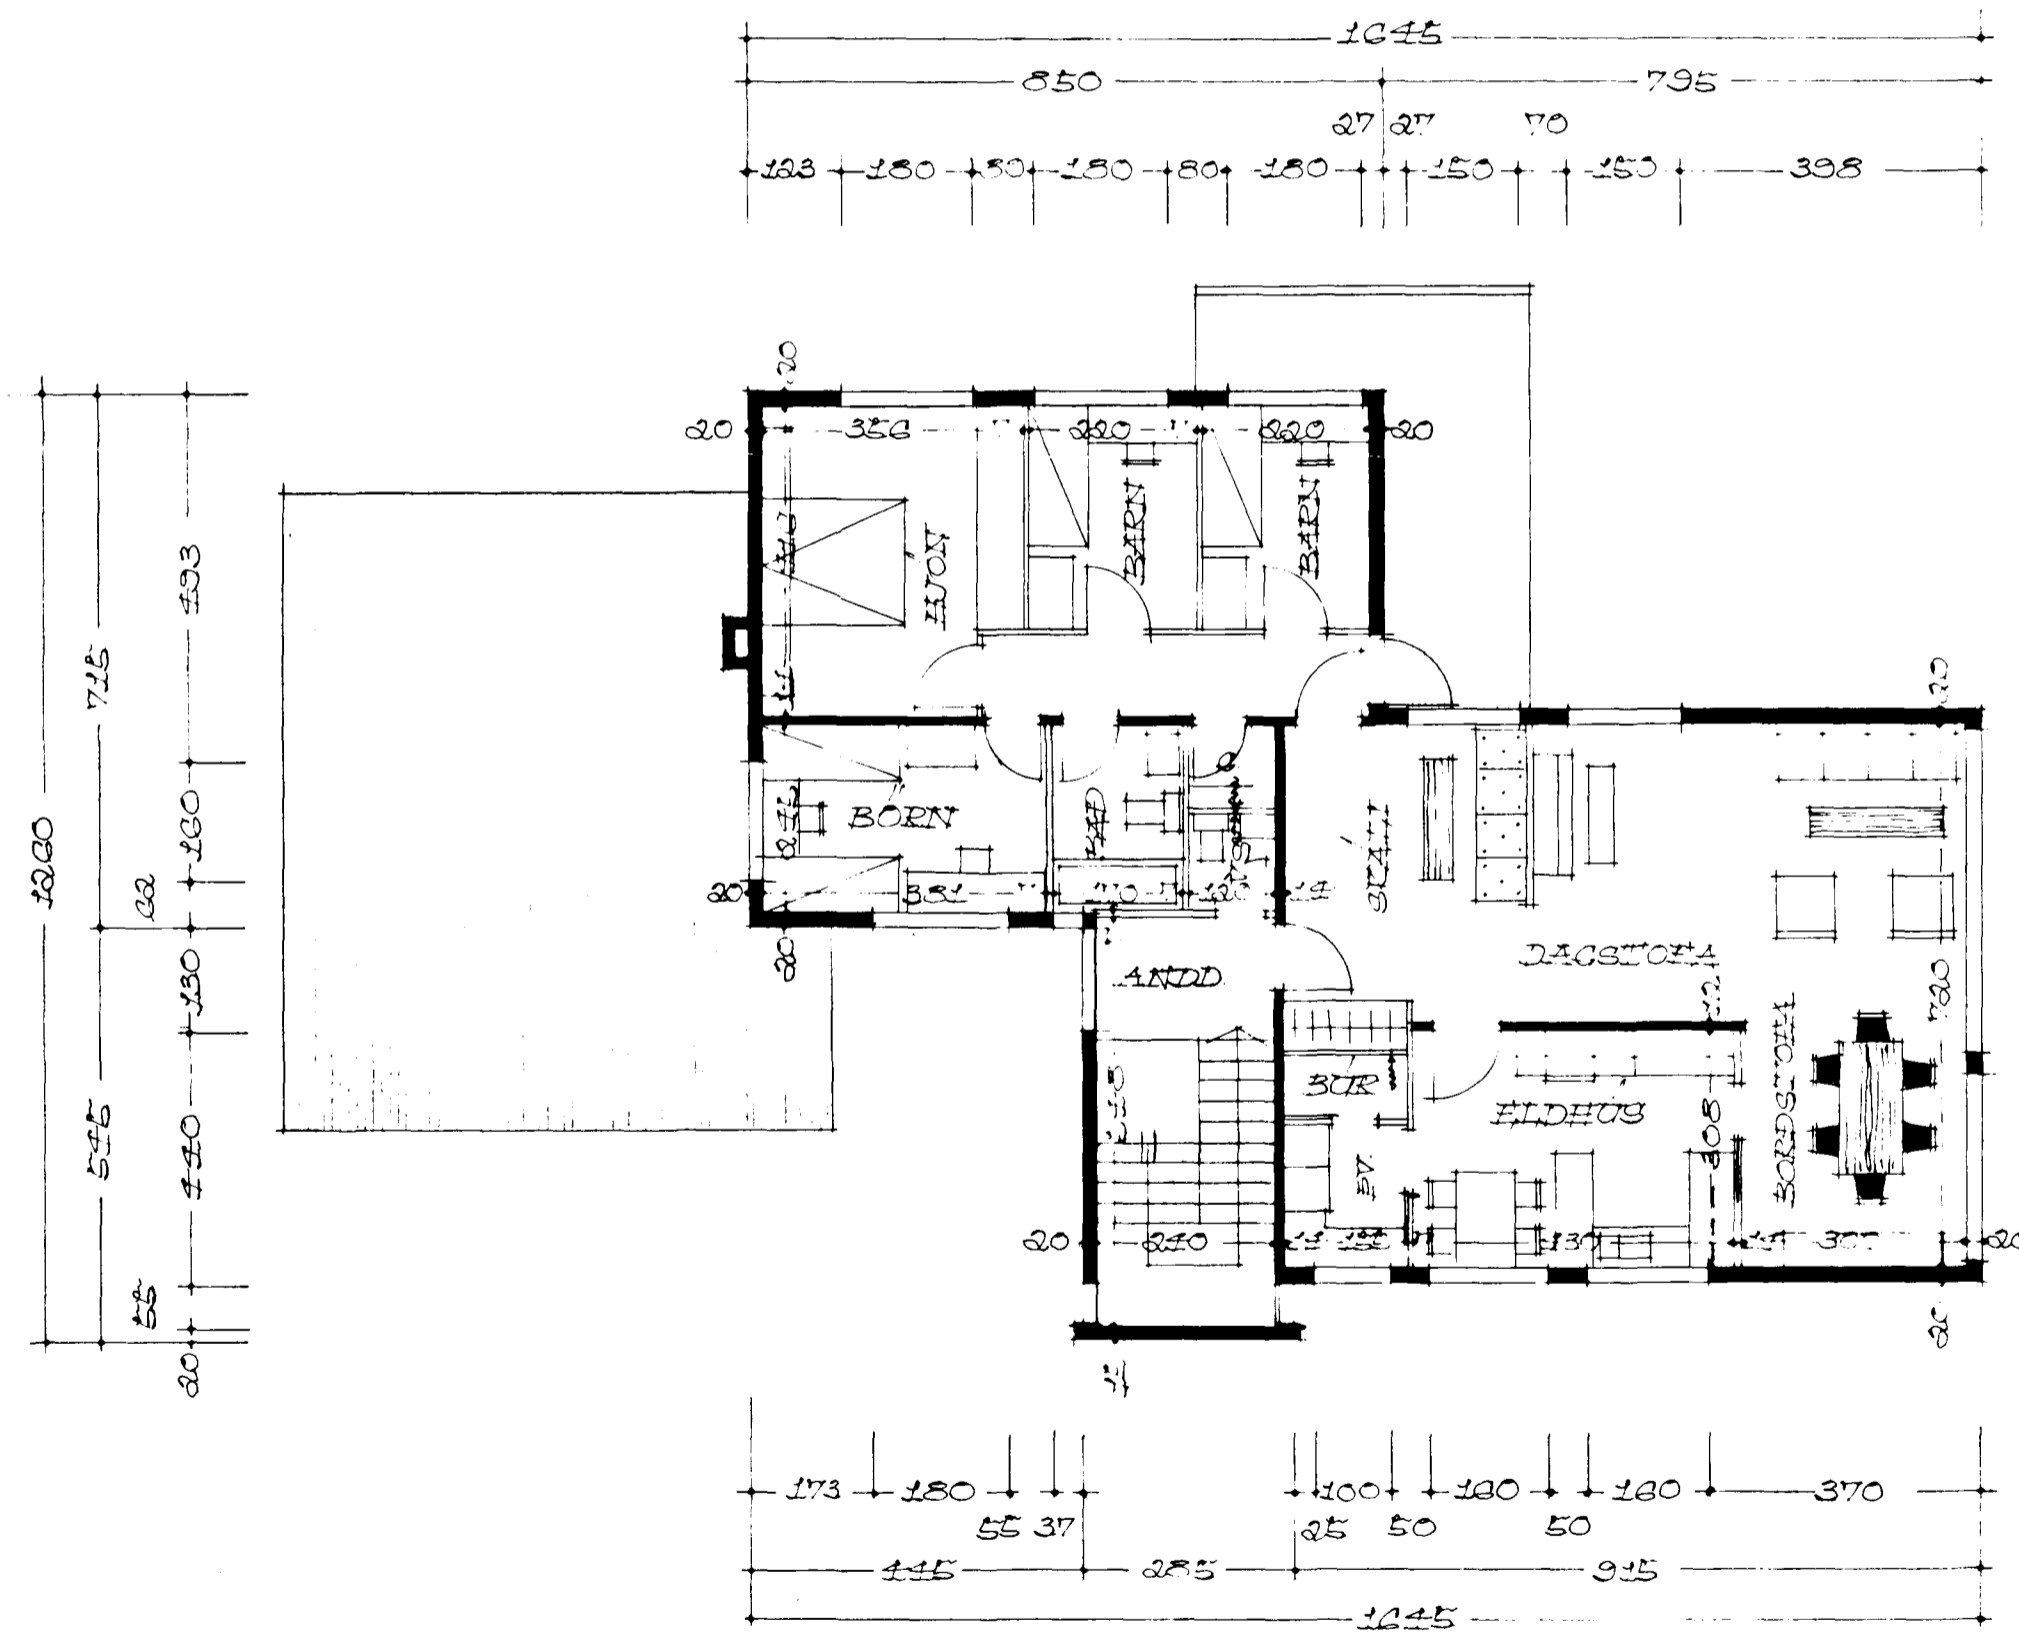

SKIDUNGUR NR 94 N. 100
BLÓMVAÐUR NR 2

Samþykkt 6. febrúar 1969
nefnda. p. 3 / 12. 1969
BYGGINGA- og VASKINGAR-
I HAFNI
S. Jónsson

GRUNNMUND & H.H.F.

FLATARMÁL HÚSS 142,37 M²
FLATARMÁL BÍLSKUR 55,07 M²

SKURÐUR A-A