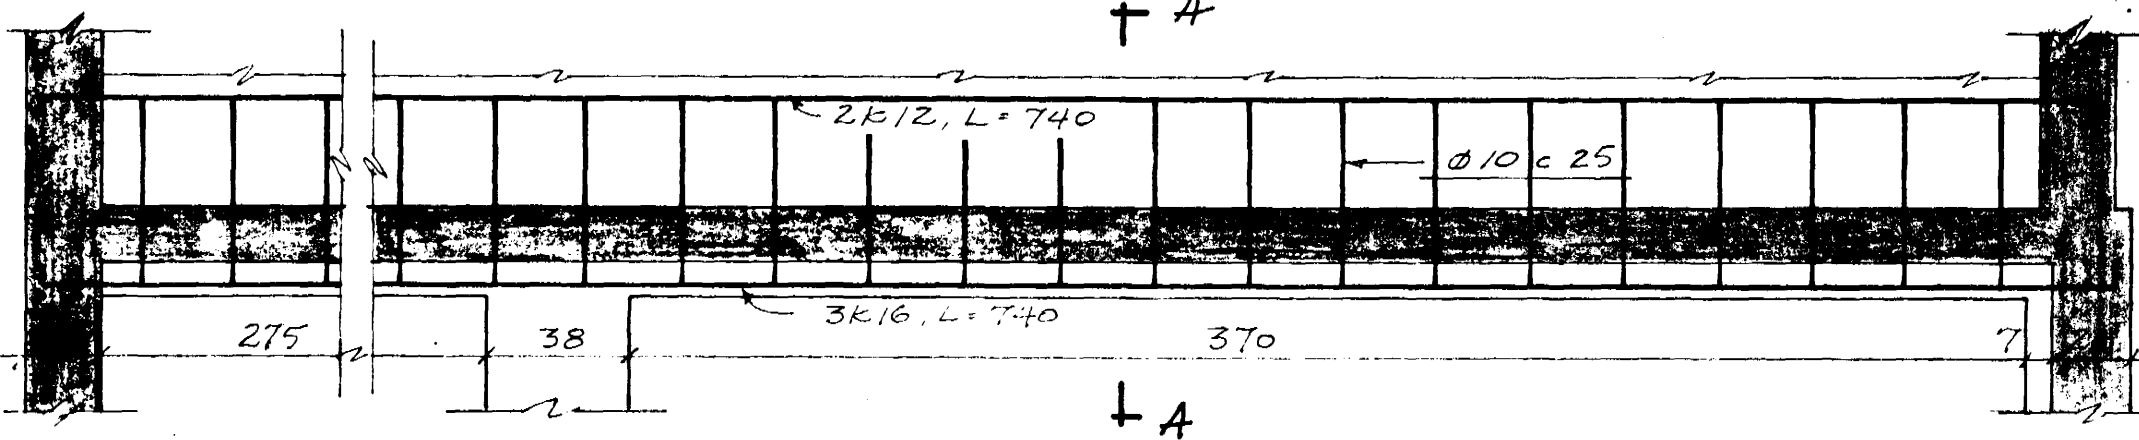

HLIDARMYND "A"
1:100

GRUNNMYND
1:50

SVALIR I HÆÐ
1:50

SNID B-B
1:20

SKÝRINGAR:

1. ÞYKKT LOFTPLÖTU ER 15 CM
2. ÞYKKT SVALAPLÖTU I HÆÐ ER 16 CM
3. STÁ AÐRAR SKÝRINGAR Á BLADI

BITI Bz
1:20

SNID A-A
1:20

JÄRNAGRIND I VEGG
LACÉTT 4 K10 c 25, L = 600
LÖÐRÉTT K10 c 30, L = 80
SJA HLIDARMYND "A"

LYKJUR Ø10 c 25
L = 134
34 STK

VERKFRÆÐIÞJÓNUSTA	
GUÐM. ÓSKARSSON	
SÍMI 15945	
MKV. 1:50 1:100 1:20	BLÓMVANGUR 2
REKN. GÓ	JÄRNALÖGN
TEKN. GÓ	LOFT YFIR ANNARI HÆÐ
DAGS. SEPT 69	TEKN A-53 BLAÐ 3 AF 10