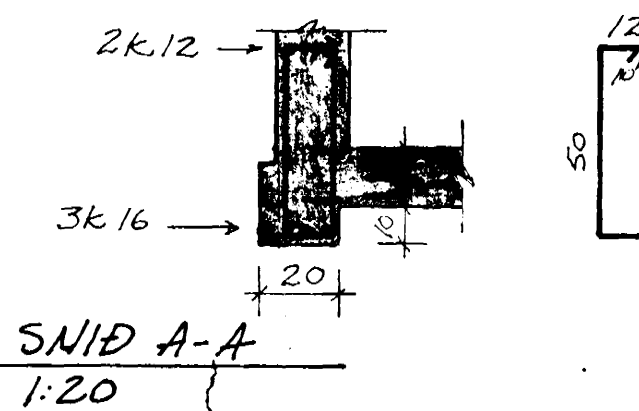

HLIDARMYND "A"
1:100

GRUNNMYND
1:50

SVALIR I HÆÐ
1:50

SNID B-B
1:20

SKÝRINGAR:

1. ÞYKKT LOFTPLÖTU ER 15 CM
2. ÞYKKT SVALAPLÖTU I HÆÐ ER 16 CM
3. STÁ AÐRAR SKÝRINGAR Á BLADI

BITI Bz
1:20

SNID A-A
1:20

JÄRNAGRIND I VEGG
LACÉTT 4 K10 c 25, L = 600
LÖÐRÉTT K10 c 30, L = 80
SJA HLIDARMYND "A"

LYKJUR Ø10 c 25
L = 134
34 STK

VERKFRÆÐIÞJÓNUSTA	
GUÐM. ÓSKARSSON	
SÍMI 15945	
MKV. 1:50 1:100 1:20	BLÓMVANGUR 2
REKN. GÓ	JÄRNALÖGN
TEKN. GÓ	LOFT YFIR ANNARI HÆÐ
DAGS. SEPT 69	TEKN A-53 BLAÐ 3 AF 10