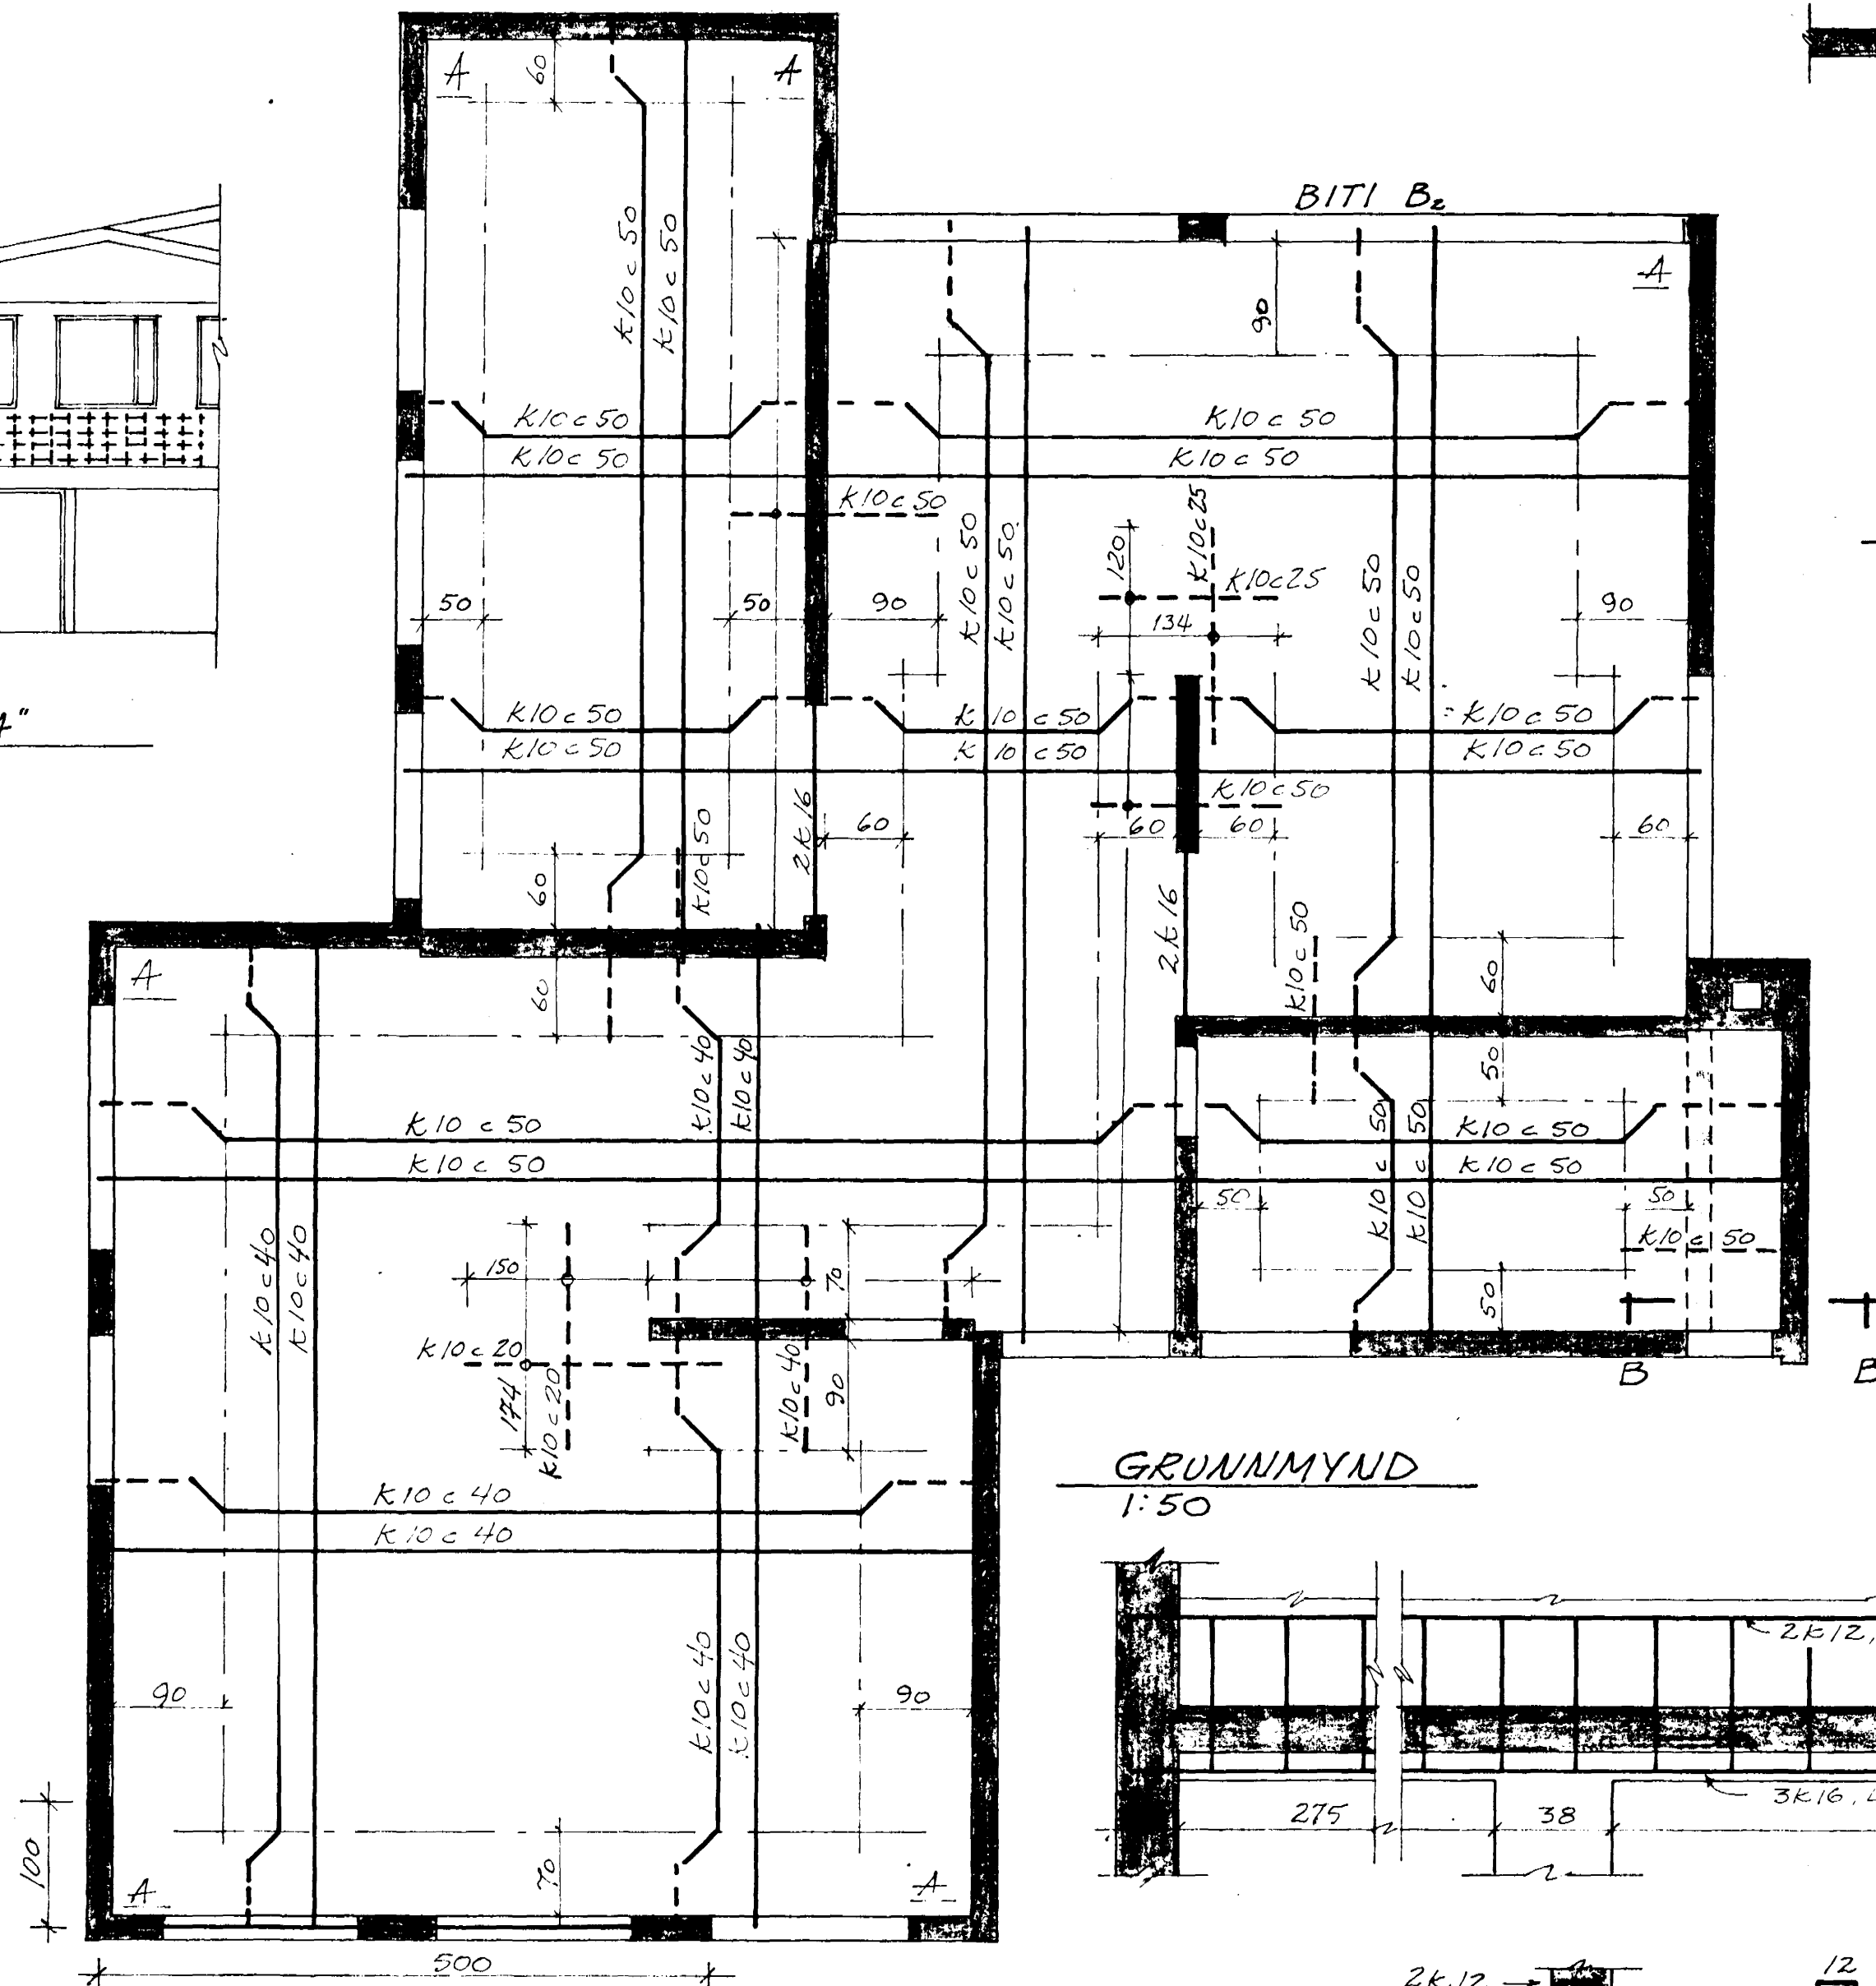

HLIDARMYND "A"
1:100

GRUNNMYND
1:50

SVALIR I HÆÐ
1:50

SNID B-B
1:20

SKÝRINGAR:

1. ÞYKKT LOFTPLÖTU ER 15 CM
2. ÞYKKT SVALAPLÖTU I HÆÐ ER 16 CM
3. STÁ AÐRAR SKÝRINGAR Á BLADI

BITI Bz
1:20

SNID A-A
1:20

JÄRNAGRIND I VEGG
LACÉTT 4 K10 c 25, L = 600
LÖÐRÉTT K10 c 30, L = 80
SJA HLIDARMYND "A"

LYKJUR Ø10 c 25
L = 134
34 STK

VERKFRÆÐIÞJÓNUSTA	
GUÐM. ÓSKARSSON	
SÍMI 15945	
MKV. 1:50 1:100 1:20	BLÓMVANGUR 2
REKN. GÓ	JÄRNALÖGN
TEKN. GÓ	LOFT YFIR ANNARI HÆÐ
DAGS. SEPT 69	TEKN A-53 BLAÐ 3 AF 10