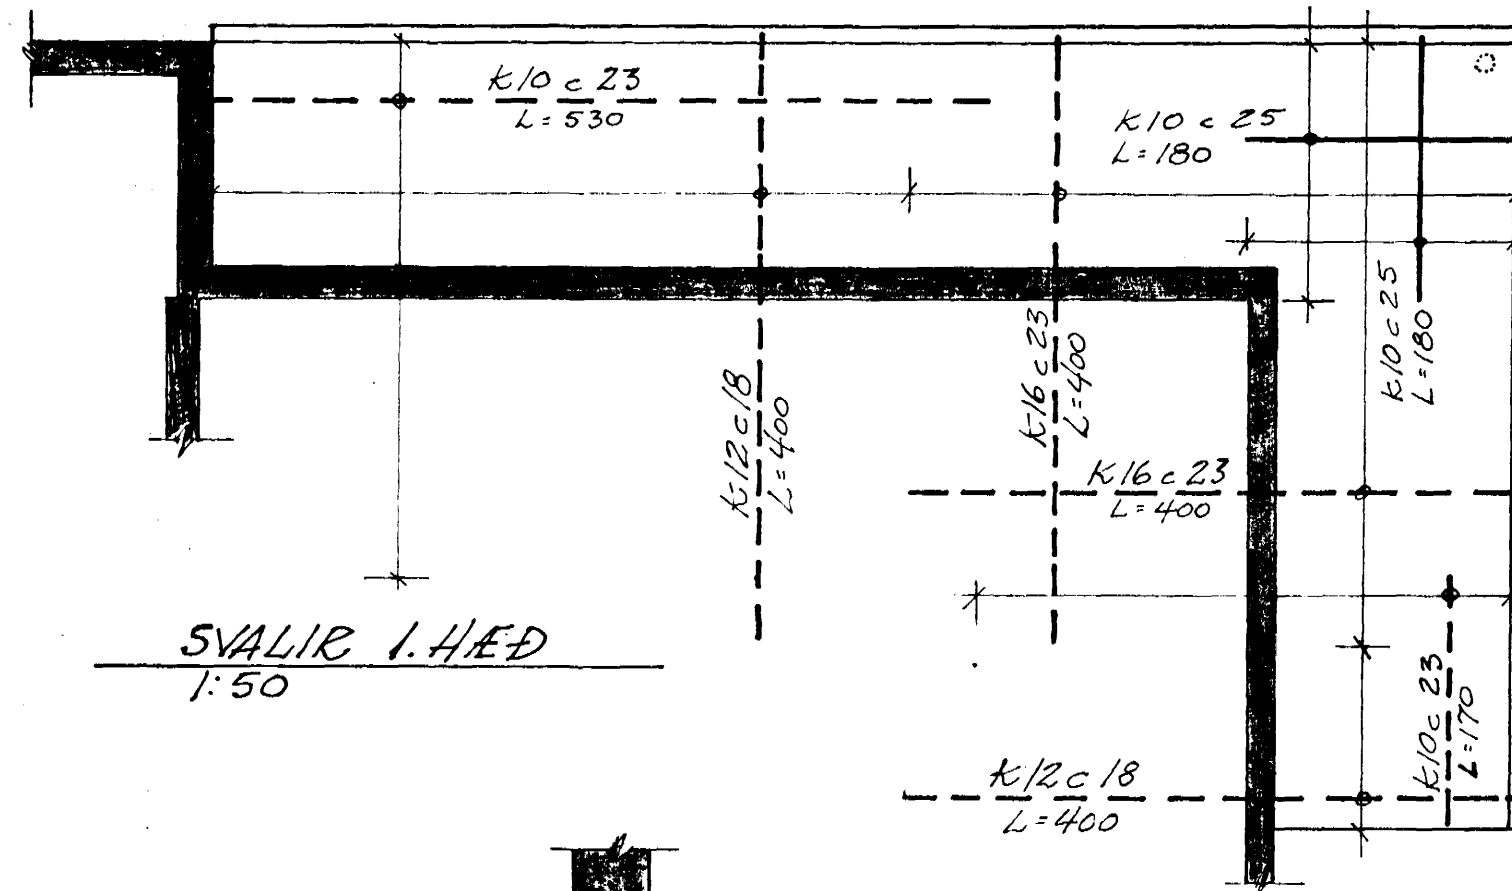

HLIDARMYND "A"
1:100

GRUNNMYND
1:50

SVALIR I HÆÐ
1:50

SNID B-B
1:20

SKÝRINGAR:

1. ÞYKKT LOFTPLÖTU ER 15 CM
2. ÞYKKT SVALAPLÖTU I HÆÐ ER 16 CM
3. STÁ AÐRAR SKÝRINGAR Á BLADI

BITI Bz
1:20

SNID A-A
1:20

JÄRNAGRIND I VEGG
LACÉTT 4 K10 c 25, L = 600
LÖÐRÉTT K10 c 30, L = 80
SJA HLIDARMYND "A"

LYKJUR Ø10 c 25
L = 134
34 STK

VERKFRÆÐIÞJÓNUSTA	
GUÐM. ÓSKARSSON	
SÍMI 15945	
MKV. 1:50 1:100 1:20	BLÓMVANGUR 2
REKN. GÓ	JÄRNALÖGN
TEKN. GÓ	LOFT YFIR ANNARI HÆÐ
DAGS. SEPT 69	TEKN A-53 BLAÐ 3 AF 10