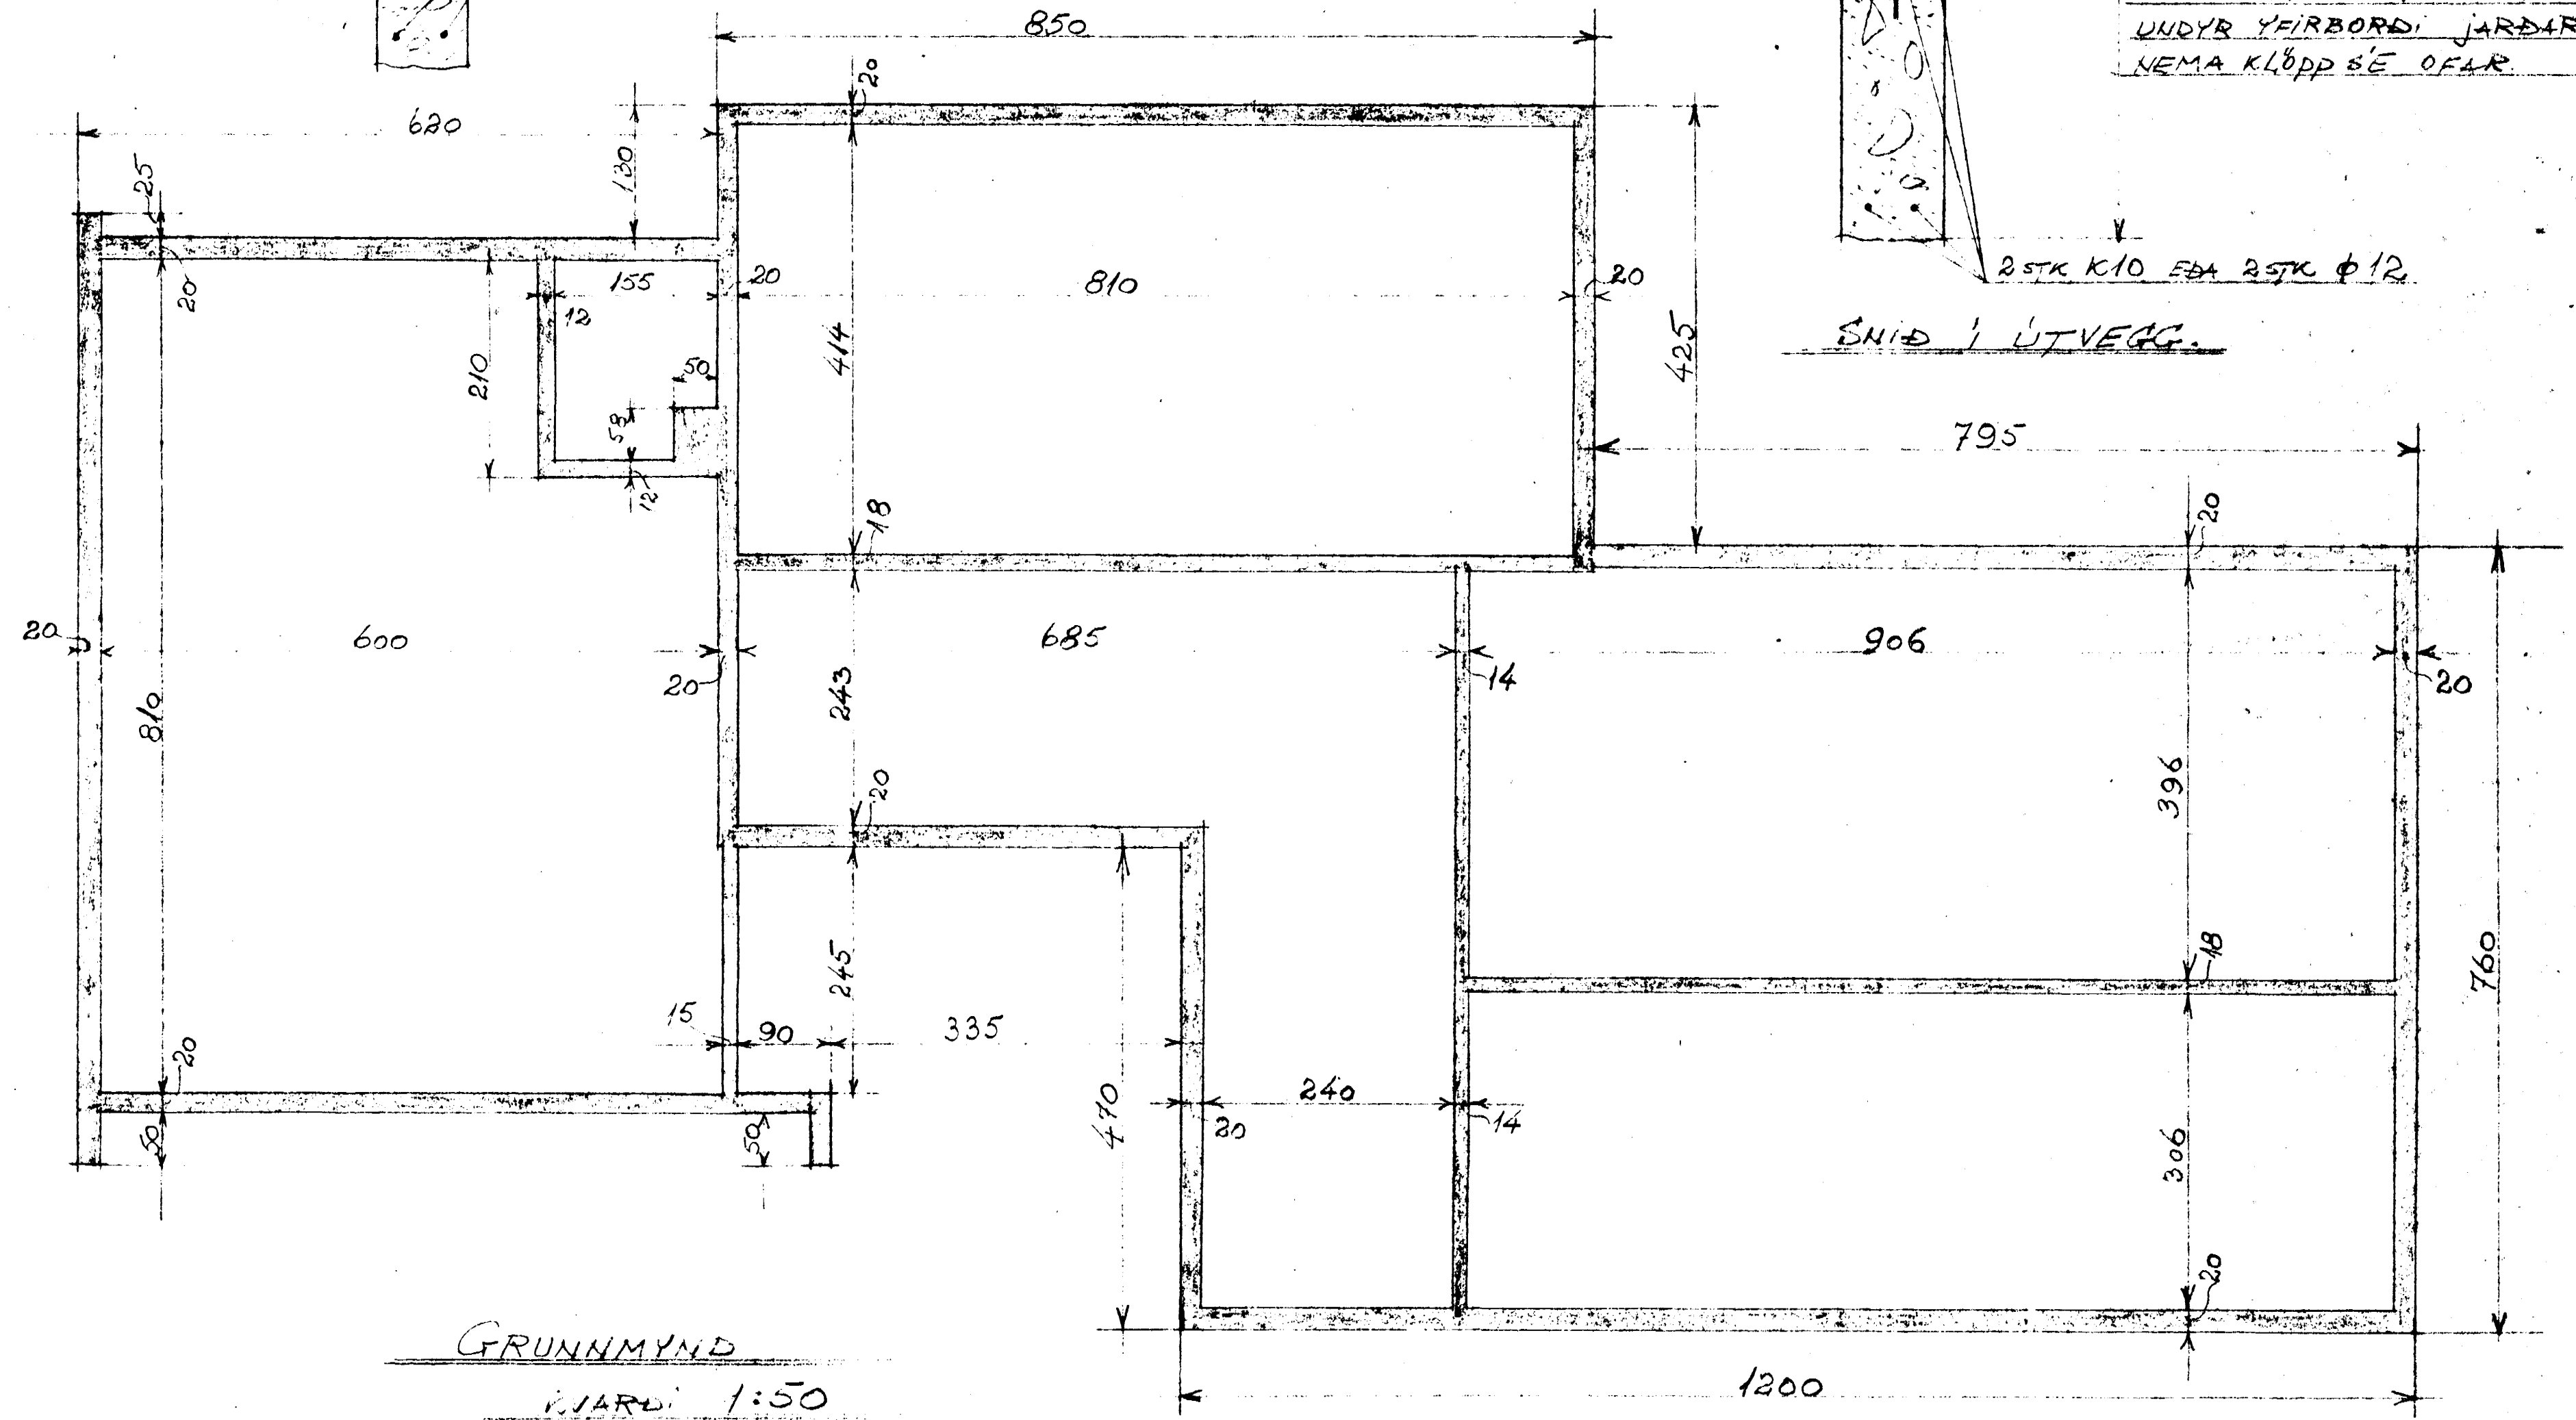

KB EDA $\phi 10$ 4.50 í ÖLL
STEYÐUSKIL L=100

2STK K10 EDA 2STK $\phi 12$

EKKI MINNA EN 75-80 CM
UNDYR YFIRBORDI JARÐAR.
NEMA KLÖPP SÉ OFAR.

SNID Í INNVEGG

SNID Í ÚTVEGG

GRUNNMÝND
MÁÐI 1:50

BLÓMVAÐANGUR 2
UNDIRSTÖÐUR