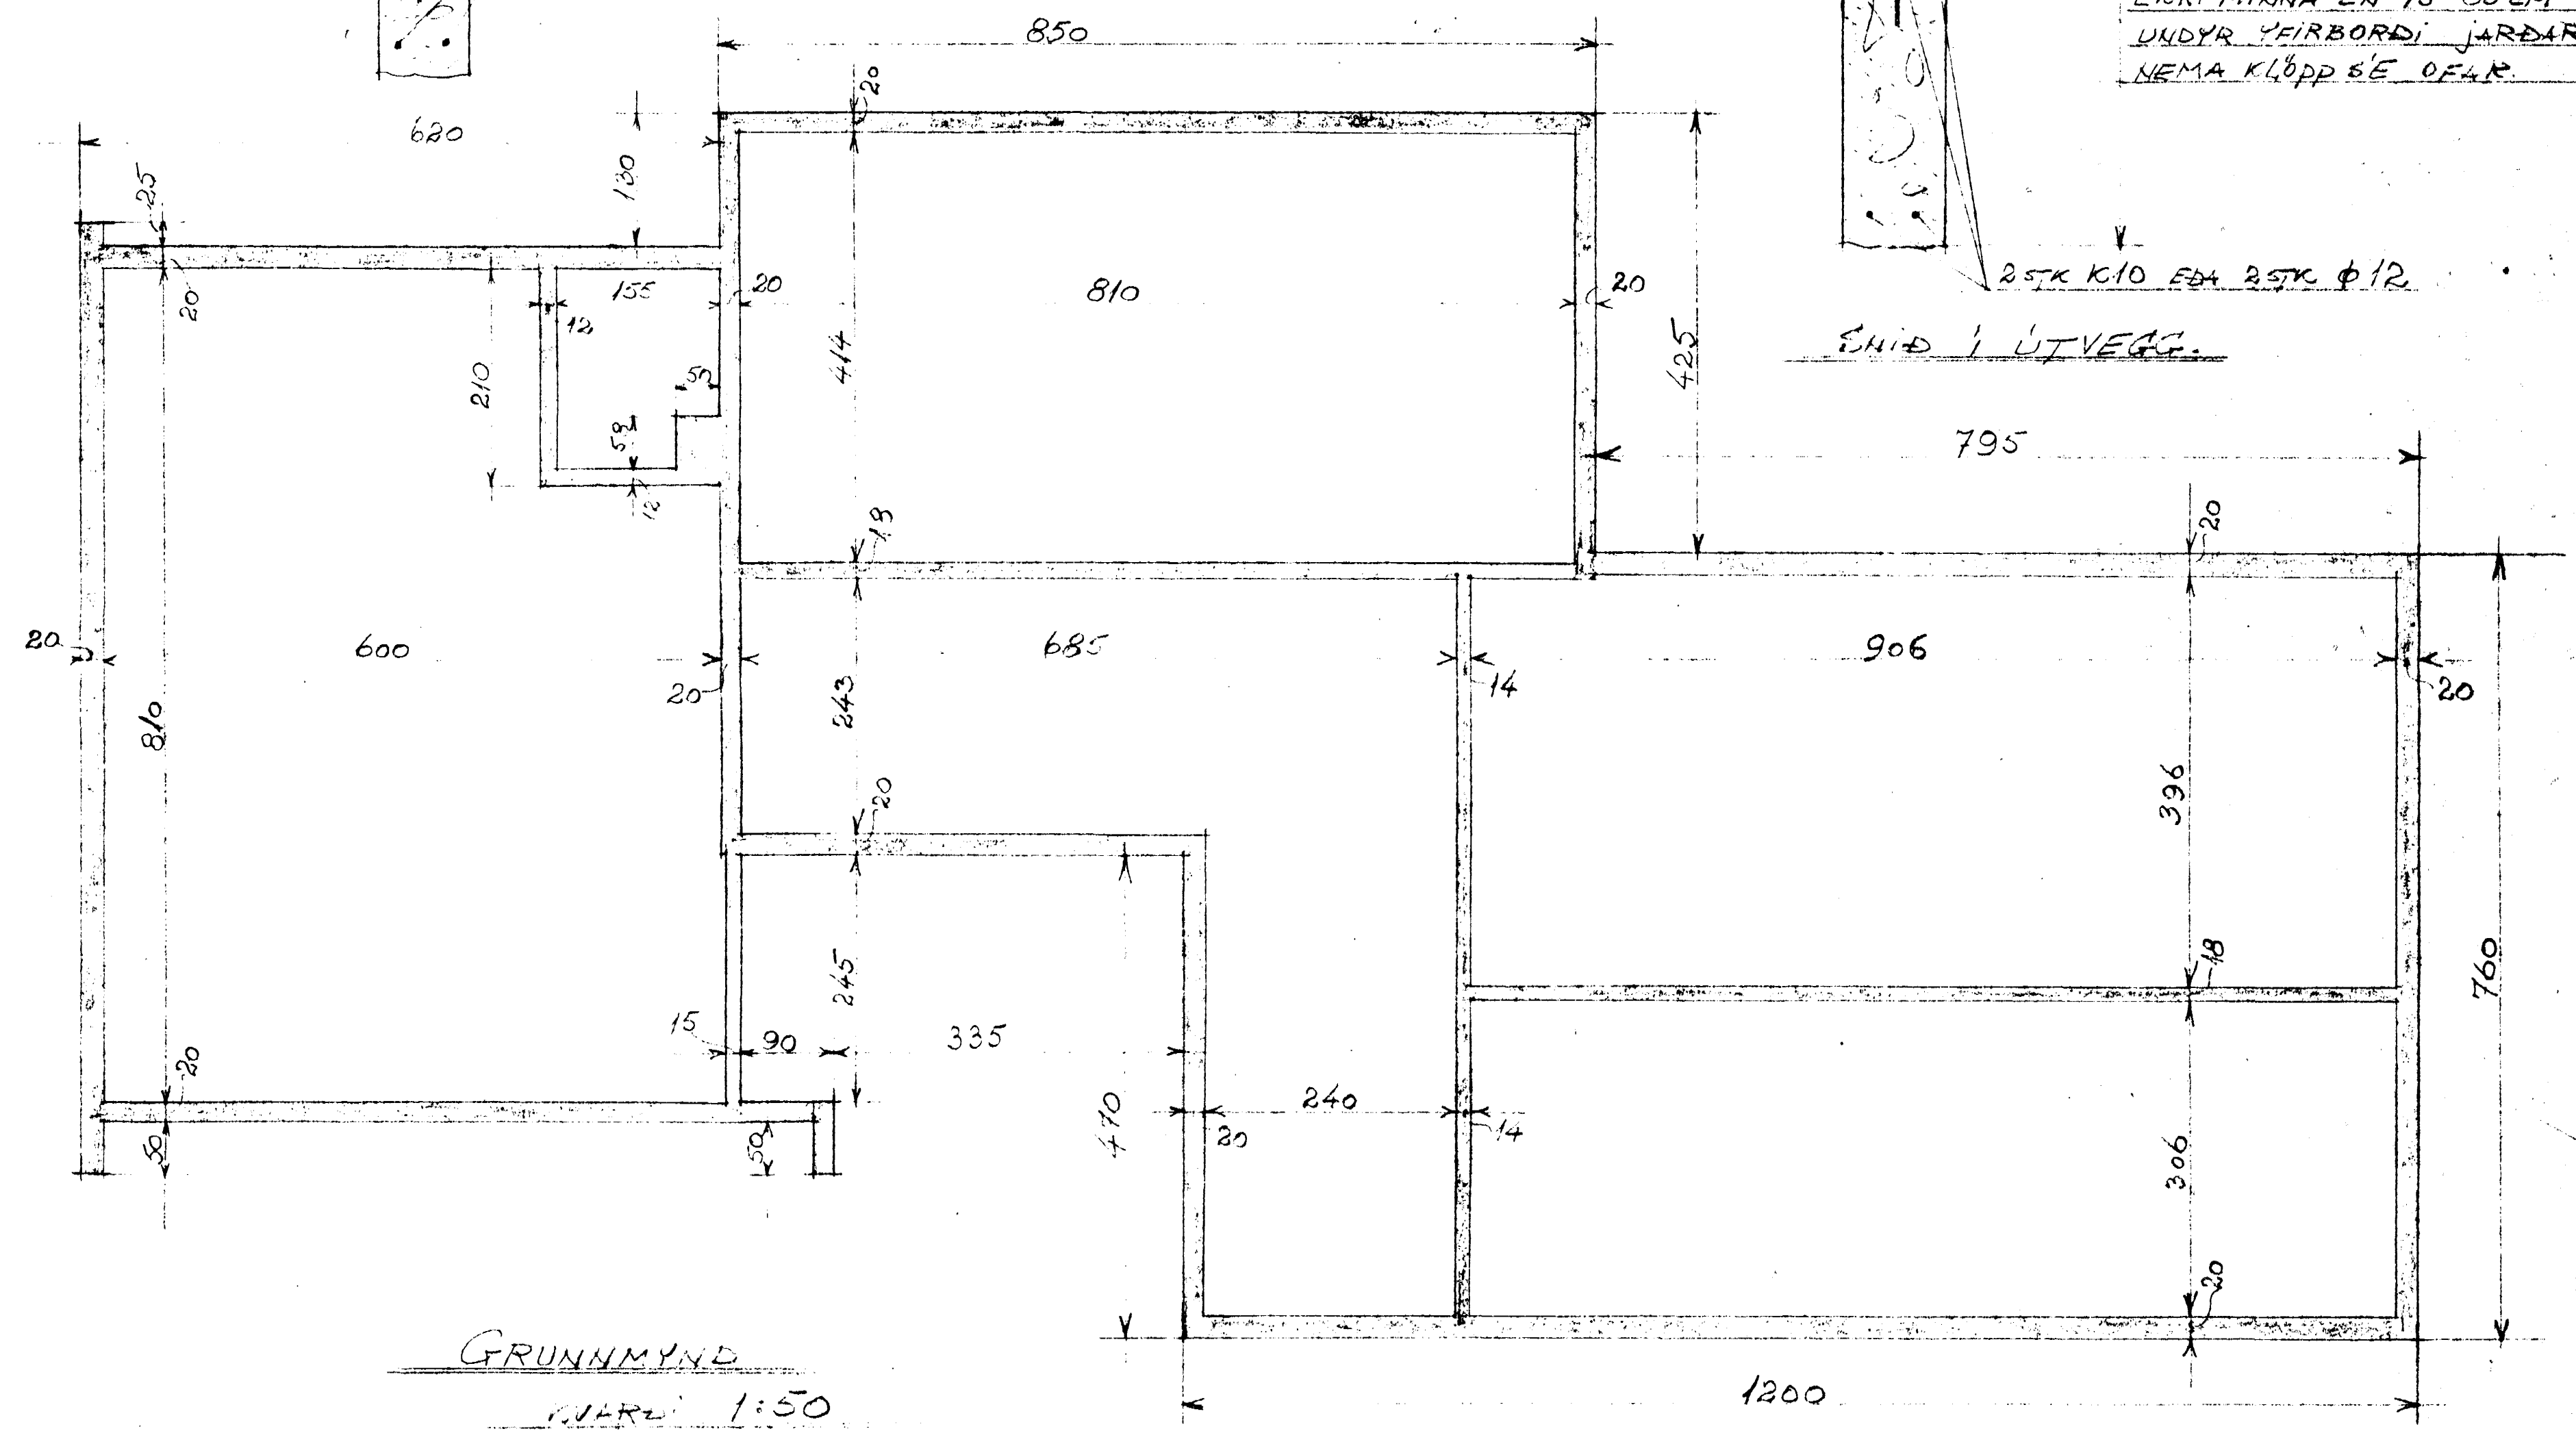

KB EDA $\phi 10$ 450 í ÖLL
STEYÐUSKIL L=100

2STK K10 EDA 2STK $\phi 12$

EKKI MINNA EN 75-80 CM
UNDYR HEIRBORDI JARÐAR.
NEMA KLÖPP E' OFAR.

2STK K10 EDA 2STK $\phi 12$

SNID Í INNVEGG

SNID Í ÚTVEGG

GRUNNMÝND
MÁL 1:50