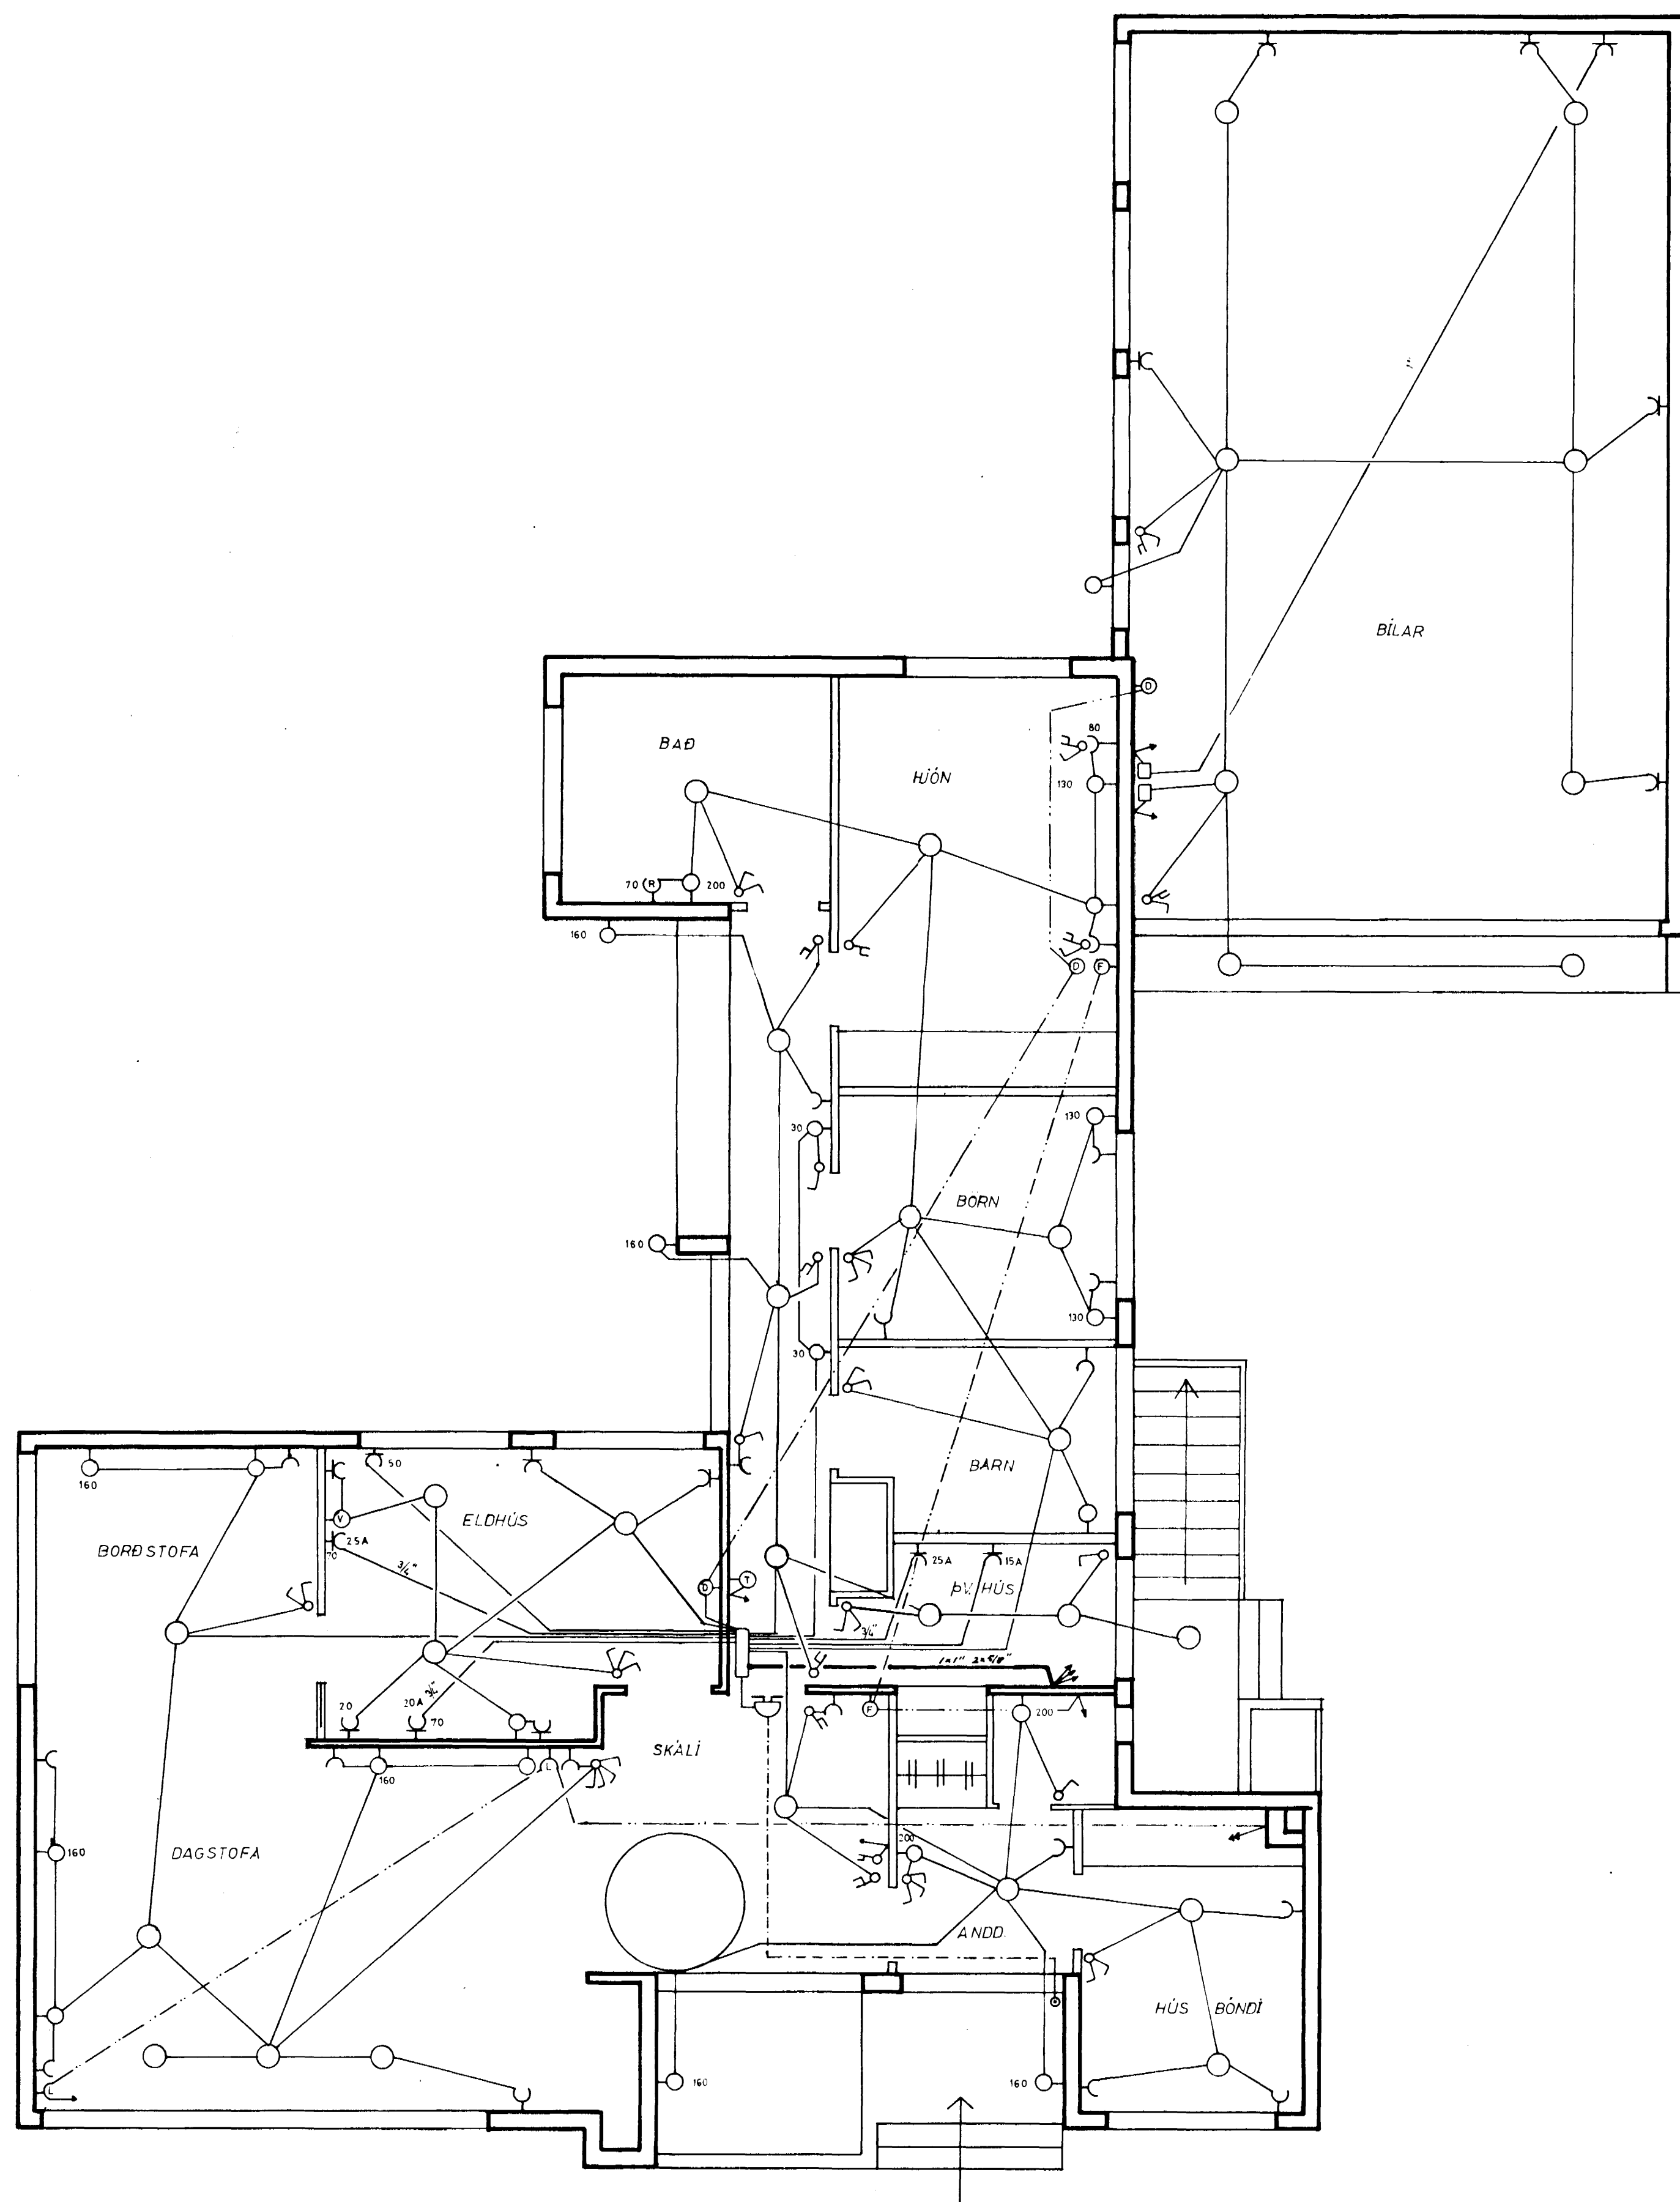

blömvangur

afstöðumynd M. 1:500

Dags: júní '71			
teikn:			
<i>Rafveituneytið</i> Sími 50887	raflagnateikning. blömvangur nr. 3		nr 002/71
BLAD 2 AF 2			mál 1:50