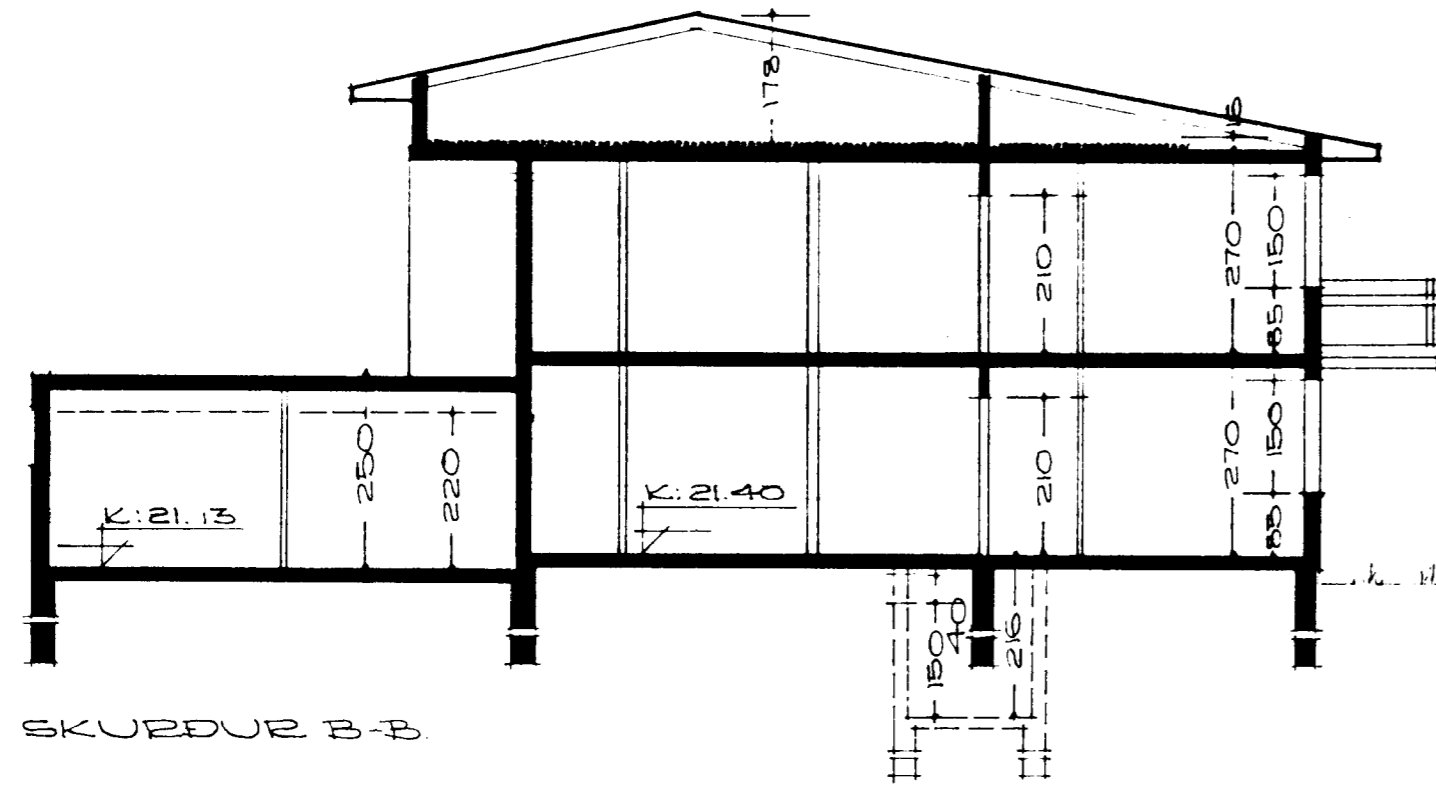

BLÓMVAŊGUR NR. 4. HAFNARFIRÐI MÁL 1:500

SKURÐUR A-A

KJALLARI

BLÓMVAŊGUR

Samþykkt á fundi bygginga-
nefndar þ. 6/8 1969

BYGGINGAFULLTRÚINN

I HAFNARFIRÐI

[Signature]

Staðset. sarpjögmslu verð
þreytt.

SKURÐUR B-B

AFSTÖÐUMYND I MÁL 1:500
FLATAFMAL HUSS 138,04 M²

REYKJAVIK I JÚLI 1969.

[Signature]