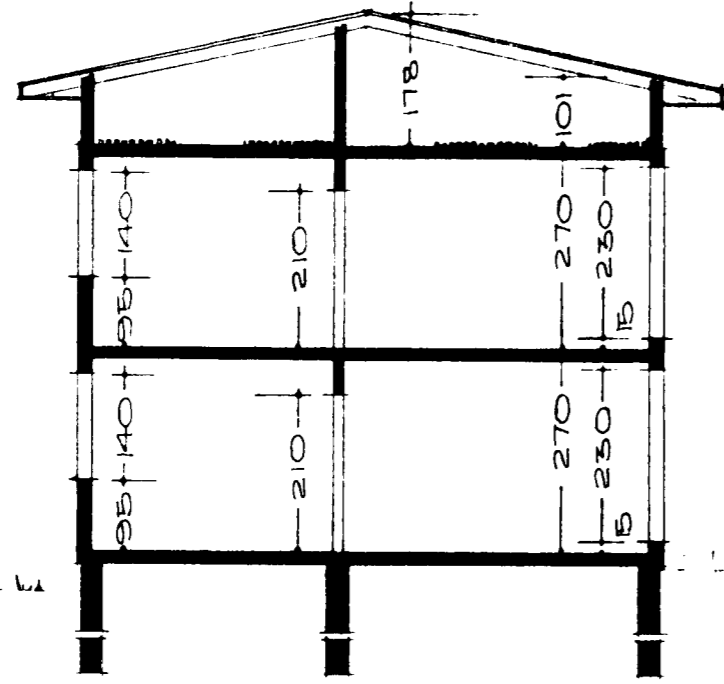

BLÓMVAŊGUR NR. 4. HAFNARFIRÐI MÁL 1:500

SKURÐUR A-A

KJALLARI

BLÓMVAŊGUR

Samþykkt á fundi bygginga-
nefndar þ. 6/8 1969

BYGGINGAFULLTRÚINN

I HAFNARFIRÐI

[Signature]

Staðset. sarpjögmslu verð
þreytt.

SKURÐUR B-B

AFSTÖÐUMYND I MÁL 1:500
FLATAFMAL HUSS 138,04 M²

REYKJAVIK I JÚLI 1969.

[Signature]