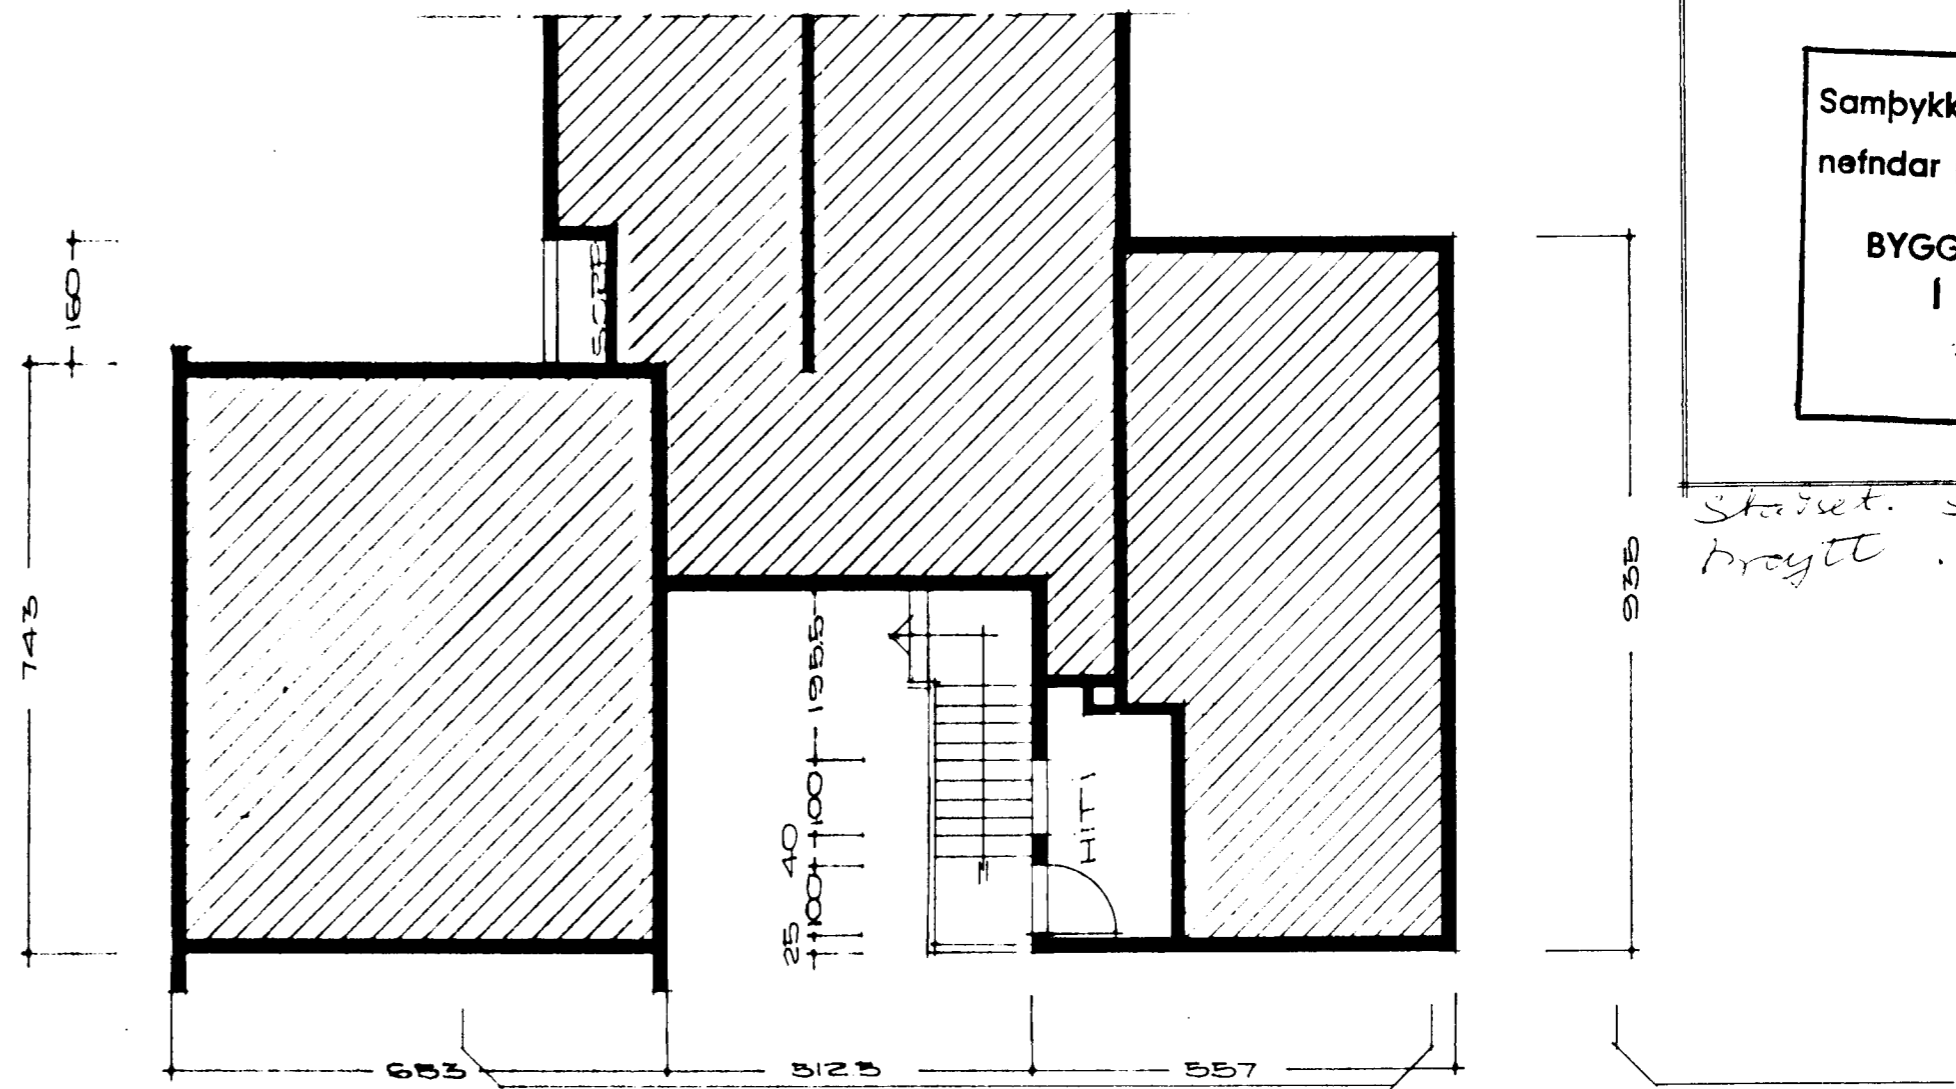

BLÓMVAŊGUR NR. 4. HAFNARFIRÐI MÁL 1:500

SKURÐUR A-A

KJALLARI

BLÓMVAŊGUR

Samþykkt á fundi bygginga-
nefndar þ. 6/8 1969

BYGGINGAFULLTRÚINN

I HAFNARFIRÐI

[Signature]

Staðset. sarpjögmslu verð
þreytt.

SKURÐUR B-B

AFSTÖÐUMYND I MÁL 1:500
FLATAFMAL HUSS 138,04 M²

REYKJAVIK I JÚLI 1969.

[Signature]