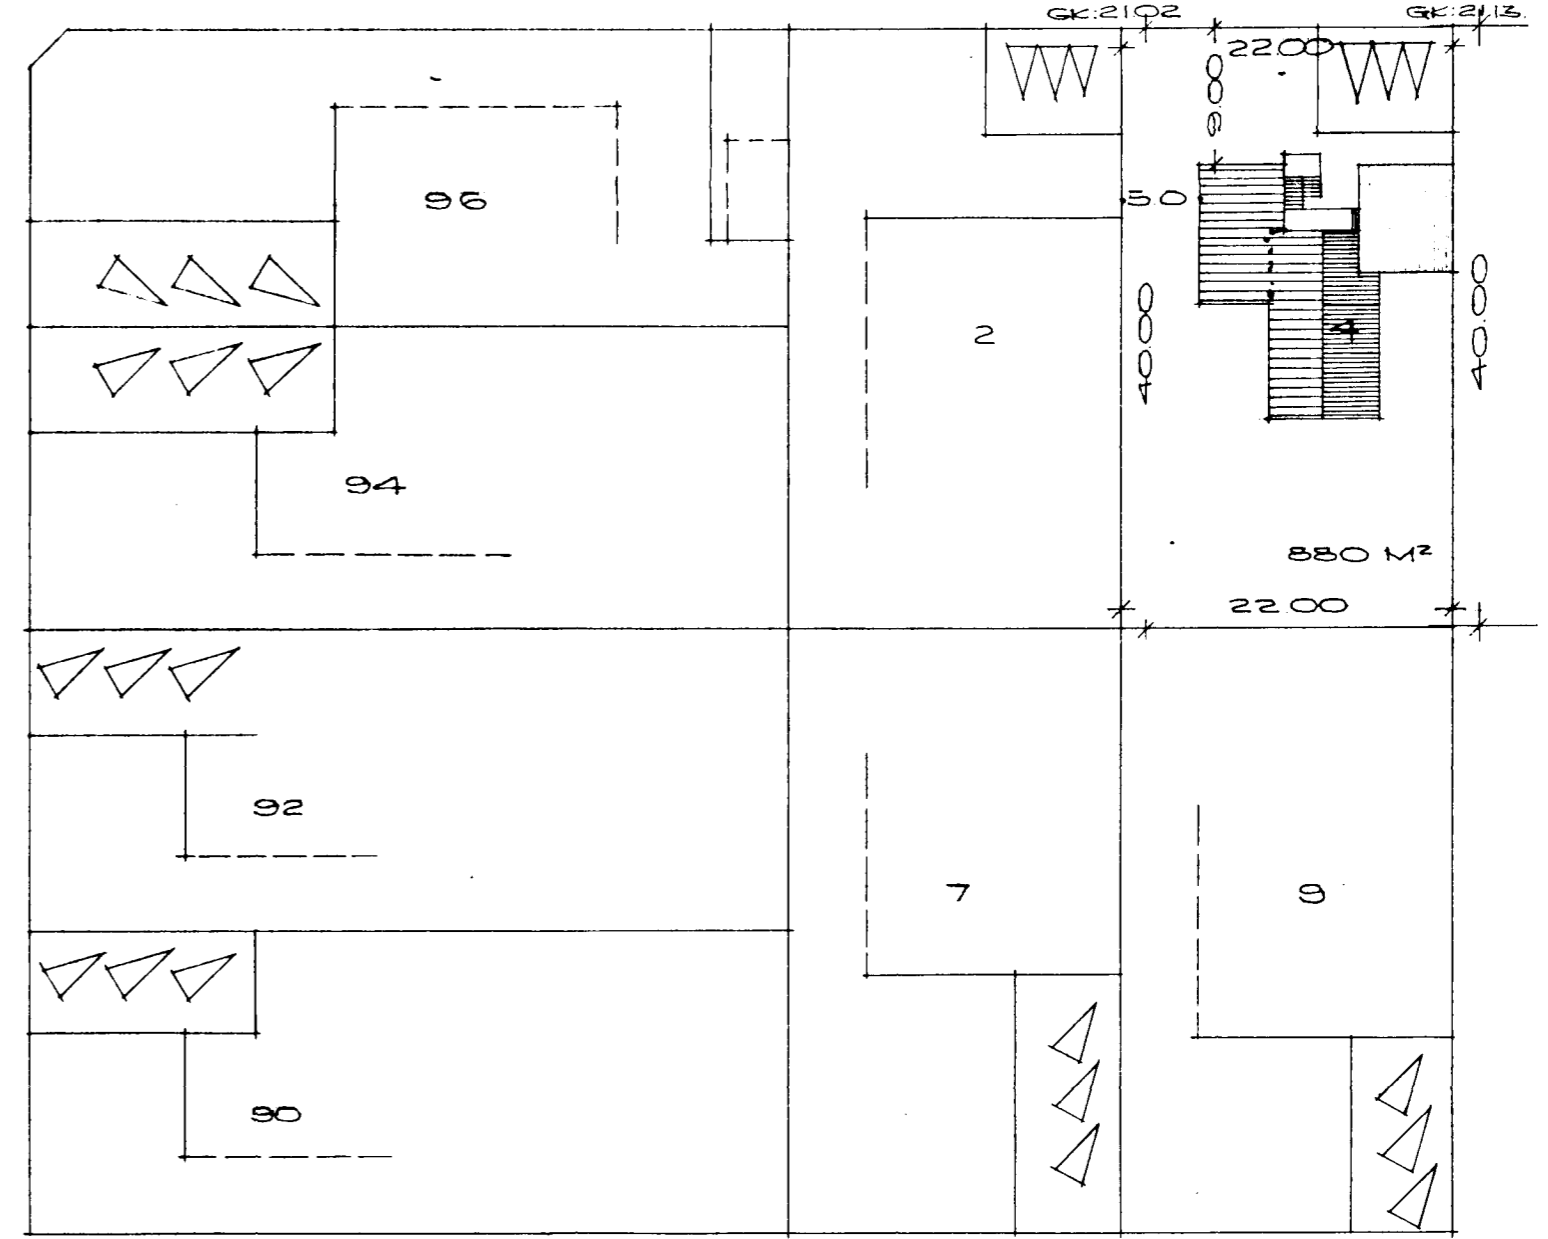

BLÓMVAŊGUR NR. 4. HAFNARFIRÐI MÁL 1:500

SKURÐUR A-A

KJALLARI

BLÓMVAŊGUR

Samþykkt á fundi bygginga-
nefndar þ. 6/8 1969

BYGGINGAFULLTRÚINN

I HAFNARFIRÐI

[Signature]

Staðset. sarpjögmslu verð
þreytt.

SKURÐUR B-B

AFSTÖÐUMYND I MÁL 1:500
FLATAFMAL HUSS 138,04 M²

REYKJAVIK I JÚLI 1969.

[Signature]