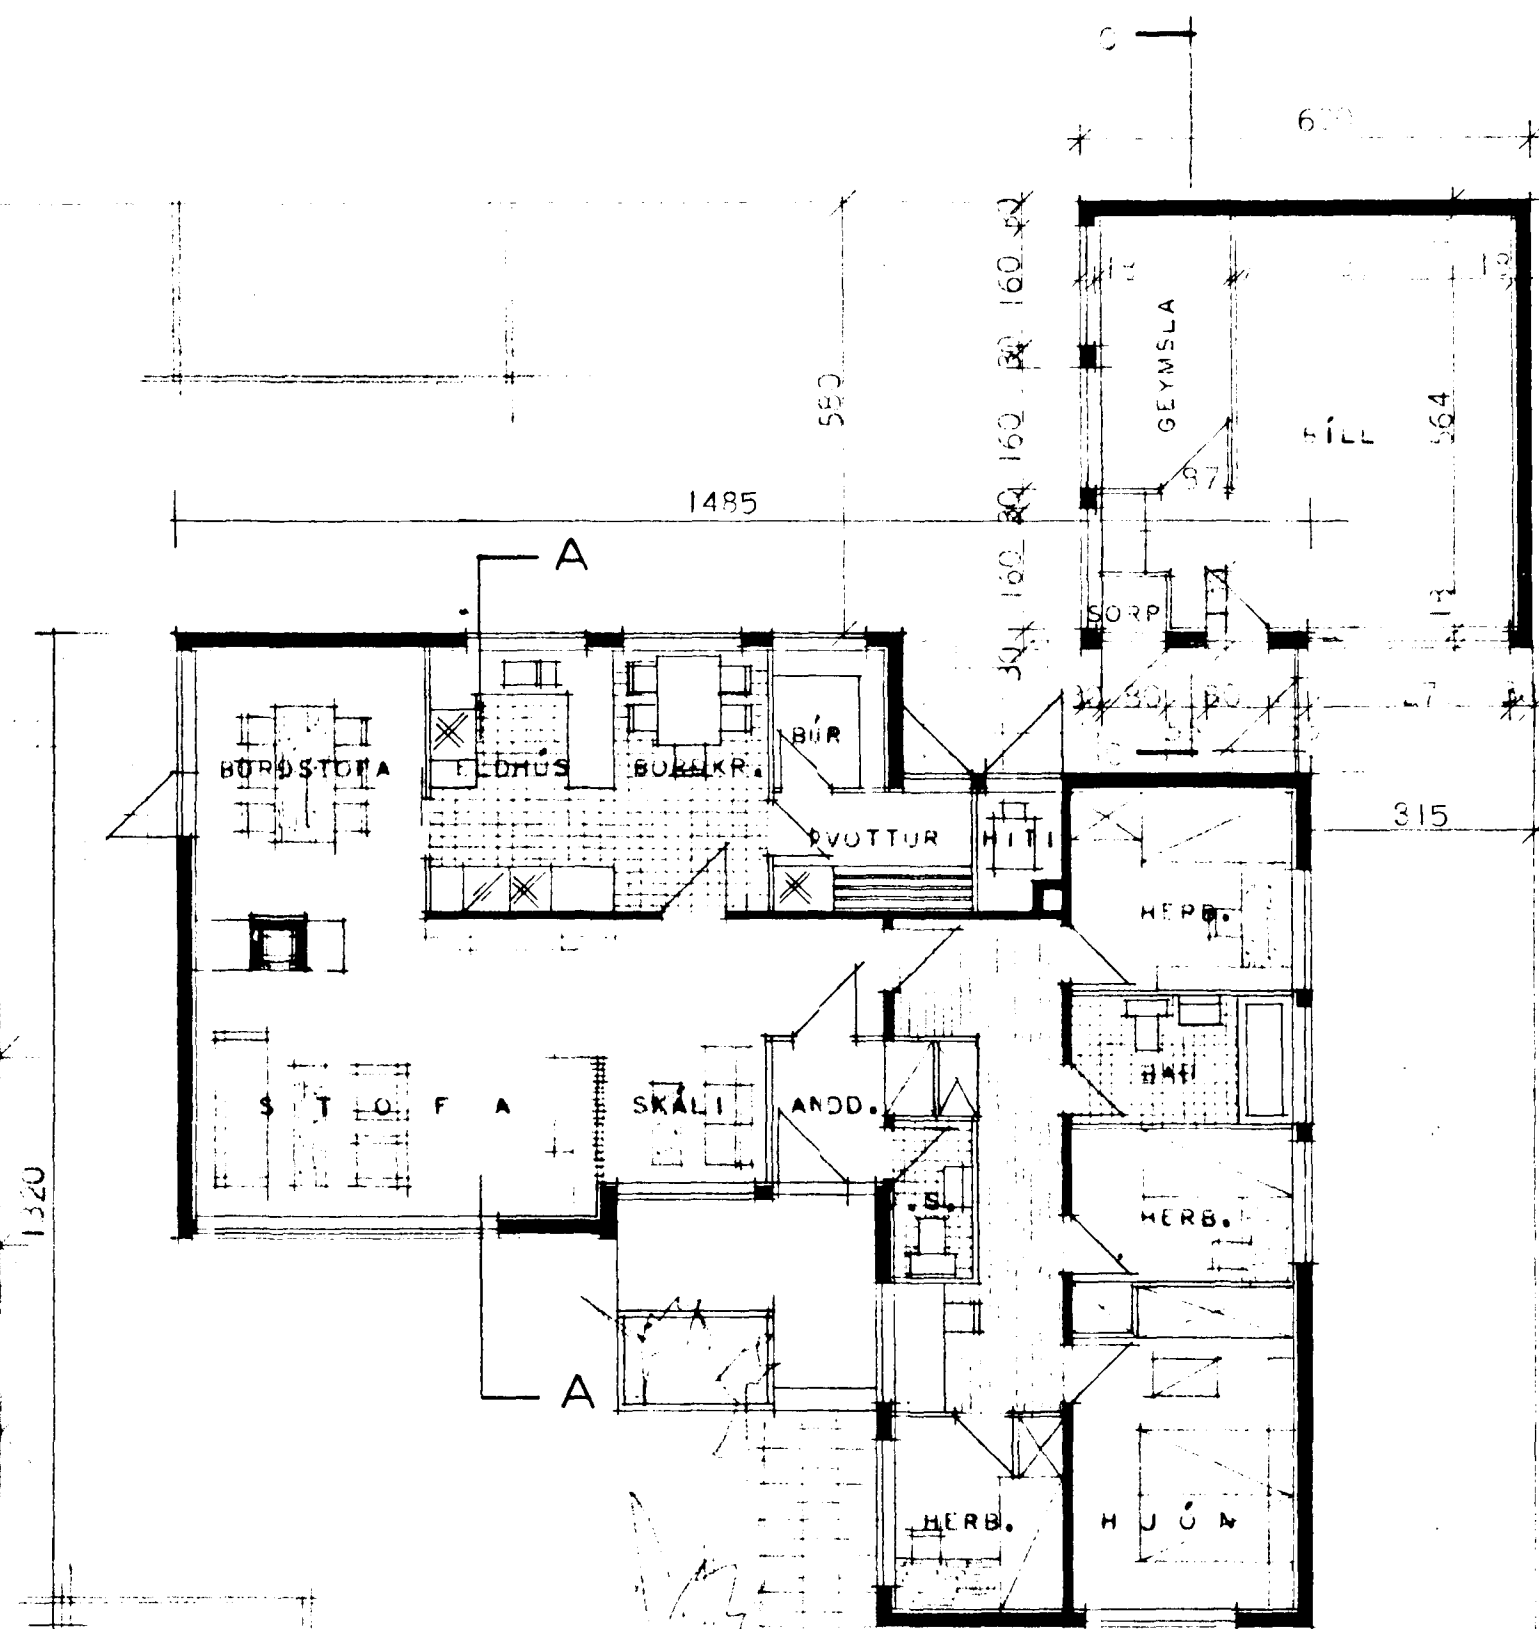

# BLÓMVANGUR 5

415  
350  
280

000  
030

SNEIÐING AA

Samþykkt á fundi bygginga-  
nefndar þ. 2. 9. 1970

BYGGINGAFLYNDINGUR  
I HAFNI  
*S. Sigurðsson*

*Guðrún Erla Jónsdóttir  
ábyrgð á innviðum og  
stærðarmálum byggingarinnar.*

FLATARMÁL HÚSS BRÚTTÓ 138,08 m<sup>2</sup>  
NETTÓ 120,00 m<sup>2</sup>

AUSTUR

SNEIÐING C-C

NORÐUR

HÖSNÆÐISMÁLASTOFNUN RÍKISINS	
GRUNNMYND, SNEIÐING OG ÚTLIT MÁL 1:100	EINBÝLIHÚS VERK <b>78</b>
	BLAD NR 1 JAN. 1966
<i>Sigurður Sigurðsson Kaldís Kaldís</i>	