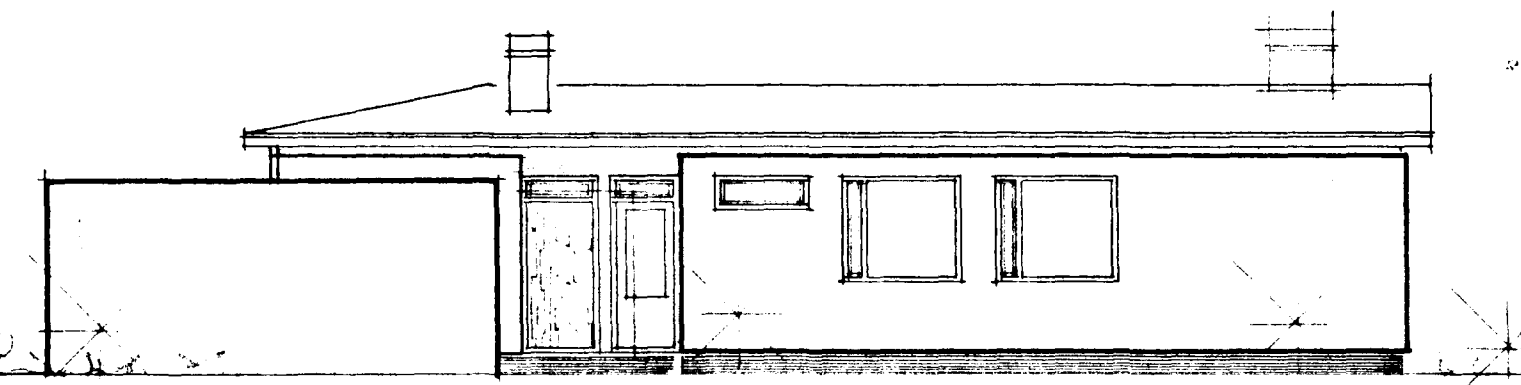

# BLÓMVANGUR 5

415  
350  
280

000  
030

SNEIÐING AA

Samþykkt á fundi bygginga-  
nefndar þ. 2. 9. 1970

BYGGINGAFLYNDINGUR  
I HAFNI  
*S. Sigurðsson*

*Guðrún Erla Jónsdóttir  
ábyrgð á innviðum og  
stærðarmálum byggingarinnar.*

FLATARMÁL HÚSS BRÚTTÓ 138,08 m<sup>2</sup>  
NETTÓ 120,00 m<sup>2</sup>

AUSTUR

SNEIÐING C-C

NORÐUR

HÖSNÆÐISMÁLASTOFNUN RÍKISINS	
GRUNNMYND, SNEIÐING OG ÚTLIT MÁL 1:100	EINBÝLIHÚS VERK <b>78</b>
	BLAD NR 1 JAN. 1966
<i>Sigurður Sigurðsson Kaldís Kaldís</i>	