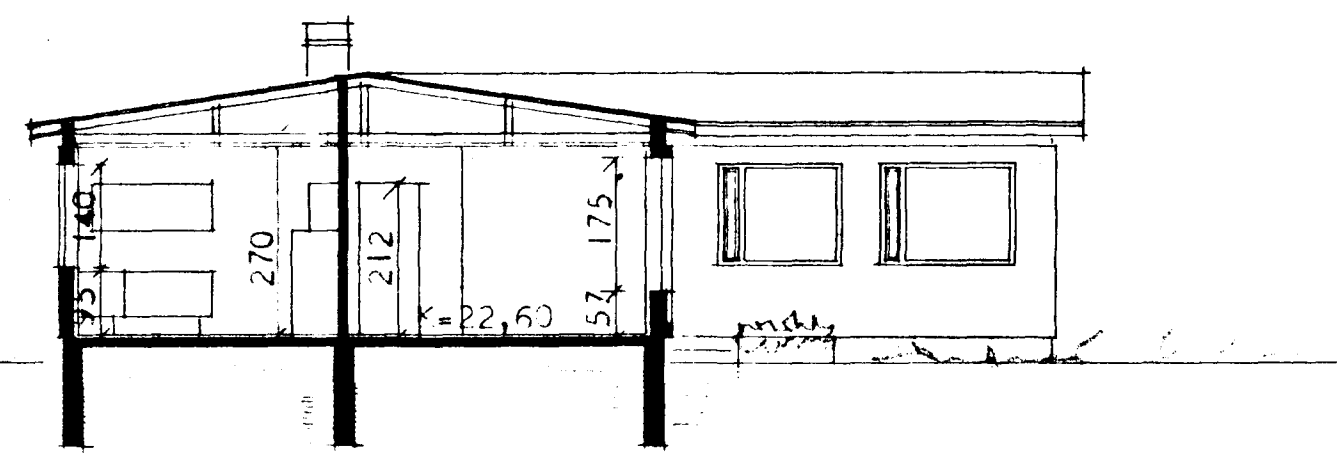

# BLÓMVANGUR 5

415  
350  
280

000  
030

SNEIÐING AA

Samþykkt á fundi bygginga-  
nefndar þ. 2. 9. 1970

BYGGINGAFLYNDINGUR  
I HAFNI  
*S. Sigurðsson*

*Guðrún Erla Jónsdóttir  
ábyrgð á innviðum og  
stærðarmálum byggingarinnar.*

FLATARMÁL HÚSS BRÚTTÓ 138,08 m<sup>2</sup>  
NETTÓ 120,00 m<sup>2</sup>

AUSTUR

SNEIÐING C-C

NORÐUR

HÖSNÆÐISMÁLASTOFNUN RÍKISINS	
GRUNNMYND, SNEIÐING OG ÚTLIT MÁL 1:100	EINBÝLIHÚS VERK <b>78</b>
	BLAD NR 1 JAN. 1966
<i>Sigurður Sigurðsson Kaldís Kaldís</i>	