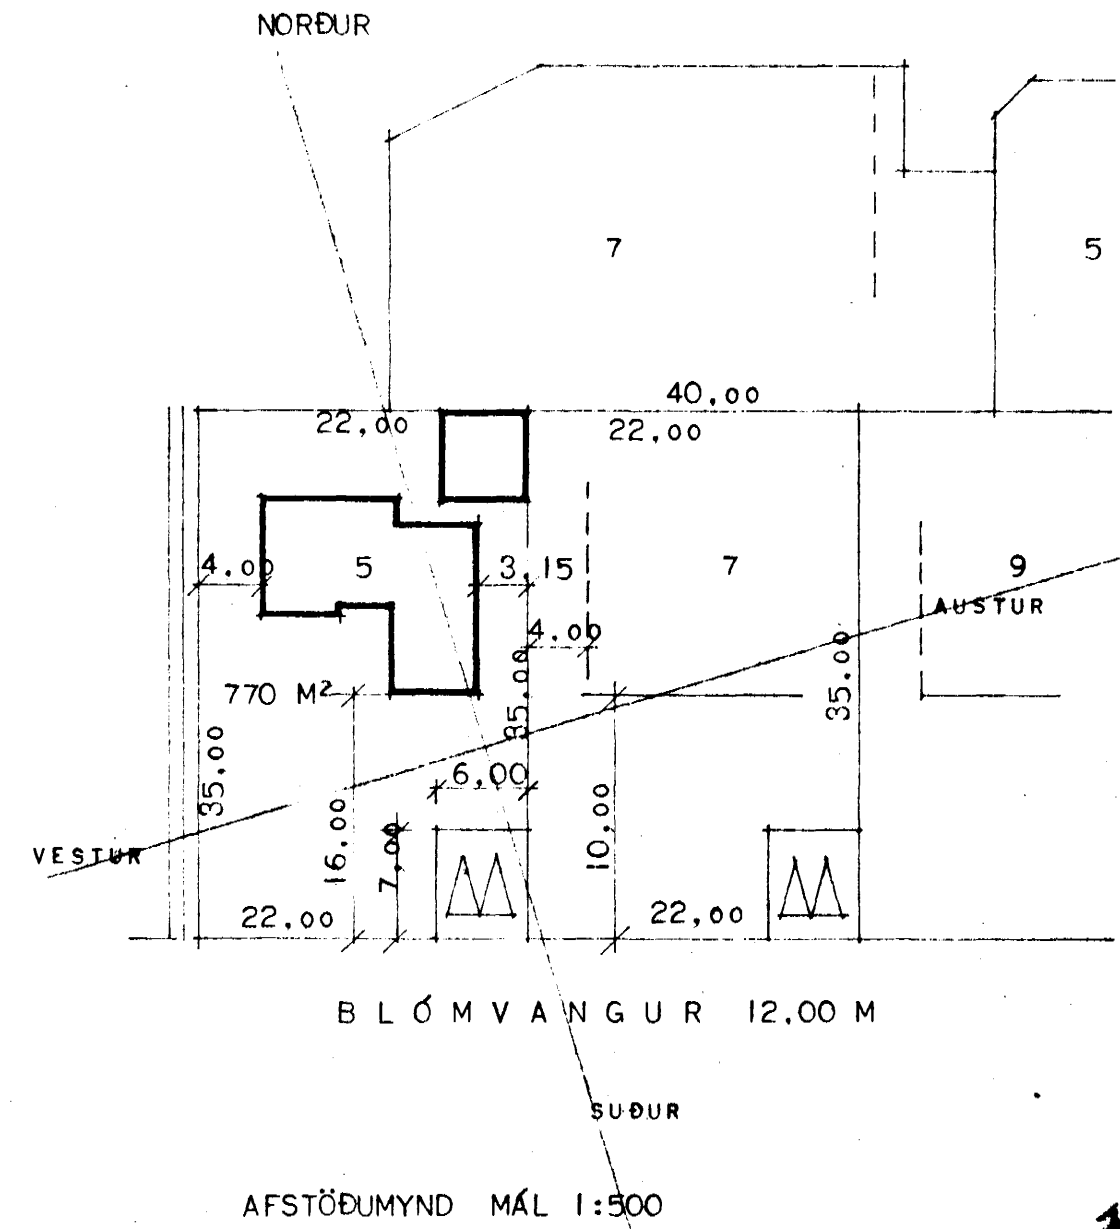

BLÓMVANGUR 5

HAFNARFIRDÍ

SK = SKÁPUR
LR = LOFTRÁS

ATH. VEGGIR UMHERFIS HITAKLEFA SKULU GERDIR ÚR STEINI OG KLEF INN MÚRHÚÐADUR Í HÓLF OG GÓLF.

HÚSNÆÐISMÁLASTOFNUN RÍKISINS	
GRUNNMYND MÁL 1:50	SÉRTEIKNING
	VERK 78
	BLAÐ NR 2
	JAN. 1966
<i>Sigurður Guðmundsson</i> <i>Raelli Halldórsson</i>	