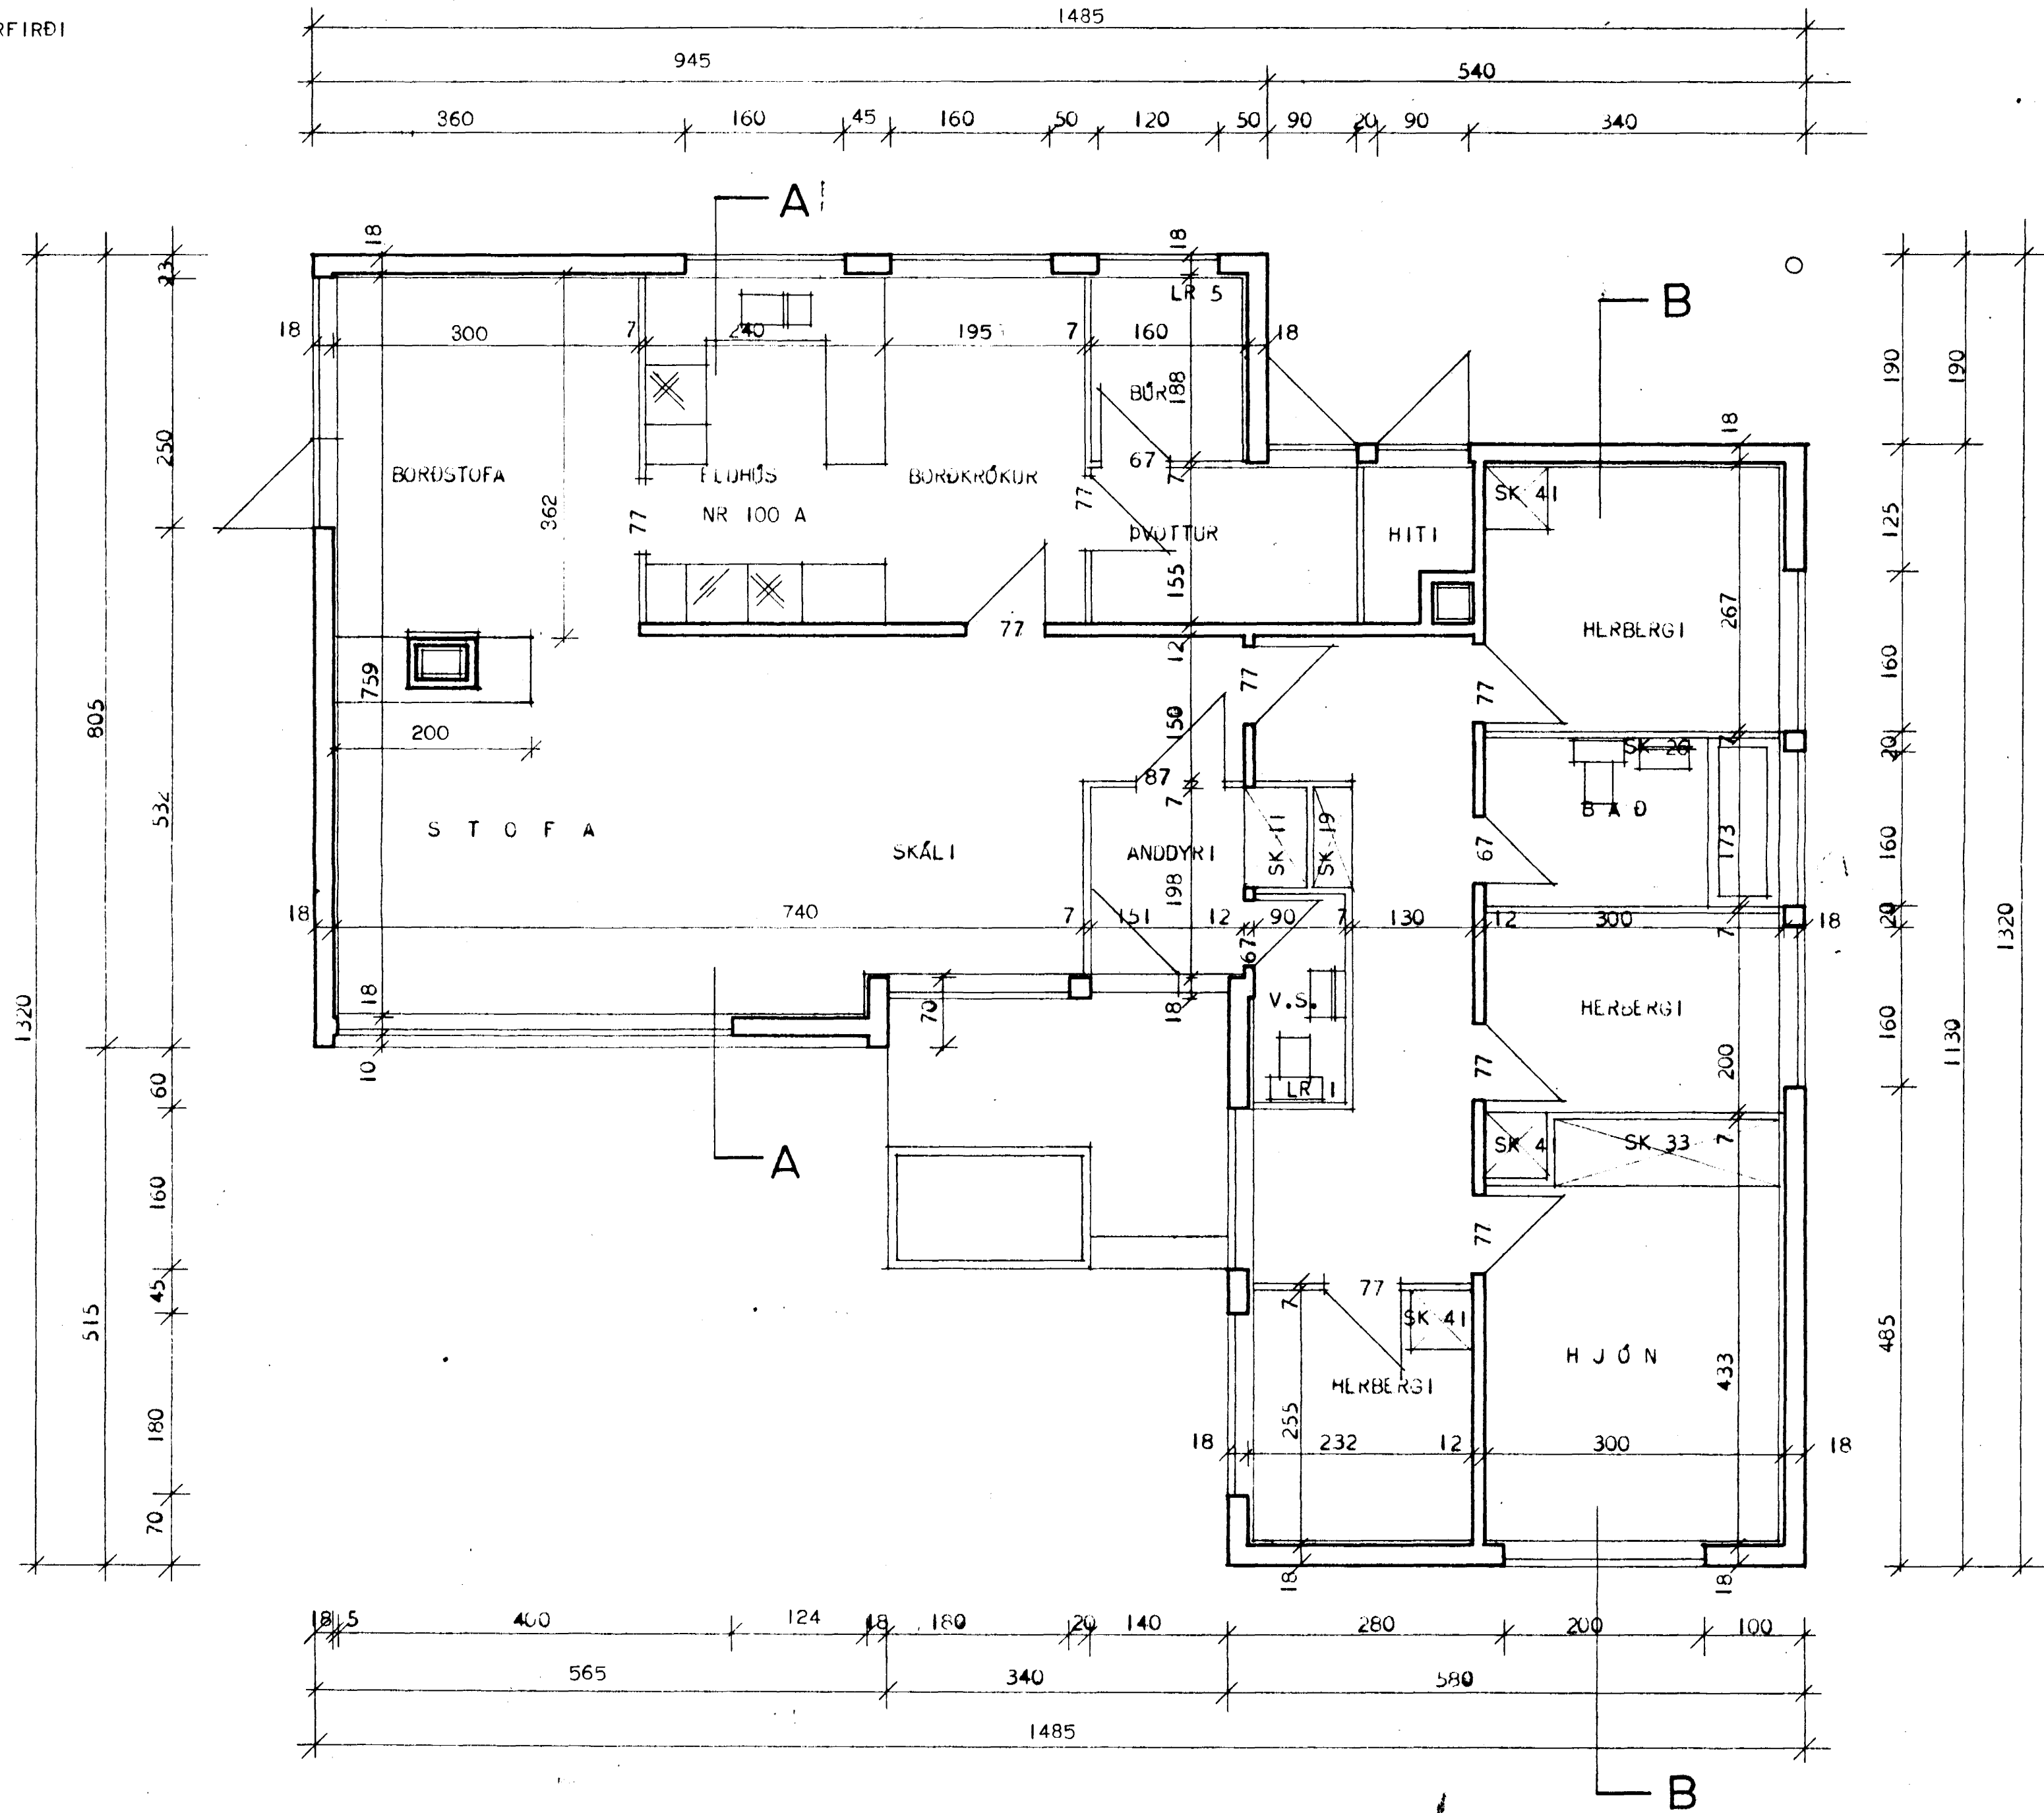

BLÓMVANGUR 5

HAFNARFIRDÍ

SK = SKÁPUR
LR = LOFTRÁS

ATH. VEGGIR UMHERFIS HITAKLEFA SKULU GERDIR ÚR STEINI OG KLEF INN MÚRHÚÐADUR Í HÓLF OG GÓLF.

HÚSNÆÐISMÁLASTOFNUN RÍKISINS	
GRUNNMYND MÁL 1:50	SÉRTEIKNING
	VERK 78
	BLAÐ NR 2
	JAN. 1966
<i>Sigurður Guðmundsson</i> <i>Raelli Halldórsson</i>	