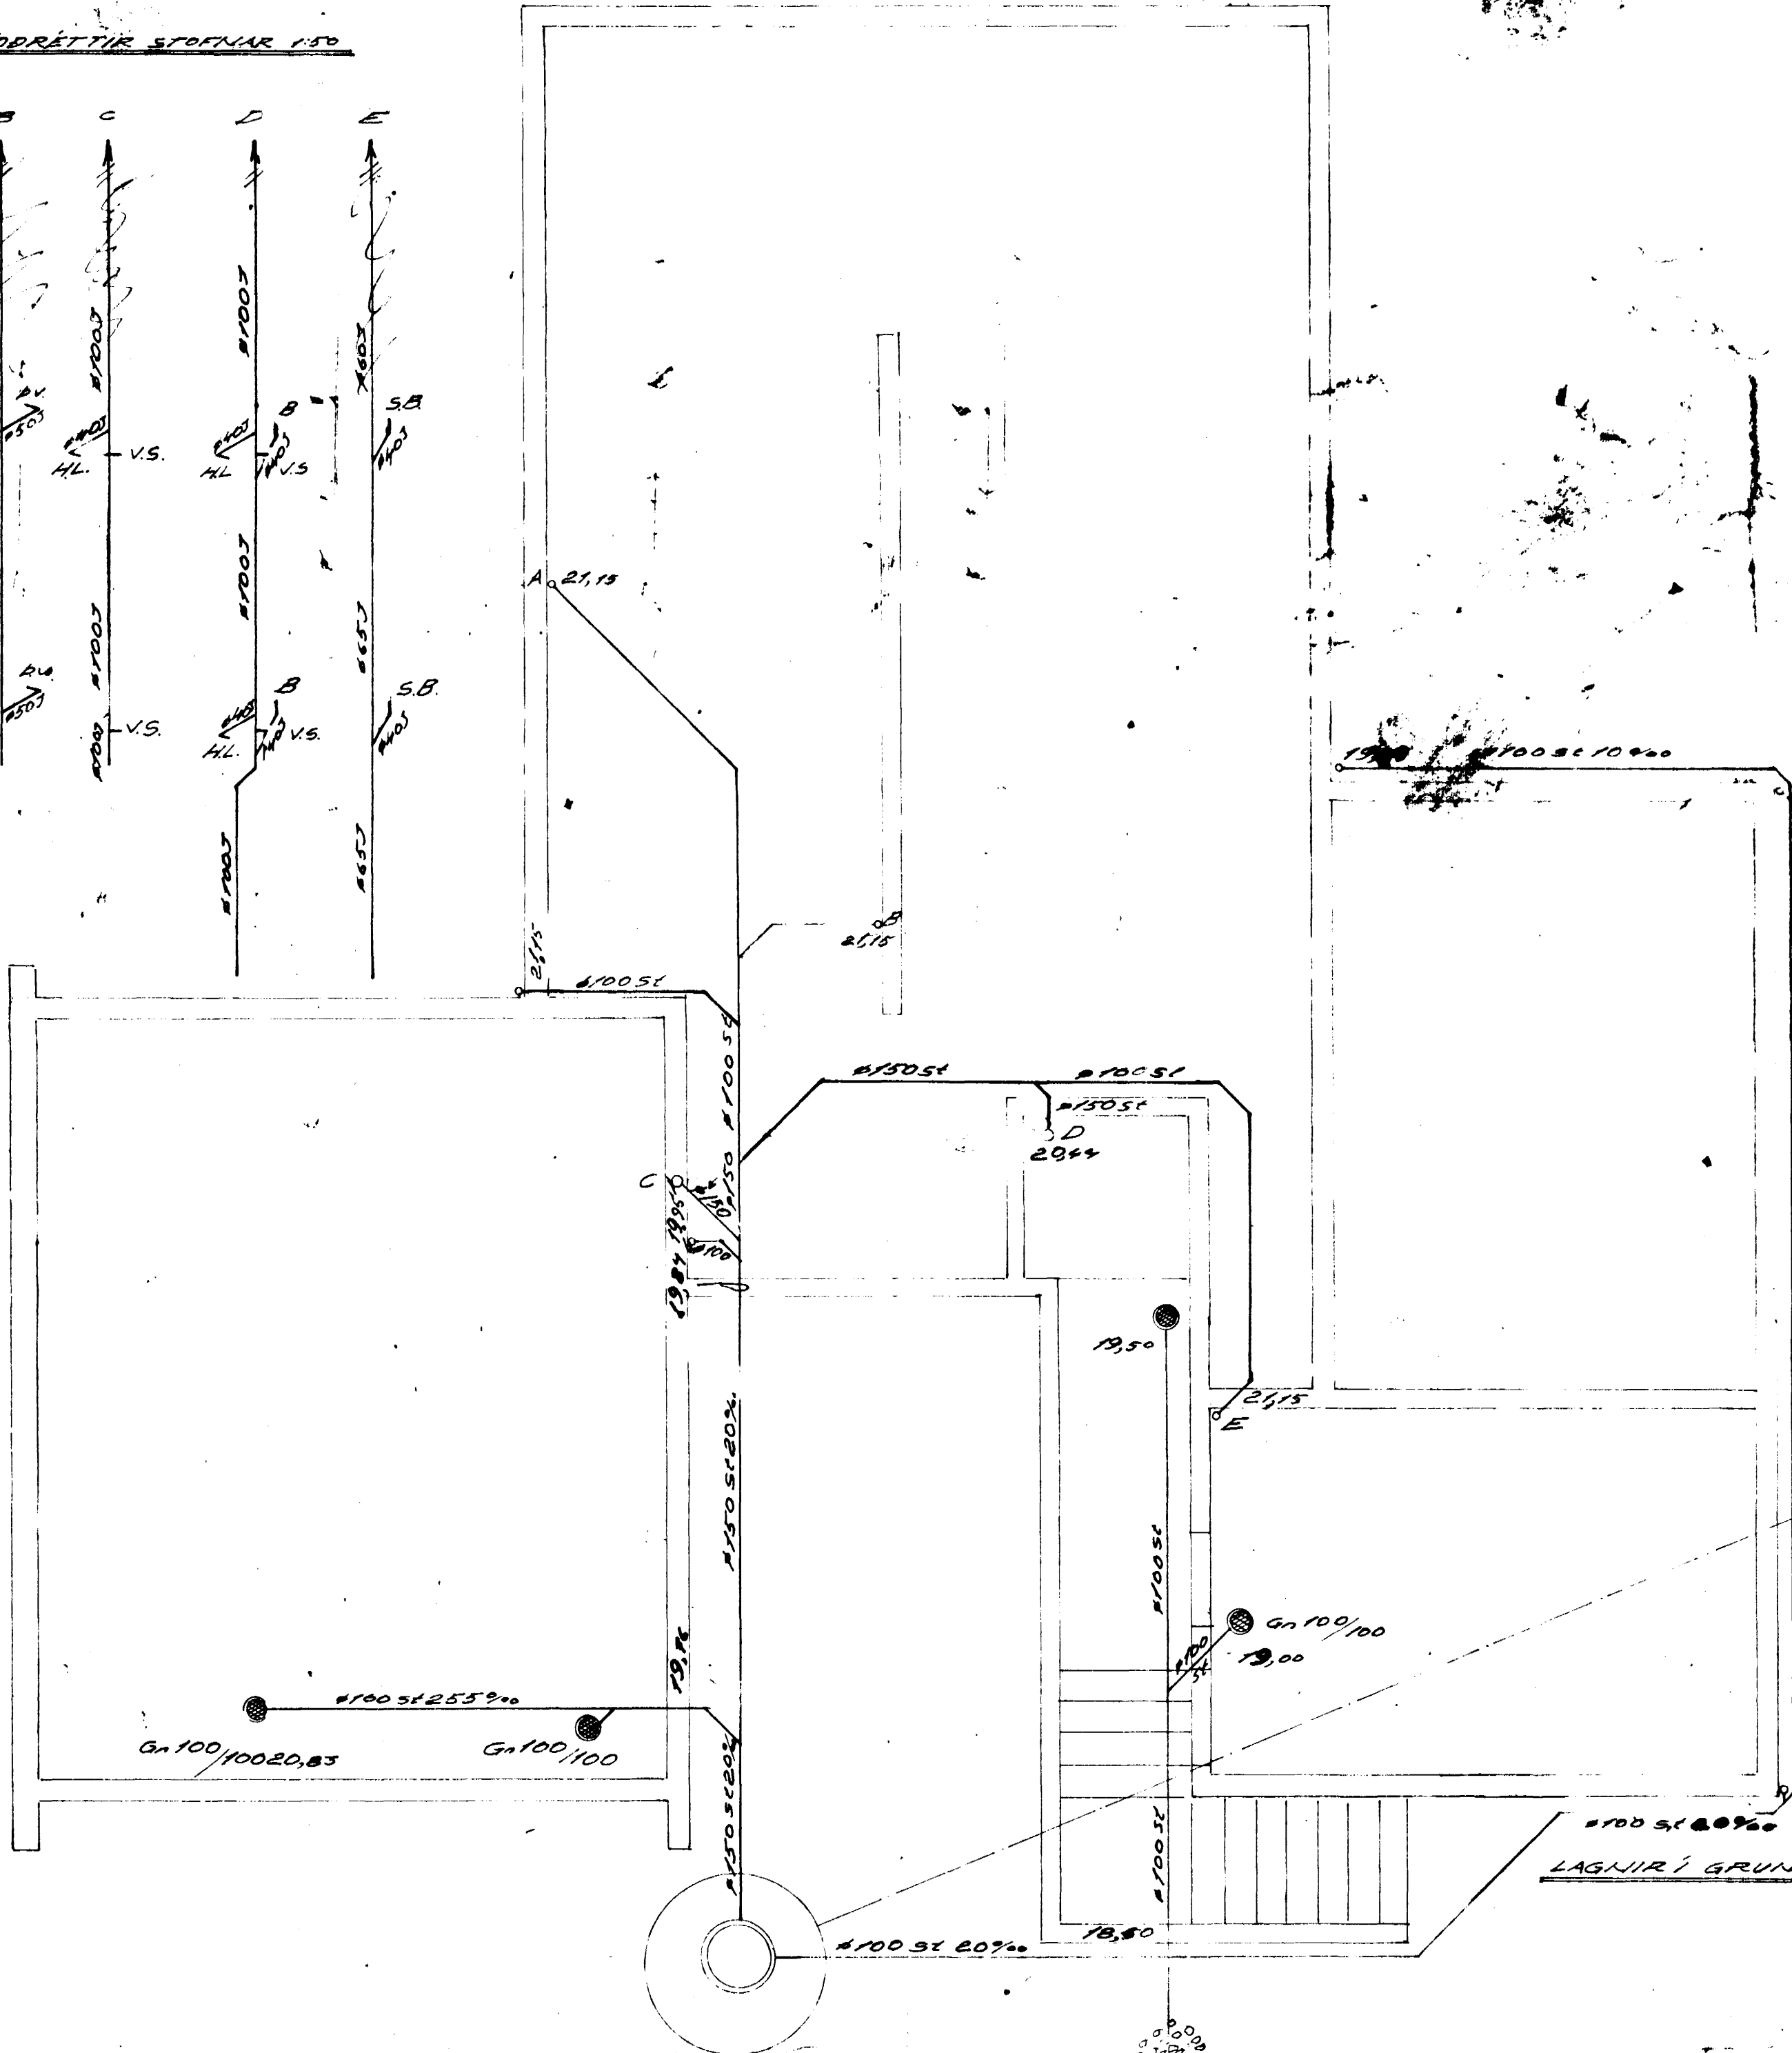

LÖDRÉTTIR STOFNAR 1:50

ALLT EFNI OG FRÁGANGUR
 LAGNA SKAL VERA SAMKV.
 GILDANDI REGLUGERÐUM
 Í HAFNARFIRÐI

LAGNIR Í GRUNNI 1:50

BLÖMVAÐGAR &
 HÖLRESALAGNIR
 SPRÁUNSVÍK Í SEPT 1969
 Almennir verkfræðingur
 Guðni Gunnarsson