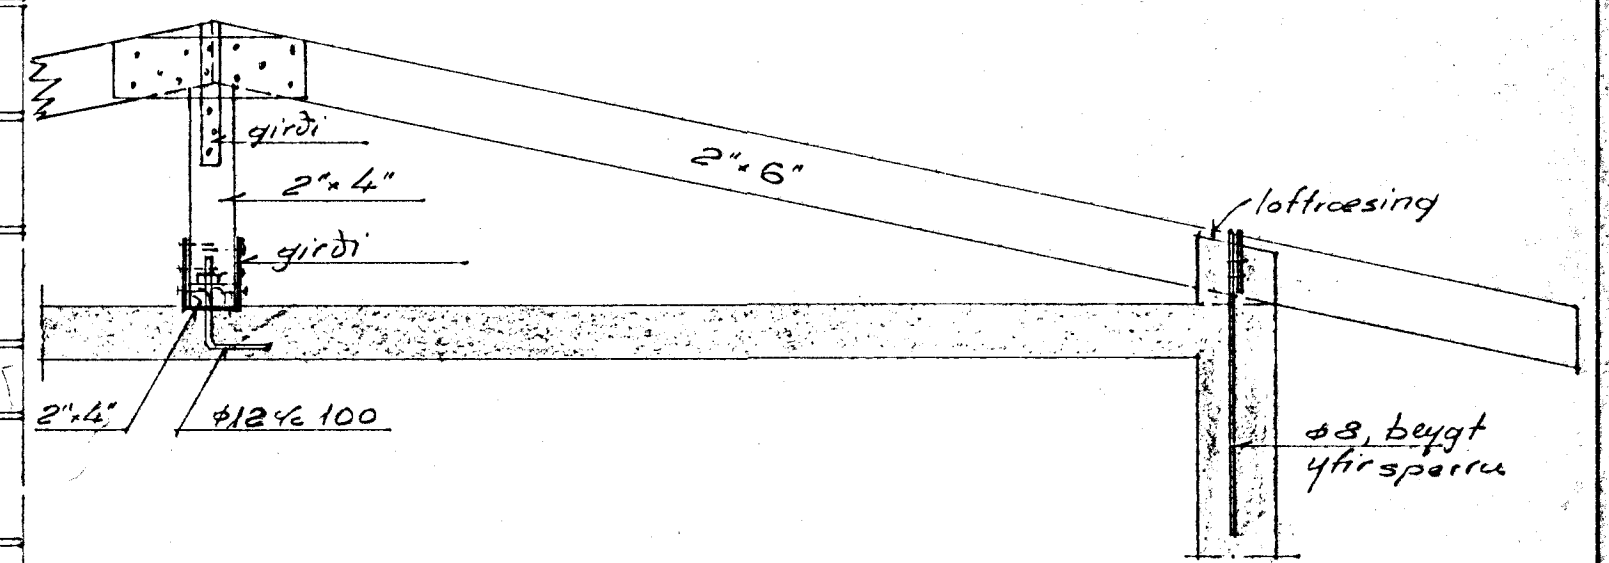

GRUNNMÝND. M. 1:50.

A-A. 1:20.

B-B. 1:20.

2" x 6"
 16' : 29 stk
 15' : 12 "
 12' : 12 "
 Σ : 783'

BLÓMVANGUR NR. 46		
ÞAK		
BRAGI SIGURÞÓRSSON VERKFR.		
SAFAMÝRI 38 - RÚK.		
M. 1:50; 1:20	Út. Þbfj.	
D. 24.9.69	Uppdr. Þbfj.	NR. 7005