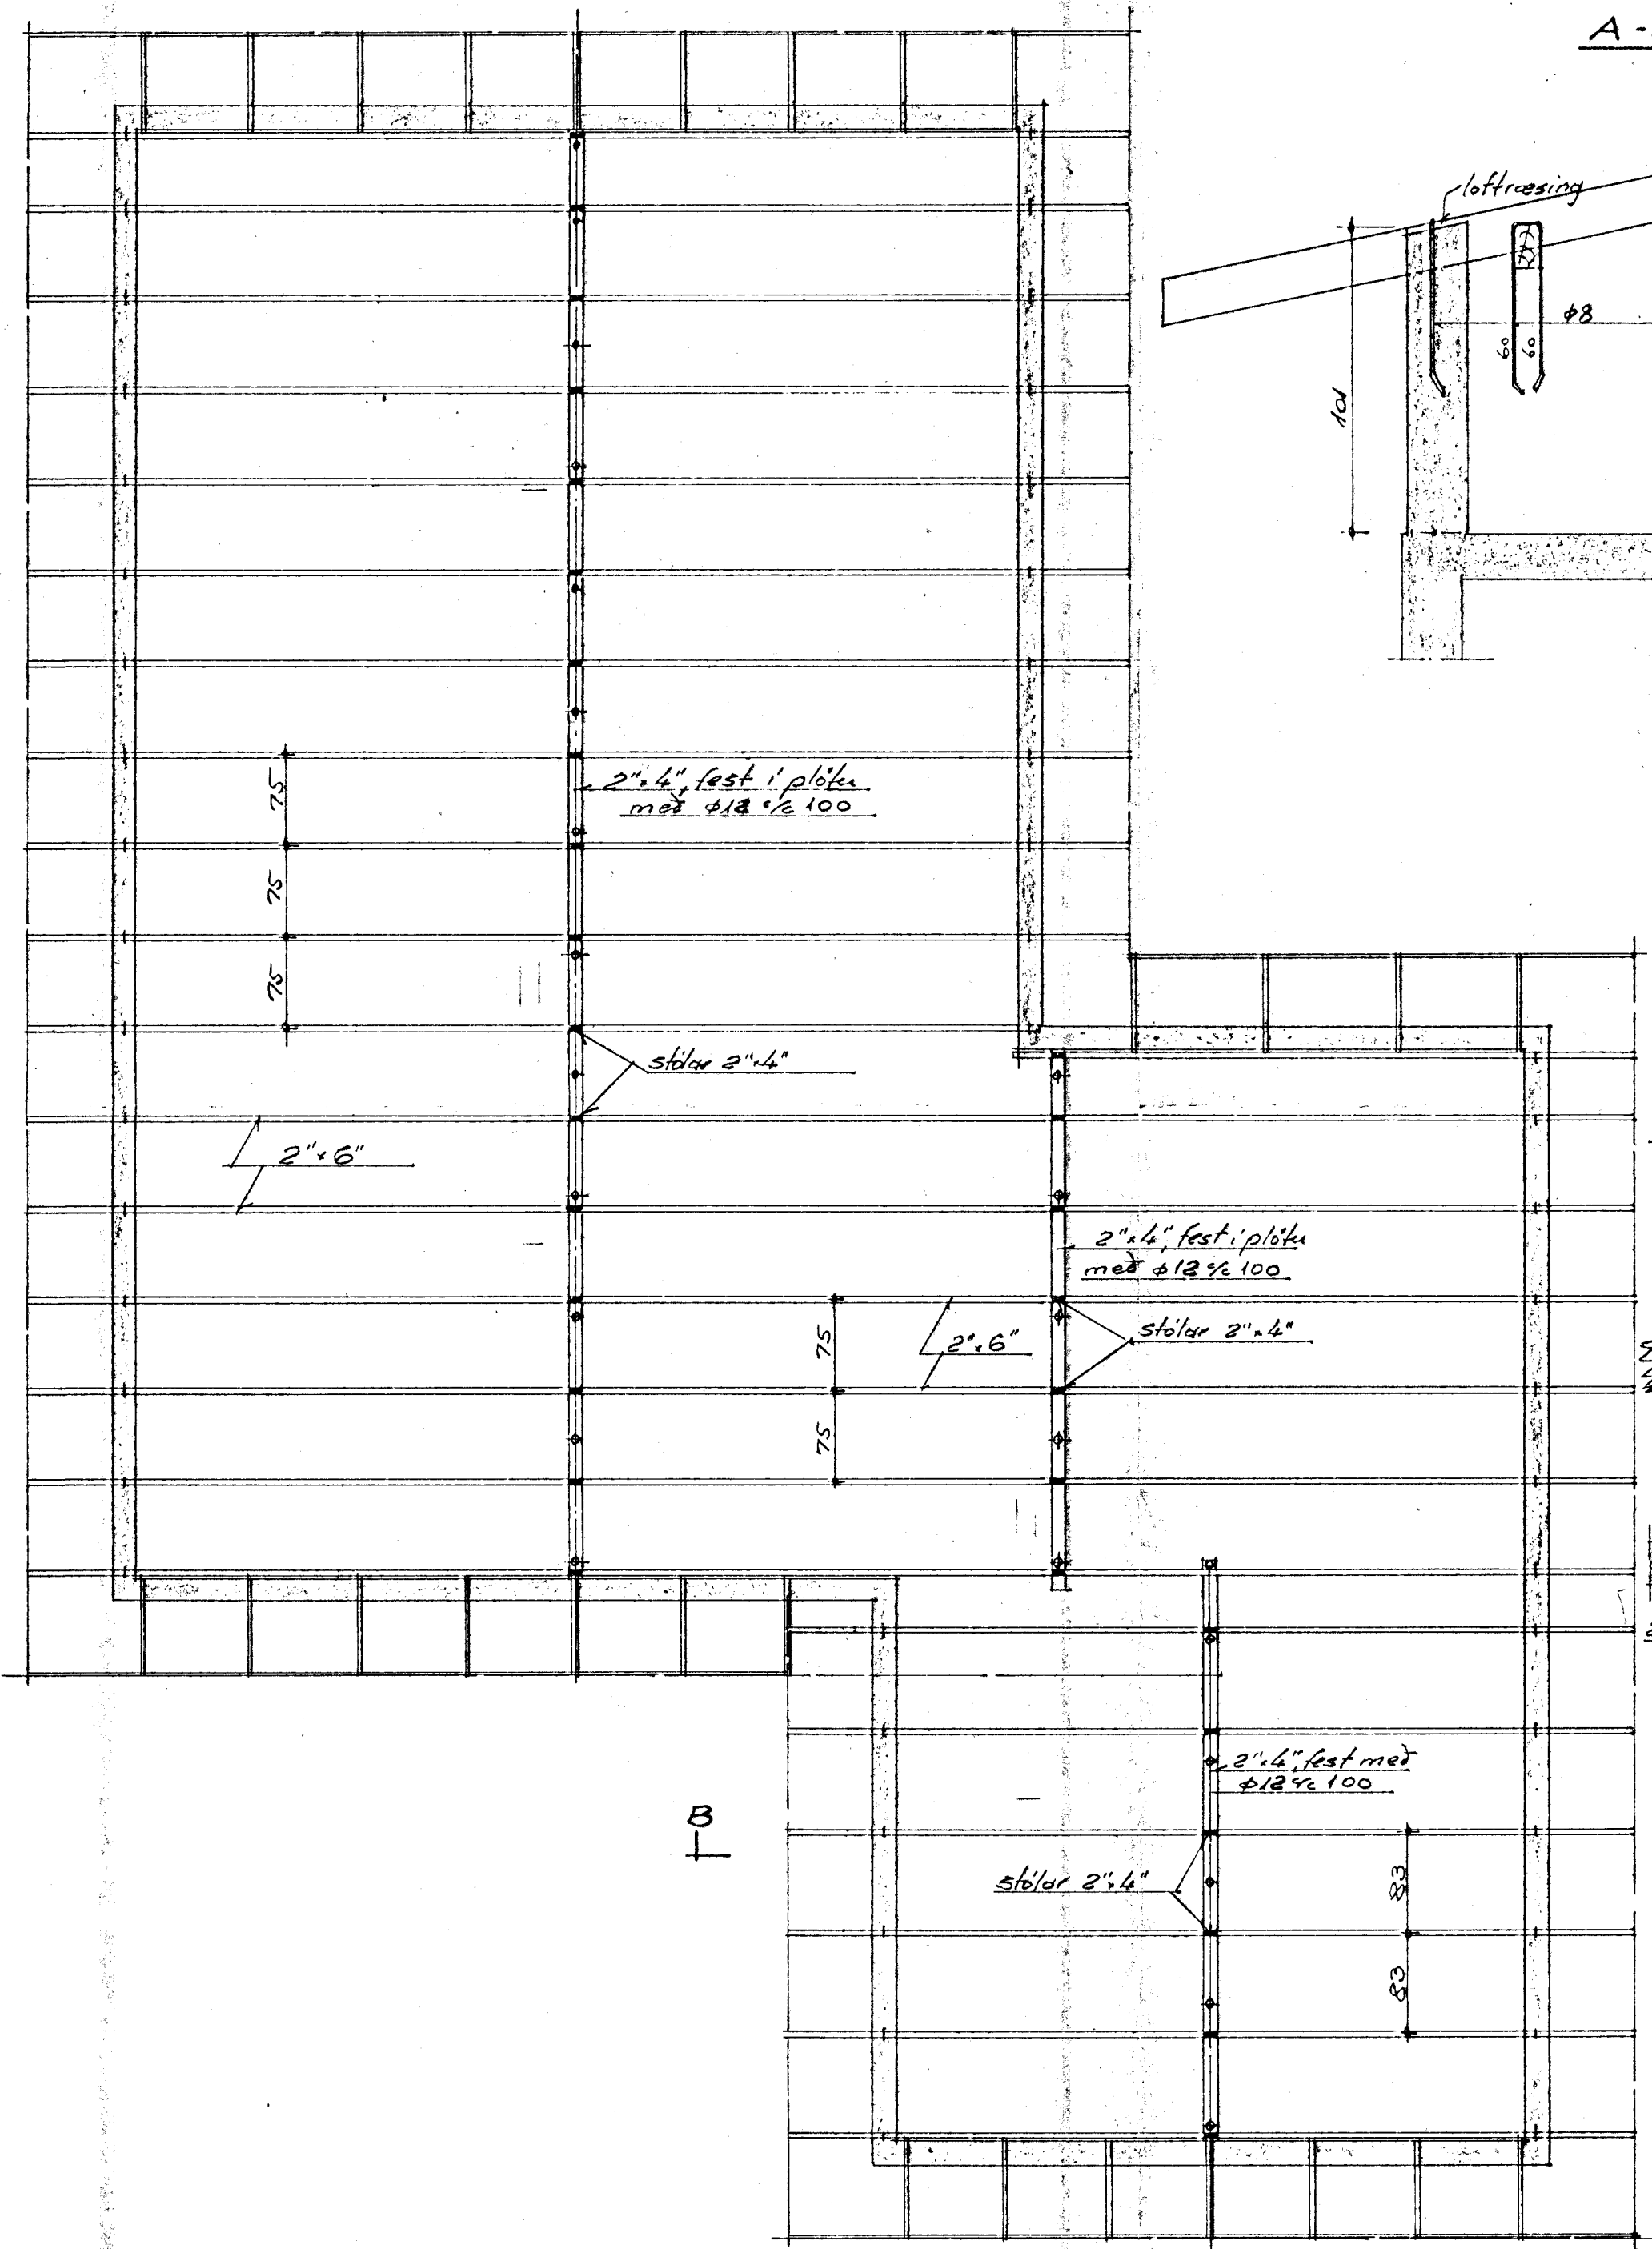

GRUNNMÝND. M. 1:50.

A-A. 1:20.

B-B. 1:20.

2" x 6"
 16' : 29 stk
 15' : 12 "
 12' : 12 "
 Σ : 783'

BLÓMVANGUR NR. 46		
ÞAK		
BRAGI SIGURÞÓRSSON VERKFR.		
SAFAMÝRI 38 - RÚK.		
M. 1:50; 1:20	Út. Þbfj.	
D. 24.9.69	Uppdr. Þbfj.	NR. 7005