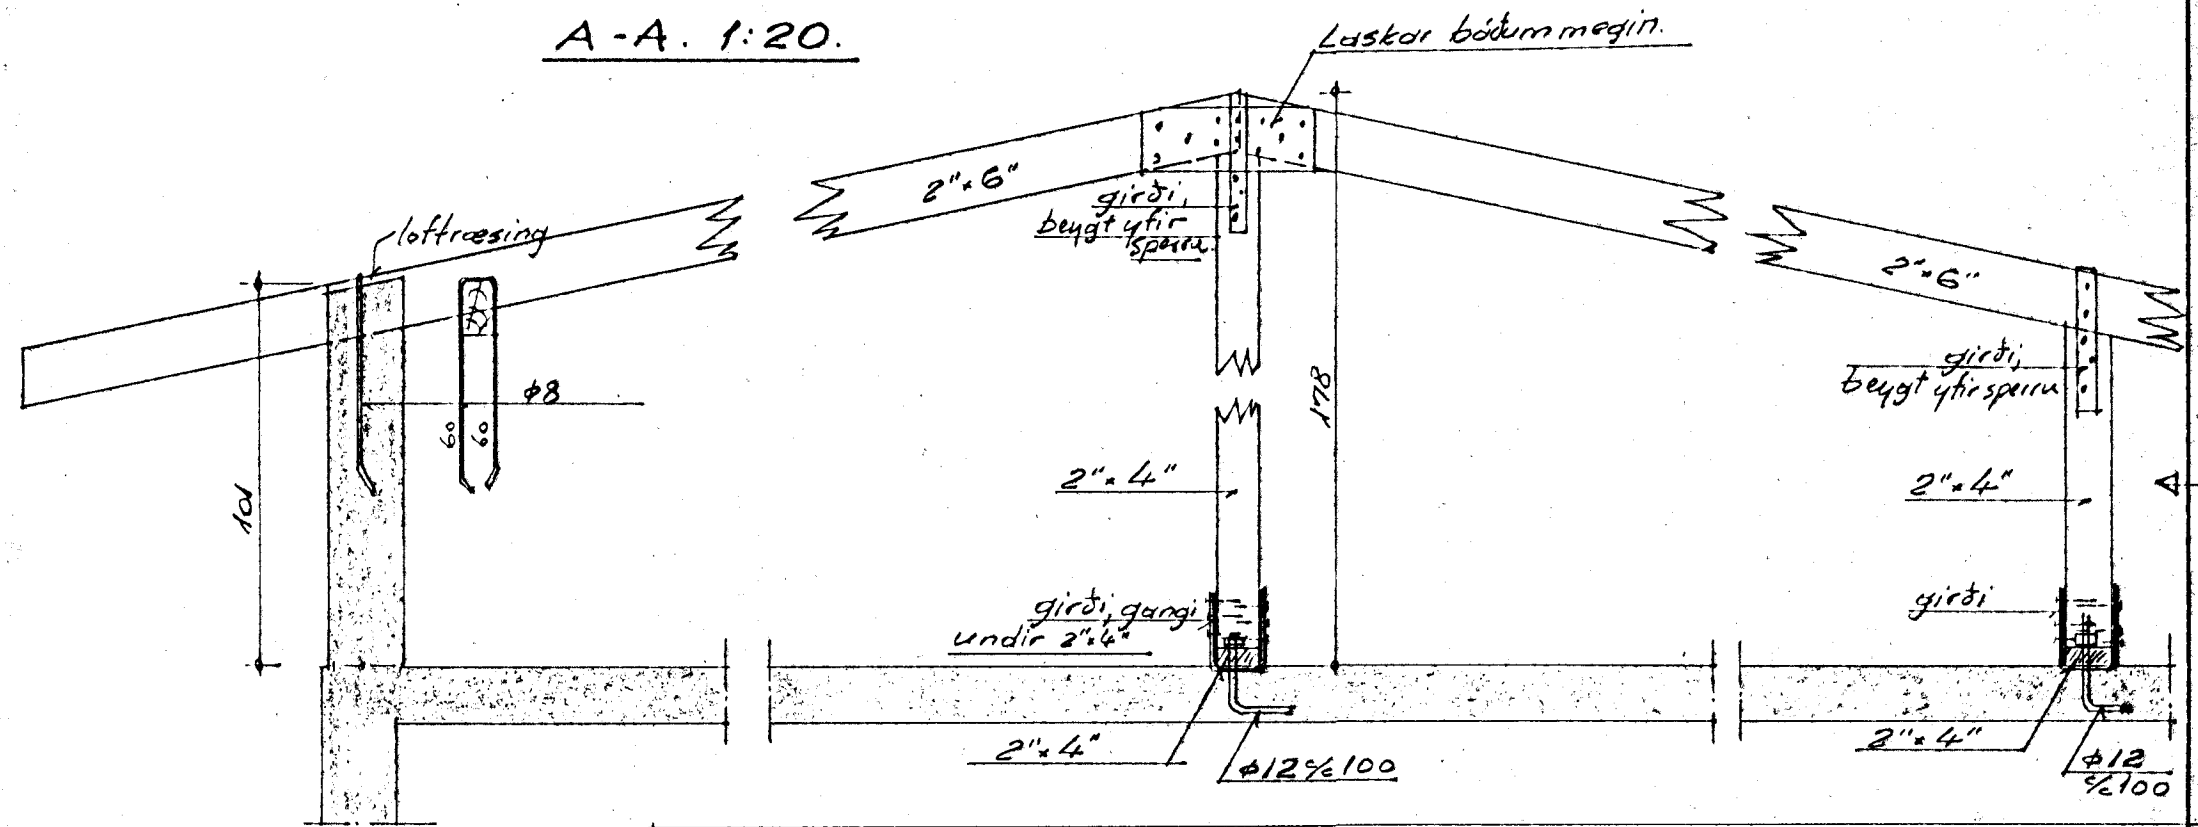

GRUNNMÝND. M. 1:50.

A-A. 1:20.

B-B. 1:20.

2" x 6"
 16' : 29 stk
 15' : 12 "
 12' : 12 "
 Σ : 783'

BLÓMVANGUR NR. 46		
ÞAK		
BRAGI SIGURÞÓRSSON VERKFR.		
SAFAMÝRI 38 - RÚK.		
M. 1:50; 1:20	Út. Þbfj.	
D. 24.9.69	Uppdr. Þbfj.	NR. 7005