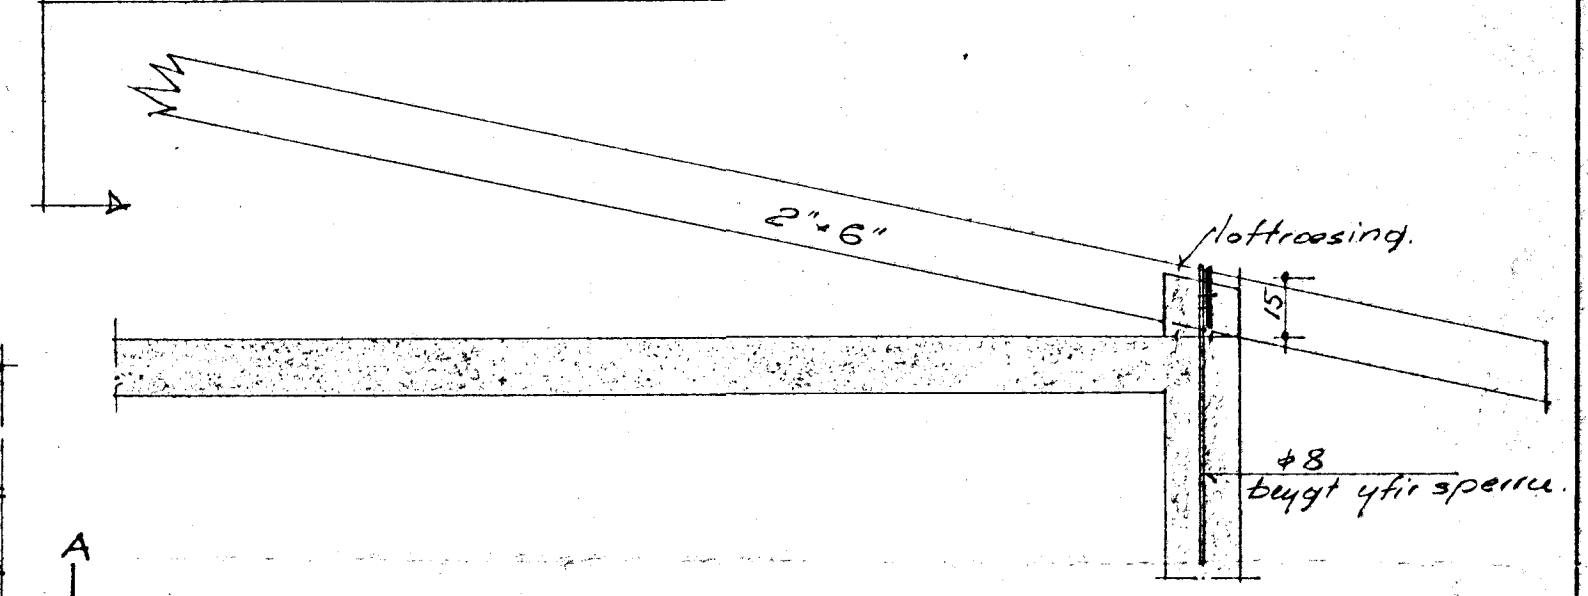

GRUNNMÝND. M. 1:50.

A-A. 1:20.

B-B. 1:20.

2" x 6"
 16' : 29 stk
 15' : 12 "
 12' : 12 "
 Σ : 783'

BLÓMVANGUR NR. 46		
ÞAK		
BRAGI SIGURÞÓRSSON VERKFR.		
SAFAMÝRI 38 - RÚK.		
M. 1:50; 1:20	Út. Þbfj.	
D. 24.9.69	Uppdr. Þbfj.	NR. 7005