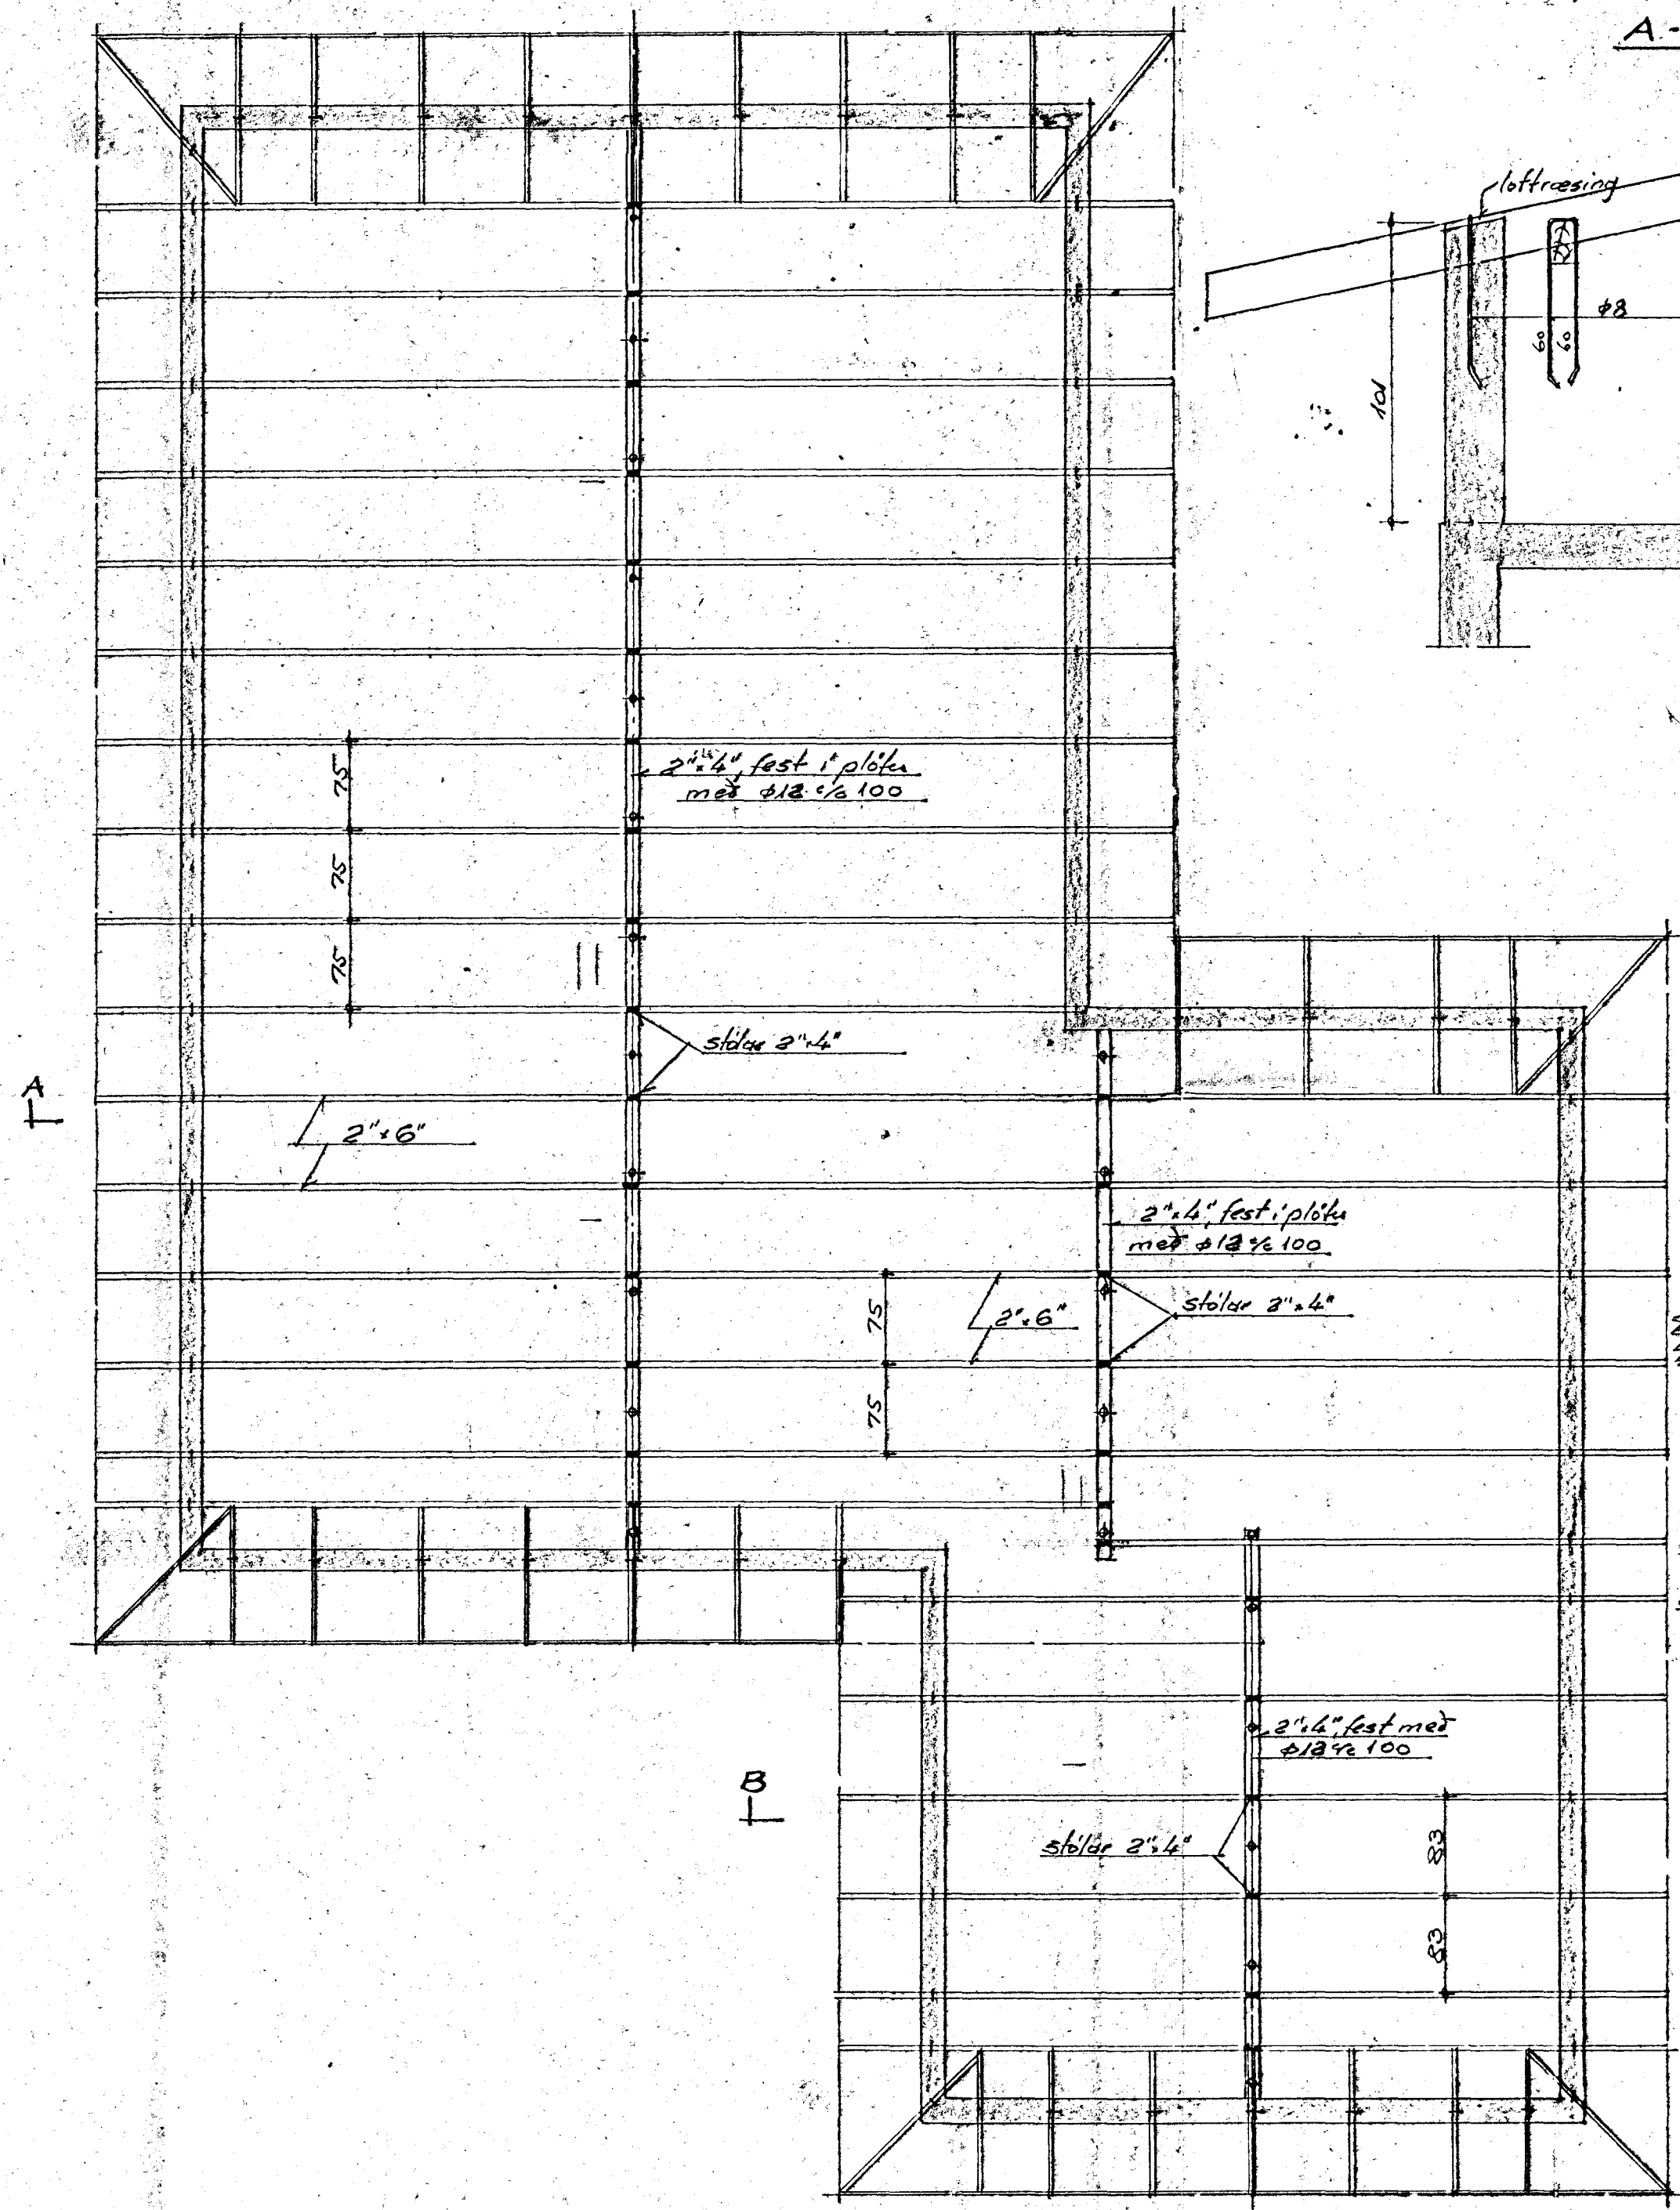

GRUNNMYND. M. 1:50.

A-A. 1:20.

B-B. 1:20.

BLÓMVANGUR NR. 4 (6)

ÞAK

BRAGI SIGURÐÓRSSON VERKFR.
SAFAMÝRI 38 - RÚK.

M. 1:50/1:20	Út. Þbj.	NR. 7005
D. 24.9.69	Uppdr. Þbj.	

10/6 70. Bratt. Þaksperrum.