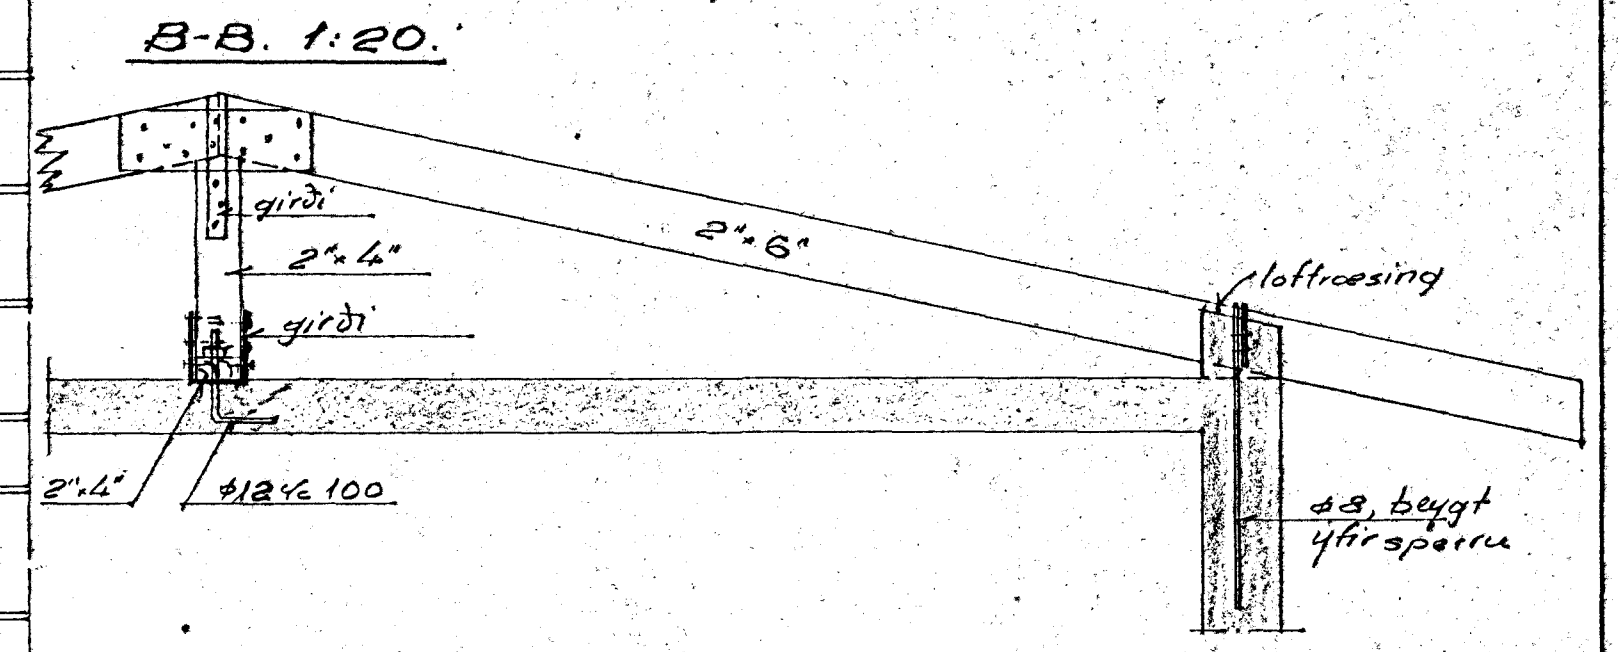

GRUNNMYND. M. 1:50.

A-A. 1:20.

B-B. 1:20.

BLÓMVANGUR NR. 4 (6)

ÞAK

BRAGI SIGURÐÓRSSON VERKFR.
SAFAMÝRI 38 - RÚK.

M. 1:50/1:20	Út. Þbj.	NR. 7005
D. 24.9.69	Uppdr. Þbj.	

10/6 70. Bratt. Þaksperrum.