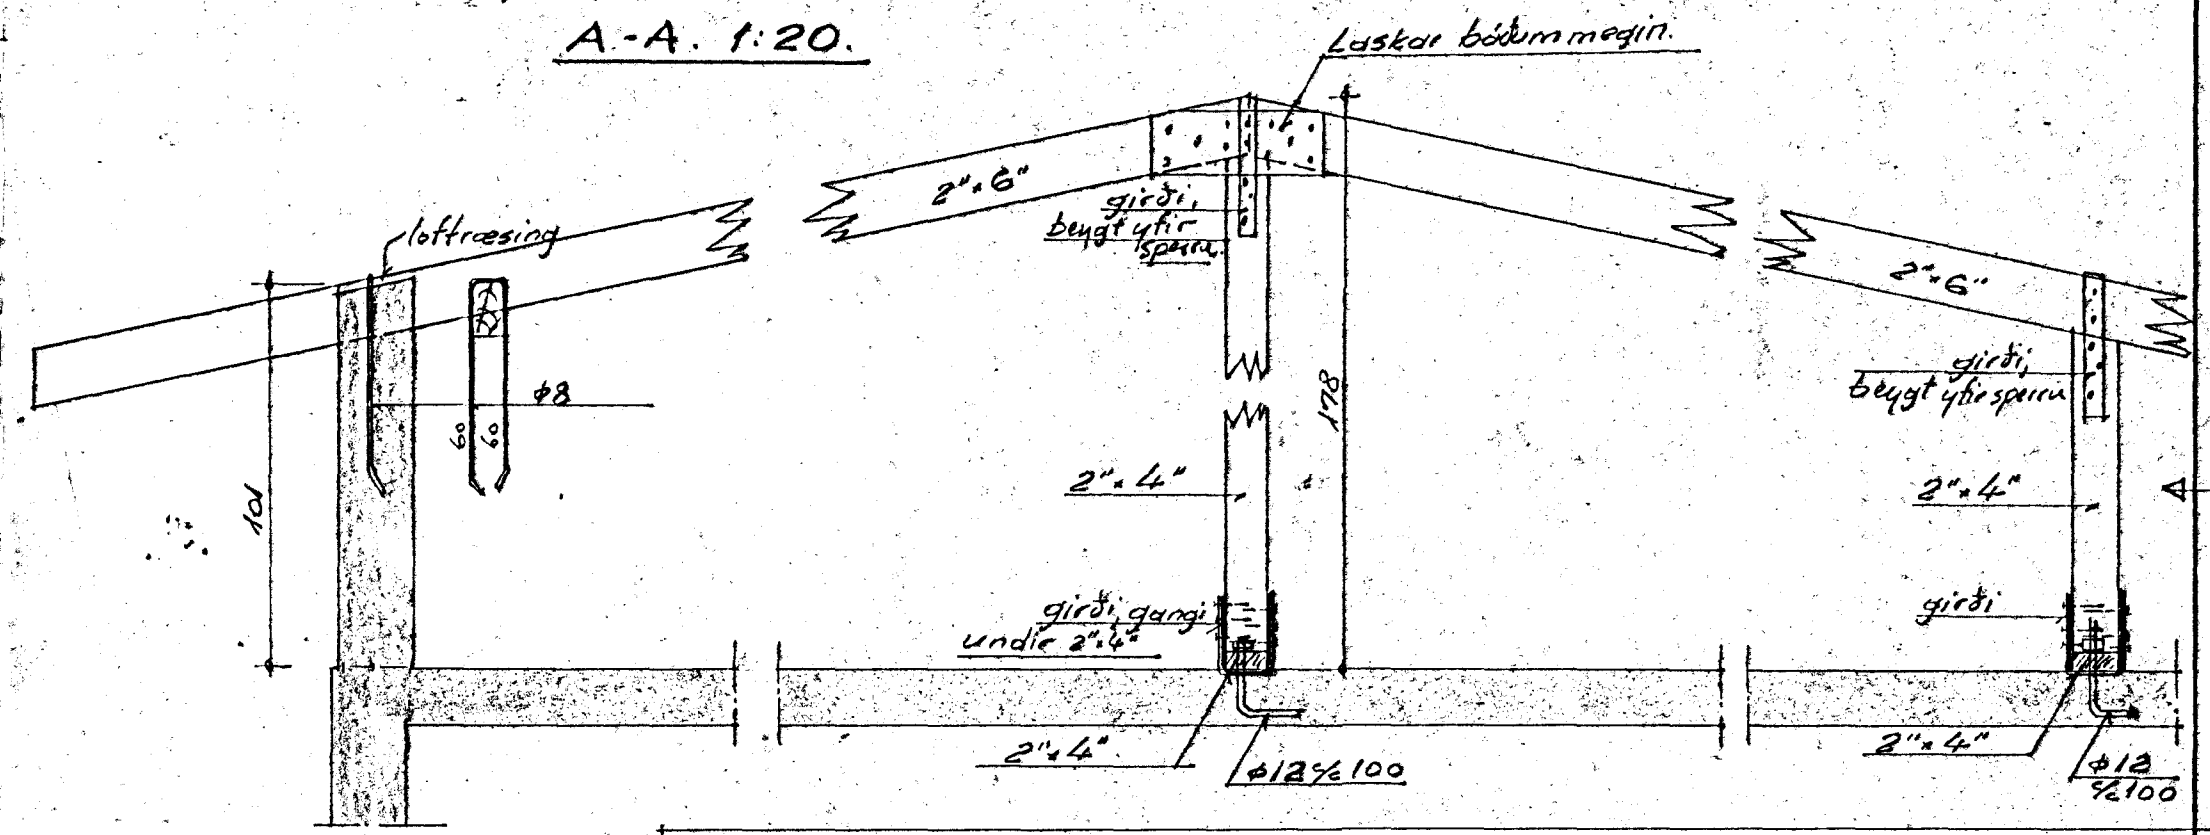

GRUNNMYND. M. 1:50.

A-A. 1:20.

B-B. 1:20.

BLÓMVANGUR NR. 4 (6)

ÞAK

BRAGI SIGURÐÓRSSON VERKFR.
SAFAMÝRI 38 - RÚK.

M. 1:50/1:20	Út. Þbj.	NR. 7005
D. 24.9.69	Uppdr. Þbj.	

10/6 70. Bratt. Þaksperrum.