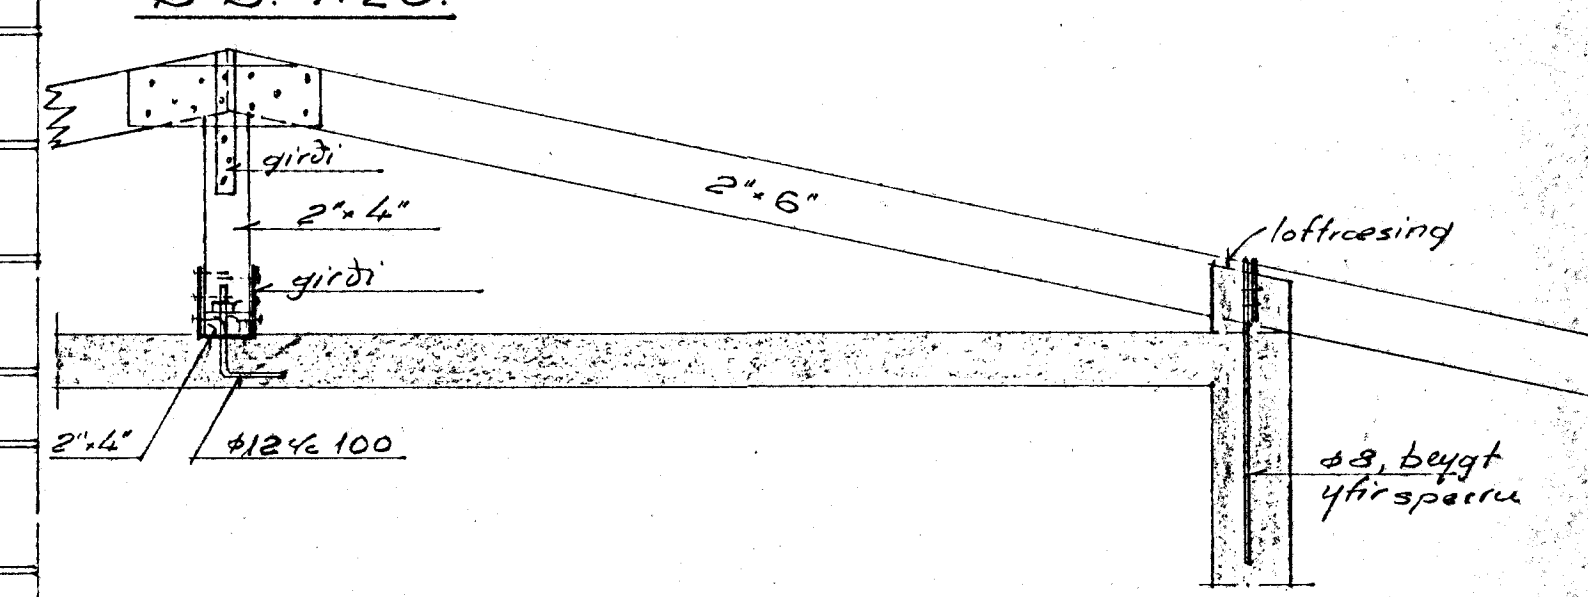

GRUNNMÝND. M. 1:50.

ÓGILT

A-A. 1:20.

B-B. 1:20.

2x6
15' : 29 stk
15' : 12 "
12' : 12 "
Σ : 783'

BLÓMVANGUR NR. 46		
ÞAK		
BRAGI SIGURÞÓRSSON VERKFR. SAFAMÝRI 33 - RVÍK.		
M. 1:50; 1:20	Út. Þbj.	
D. 24.9.69	Uppd. Þbj.	NR. 7005