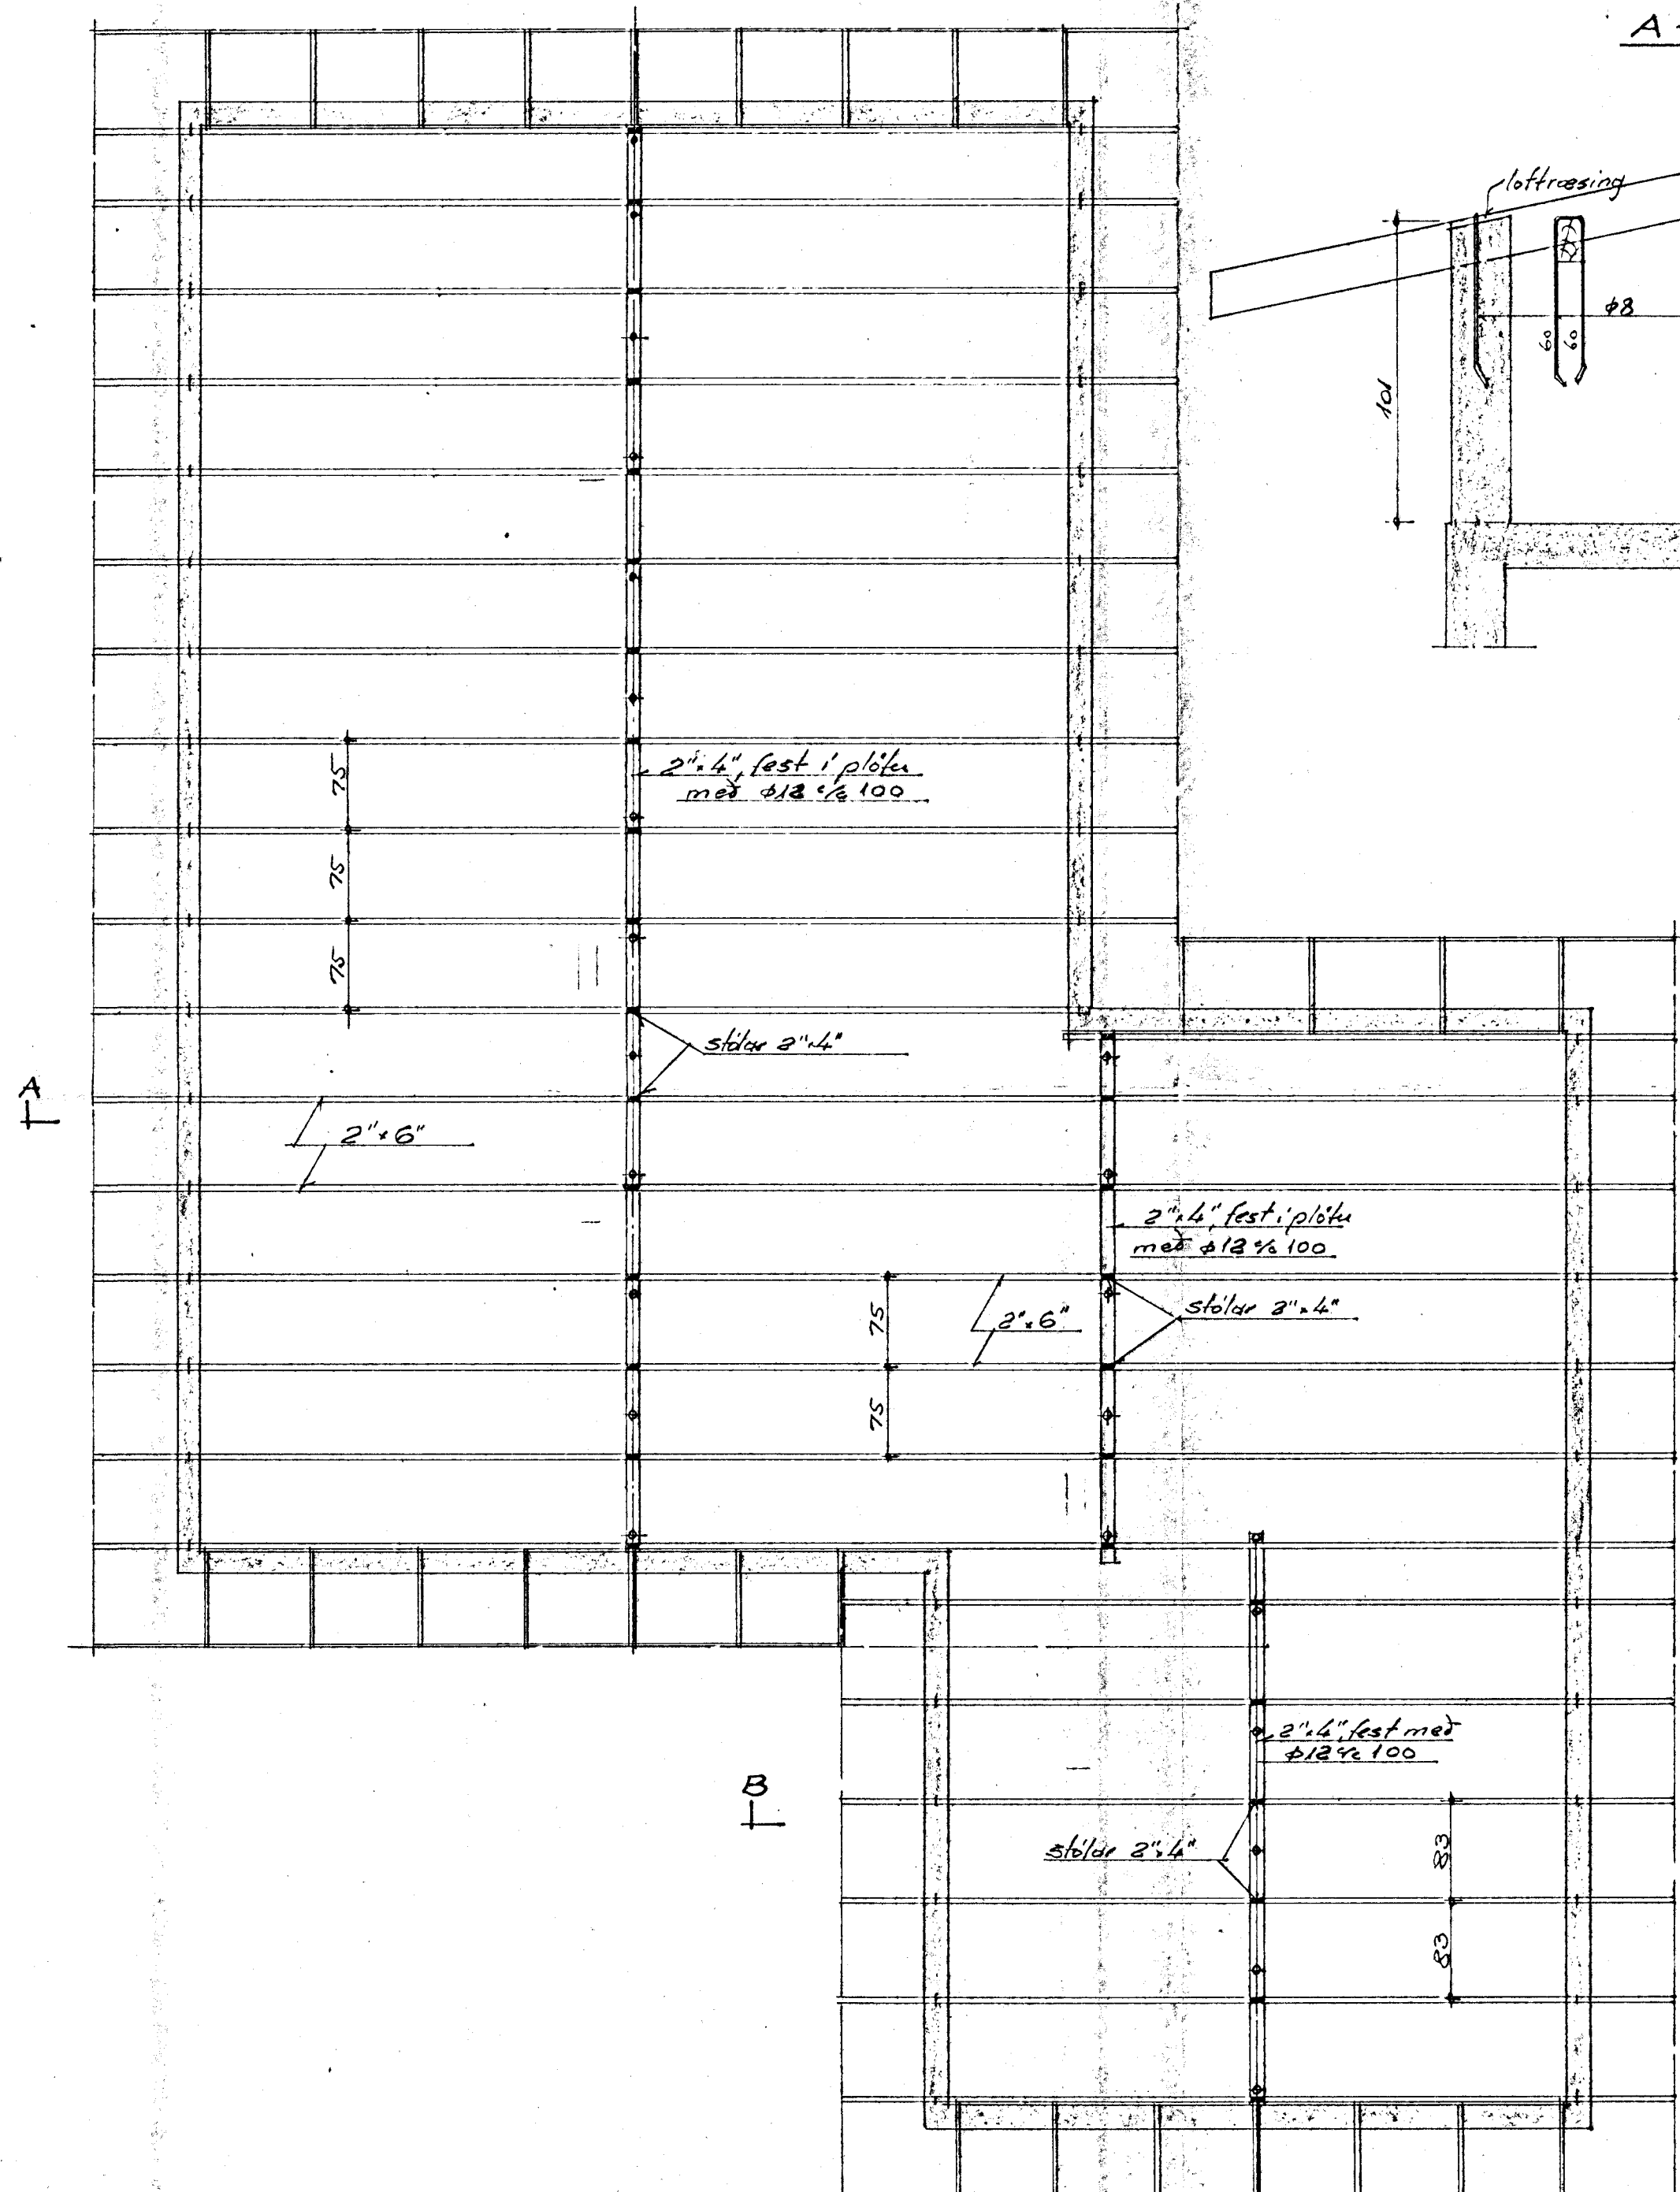

GRUNNMÝND. M. 1:50.

ÓGILT

A-A. 1:20.

B-B. 1:20.

2x6
15' : 29 stk
15' : 12 "
12' : 12 "
Σ : 783'

BLÓMVANGUR NR. 46		
ÞAK		
BRAGI SIGURÞÓRSSON VERKFR. SAFAMÝRI 33 - RVÍK.		
M. 1:50; 1:20	Út. Þbj.	
D. 24.9.69	Uppd. Þbj.	NR. 7005