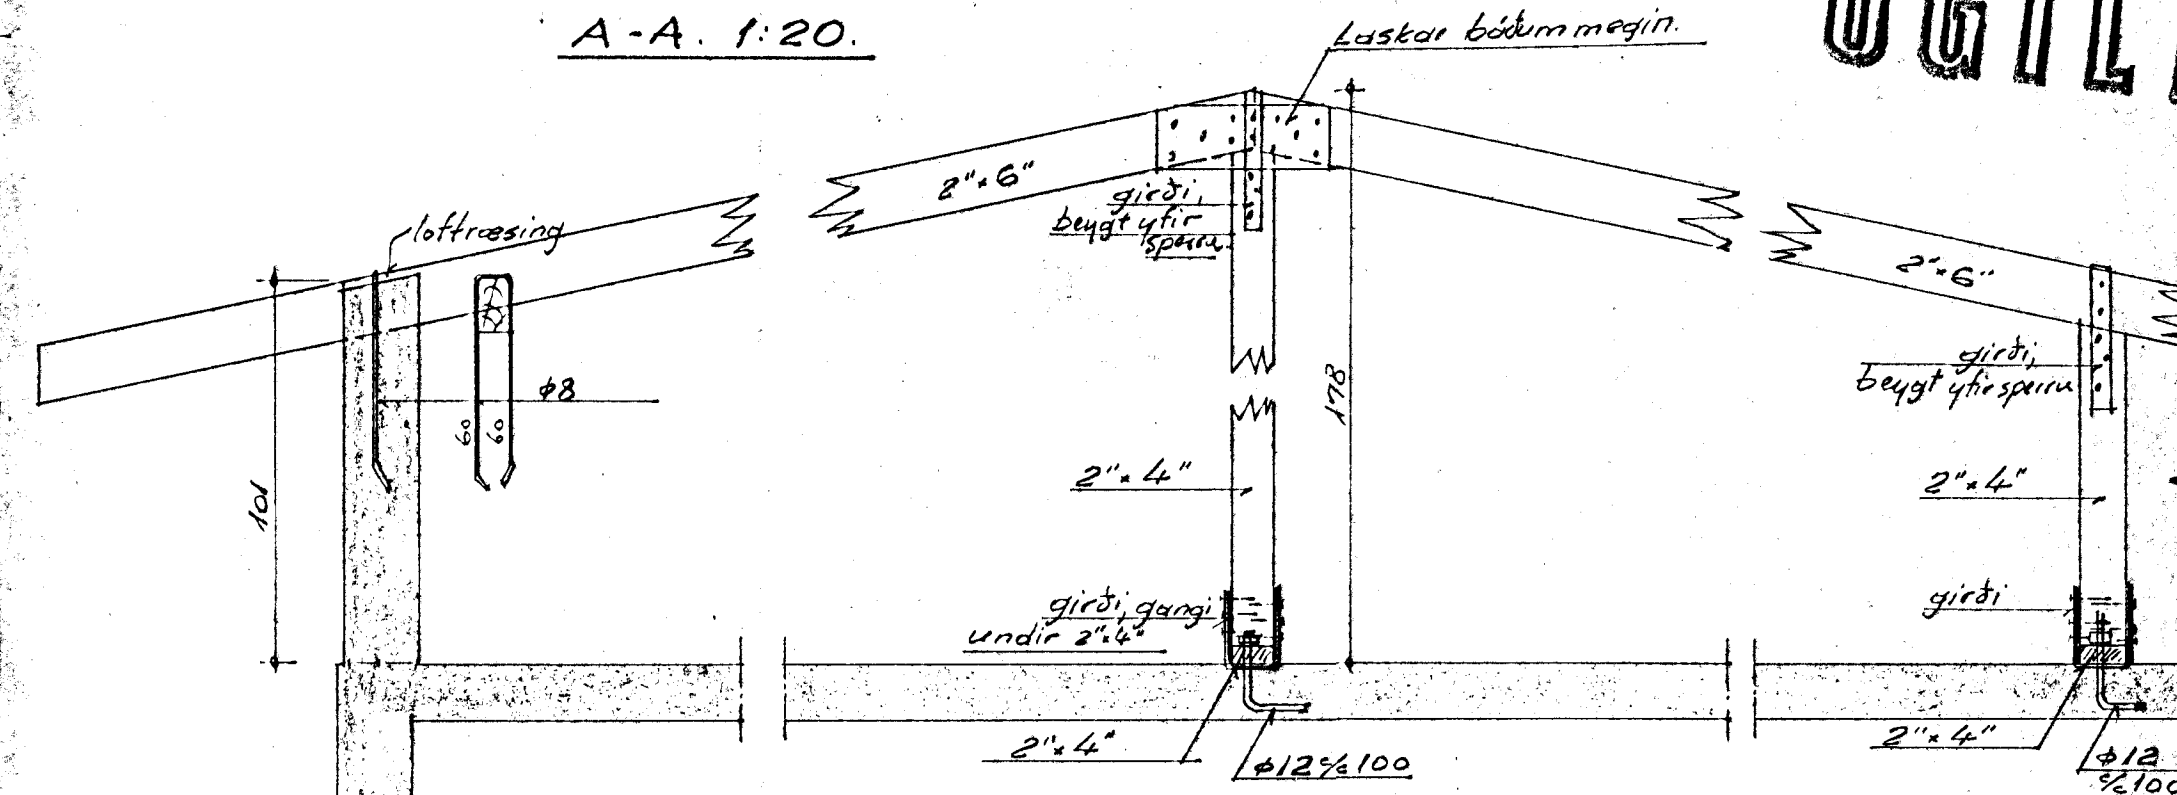

GRUNNMÝND. M. 1:50.

ÓGILT

A-A. 1:20.

B-B. 1:20.

2x6
15' : 29 stk
15' : 12 "
12' : 12 "
Σ : 783'

BLÓMVANGUR NR. 46		
ÞAK		
BRAGI SIGURÞÓRSSON VERKFR. SAFAMÝRI 33 - RVÍK.		
M. 1:50; 1:20	Út. Þbj.	
D. 24.9.69	Uppd. Þbj.	NR. 7005