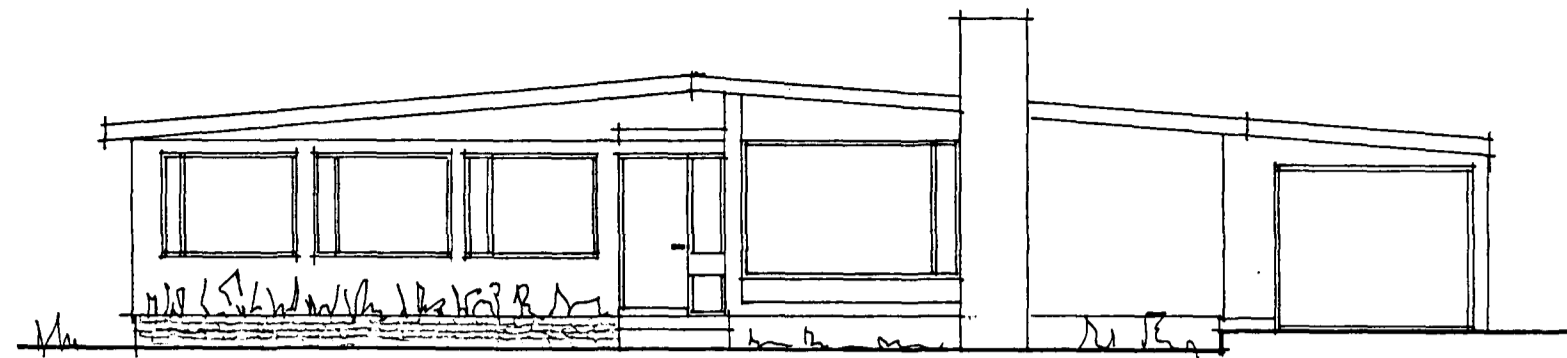

Samþykkt á fundi bygginga-  
nefndar þ. 15. 6 1989

BYGGI GAFULLTRÚINN  
Í HAFNARFIRÐI

SUDURHLIÐ

NORÐURHLIÐ

GRUNNMYND

SNIÐ

BLOMVGANGUR

AFSTÖÐUMYND. M=1:500

BREYTT Í MAÍ 1989  
*Sigurður Þoróddsson*  
SIGURÐUR ÞORÓDDSEN  
ARKITEKT, FAI.

VERKEFNI  
BLOMVGANGUR NR. 7  
HAFNARFIRÐI  
HEITI  
GRUNNMYND, SNIÐ, ÚTLIT, AFSTÖÐUMYND.

DAGS.	KVARDI
MAÍ 1989	1:100, 1:500
H.	BLAD 1 AF 1
T. G.M.	
Y.	