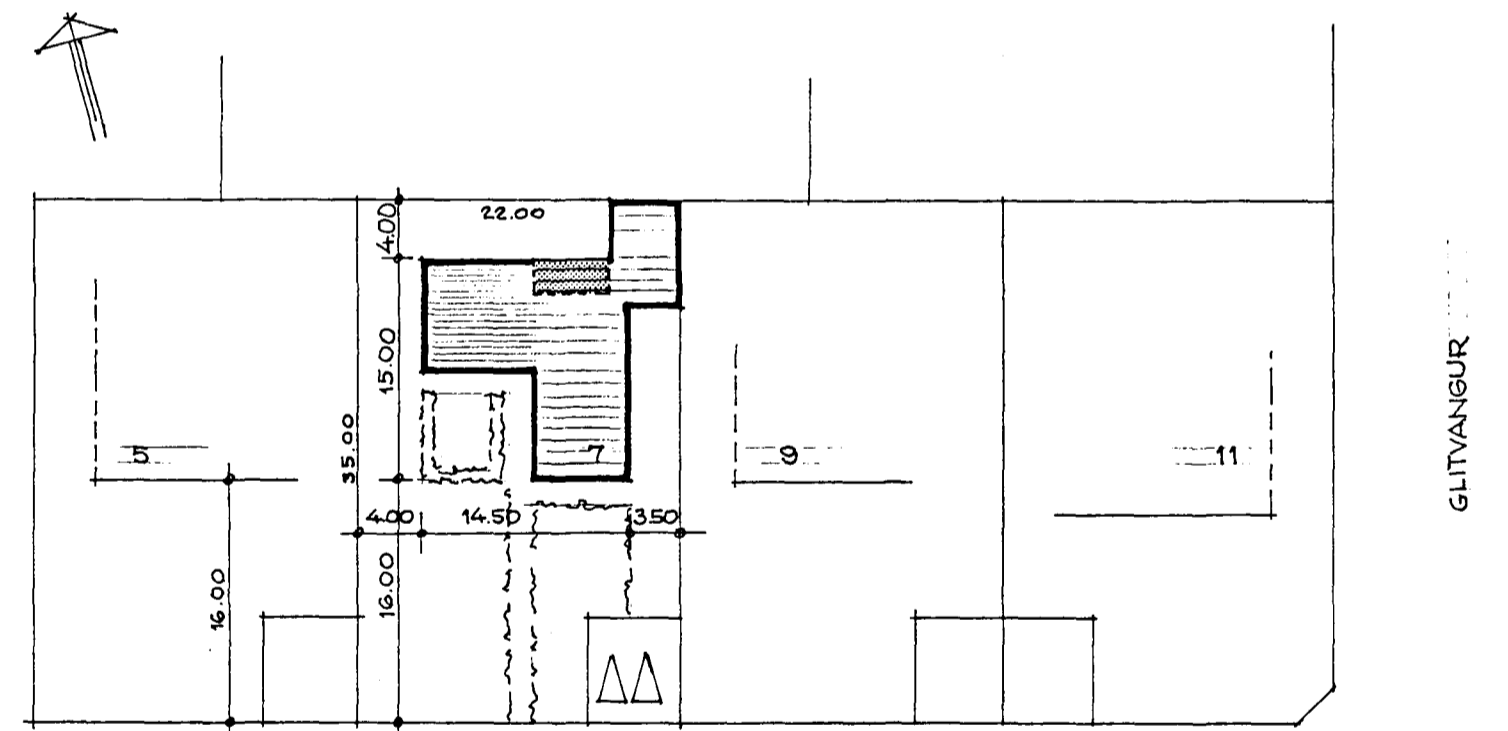

Samþykkt á fundi bygginga-  
nefndar þ. 15. 6 1989

BYGGI GAFULLTRÚINN  
Í HAFNARFIRÐI

SUDURHLIÐ

NORÐURHLIÐ

GRUNNMYND

SNIÐ

BLOMVGANGUR

AFSTÖÐUMYND. M=1:500