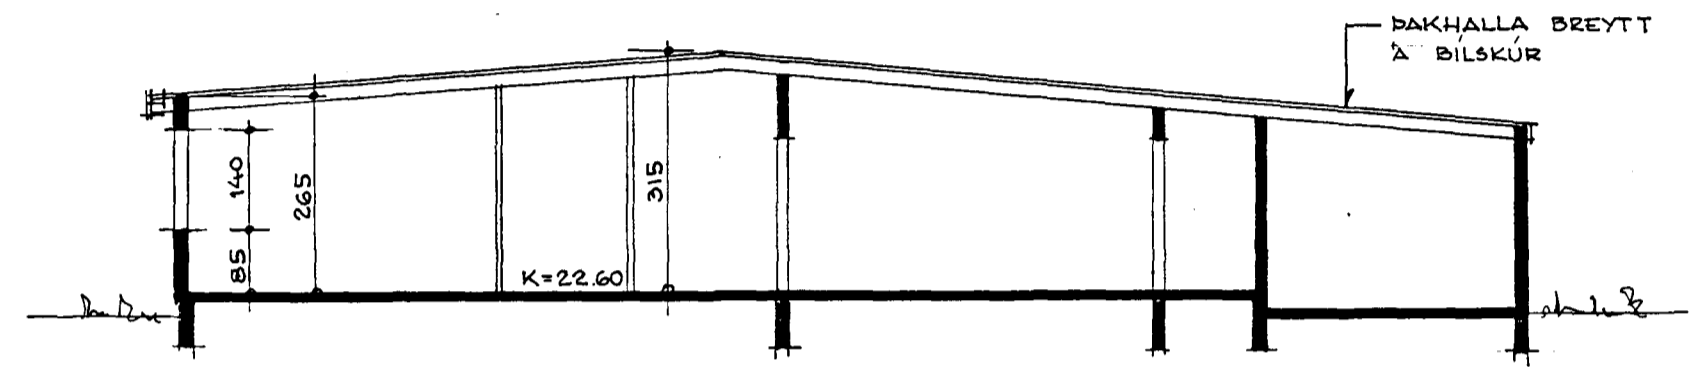

Samþykkt á fundi bygginga-  
nefndar þ. 15. 6 1989

BYGGI GAFULLTRÚINN  
Í HAFNARFIRÐI

SUDURHLIÐ

NORÐURHLIÐ

GRUNNMYND

SNIÐ

BLOMVGANGUR

AFSTÖÐUMYND. M=1:500