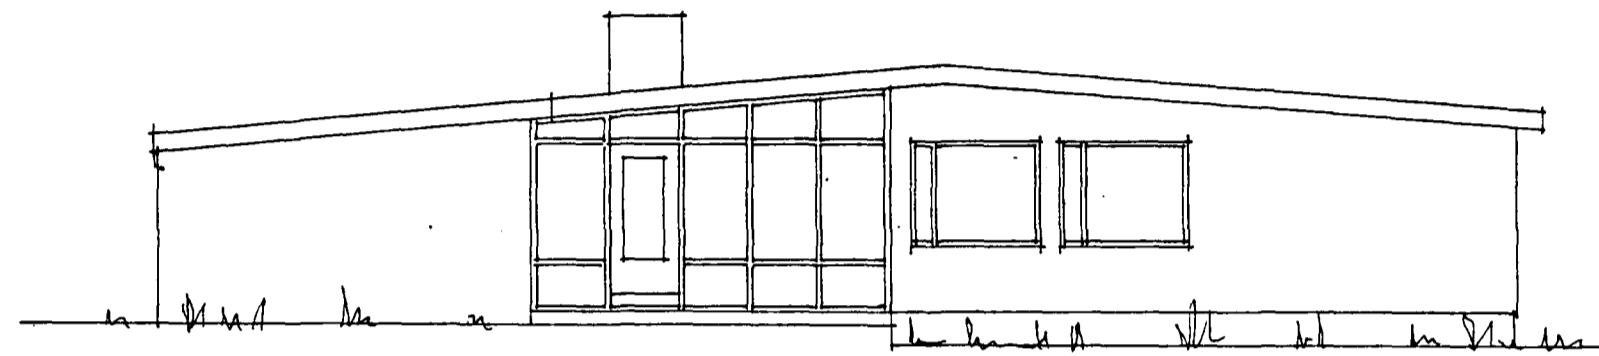

Samþykkt á fundi bygginga-  
nefndar þ. 15. 6 1989

BYGGI GAFULLTRÚINN  
Í HAFNARFIRÐI

SUDURHLIÐ

NORÐURHLIÐ

GRUNNMYND

SNIÐ

BLOMVGANGUR

AFSTÖÐUMYND. M=1:500

BREYTT Í MAÍ 1989  
*Sigurður Þoróddsson*  
SIGURÐUR ÞORÓDDSEN  
ARKITEKT, FAI.

VERKEFNI  
BLOMVGANGUR NR. 7  
HAFNARFIRÐI  
HEITI  
GRUNNMYND, SNIÐ, ÚTLIT, AFSTÖÐUMYND.

DAGS.	KVARDI
MAÍ 1989	1:100, 1:500
H.	BLAD 1 AF 1
T. G.M.	
Y.	