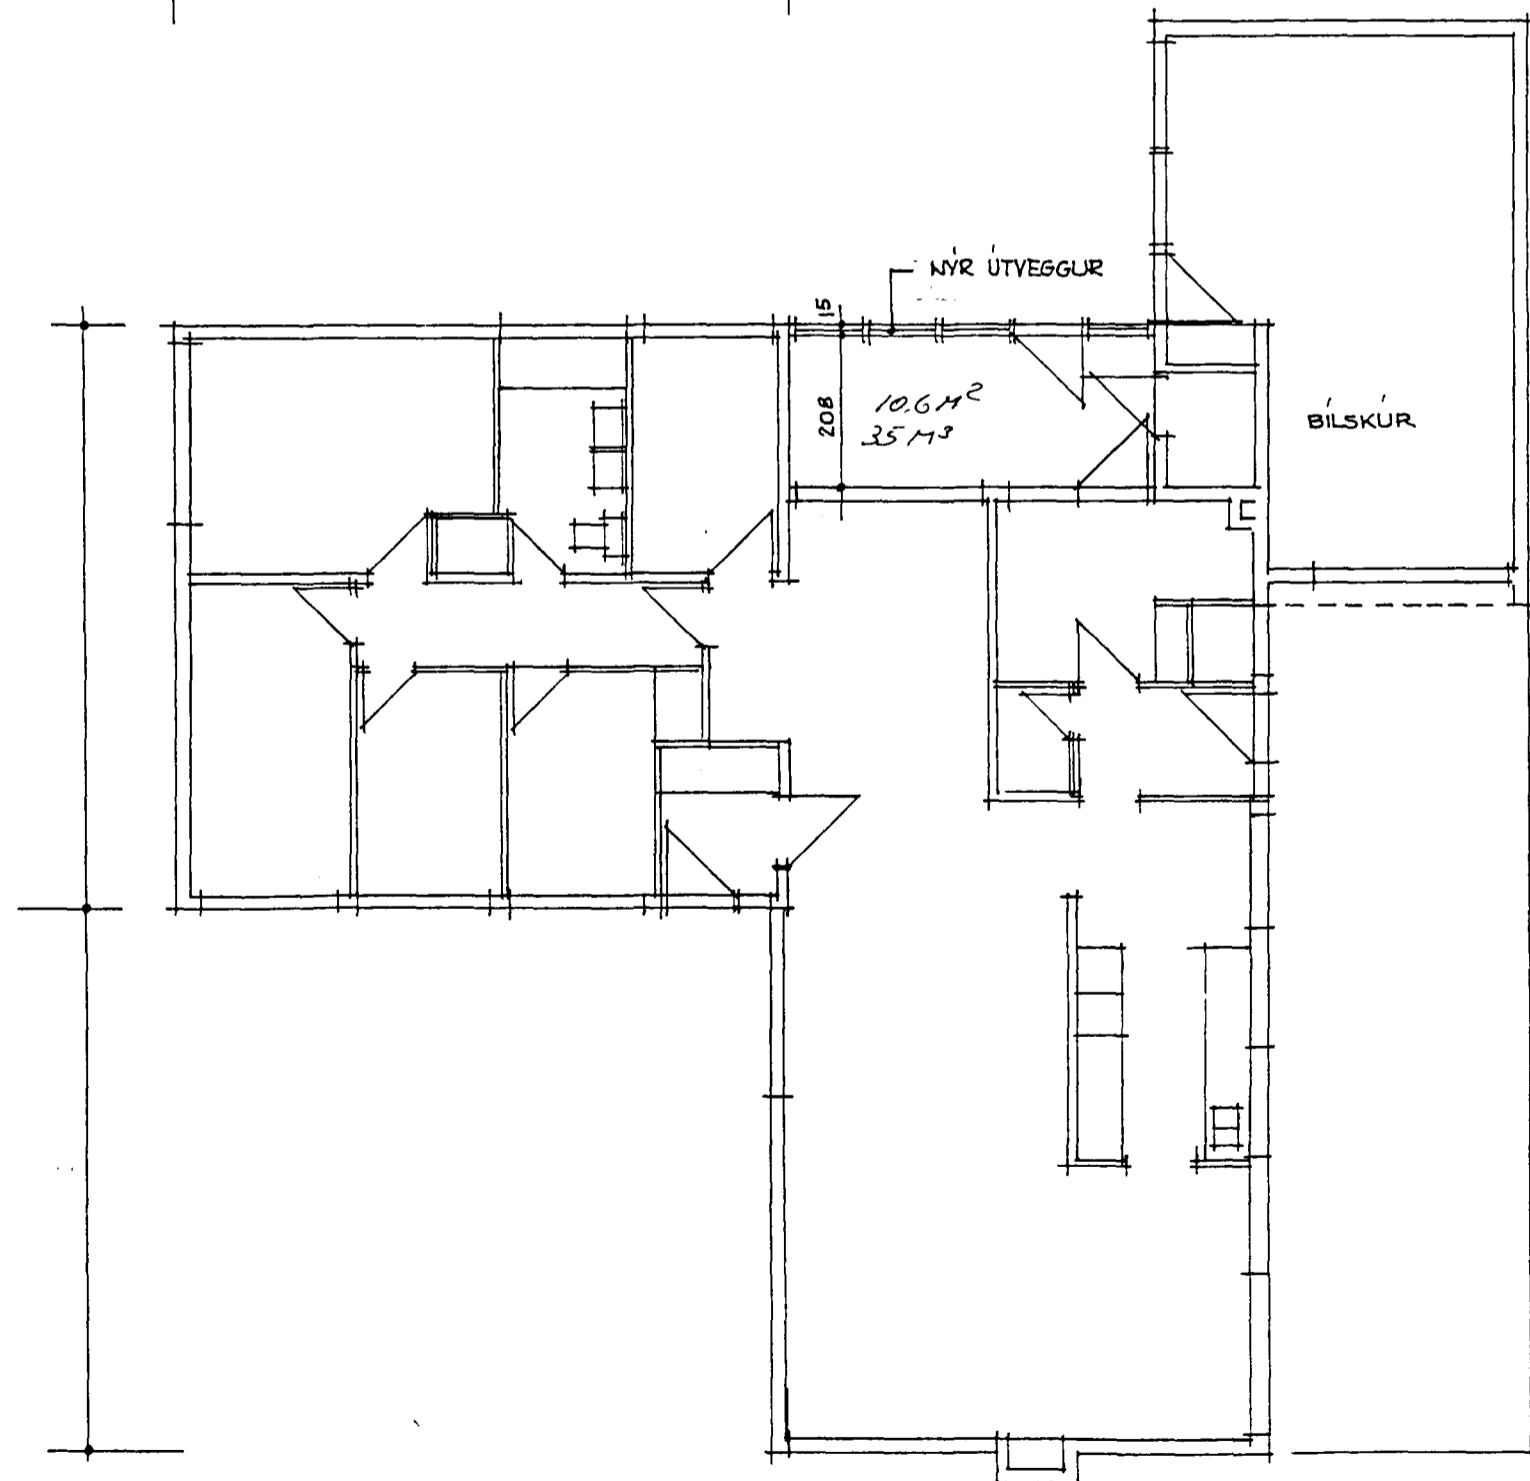

Samþykkt á fundi bygginga-  
nefndar þ. 15. 6 1989

BYGGI GAFULLTRÚINN  
Í HAFNARFIRÐI

SUDURHLIÐ

NORÐURHLIÐ

GRUNNMYND

SNIÐ

BLOMVGANGUR

AFSTÖÐUMYND. M=1:500