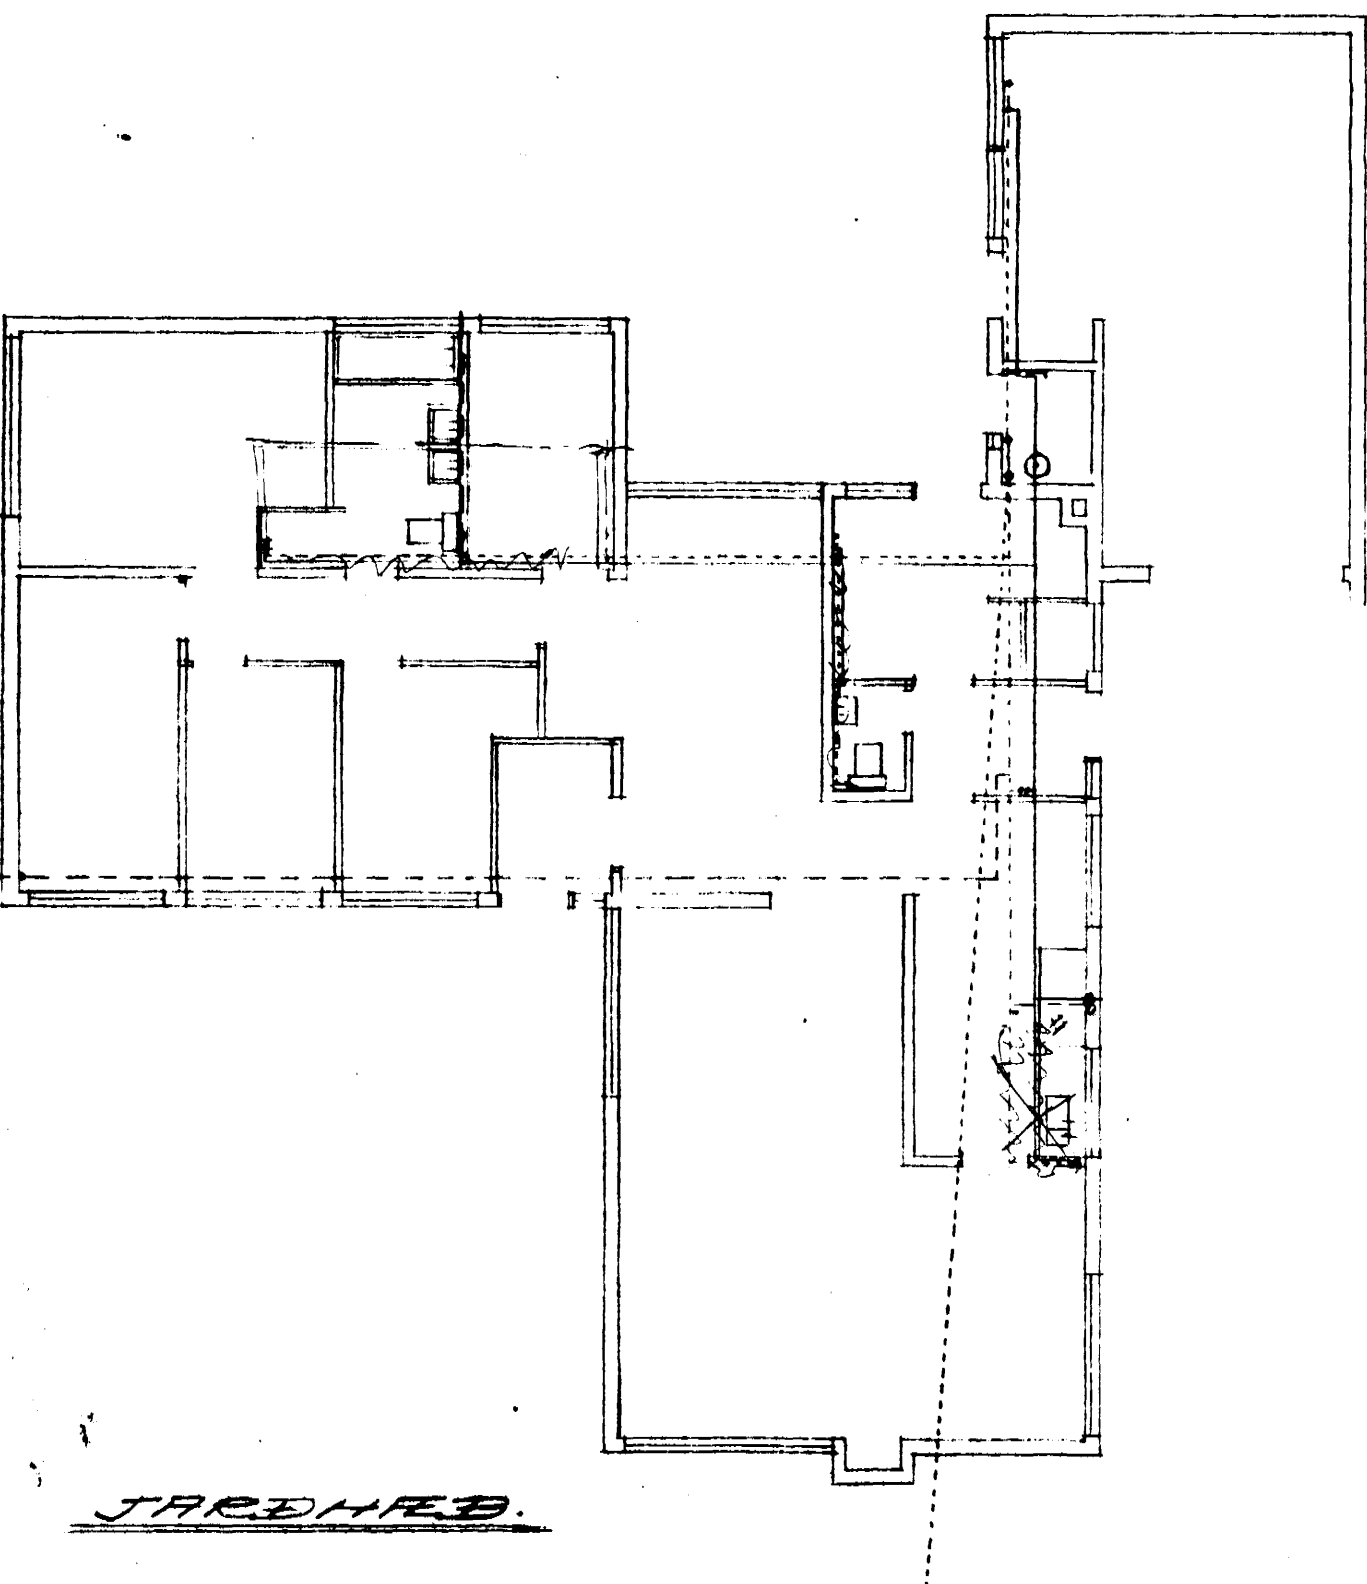

JARÐHÆB.

ATH: PÍPUR LYSSI UPP Í LOFTI, FYRIR
 NEDAN ÞAKKINGRUNN.

BLÖMVAINGUR.

FÆSTÖÐUMYND MKU. = 1:500.

JÓHANN PÁLSSON		
HÚSÍÐ BLÖMVAINGUR NR. 7.		
M.K.V.	1:100 1:50	HITUNARKEFNI
DAGS.	10.6.77	
NR. 497	0-1	Jóhann Pálsson