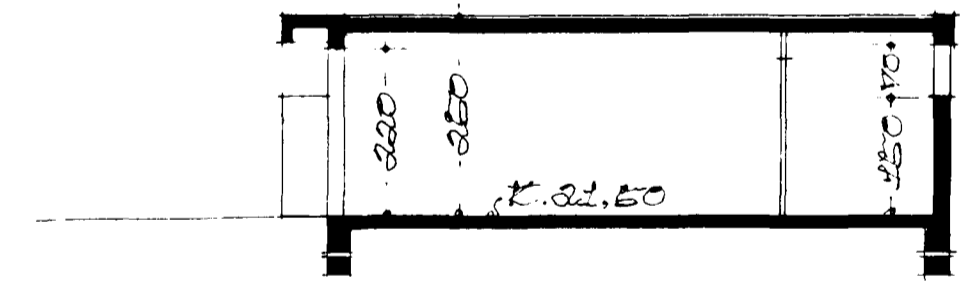

*E. Sigurðsson*

STURÐUR A-A

FL. 1. HÖGULI 2. HÖGULI 20,82 m<sup>2</sup>  
FL. 2. HÖGULI 20,82 m<sup>2</sup>

STURÐUR B-B

REKULVÍK 1. DES. 1969  
*Eyartan Sveinsson*