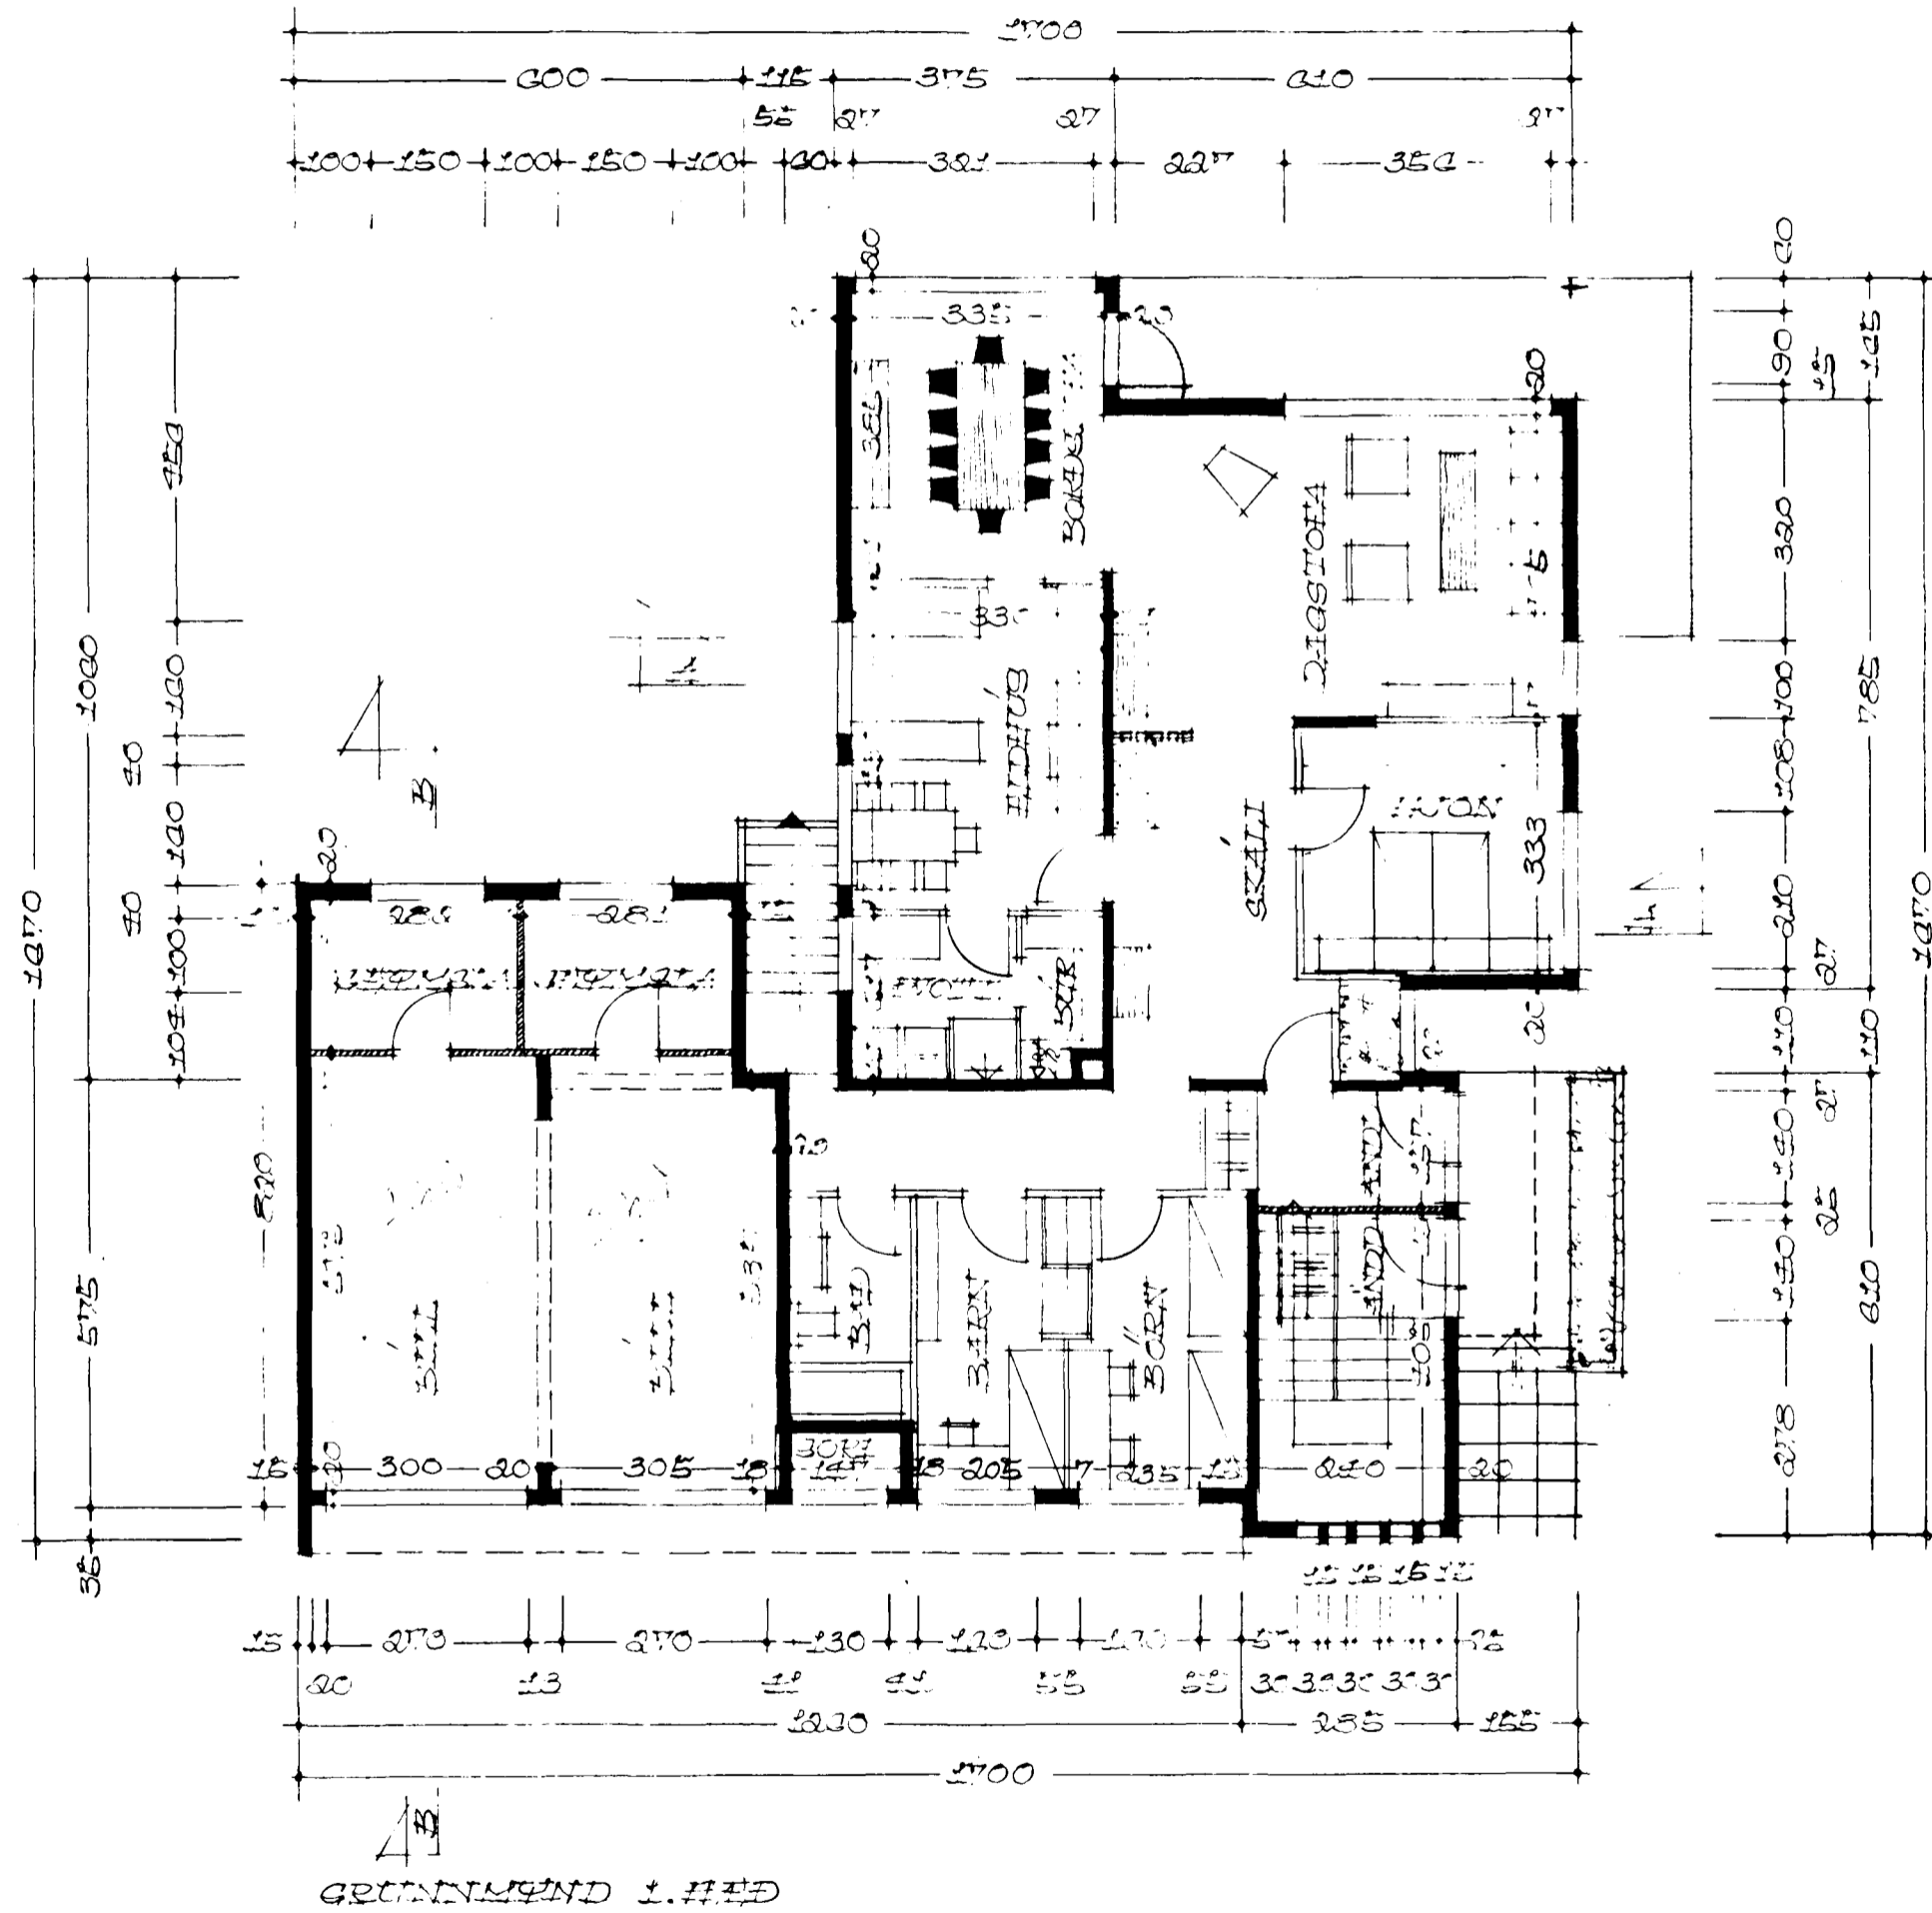

*E. Sigurðsson*

STURÐUR A-A

FL. 1. HÖGULI 2. HÖGULI 20,82 m<sup>2</sup>  
FL. 2. HÖGULI 20,82 m<sup>2</sup>

STURÐUR B-B

REKULVÍK 1. DES. 1969  
*Eyartan Sveinsson*