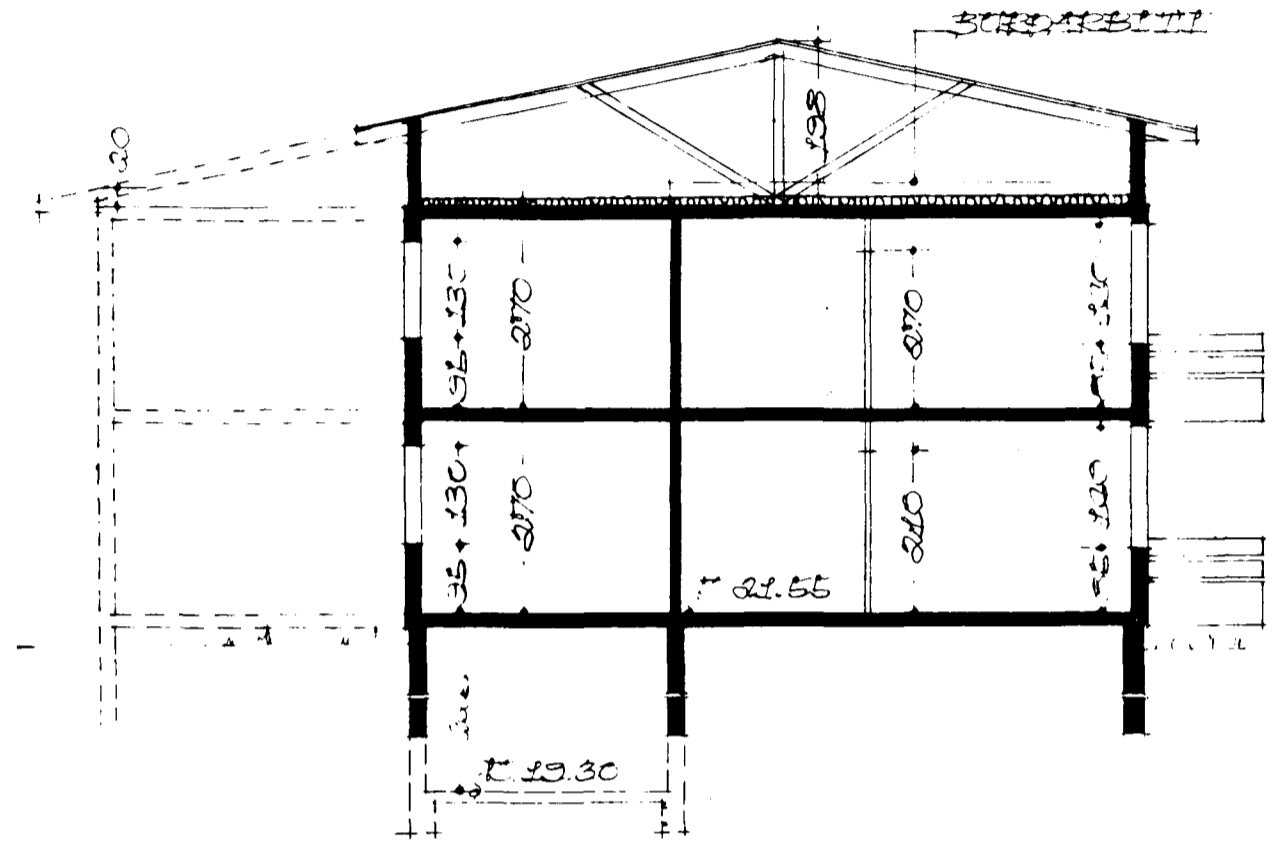

*E. Sigurðsson*

STURÐUR A-A

FL. 1. HÖGULI 2. HÖGULI 20,82 m<sup>2</sup>  
FL. 2. HÖGULI 20,82 m<sup>2</sup>

STURÐUR B-B

REKULVÍK 1. DES. 1969  
*Eyartan Sveinsson*