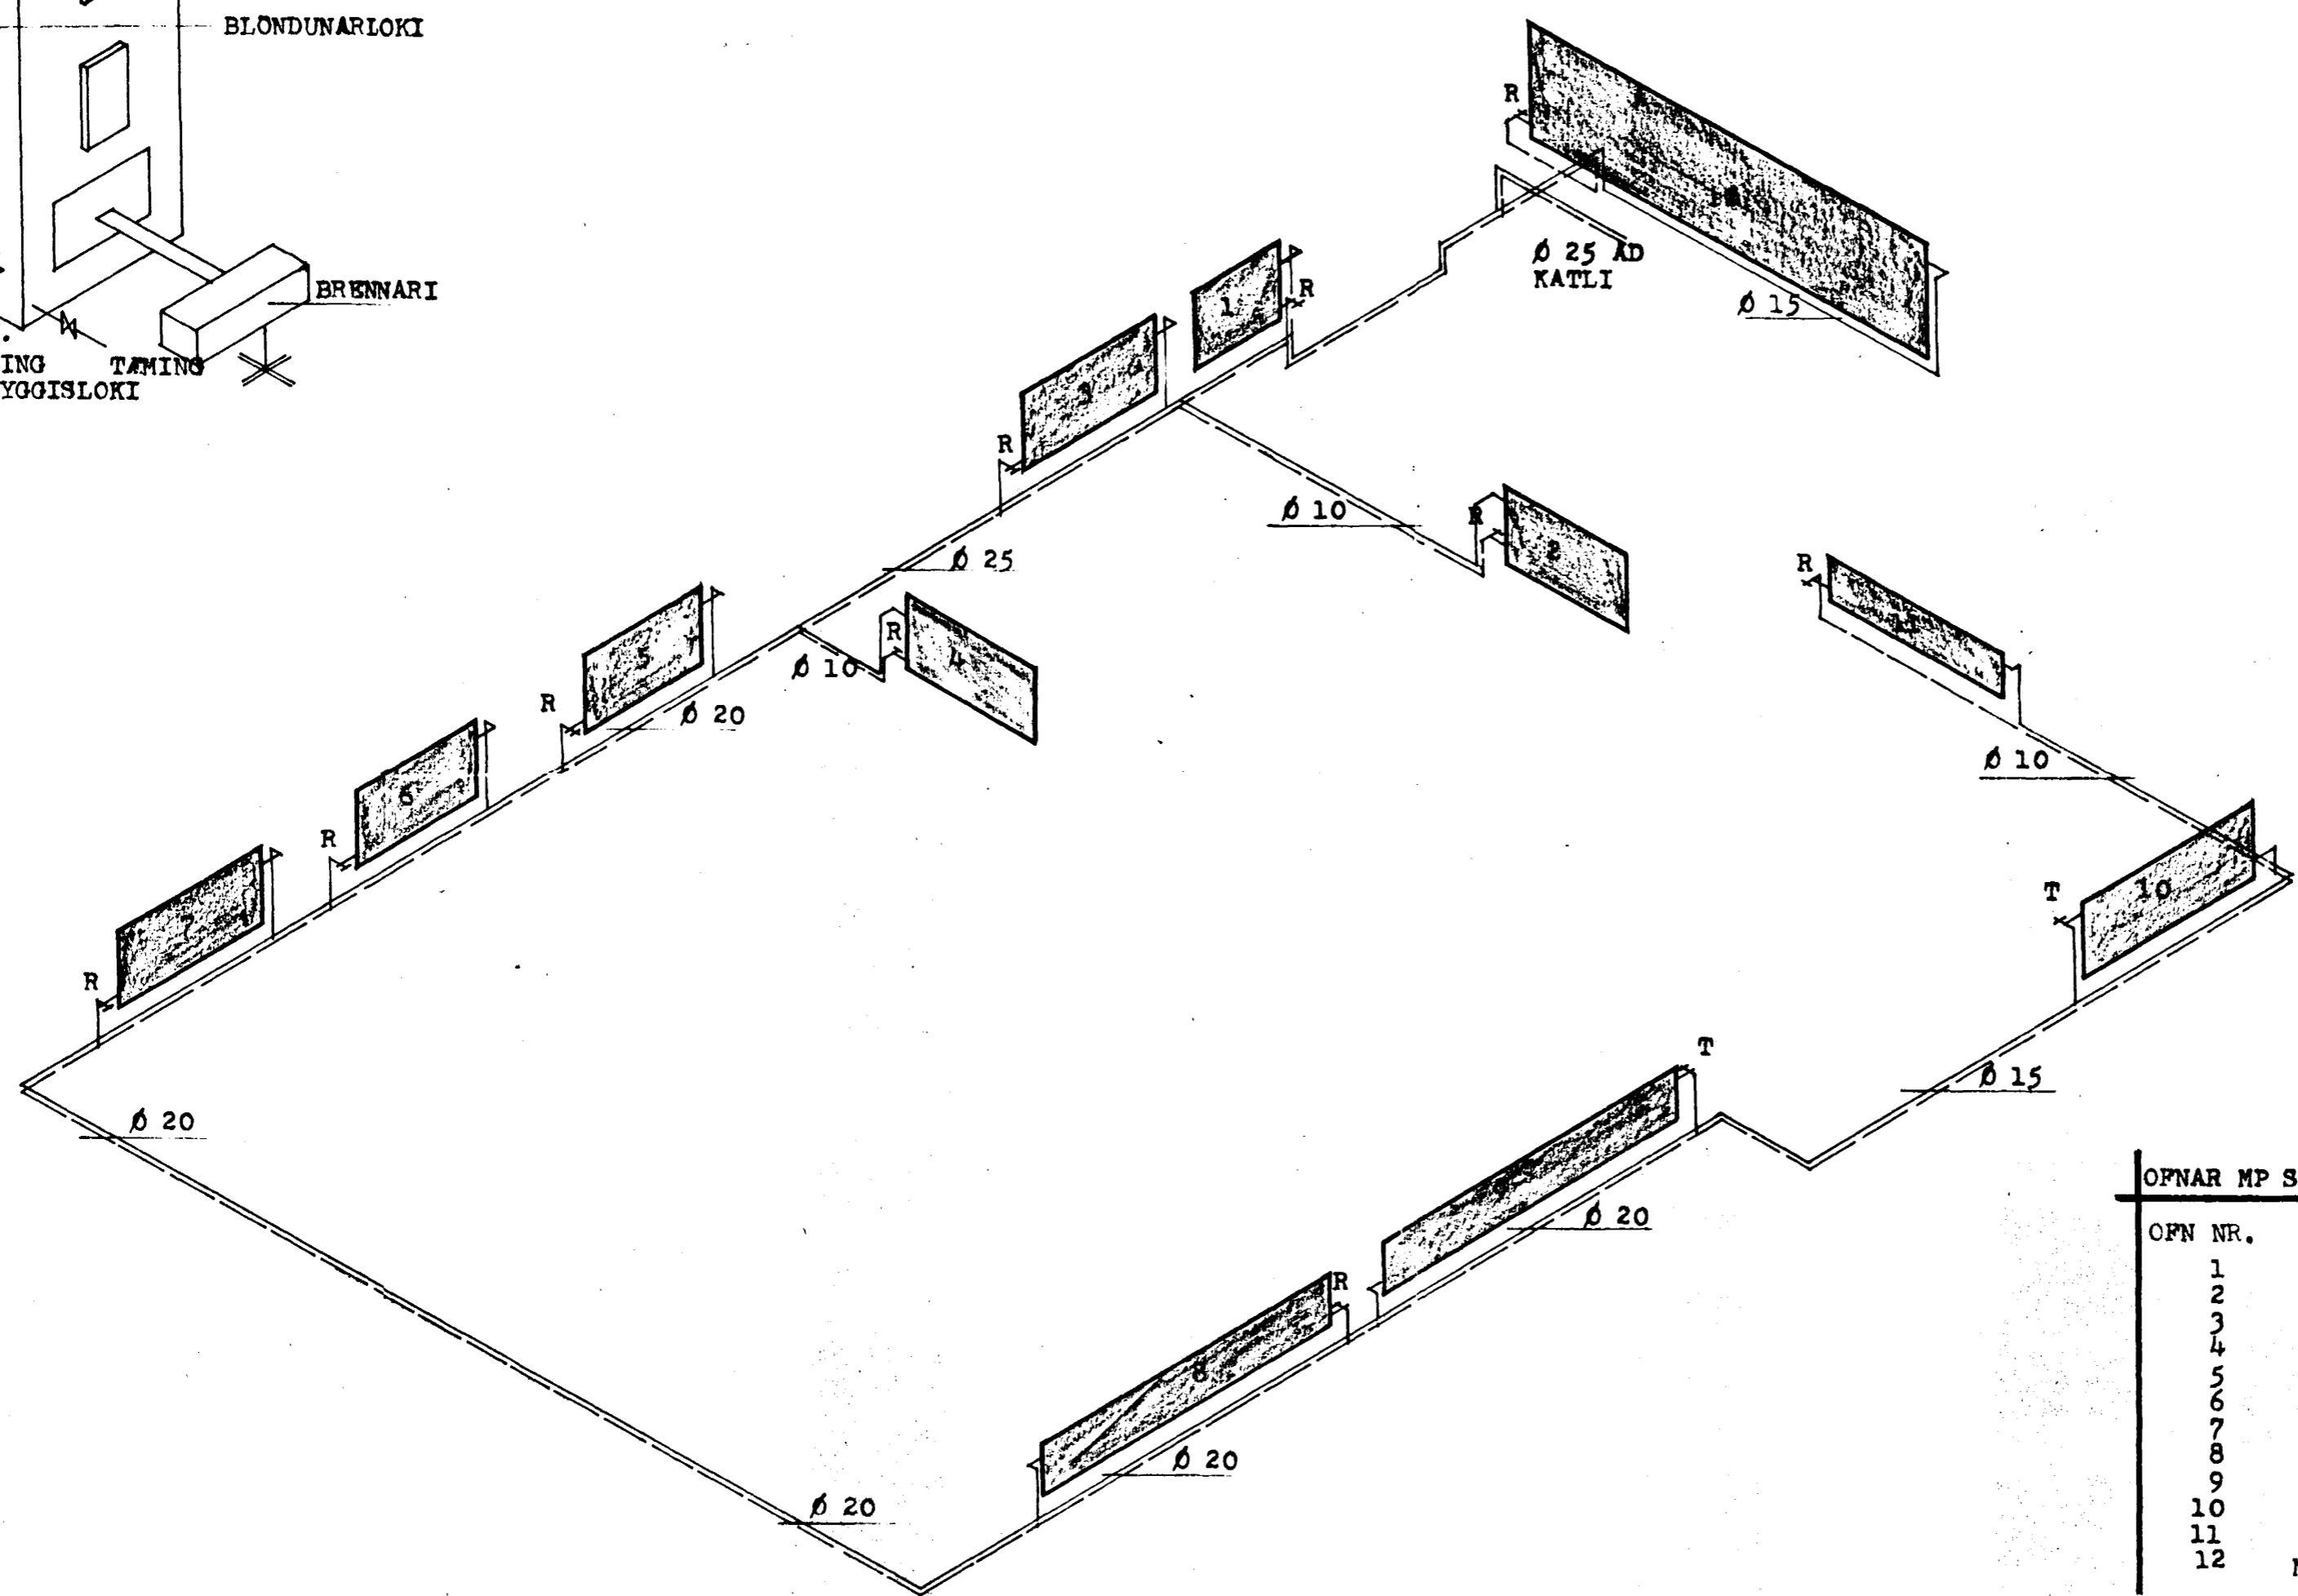

SJÁLV. LOFTTÆMING

LOKAD PENNSLUKER

KETILL CA 3,0 M²

VATNSHÆÐAR OG HITAMÆLIR

VATNSHITAPOFI

REYKROFI

BLÖNDUNARLOKI

Ø 25

DÆLA

BRENNARI

SJÁLV.
AFYLLING
OG ÖRYGGISLOKI

Ø 25

OPNAR MP STÁLÖFNAR DELTA-T 40					
OPN NR.	GERD	HÆÐ	LENGD	TENGIST	HITAPORF KCAL/H
1	MP4	59	80	Ø 10	910
2	MP2	74	112	Ø 10	1074
3	MP2	59	128	Ø 10	900
4	MP	74	136	Ø 10	668
5	MP2	59	112	Ø 10	750
6	MP2	59	112	Ø 10	750
7	MP4	59	144	Ø 10	1659
8	MP4	44	280	Ø 10	2200
9	MP4	44	280	Ø 10	2200
10	MP4	59	160	Ø 10	1825
11	MP2	44	176	Ø 10	1016
12	MP2	99	360	Ø 10	3890

SKÝRINGAR:

Á HVERN OPN KOMI LOFTTÆMINGARSKRÚPA OG FRAMRENNSLISLOKI MED INNBYGGDUM HITASTILLI ER STJÓRNAST AF HERBERGISHITA, MERKTUR -T, EDA BAKRENNSLISLOKI ER STJÓRNAST AF VATNSHITA, MERKTUR -R. PÍPUR VENJULEGAR SVARTAR PÍPUR, EINANORAST MED 16 MM GLERULLARHÓLKUM OG VEFJAST MED SÍALPAPPA.