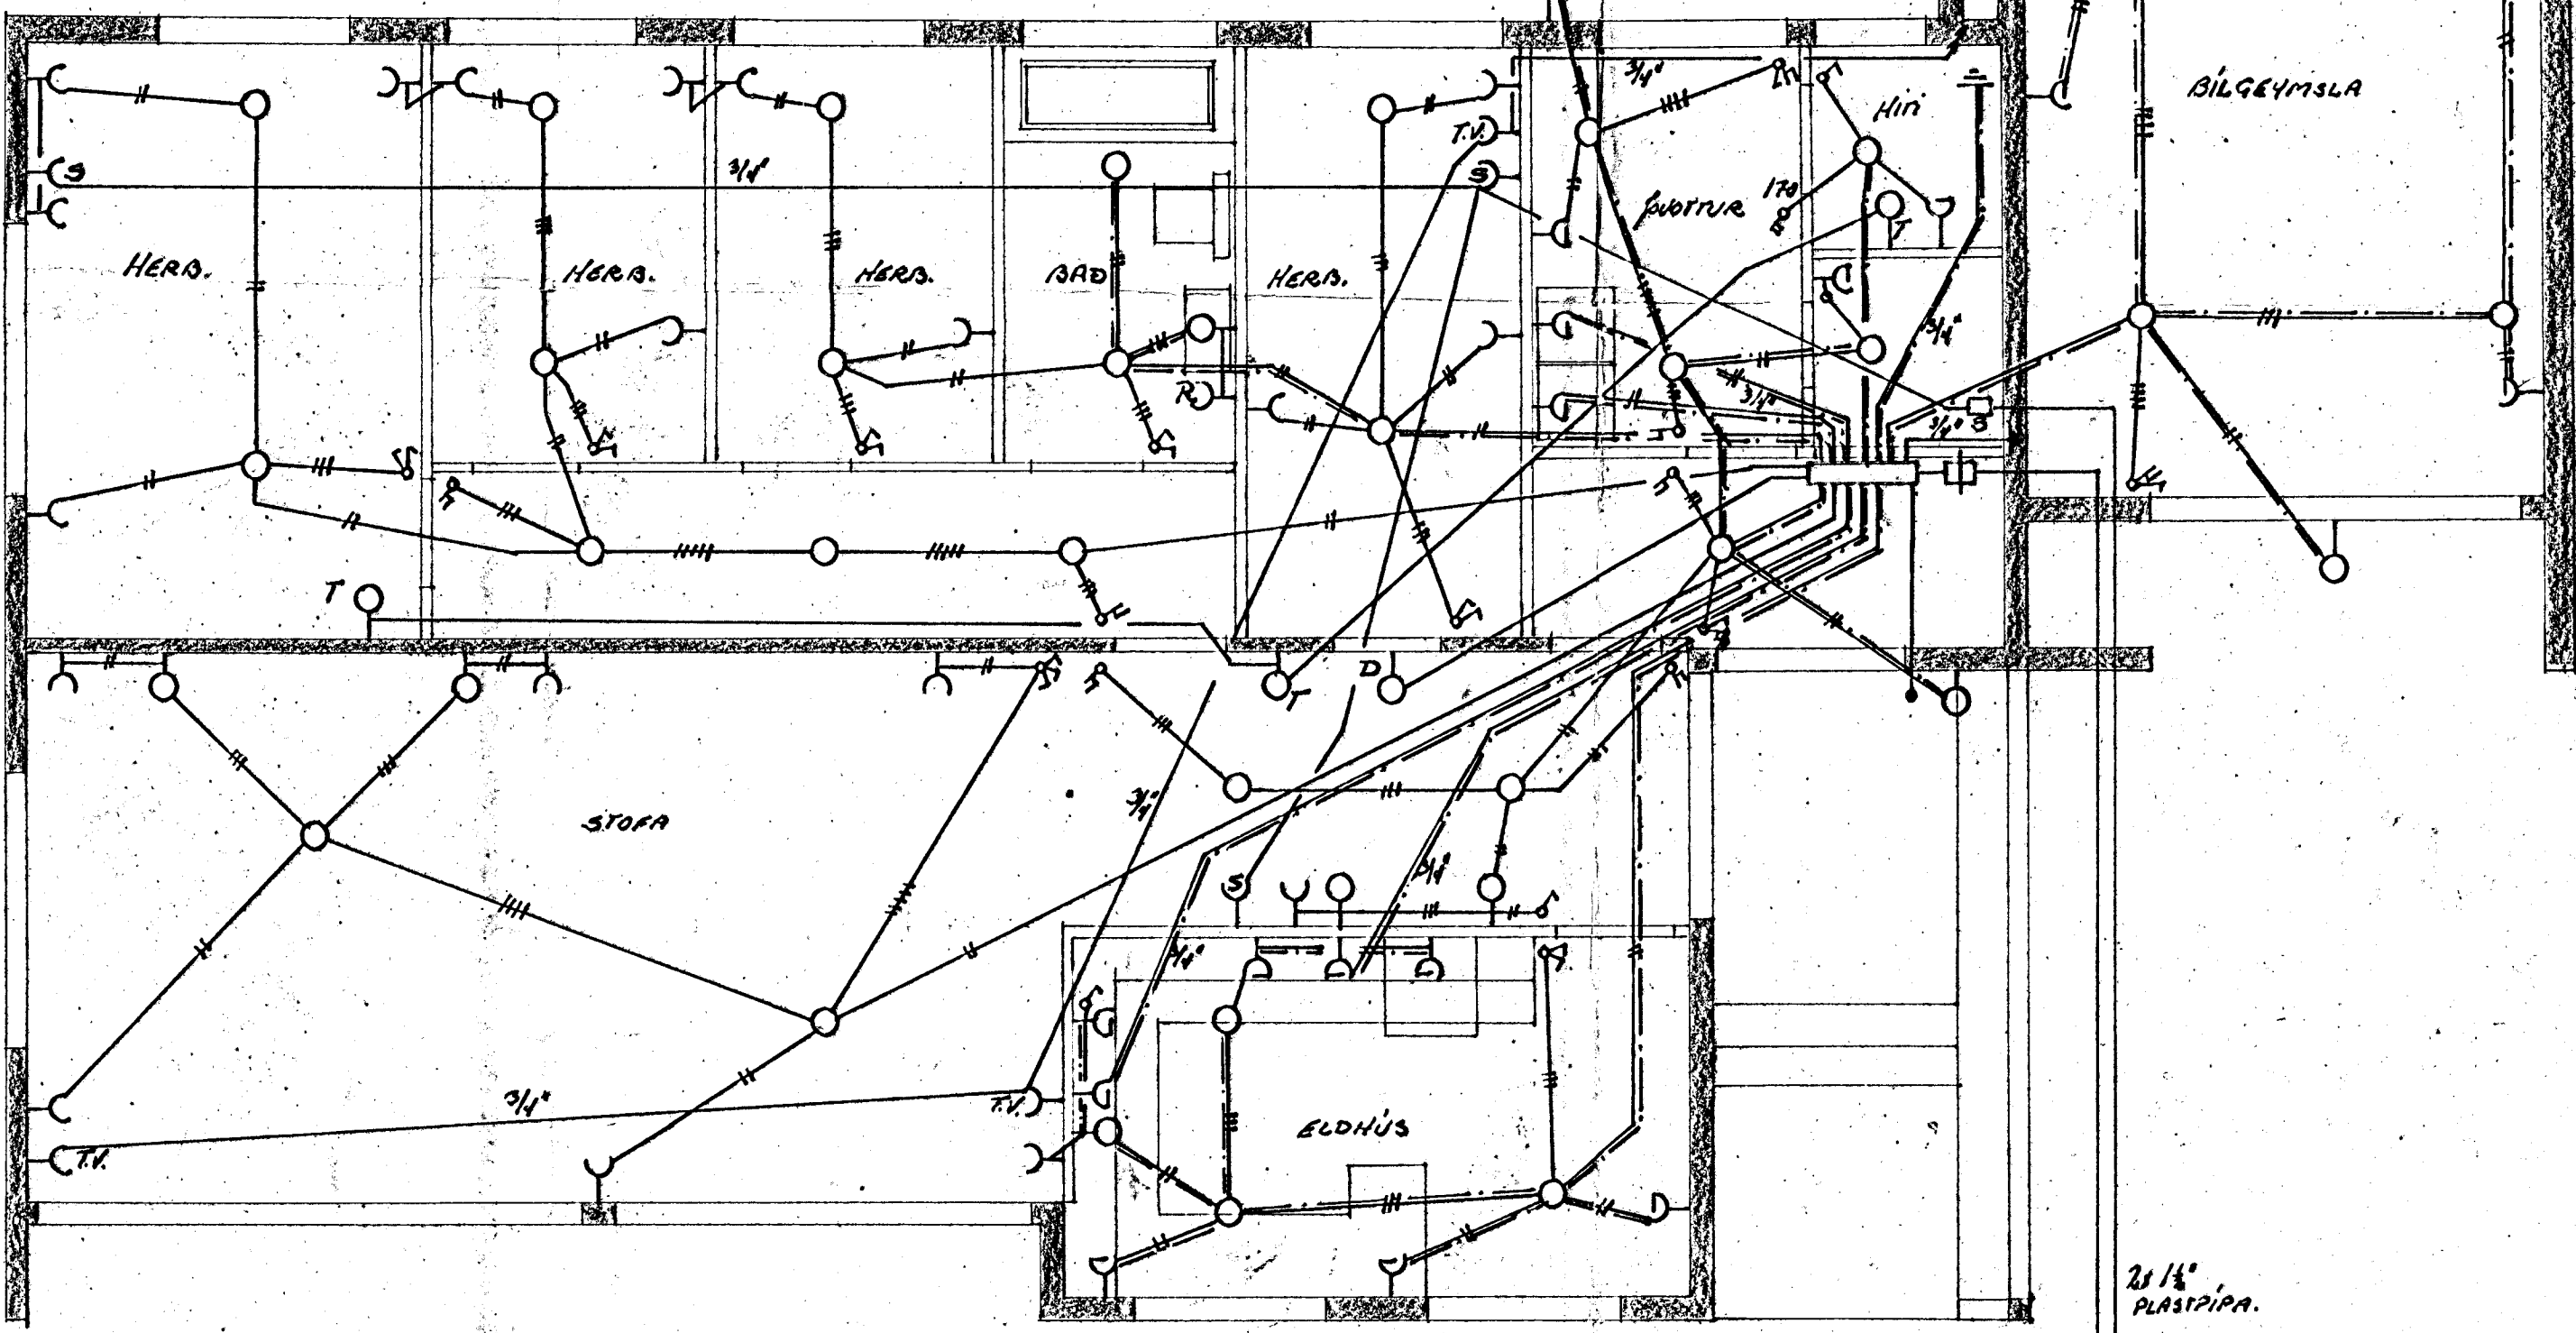

Húsvita nr. 2036 Teikning nr. 1218  
 Samþykkt þ. 7/9 1970  
 f.h. RAFVEITU HAFNARFIARÐAR  
 Eðrlíkamagur rafveitu

Inntök samþykkt 7.19. 1970  
 f.h. RAFVEITU HAFNARFIARÐAR  
 Eðrlíkamagur rafveitu

1:500

BLÓMVAÐUR

HÆÐ TENGLA SKAL VERA 22 cm. Í EFRI BRÚN, Í HERA.  
 OG STOFU. HÆÐ TENGLA Í ELDH. ÞVOTTAN, TEFMALUM OG  
 ÞVASKUR SKAL VERA 105 cm Í EFRI BRUN DÓGAR.  
 HÆÐ ROFA SKAL VERA 115 cm.  
 TENGJA SKAL 16 mm<sup>2</sup> HLEÐARTÆG UÍD INNTAK VÆÐA-  
 VAFNS. EINNIG SKAL TENGJA SÉRSKRUT Í SAMRÁÐI  
 UÍD RAFU HAFNARFIARÐAR.  
 SETJA SKAL 0.3 A LOKASTRAUMSROFA FYRIR LÖGNINA.  
 PÍPULAGNIR SKULU VERA ÚR PLASTI OG NATA SKAL PLAST-  
 DÓSIG AF ÚÐURKENNDRI TERO.