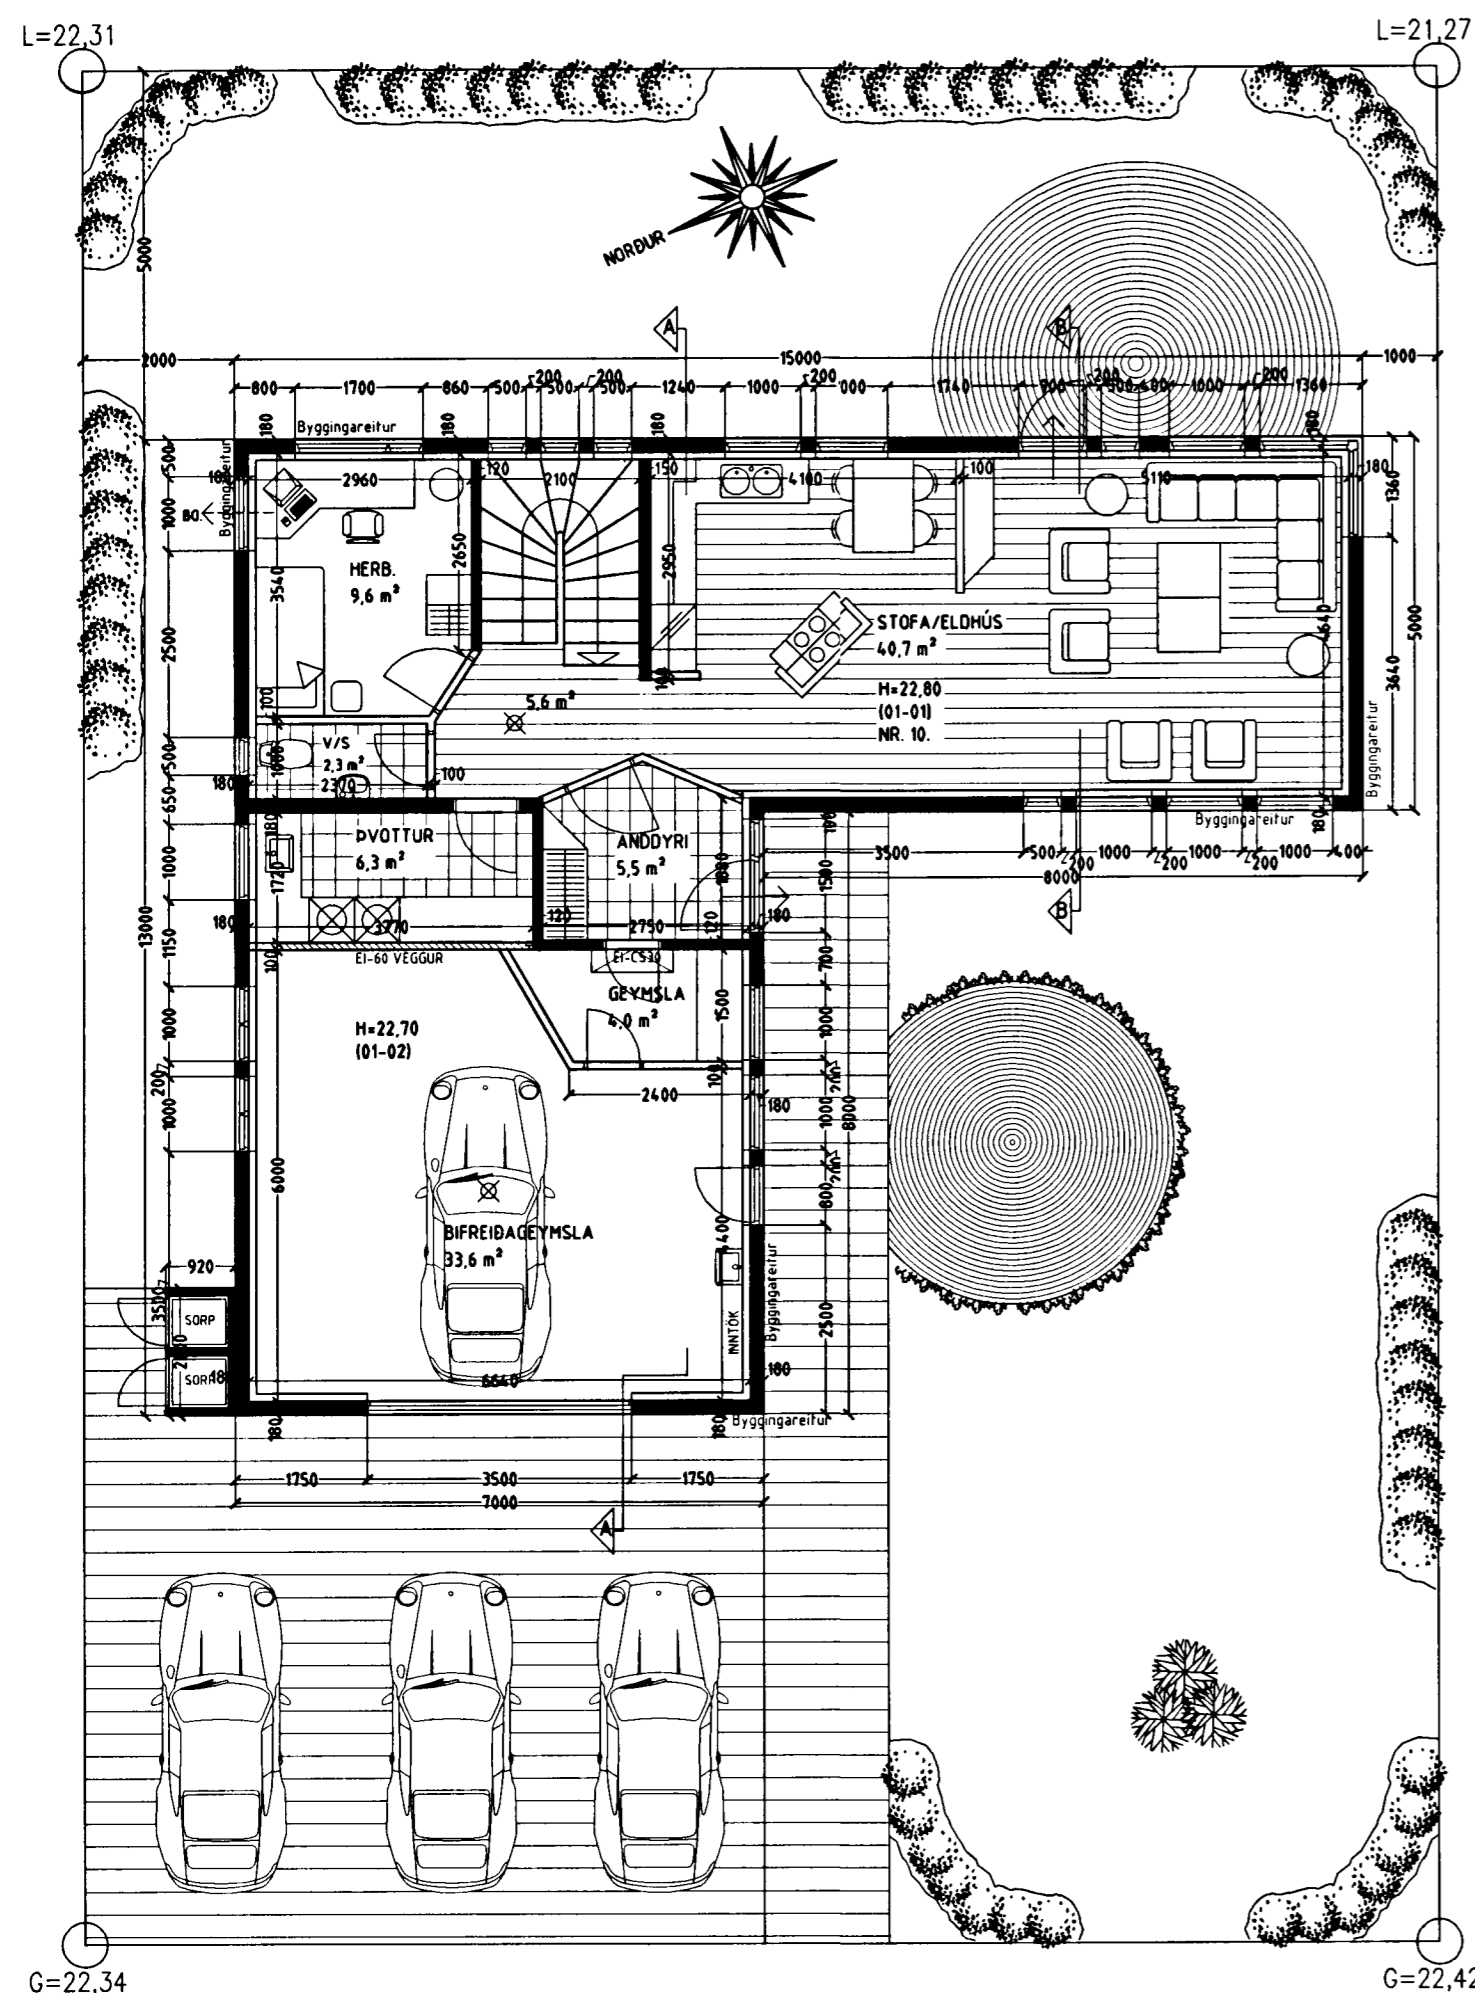

# BLÓMVELLIR 10 HAFNARFIRÐI.

Samþykkt þann

28 MARS 2003

Byggingafræðingur í Hafnarfirði  
F.h. Kristján Þórarinnsson

*KJP*

Úr Gildi

GRUNNMYND 1 HÆÐ MKV. 1:100.

GRUNNMYND 2 HÆÐ MKV. 1:100.

Skýringar:	Aðaluppdráttur.
Teikning:	GRUNNMYND 1 HÆÐ & 2 HÆÐ.
Mælikvarði:	1 : 100.
Undirskrift:	<i>18/303 SJP</i>
Blað nr: 1 af 4.	Dagsetning: 17 desember 2002.
Breytt:	