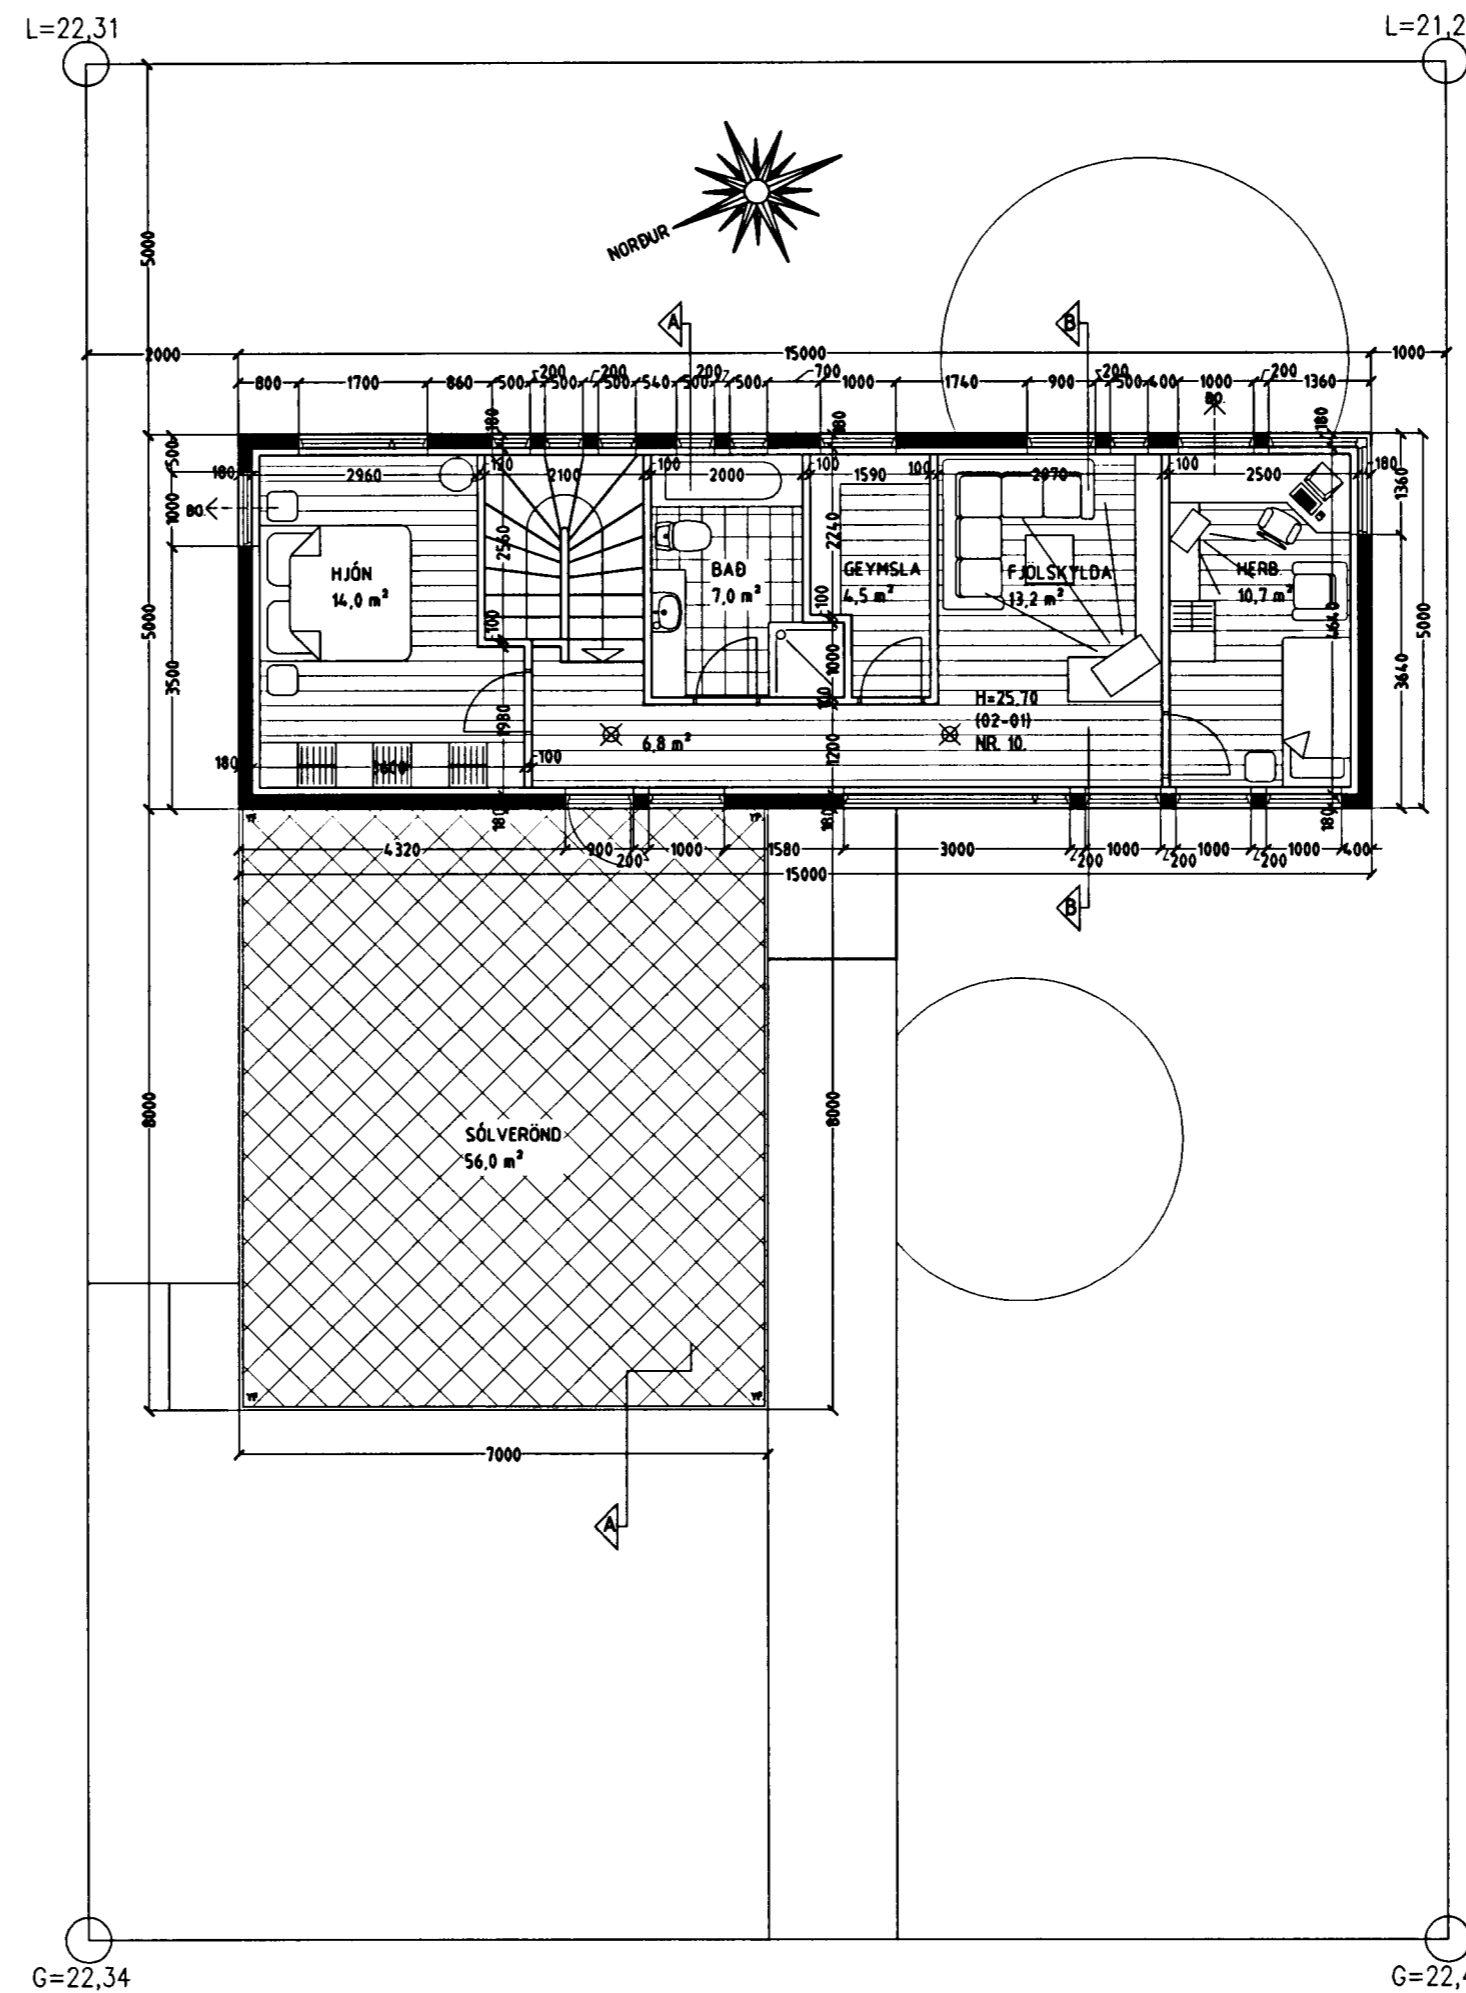

# BLÓMVELLIR 10 HAFNARFIRÐI.

Samþykkt þann

28 MARS 2003

Byggingafræðingur í Hafnarfirði  
F.h. Kristján Þórarinnsson

*KJP*

Úr Gildi

GRUNNMYND 1 HÆÐ MKV. 1:100.

GRUNNMYND 2 HÆÐ MKV. 1:100.

Skýringar:	Aðaluppdráttur.
Teikning:	GRUNNMYND 1 HÆÐ & 2 HÆÐ.
Mælikvarði:	1 : 100.
Undirskrift:	<i>18/303 SJP</i>
Blað nr: 1 af 4.	Dagsetning: 17 desember 2002.
Breytt:	