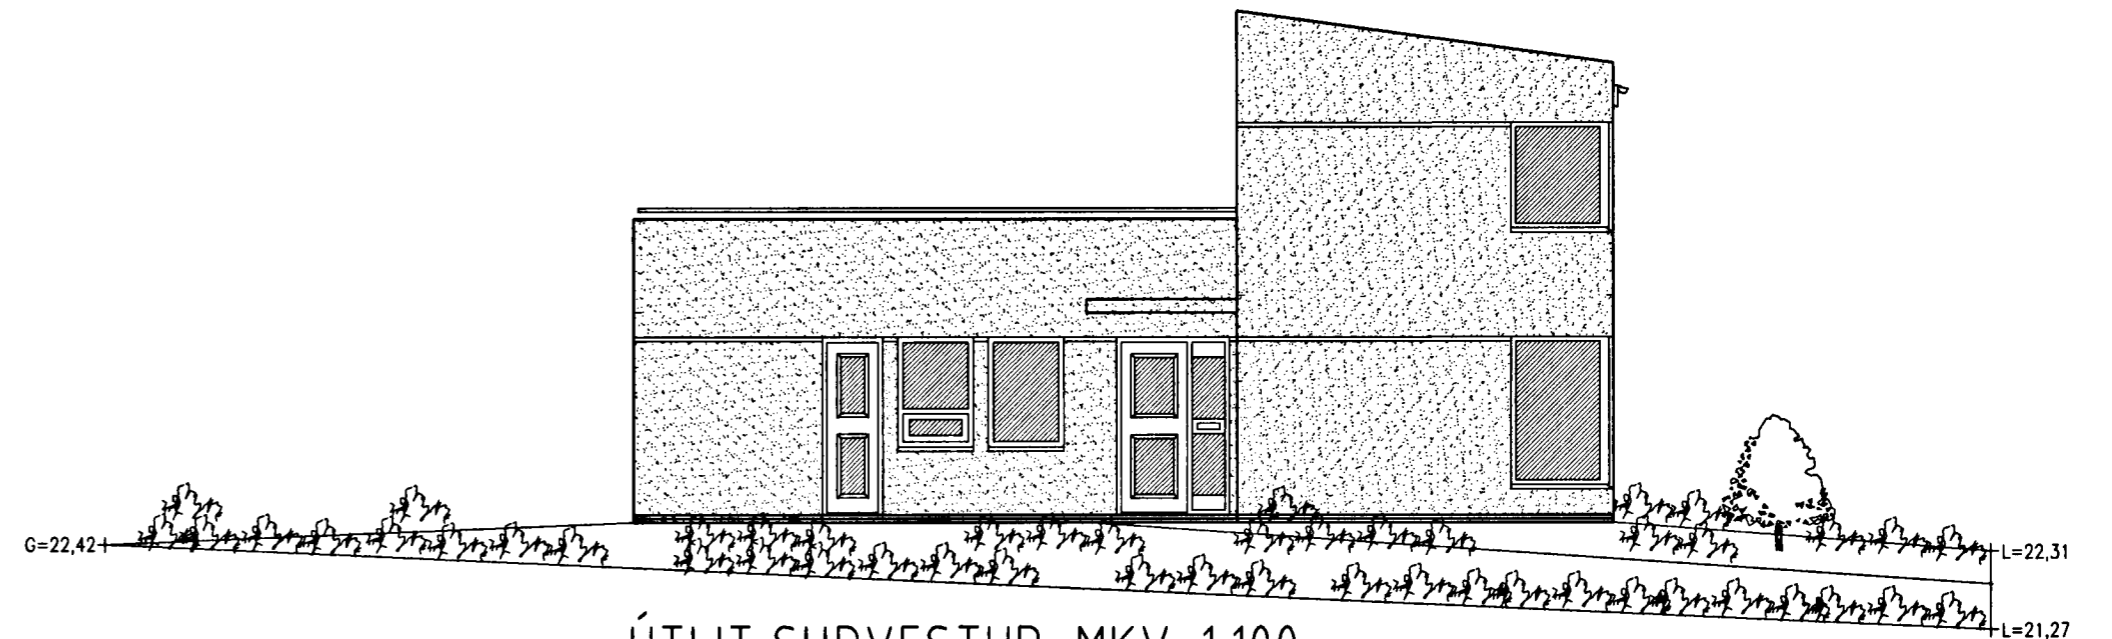

ÚTLIT NORÐVESTUR MKV. 1:100.

ÚTLIT SUÐVESTUR MKV. 1:100.

ÚTLIT SUÐAUSTUR MKV. 1:100.

ÚTLIT NORÐAUSTUR MKV. 1:100.

BLÓMVELLIR 10 HAFNARFIRÐI.

Sigurður Þorvarðarson byggingafræðingur bfi.
Teiknistofan Strandgötu 11 220 Hafnarfirði.
Sími: 5651510. Netfang: teiknistofan@islandia.is

Skýringar:	Aðaluppdráttur.
Teikning:	ÚTLITSMYNDIR.
Mælikvæði:	1:100.
Undirskrift:	
Blað nr: 3 af 4.	Dagsetning: 17 desember 2002.
Breytt: Þakfrágangi breytt 17.03.2003.	