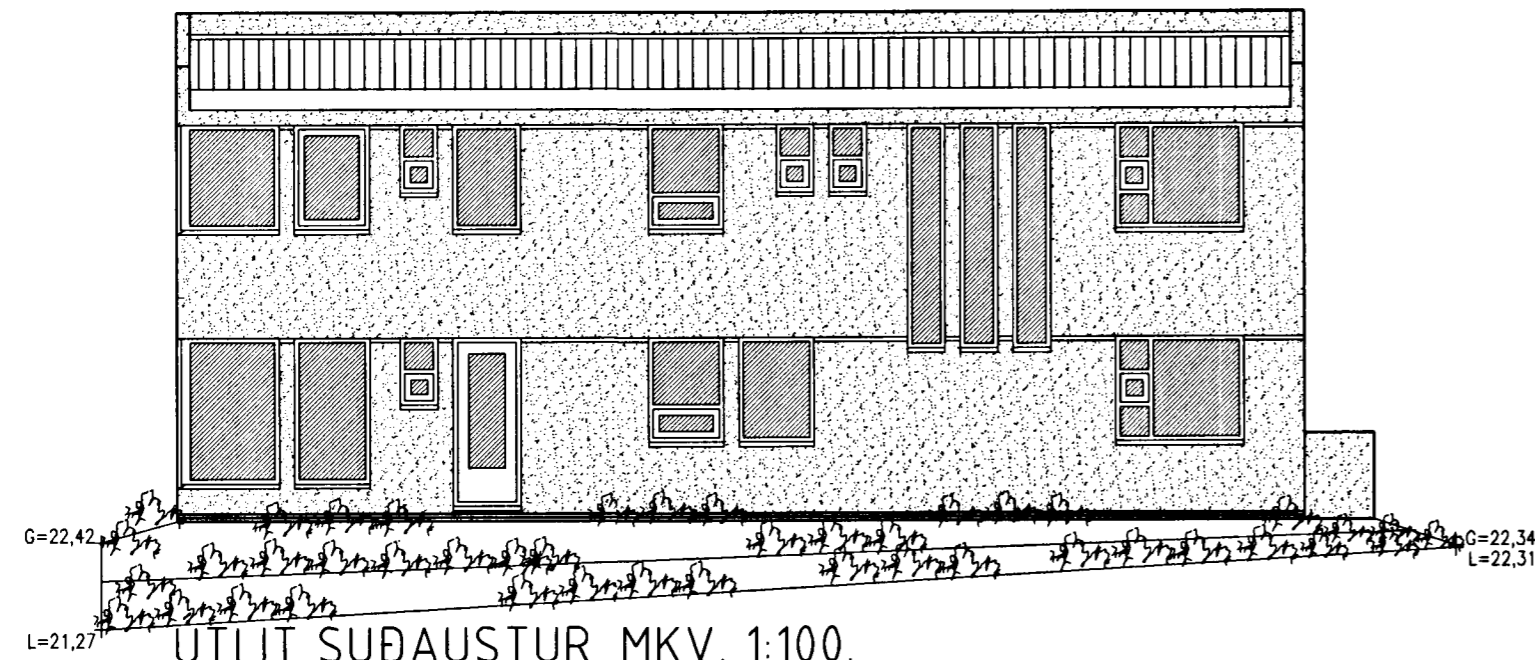

ÚTLIT NORÐVESTUR MKV. 1:100.

ÚTLIT SUÐVESTUR MKV. 1:100.

ÚTLIT SUÐAUSTUR MKV. 1:100.

ÚTLIT NORÐAUSTUR MKV. 1:100.

BLÓMVELLIR 10 HAFNARFIRÐI.

Sigurður Þorvarðarson byggingafræðingur bfi.
Teiknistofan Strandgötu 11 220 Hafnarfirði.
Sími: 5651510. Netfang: teiknistofan@islandia.is

Skýringar:	Aðaluppdráttur.
Teikning:	ÚTLITSMYNDIR.
Mælikvæði:	1:100.
Undirskrift:	
Blað nr: 3 af 4.	Dagsetning: 17 desember 2002.
Breytt: Þakfrágangi breytt 17.03.2003.	