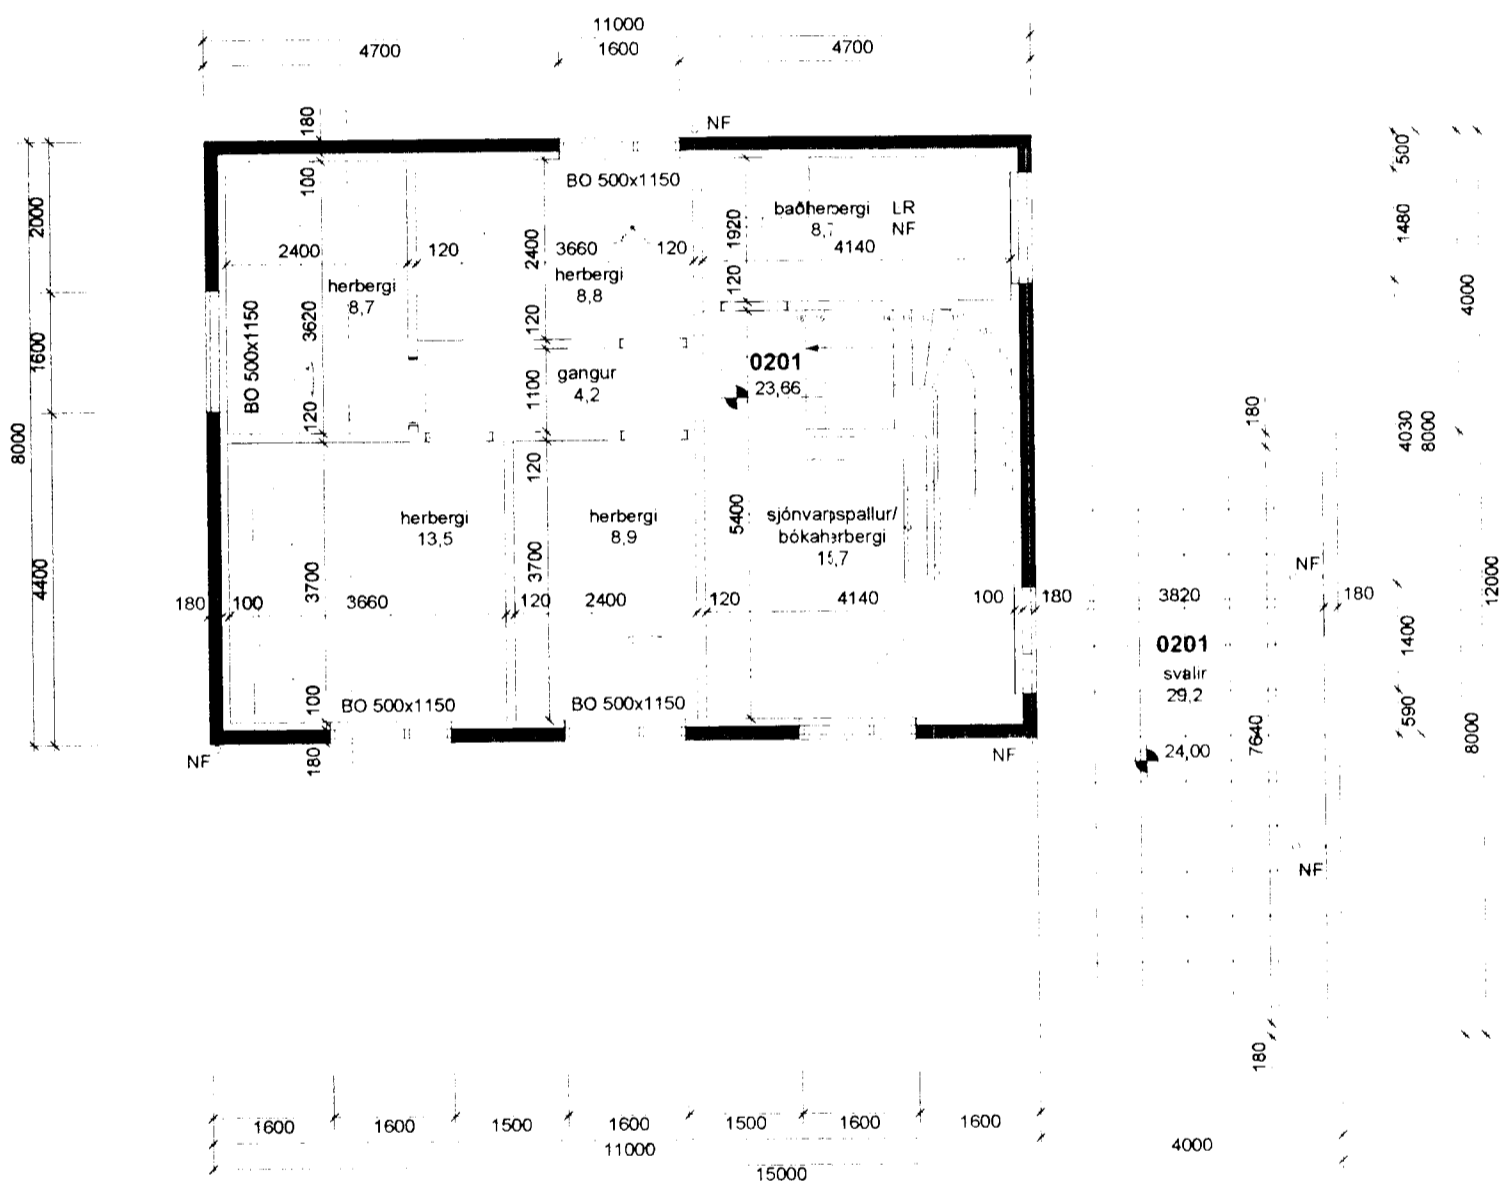

Samþykkt þann

23. DEŚ. 2002

Byggingafulltrúinn í Hafnarfirði
Erlendur Hjalmarsson
Erlendur Hjalmarsson

2 GRUNNMYND - 2. HÆÐ

1 GRUNNMYND - 1. HÆÐ

BLÓMVELLIR 18
220 HAFNARFJÖRÐUR

Nýbygging
GRUNNMYND

ADALTEIKNINGAR
A1.02