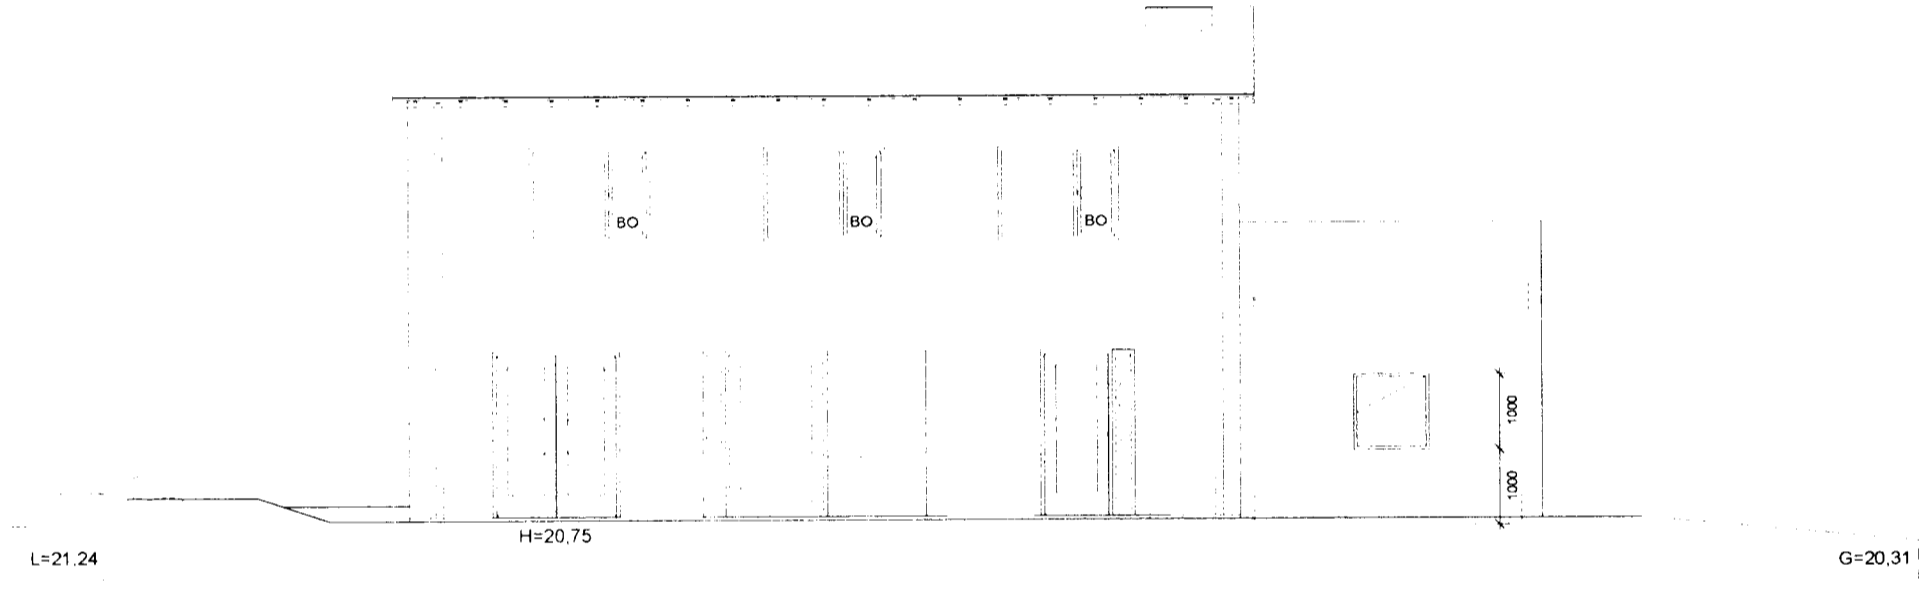

2 ÚTLIT NORDURHLÍÐ

1 ÚTLIT - AUSTURHLÍÐ

4 ÚTLIT VESTURHLÍÐ

3 ÚTLIT SUÐURHLÍÐ

6 SNEIÐING A

5 SNEIÐING B

<b>BLÓMVELLIR 18</b>		<b>ADALTEIKNINGAR</b>	
220 HAFNARFJÖRÐUR		A1.03	
Nýbygging		GLÁMA·KÍM	
ÚTLIT OG SNEIÐINGAR		Tökn.nr.:	
Útgáfa	17.12.02	Verkfr.	GK.020855
Breyting	Daga:	Mkv.	1:100
-		GLÁMA·KÍM	
<small>                 Alltíðaral Laugavegi 164 101, 105 Reykjavík                  t. 530 8100, f. 530 8101, kt. 968 486 2729                  glama.kim@glama.kim.is, www.glama.kim.is             </small>			