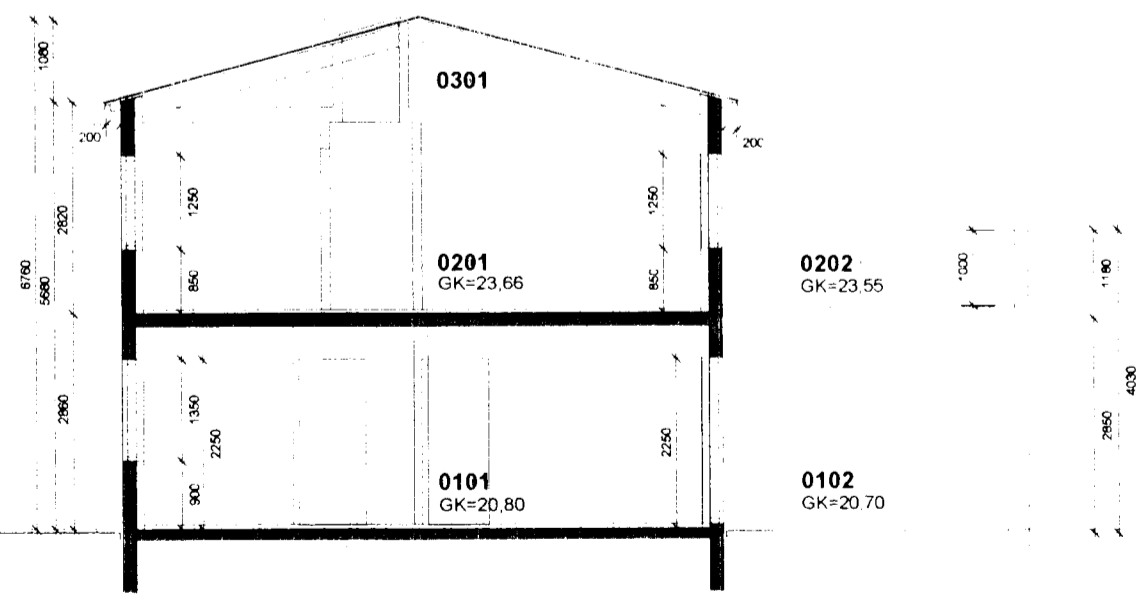

2 ÚTLIT NORDURHLÍÐ

1 ÚTLIT - AUSTURHLÍÐ

4 ÚTLIT VESTURHLÍÐ

3 ÚTLIT SUÐURHLÍÐ

6 SNEIÐING A

5 SNEIÐING B

<b>BLÓMVELLIR 18</b>		<b>ADALTEIKNINGAR</b>	
220 HAFNARFJÖRÐUR		A1.03	
Nýbygging		GLÁMA·KÍM	
ÚTLIT OG SNEIÐINGAR		Tökn.nr.:	
Útgáfa	17.12.02	Verkfr.	GK.020855
Breyting	Daga:	Mkv.	1:100
-		GLÁMA·KÍM	
<small>                 Alltíðaral Laugavegi 164 101, 105 Reykjavík                  t. 530 8100, f. 530 8101, kt. 968 486 2729                  glama.kim@glama.kim.is, www.glama.kim.is             </small>			