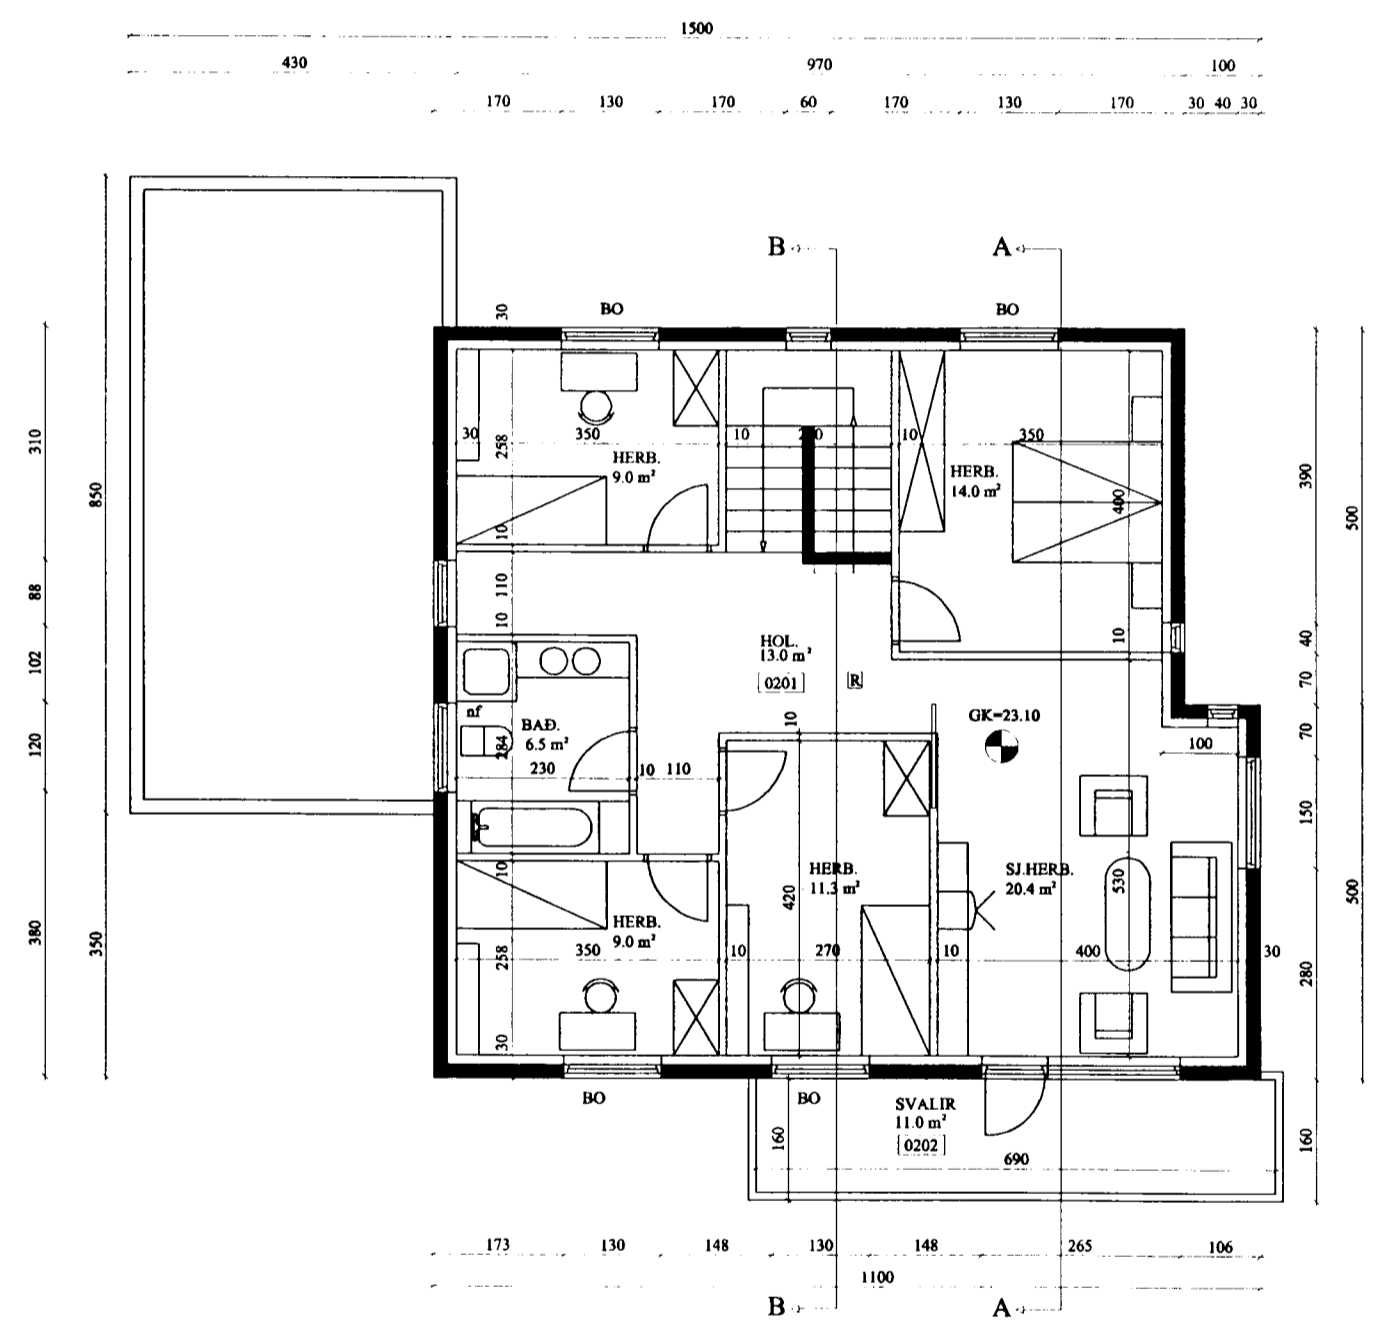

GRUNNMYND 1.HÆÐ.

GRUNNMYND 2.HÆÐ.

Teiknistofan Húsagerð og Skipulag Birkiás 19. Garðabæ. Sími 8978564.  
 Gunnar Sigtryggur Einarsson Byggingafræðingur. BFÍ. kt. 020550.2369. e-m gse@vortex.is

Verknúmer: 108.

Breytt:

Dags: 20. apríl 2003.

Efni: Blómvellir 20. Hafnarfirði.

Heiti: Grunnmynd 1. og 2. hæð.

Mkv: 1:100

Hannað: *teimise*

01