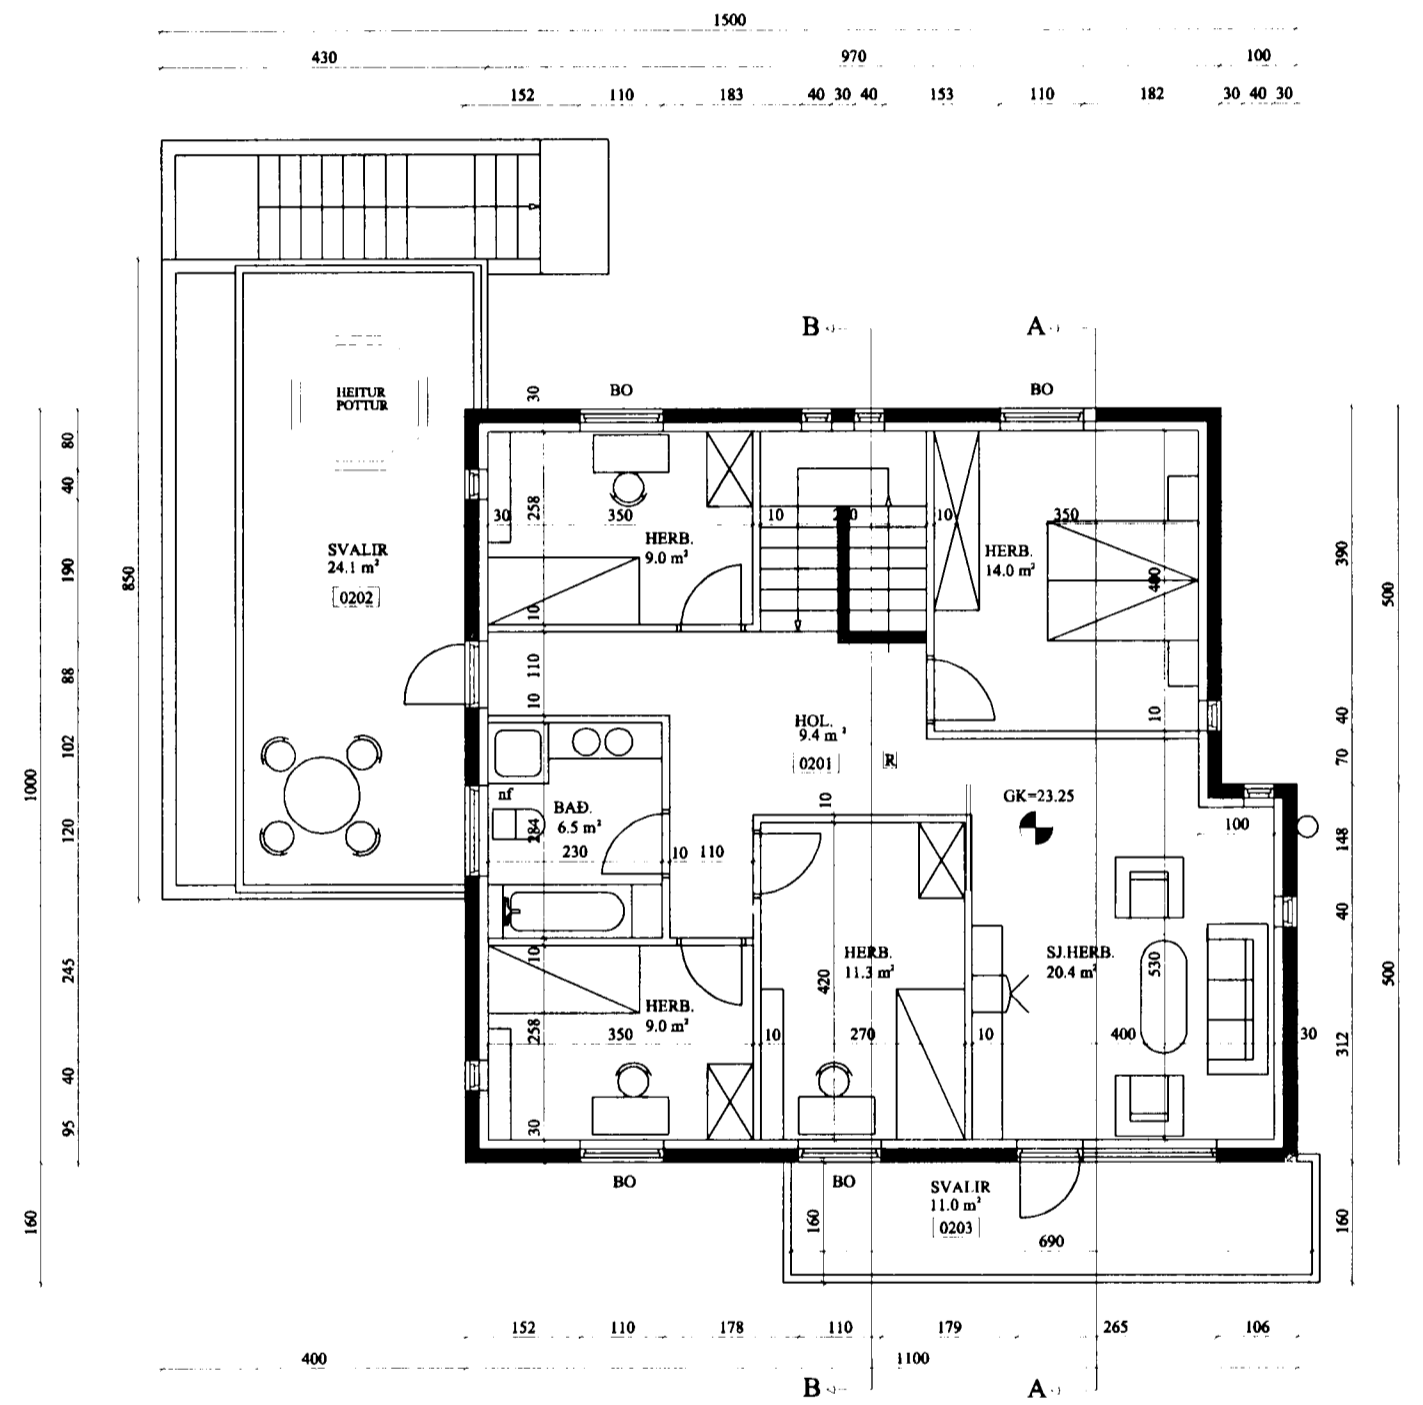

GRUNNMYND 1.HÆÐ.

GRUNNMYND 2.HÆÐ.

GEYMSLA UNDIR BÍLSKÚR

Breytingar á baði og herbergjum.

Teiknistofan Húsagerð og Skipulag Birkiás 19. Garðabæ. Sími 8978564.  
Gunnar Sigtryggur Einarsson Byggingafræðingur. BFÍ. kt. 020550.2369.

Verknúmer: 107.

Breytt: 3.júní. 2003.

Dags: 20. febrúar 2003.

Efni: Blómvellir 24. Hafnarfirði.

Heiti: Grunnmynd 1. og 2. hæð.

Mkv: 1:100

Hannað: *[Signature]*