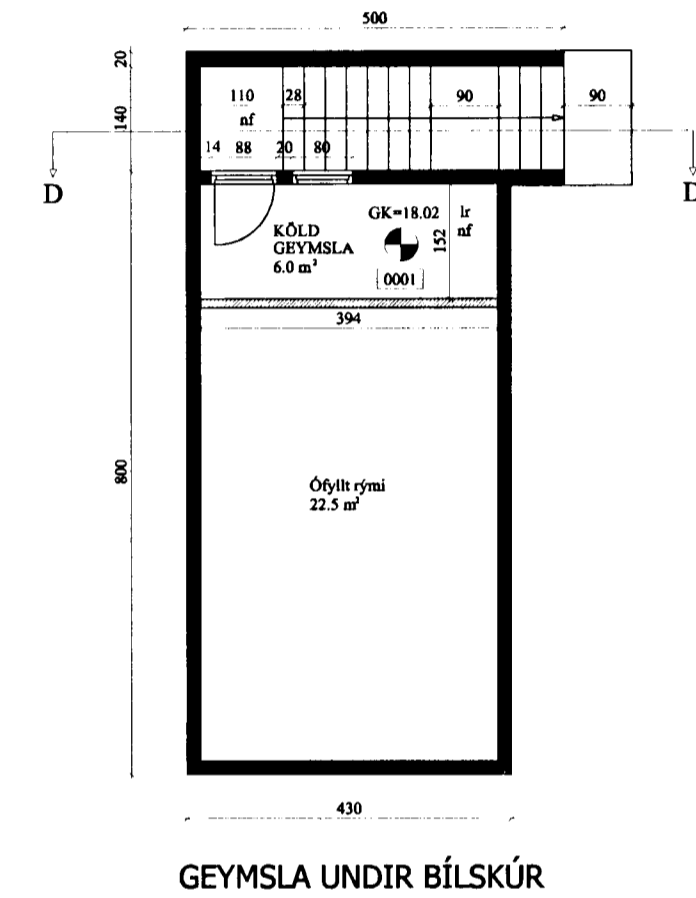

GRUNNMYND 1.HÆÐ.

GRUNNMYND 2.HÆÐ.

GEYMSLA UNDIR BÍLSKÚR

Breytingar á baði og herbergjum.

Teiknistofan Húsagerð og Skipulag Birkiás 19. Garðabæ. Sími 8978564.  
Gunnar Sigtryggur Einarsson Byggingafræðingur. BFÍ. kt. 020550.2369.

Verknúmer: 107.

Breytt: 3.júní. 2003.

Dags: 20. febrúar 2003.

Efni: Blómvellir 24. Hafnarfirði.

Heiti: Grunnmynd 1. og 2. hæð.

Mkv: 1:100

Hannað: *[Signature]*