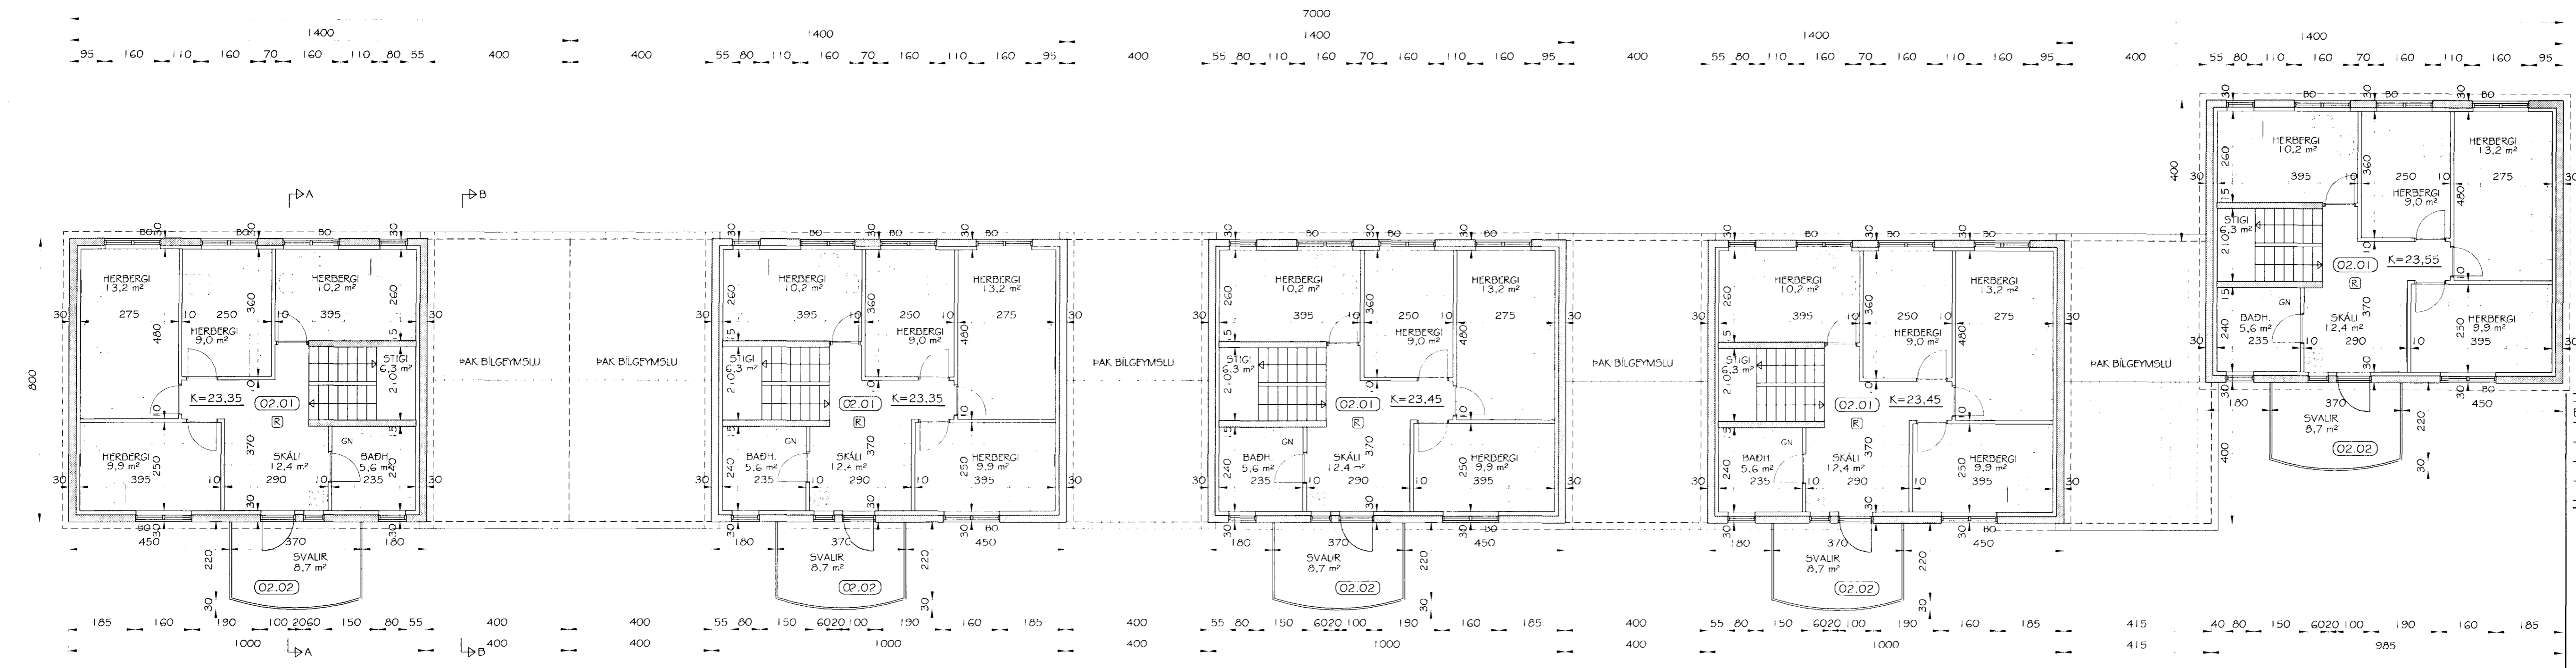

GRUNNMYND EÐRI HÆÐAR
MKV. 1:100

Br. nr.	Dags.	Af.	Breyting
(A)			
(B)			
(C)			
(D)			

TEIKNISTOFAN TORGIÐ
RÁÐGJÖF - HÖNNUN - EFTIRLIT

ÁRMULLI 3G, 108 REYKJAVÍK, SÍM 568-8866, FAX 568-8878
Þorsteinn Friðþjófsón, Magnús P. Guðmundsson,
Byggingafræðingur, innviðissáttk. t.
Kl. 21.055-5299 Kl. 240654-5559

BLÓMVELLIR 27-35
HAFNARFJÖRÐUR

Tekningarstíll: GRUNNMYNDIR
SNIDMYNDIR

Dags. 12.08.2002 Kvarð 1:100
Hamahl HP Teknað VÖU Samþ.
Vexnr. 02-812 Tekn. n. 102 Broyt.