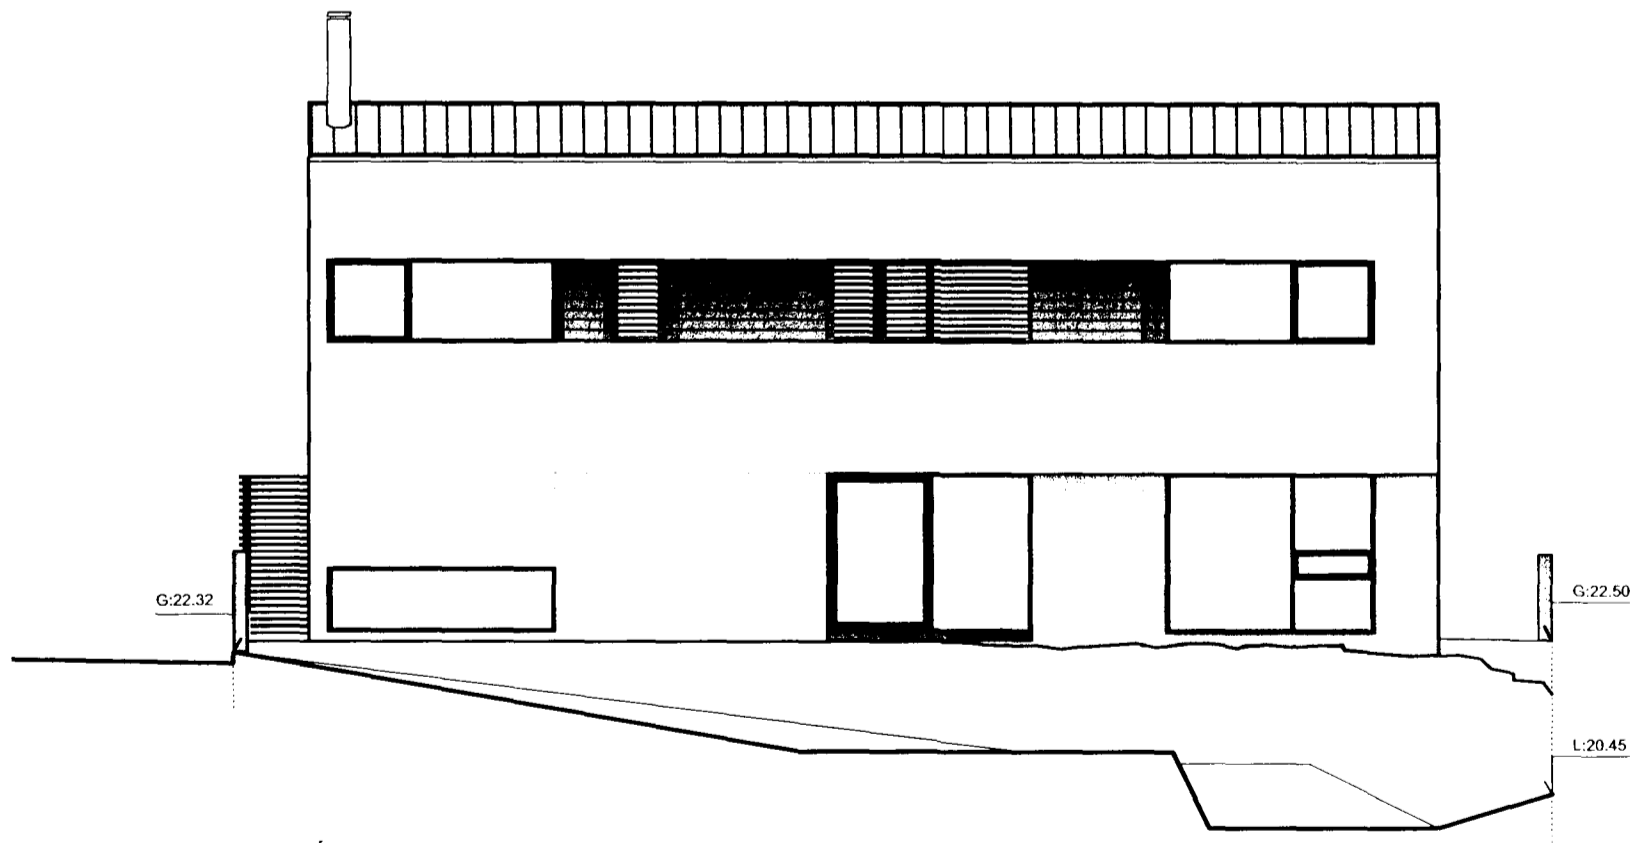

 Samþykkt bærni
 14 NOV. 2002
 Byggingaáætlunir í Hafnarfirði
 Eftir Kristján Þorarinsson 

ÚTLIT VESTURHLID

ÚTLIT SUÐURHLID

ÚTLIT AUSTURHLID

ÚTLIT NORDURHLID

BREYTINGAR:
 10.'02: Kjallari fjartægður. Skráningartóflu breytt.