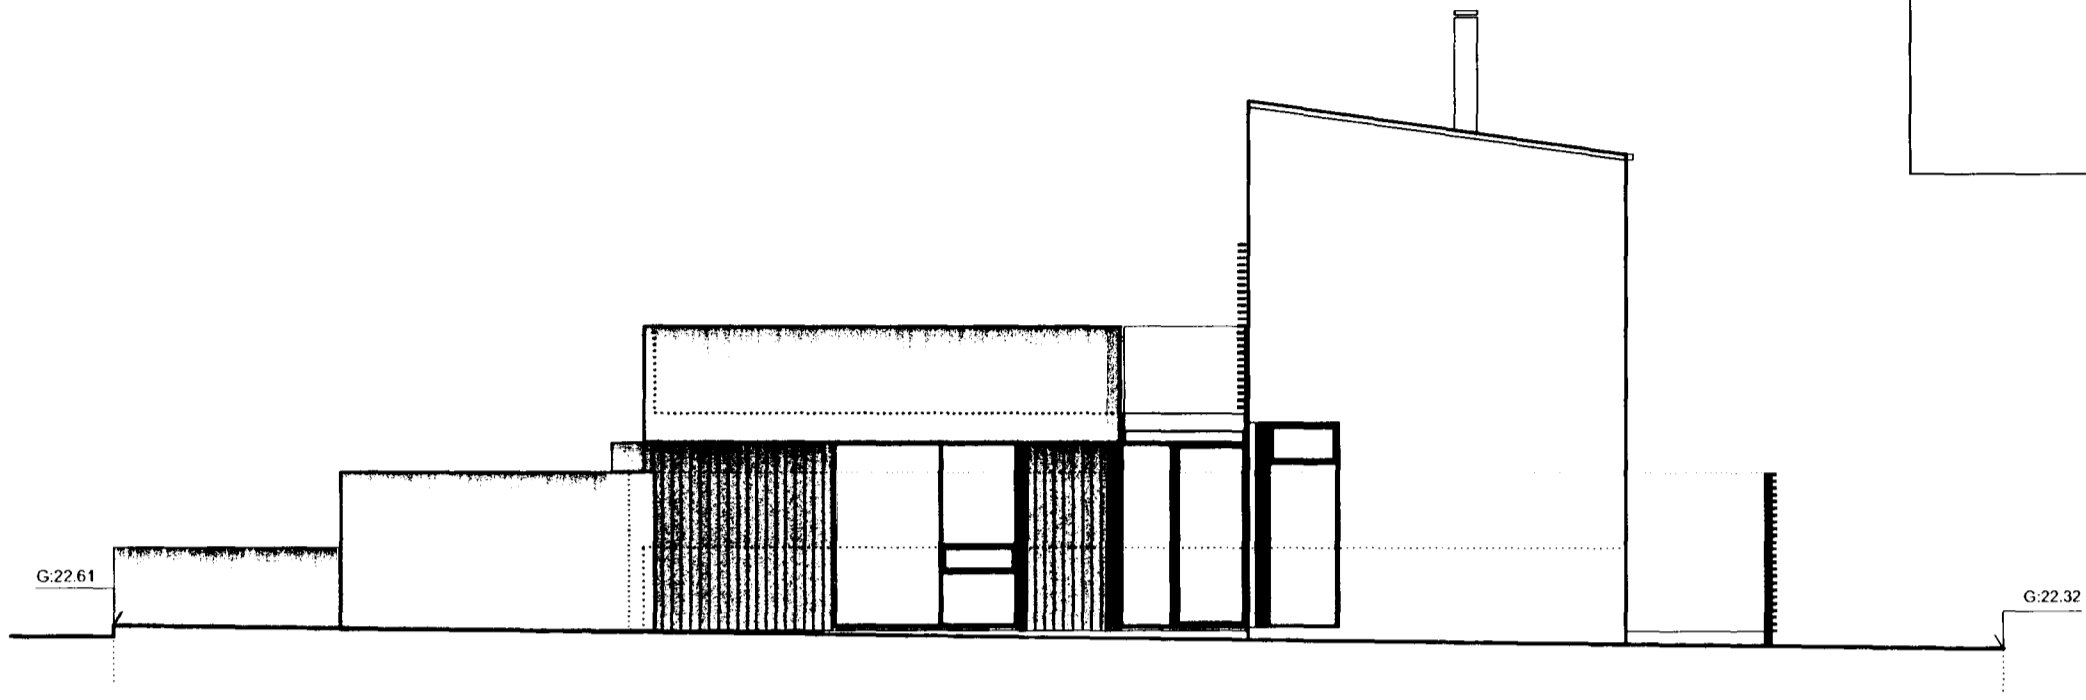

 Samþykkt bærni
 14 NOV. 2002
 Byggingaáætlunir í Hafnarfirði
 Eftir Kristján Þorarinsson 

ÚTLIT VESTURHLID

ÚTLIT SUÐURHLID

ÚTLIT AUSTURHLID

ÚTLIT NORDURHLID

BREYTINGAR:
 10.'02: Kjallari fjartægður. Skráningartóflu breytt.