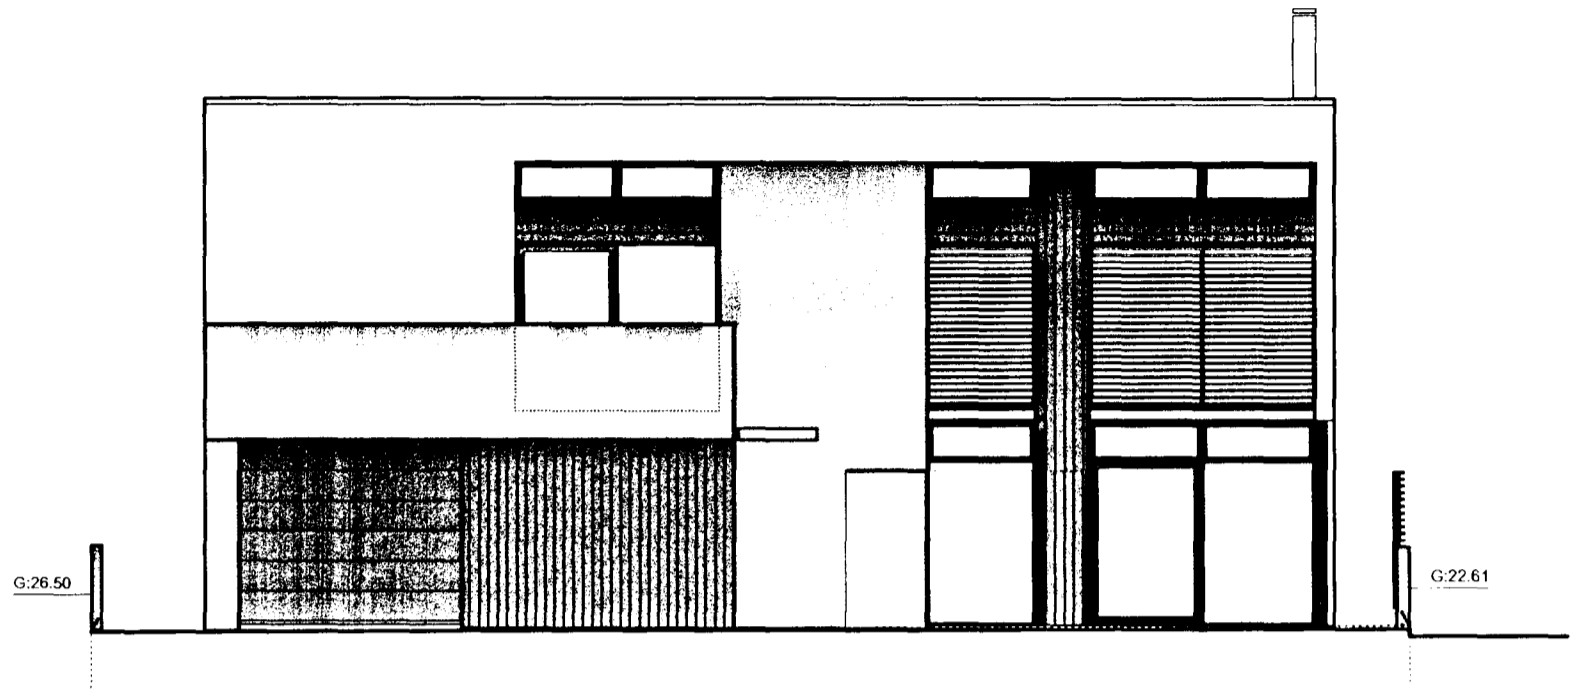

 Samþykkt bærni
 14 NOV. 2002
 Byggingaáætlunir í Hafnarfirði
 Eftir Kristján Þorarinsson 

ÚTLIT VESTURHLID

ÚTLIT SUÐURHLID

ÚTLIT AUSTURHLID

ÚTLIT NORDURHLID

BREYTINGAR:
 10.'02: Kjallari fjartægður. Skráningartóflu breytt.