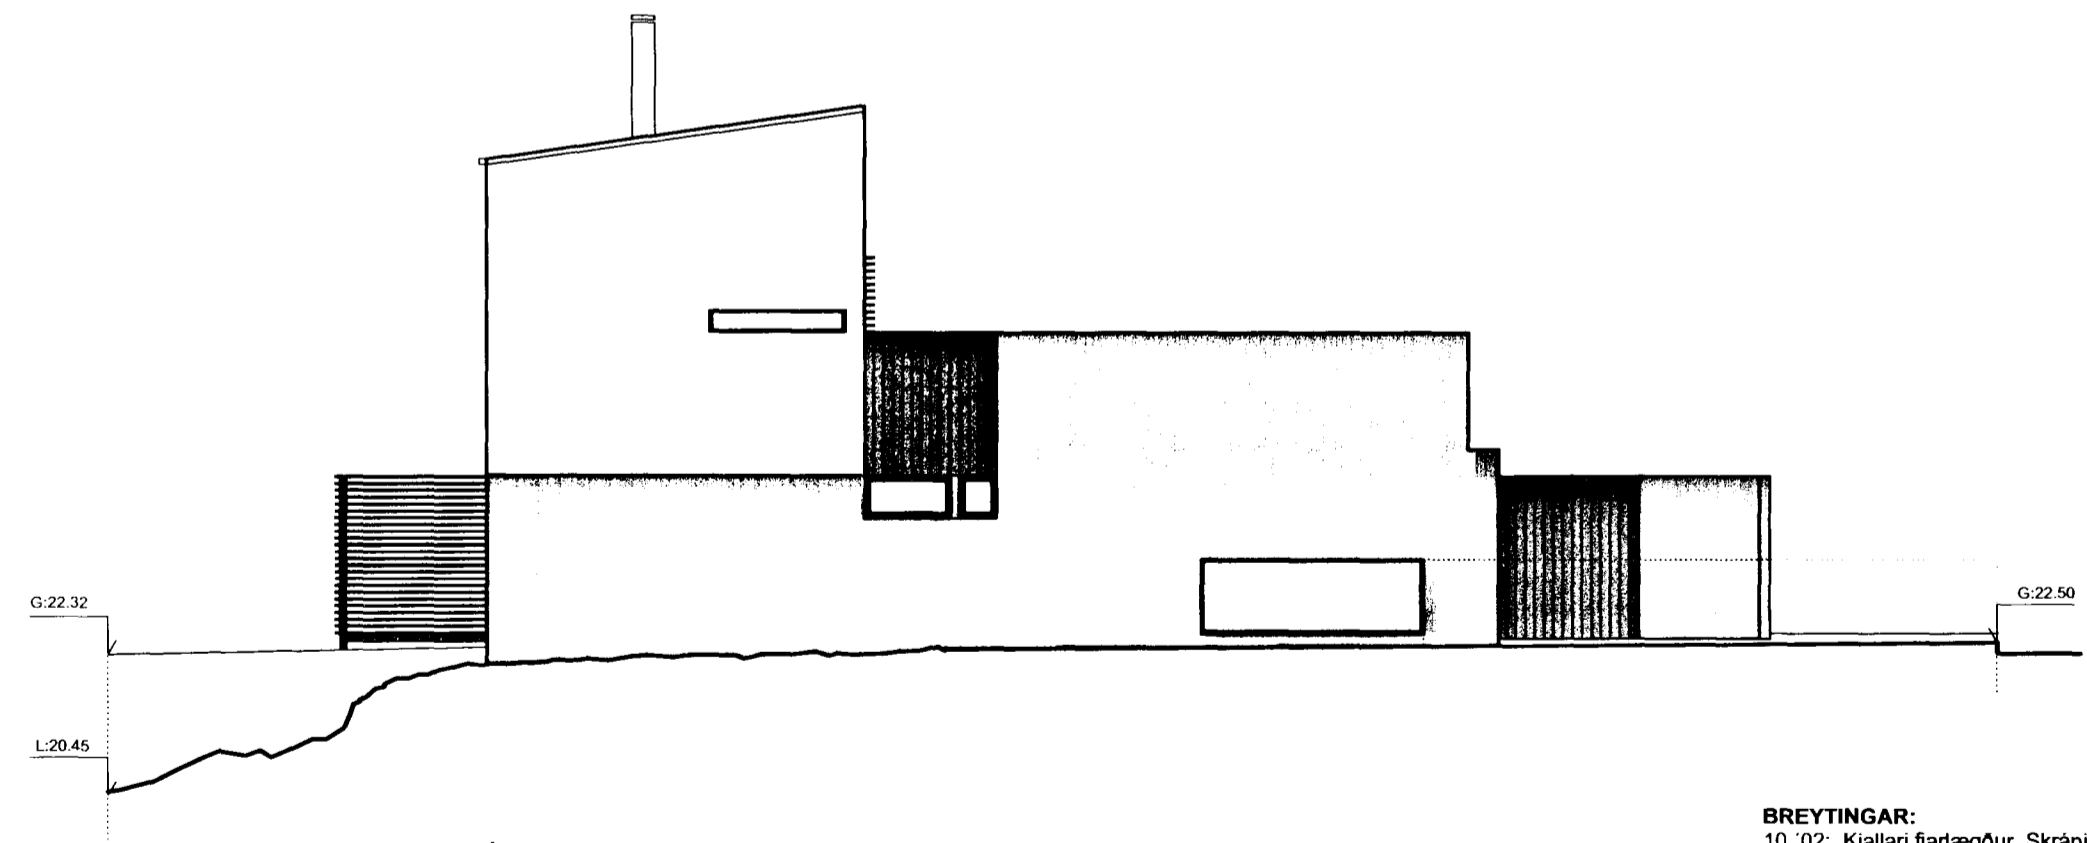

 Samþykkt bærni
 14 NOV. 2002
 Byggingaáætlunir í Hafnarfirði
 Eftir Kristján Þorarinsson 

ÚTLIT VESTURHLID

ÚTLIT SUÐURHLID

ÚTLIT AUSTURHLID

ÚTLIT NORDURHLID

BREYTINGAR:
 10.'02: Kjallari fjartægður. Skráningartóflu breytt.