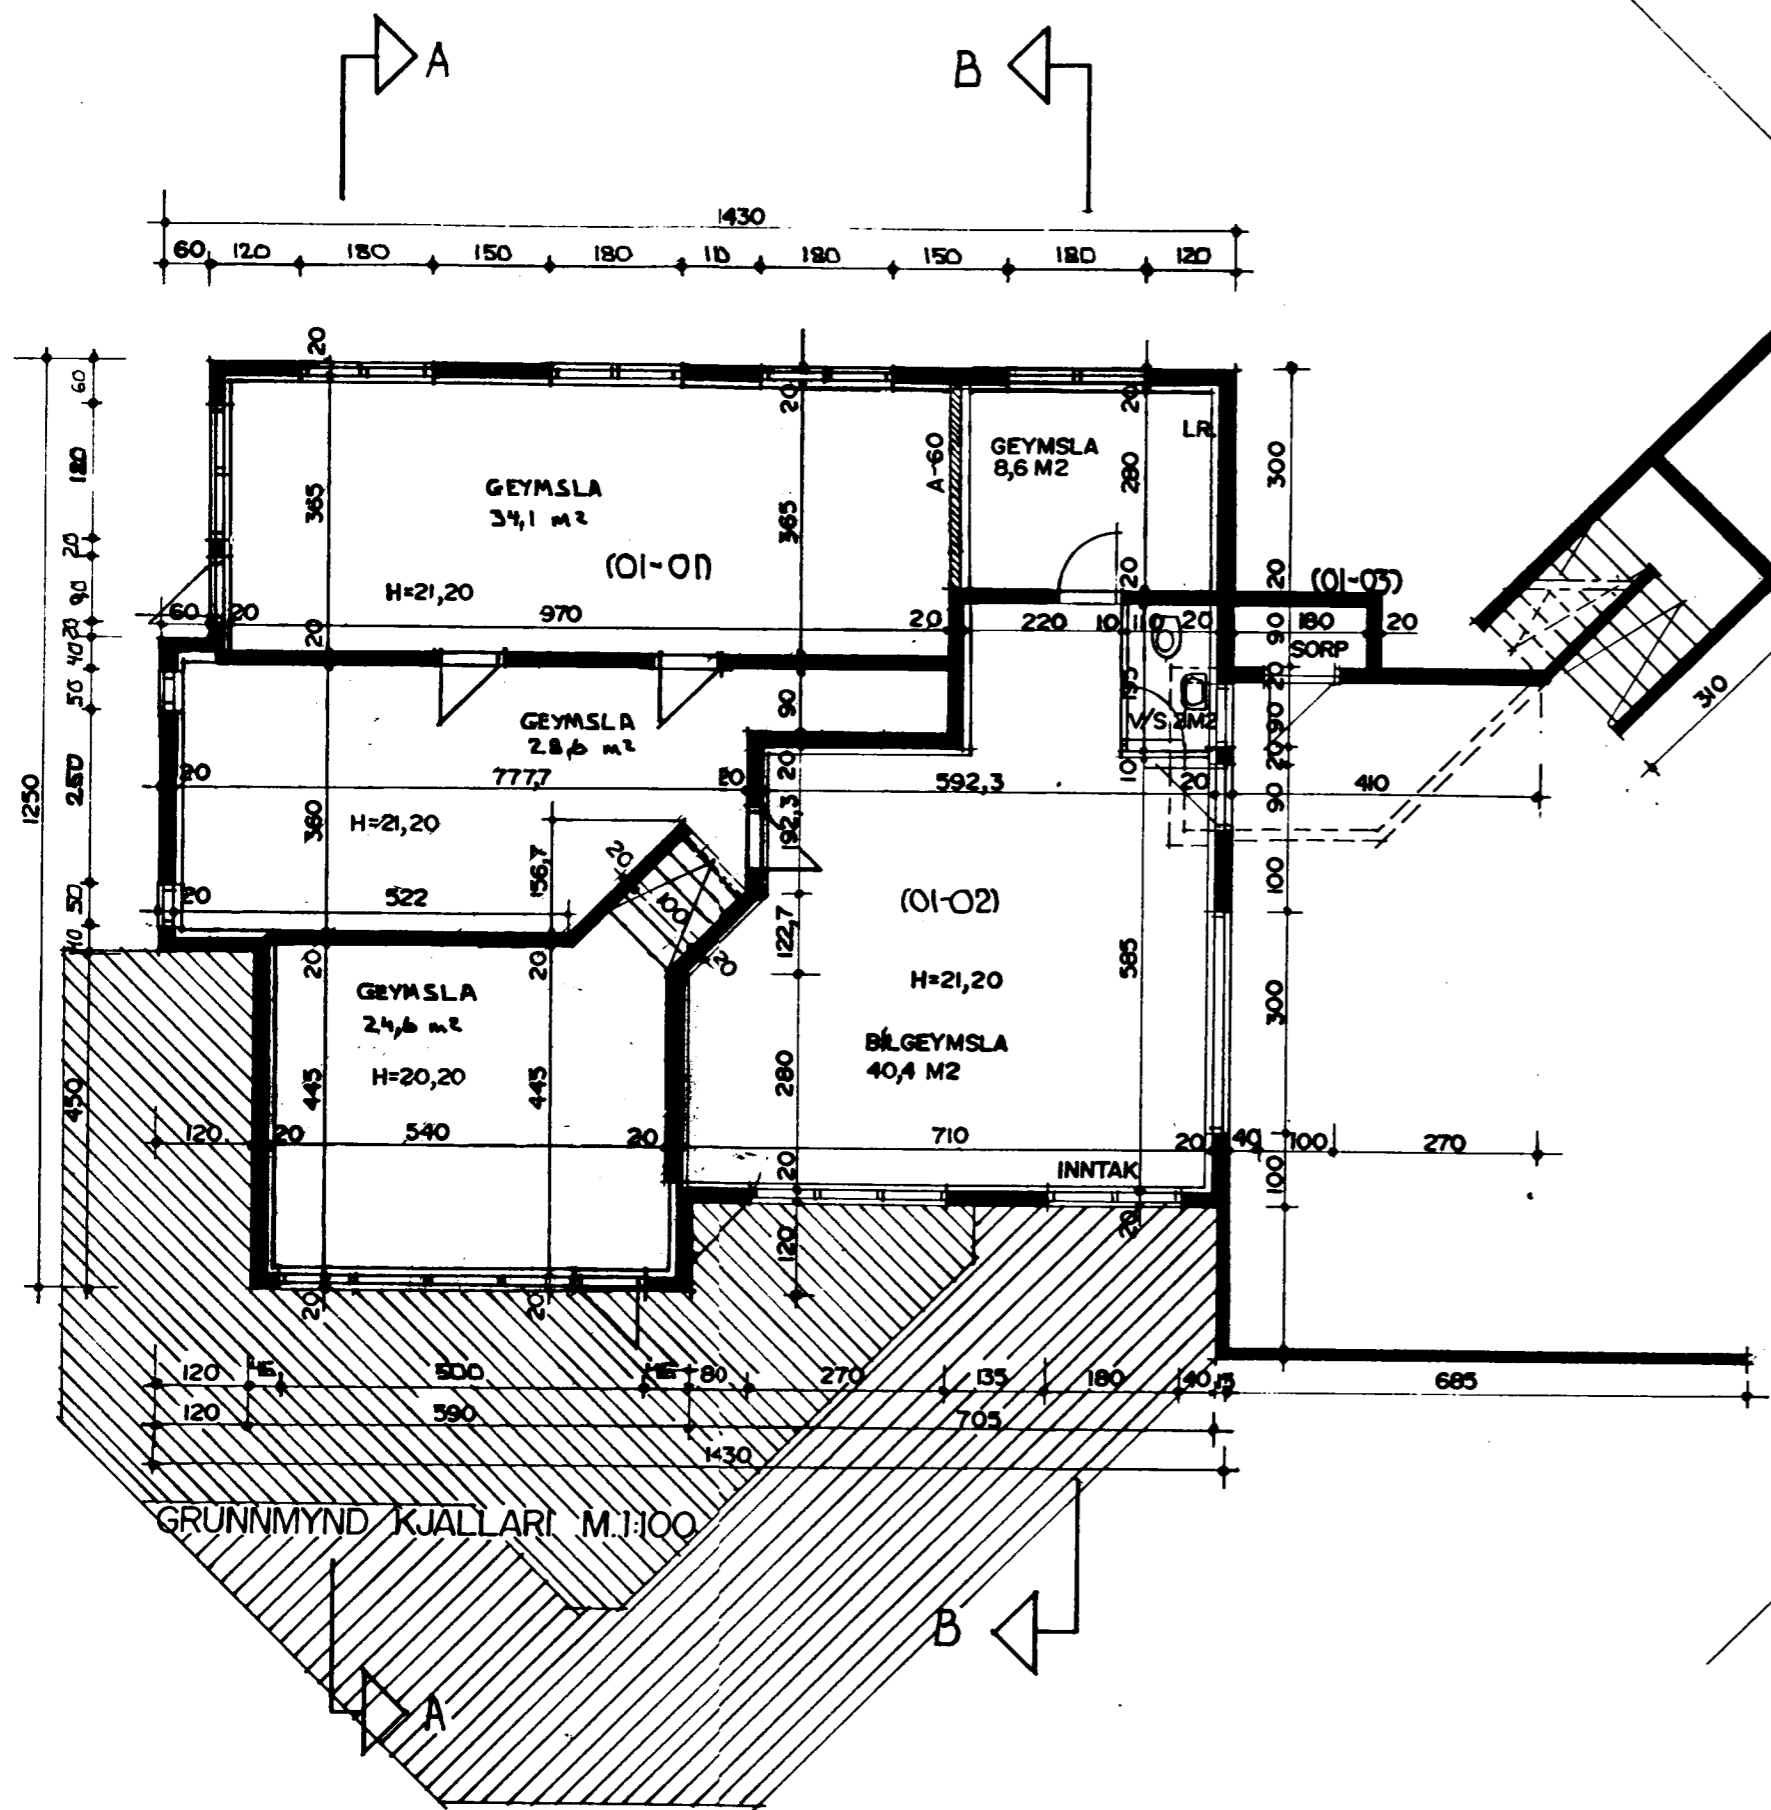

Samþykkt þann
07 APR. 2003 *PH ABG*
Byggingafræðingur / Hafnarfirði
Erlendur Hjálmarsson

SKRÁNINGARTAFLA GERÐ,
OPNAÐ RYMI Í KJALLARA,
BREYTT GLUGGI TEIKNADUR
A AUSTURHLIÐ KJALLARA.
DAGS. 08.04.2001.

TEIKNADIR 7 STK. GLUGGAR OG 2 STK. HURÐIR. Í KJALLARA DAGS. 03.12.2001.