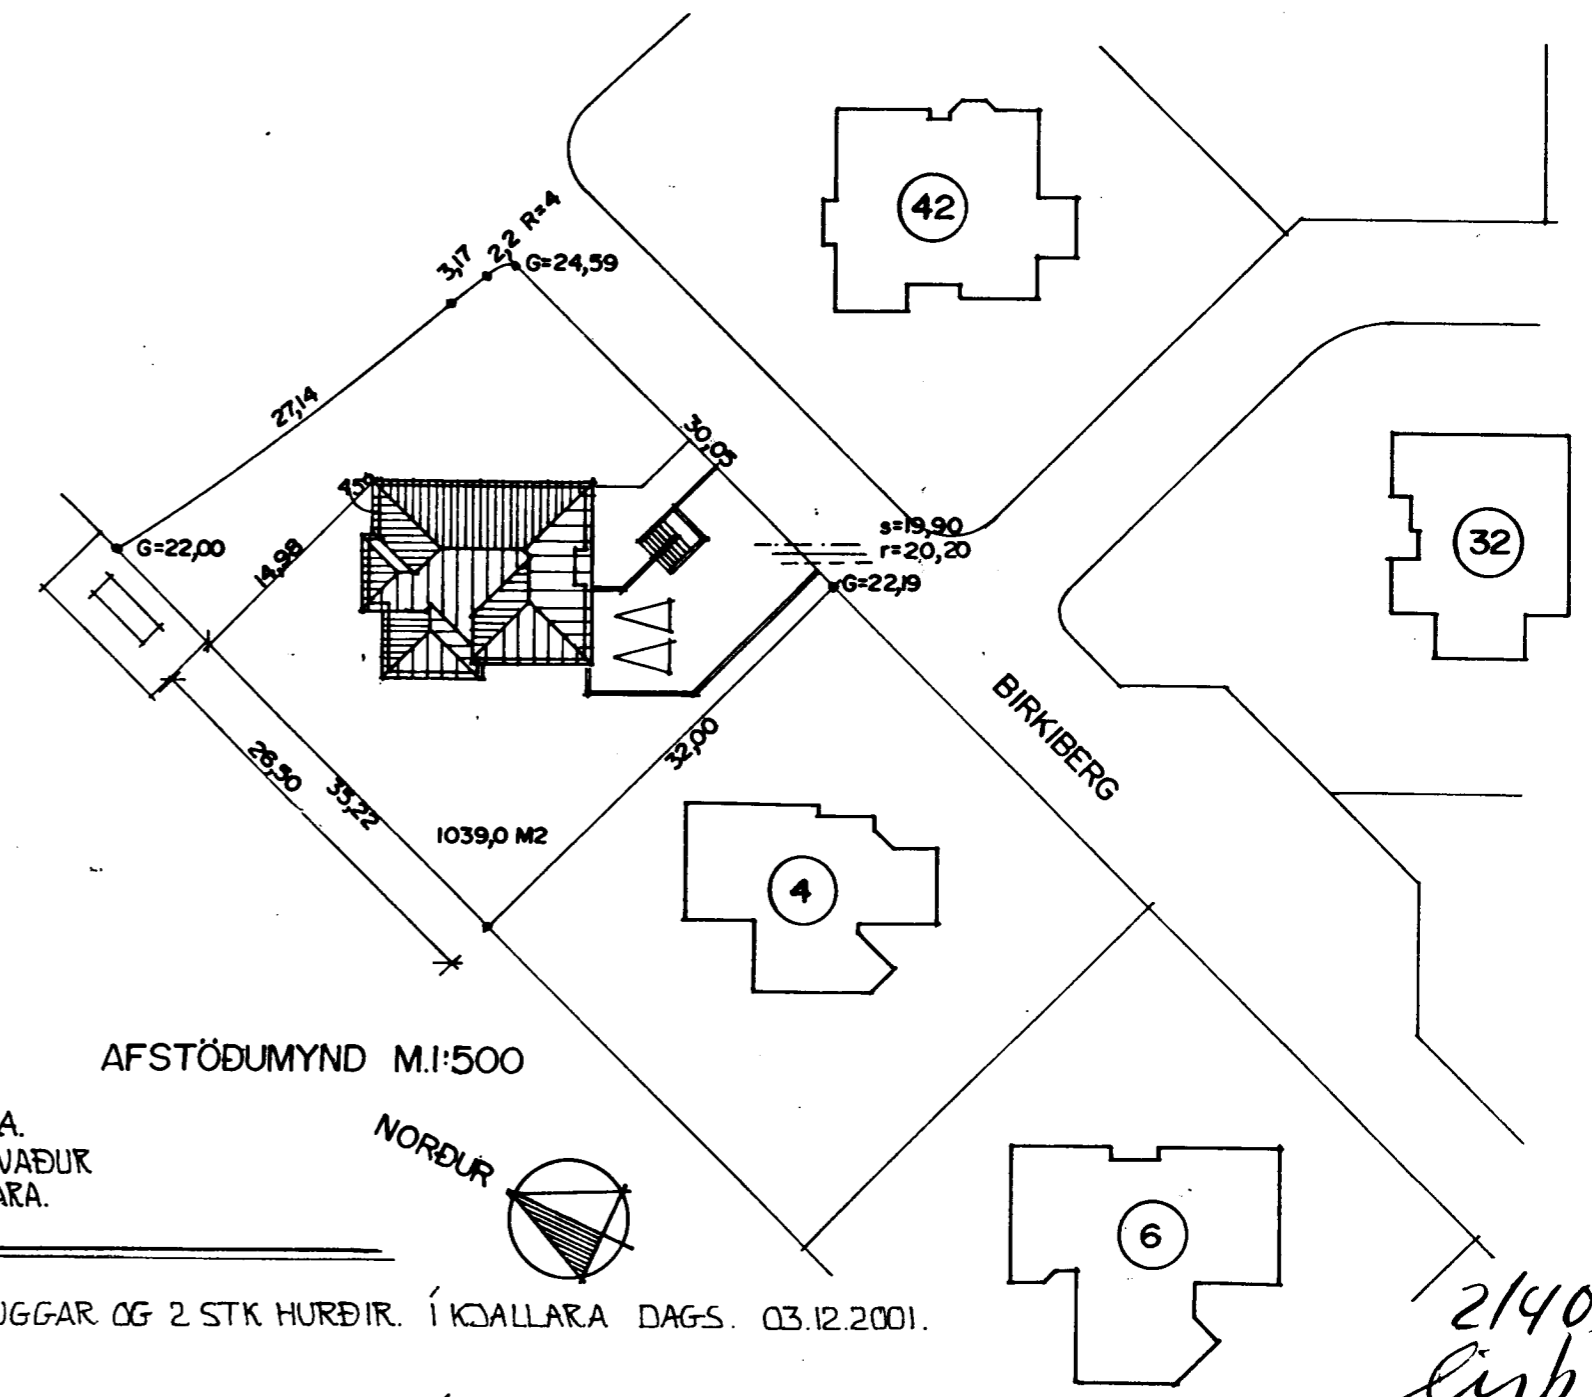

Samþykkt þann
07 APR. 2003 *PH ABG*
Byggingafræðingur / Hafnarfirði
Erlendur Hjálmarsson

SKRÁNINGARTAFLA GERÐ,
OPNAÐ RYMI Í KJALLARA,
BREYTT GLUGGI TEIKNADUR
A AUSTURHLIÐ KJALLARA.
DAGS. 08.04.2001.

TEIKNADIR 7 STK. GLUGGAR OG 2 STK. HURÐIR. Í KJALLARA DAGS. 03.12.2001.