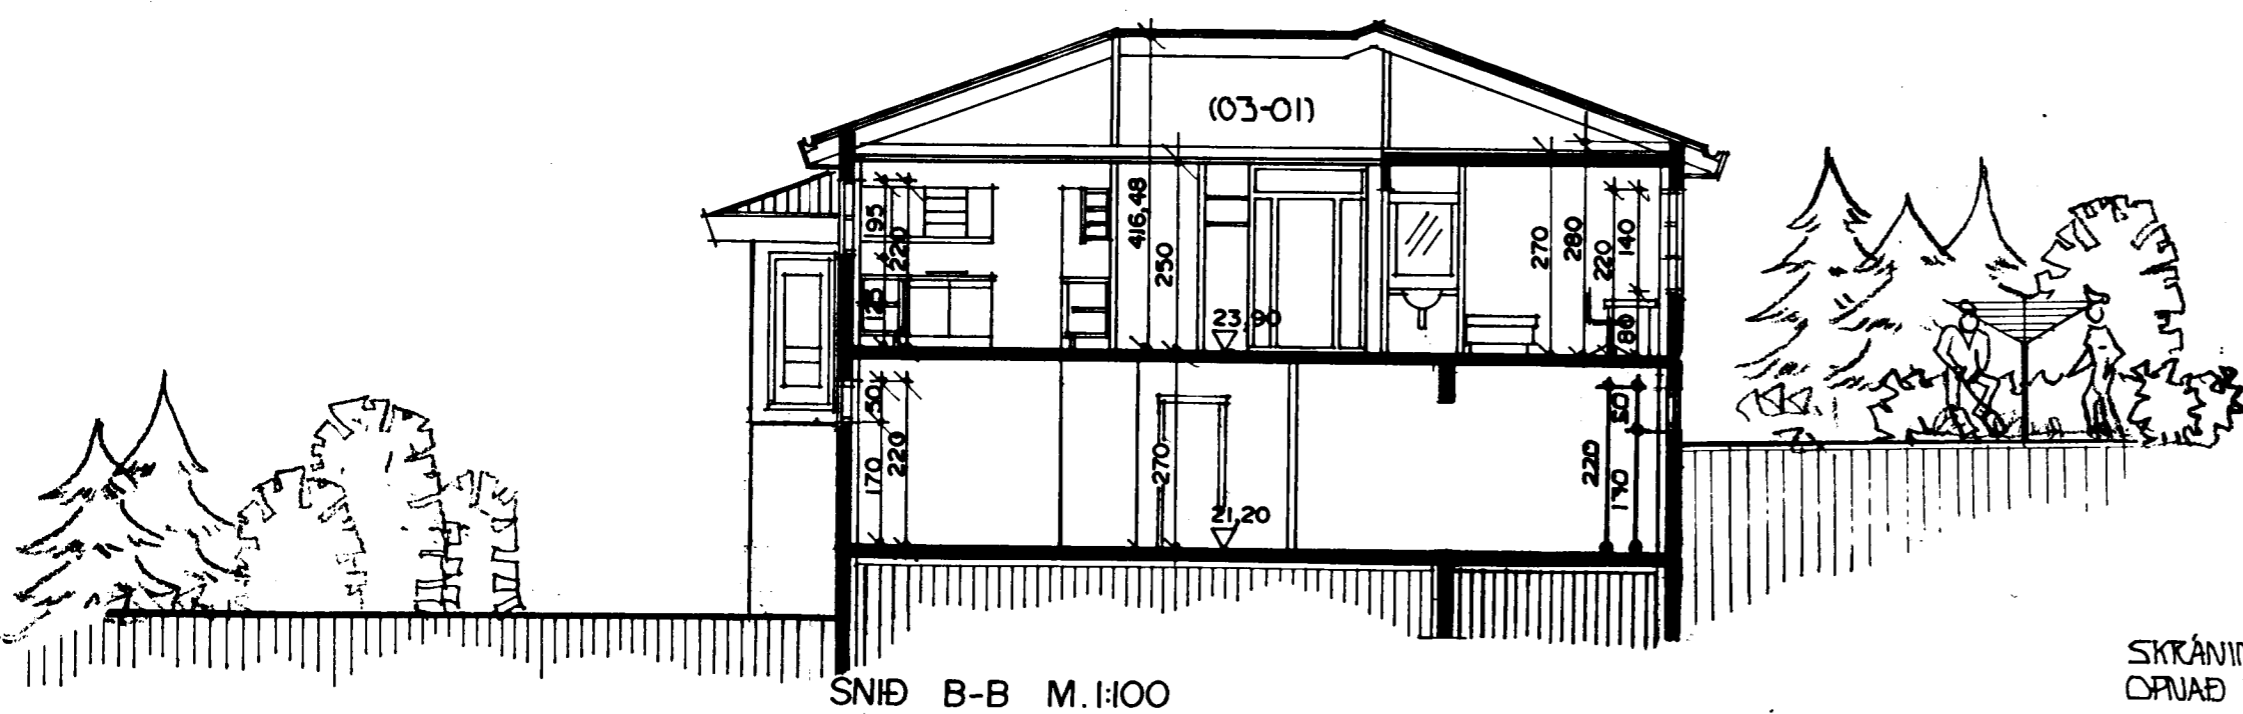

Samþykkt þann
07 APR. 2003 *PH ABG*
Byggingafræðingur / Hafnarfirði
Erlendur Hjálmarsson

SKRÁNINGARTAFLA GERÐ,
OPNAÐ RYMI Í KJALLARA,
BREYTT GLUGGI TEIKNADUR
A AUSTURHLIÐ KJALLARA.
DAGS. 08.04.2001.

TEIKNADIR 7 STK. GLUGGAR OG 2 STK. HURÐIR. Í KJALLARA DAGS. 03.12.2001.