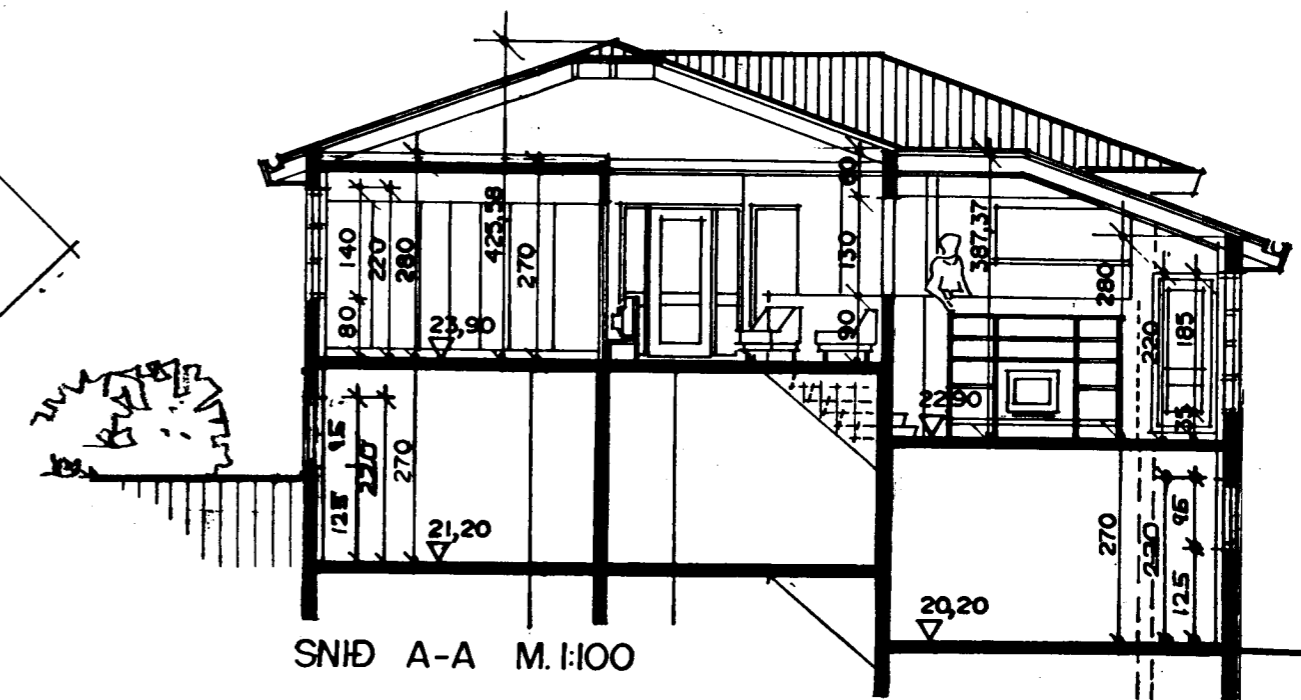

Samþykkt þann
07 APR. 2003 *PH ABG*
Byggingafræðingur / Hafnarfirði
Erlendur Hjálmarsson

SKRÁNINGARTAFLA GERÐ,
OPNAÐ RYMI Í KJALLARA,
BREYTT GLUGGI TEIKNADUR
A AUSTURHLIÐ KJALLARA.
DAGS. 08.04.2001.

TEIKNADIR 7 STK. GLUGGAR OG 2 STK. HURÐIR. Í KJALLARA DAGS. 03.12.2001.