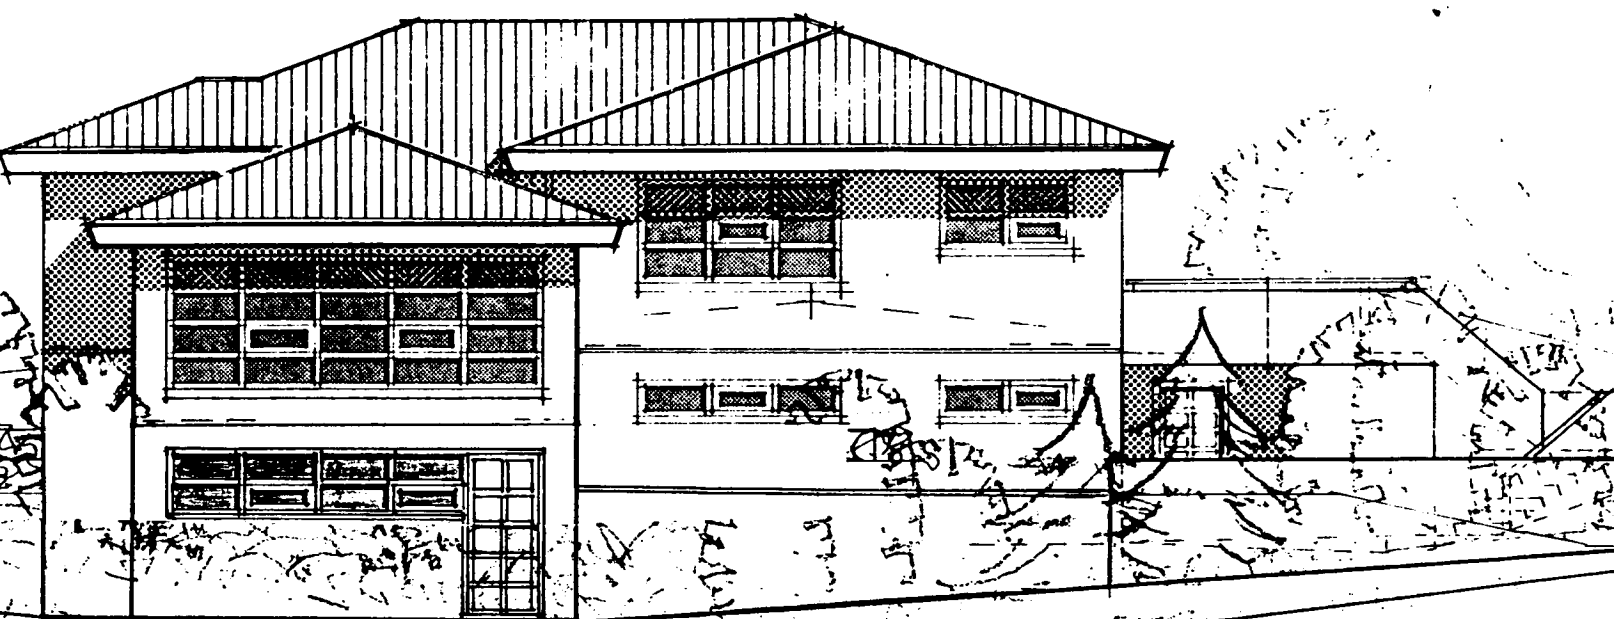

Samþykkt þann

07 APR. 2003 *PHABG*

Byggingafulltrúinn í Hafnarfirði
Erlendur Hjálmarsson

SUÐUR M.1:100

VESTUR M.1:100

AUSTUR M.1:100

NORÐUR M.1:100

SKRÁNINGARTAFLA GERÐ.
OPNAÐ RÝMI KOALLARA.
BREYTT.
GLUGGI TEIKNADUR Á AUSTURHLÍÐ KOALLARA.
DAGS 08.04.2001.