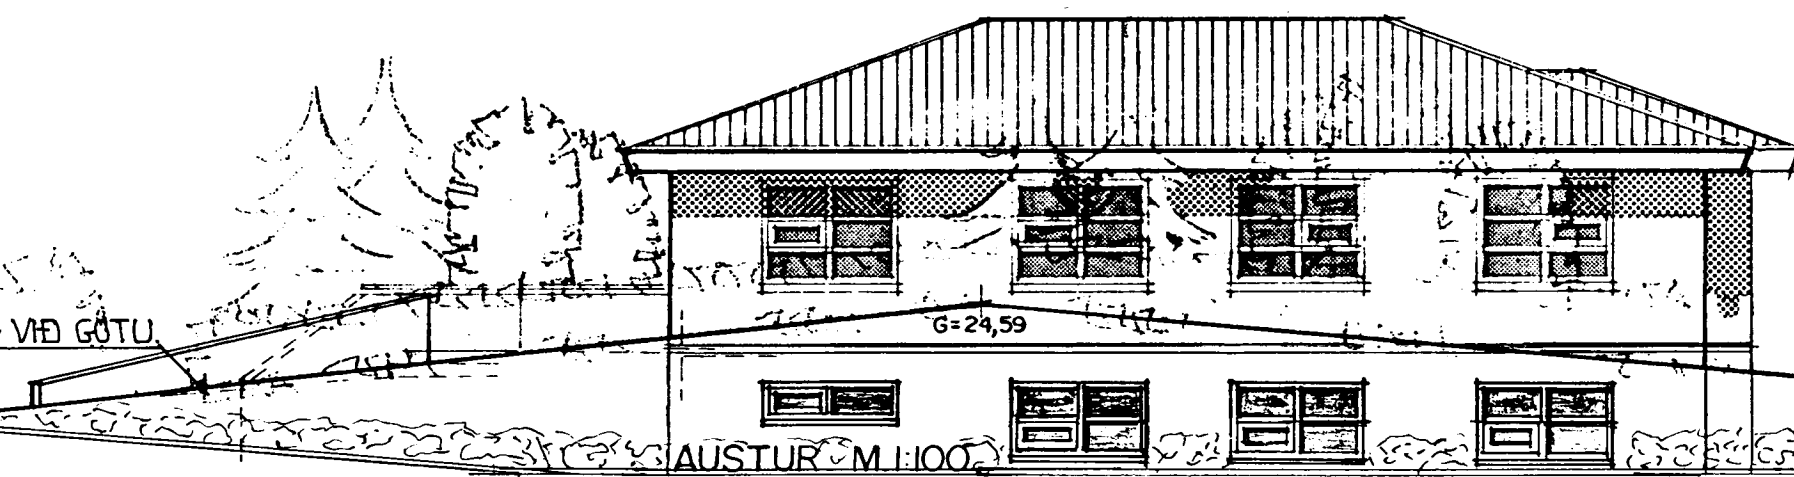

Samþykkt þann

07 APR. 2003 *PHABG*

Byggingafulltrúinn í Hafnarfirði
Erlendur Hjálmarsson

SUÐUR M.1:100

VESTUR M.1:100

AUSTUR M.1:100

NORÐUR M.1:100

SKRÁNINGARTAFLA GERÐ.
OPNAÐ RÝMI KOALLARA.
BREYTT.
GLUGGI TEIKNADUR Á AUSTURHLÍÐ KOALLARA.
DAGS 08.04.2001.