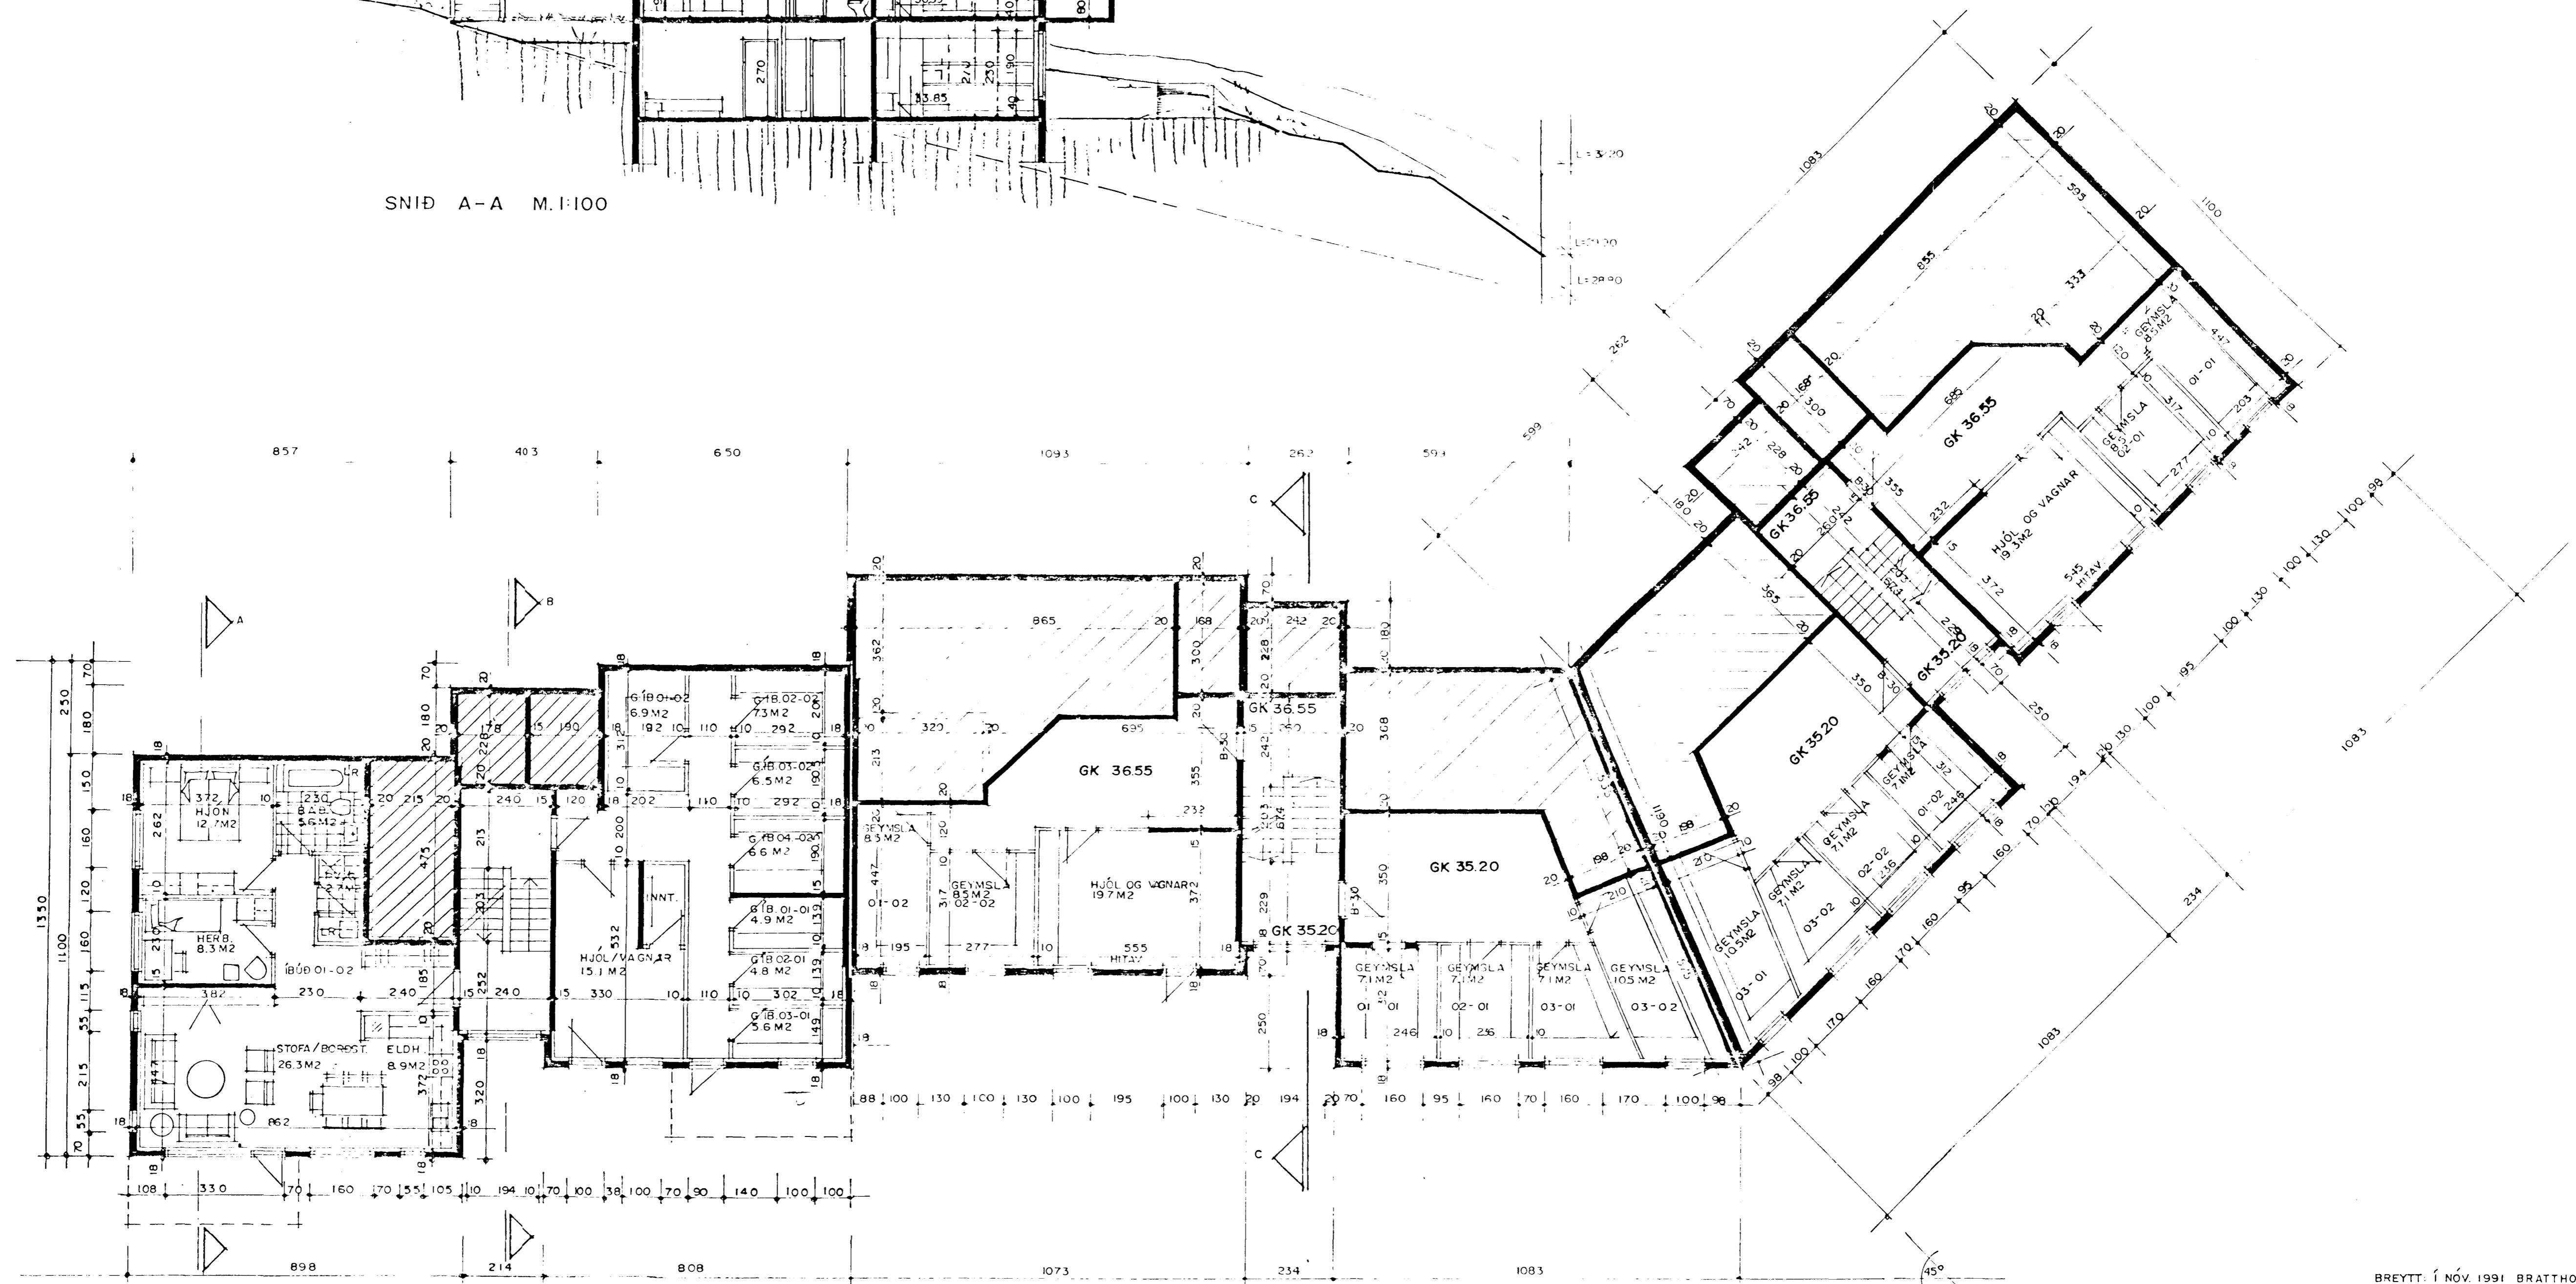

12/12 91  
BRATTHOLT  
1,3 OG 5

SNID A-A M.1:100

GRUNNMYND KJALLARI M.1:100

*Sigurður Þorvarðarson*  
NR. 3/6