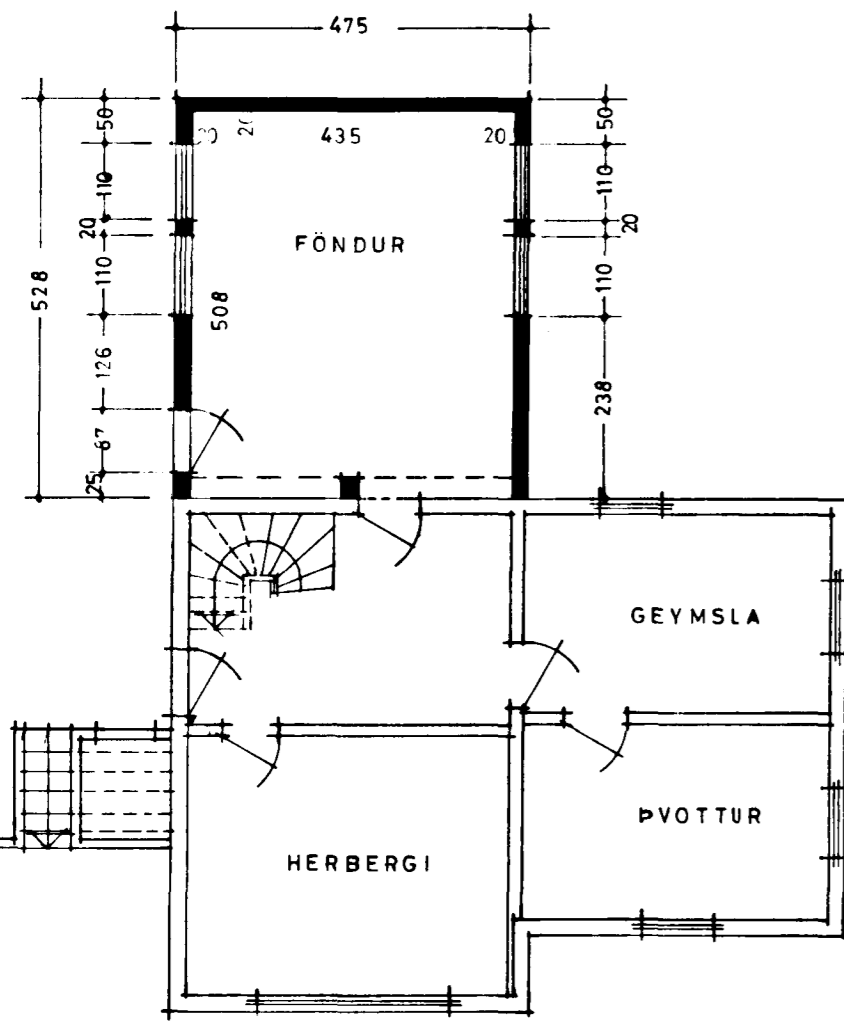

FYRIR BREYTINGU

AFSTÖÐUMYND 1:500

BRATTAKINN

Samþykkt á fundi bygginga-
nefndar þ. 27/4 1977
BYGGINGARULLIÐIÐ
Í HAFNARFJÖRÐUR
[Signature]

KJALLARI

GRUNNFLÖTUR HÚSS:

ELDRI BYGGING	57.4 m²
VIÐBYGGING	25.1 m²
	82.5 m²

Kvæll. 25.1 m² 59.0 m²
I.h. 25.4 m² 66.0
þak 10.0
135.0 m²

SVEINBJÖRN SIGURÐSSON TEKNIFR.		
MIÐVANGI 116 SÍMI 52256 MTFÍ		
HAFNARFJÖRÐUR:	MKV.	DAGSETN.
BRATTAKINN 13	1:100 1:500	07.04.77
VIÐBYGGING OG BREYTING Á GLUGGUM	BREYTING	DAGS
	HANNAÐ <i>[Signature]</i>	DREGIÐ <i>[Signature]</i>
<i>Sveinbjörn Sigurðsson</i>	7701-1