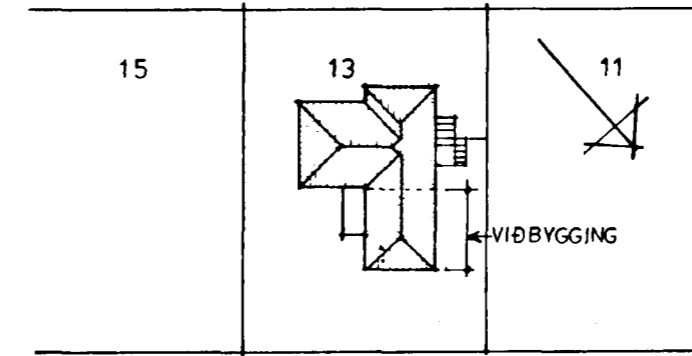

Samþykkt á fundi bygginga-
nefndar þ. 27/4 1977
BYGGINGARULLIÐIÐ
Í HAFNARFJÖRÐUR
[Signature]