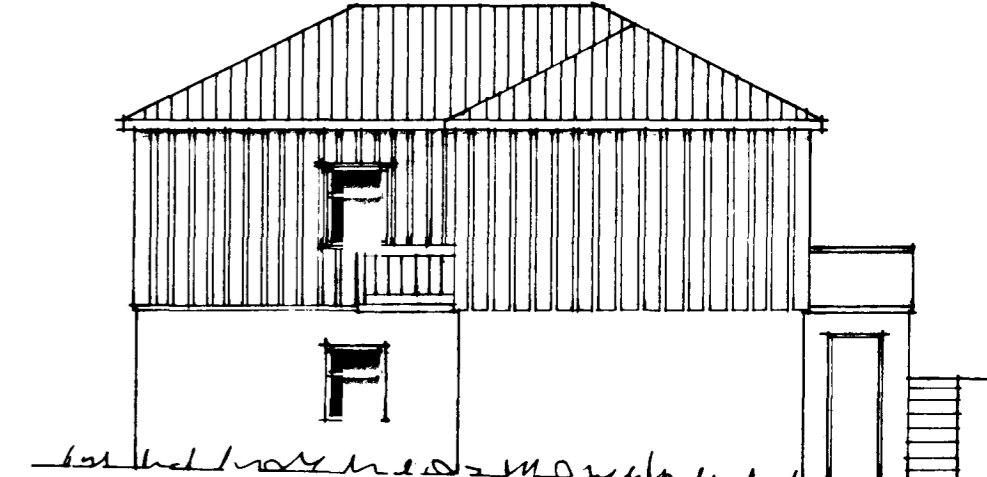

NORÐAUSTUR