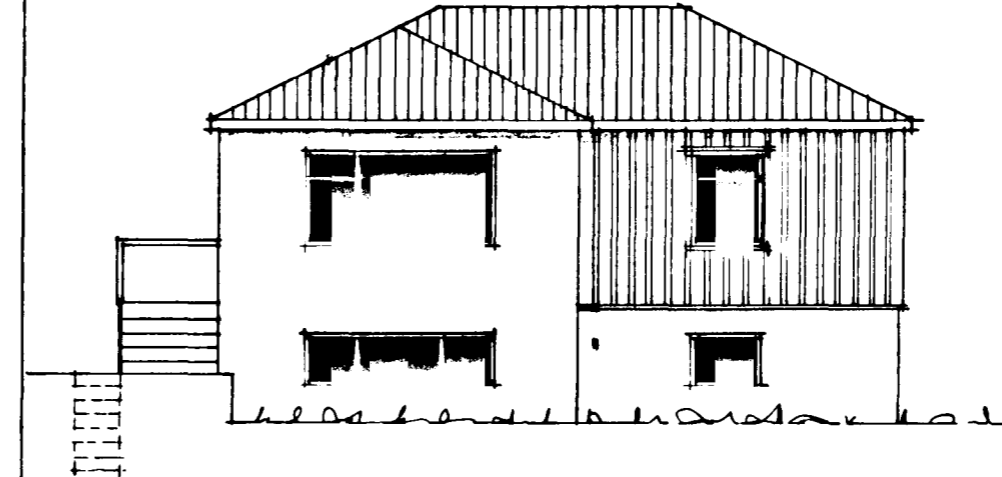

FYRIR BREYTINGU

SUÐVESTUR

NORÐAUSTUR

AFSTÖÐUMYND 1:500

BRATTAKINN

Samþykkt á fundi bygginga-
nefndar þ. 27/4 1977
BYGGINGARULLIÐIÐ
Í HAFNARFJÖRÐUR
[Signature]

NORÐVESTUR

SUÐAUSTUR

ELDRI BYGGING	57.4 m ²
VIÐBYGGING	25.1 m ²
	82.5 m ²

Kvæll. 25.1 m² 59.0 m²
I.h. 25.4 m² 66.0
þak 10.0
135.0 m²

SVEINBJÖRN SIGURÐSSON TEKNIFR.		
MIÐVANGI 116 SÍMI 52256 MTFÍ		
HAFNARFJÖRÐUR:	MKV.	DAGSETN.
BRATTAKINN 13	1:100 1:500	07.04.77
VIÐBYGGING OG BREYTING Á GLUGGUM	BREYTING	DAGS
	HANNAÐ <i>[Signature]</i>	DREGIÐ <i>[Signature]</i>
<i>Sveinbjörn Sigurðsson</i>	7701-1	