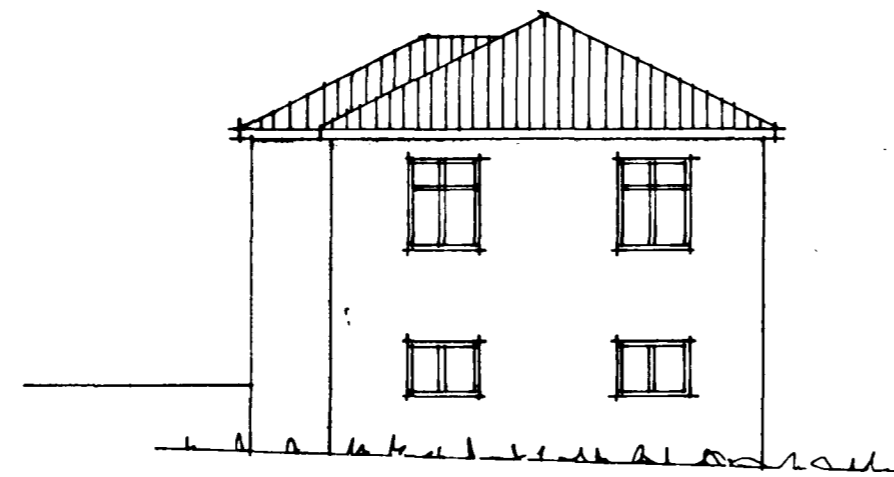

FYRIR BREYTINGU

SUÐVESTUR

NORÐAUSTUR

AFSTÖÐUMYND 1:500

BRATTAKINN

Samþykkt á fundi bygginga-
nefndar þ. 27/4 1977
BYGGINGARULLIÐIÐ
Í HAFNARFJÖRÐUR
[Signature]

NORÐVESTUR

SUÐAUSTUR

ELDRI BYGGING	57.4 m ²
VIÐBYGGING	25.1 m ²
	82.5 m ²

Kvæll. 25.1 m² 59.0 m²
I.h. 25.4 m² 66.0
þak 10.0
135.0 m²

SVEINBJÖRN SIGURÐSSON TEKNIFR.		
MIÐVANGI 116 SÍMI 52256 MTFÍ		
HAFNARFJÖRÐUR:	MKV.	DAGSETN.
BRATTAKINN 13	1:100 1:500	07.04.77
VIÐBYGGING OG BREYTING Á GLUGGUM	BREYTING	DAGS
	HANNAÐ <i>[Signature]</i>	DREGIÐ <i>[Signature]</i>
<i>Sveinbjörn Sigurðsson</i>	7701-1	