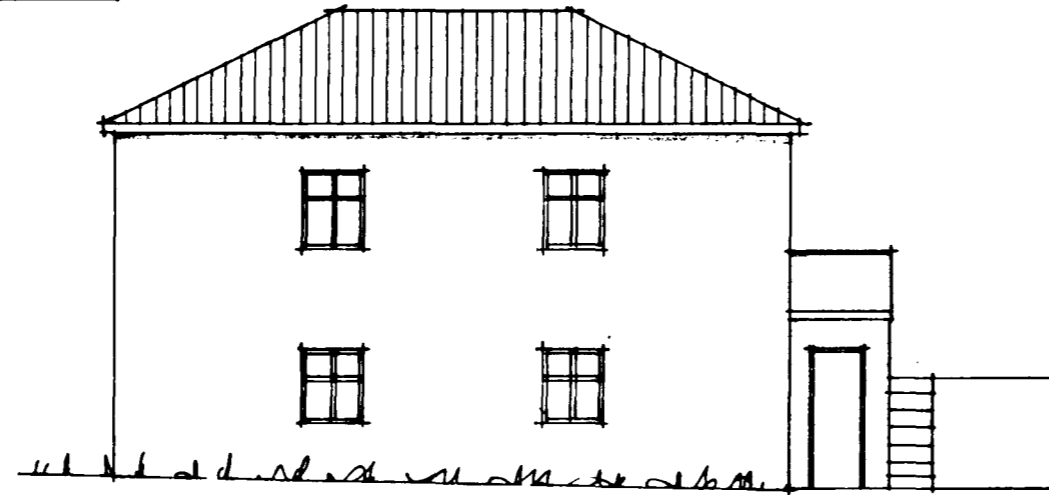

FYRIR BREYTINGU

SUÐVESTUR

NORÐAUSTUR

AFSTÖÐUMYND 1:500

BRATTAKINN

Samþykkt á fundi bygginga-
nefndar þ. 27/4 1977
BYGGINGARULLIÐIÐ
Í HAFNARFJÖRÐUR
[Signature]

NORÐVESTUR

SUÐAUSTUR

ELDRI BYGGING	57.4 m ²
VIÐBYGGING	25.1 m ²
	82.5 m ²

Kvæll. 25.1 m² 59.0 m²
I.h. 25.4 m² 66.0
þak 10.0
135.0 m²

SVEINBJÖRN SIGURÐSSON TEKNIFR.		
MIÐVANGI 116 SÍMI 52256 MTFÍ		
HAFNARFJÖRÐUR:	MKV.	DAGSETN.
BRATTAKINN 13	1:100 1:500	07.04.77
VIÐBYGGING OG BREYTING Á GLUGGUM	BREYTING	DAGS
	HANNAÐ <i>[Signature]</i>	DREGIÐ <i>[Signature]</i>
<i>Sveinbjörn Sigurðsson</i>	7701-1	