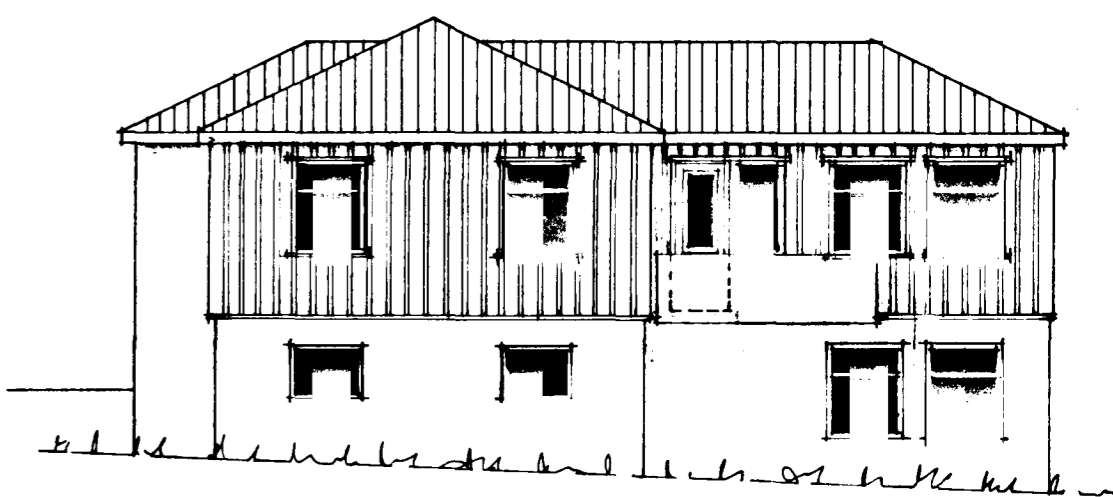

FYRIR BREYTINGU

AFSTÖÐUMYND 1:500

BRATTAKINN

Samþykkt á fundi bygginga-
nefndar þ. 27/4 1977
BYGGINGARULLIÐIÐ
Í HAFNARFJÖRÐUR
[Signature]

SUÐAUSTUR

GRUNNFLÖTUR HÚSS:

ELDRI BYGGING	57.4 m²
VIÐBYGGING	25.1 m²
	82.5 m²

Kvæll. 25.1 m² 59.0 m²
I.h. 25.4 m² 66.0
þak 10.0
135.0 m²

SVEINBJÖRN SIGURÐSSON TEKNIFR.		
MIÐVANGI 116 SÍMI 52256 MTFÍ		
HAFNARFJÖRÐUR:	MKV.	DAGSETN.
BRATTAKINN 13	1:100 1:500	07.04.77
VIÐBYGGING OG BREYTING Á GLUGGUM	BREYTING	DAGS
	HANNAÐ <i>[Signature]</i>	DREGIÐ <i>[Signature]</i>
<i>Sveinbjörn Sigurðsson</i>	7701-1