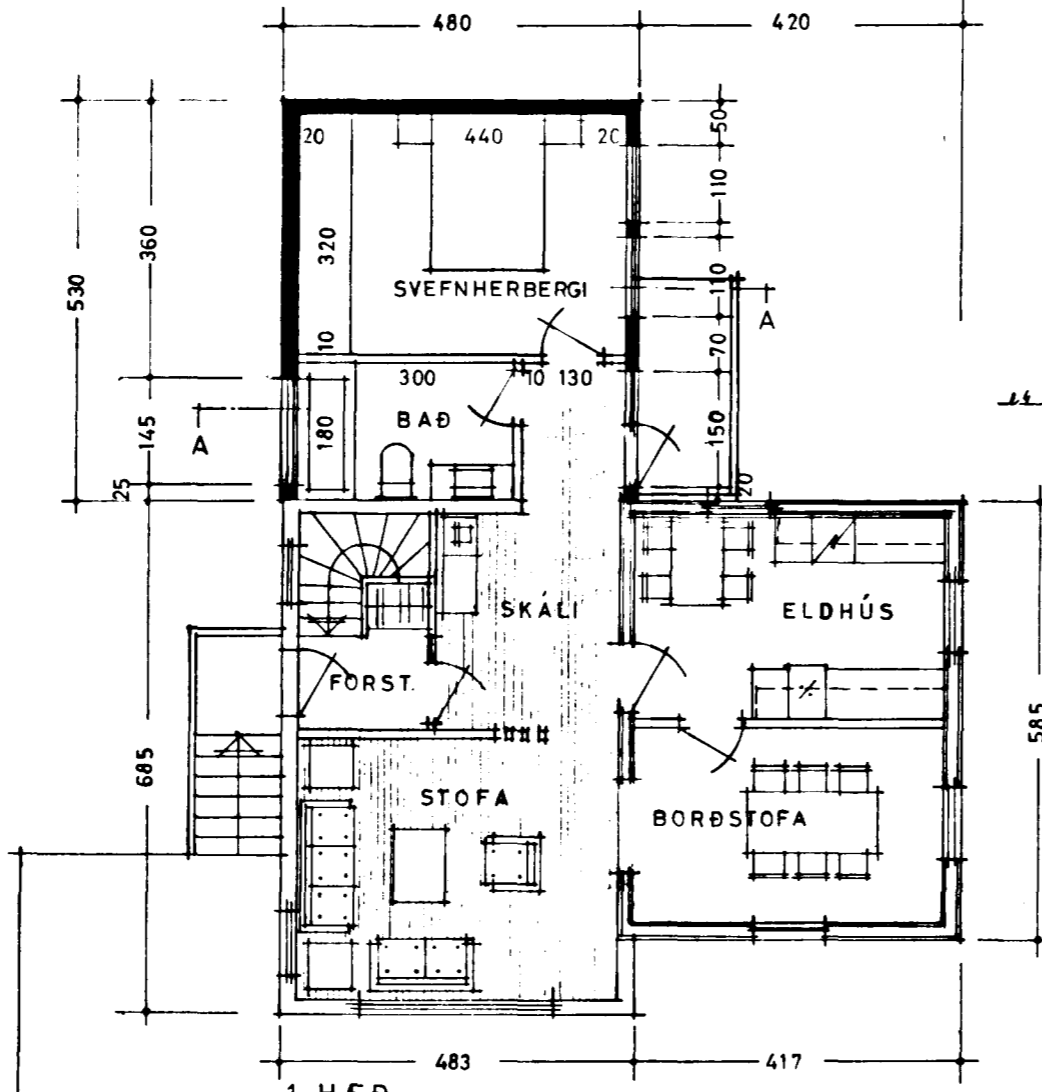

FYRIR BREYTINGU

AFSTÖÐUMYND 1:500

BRATTAKINN

Samþykkt á fundi bygginga-
nefndar þ. 27/4 1977
BYGGINGARULLIÐIÐ
Í HAFNARFJÖRÐUR
[Signature]

1. HÆÐ

GRUNNFLÖTUR HÚSS:

ELDRI BYGGING	57.4 m²
VIÐBYGGING	25.1 m²
	82.5 m²

Kvæll. 25.1 m² 59.0 m²
I.h. 25.4 m² 66.0
þak 10.0
135.0 m²

SVEINBJÖRN SIGURÐSSON TEKNIFR.		
MIÐVANGI 116 SÍMI 52256 MTFÍ		
HAFNARFJÖRÐUR:	MKV.	DAGSETN.
BRATTAKINN 13	1:100 1:500	07.04.77
VIÐBYGGING OG BREYTING Á GLUGGUM	BREYTING	DAGS
	HANNAÐ <i>[Signature]</i>	DREGIÐ <i>[Signature]</i>
<i>Sveinbjörn Sigurðsson</i>	7701-1