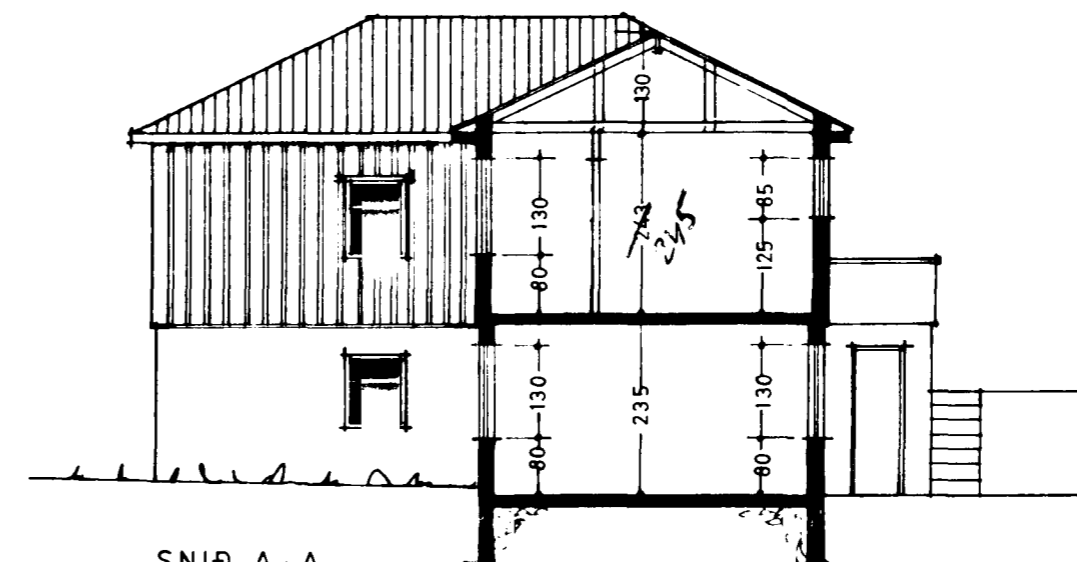

SNIB A-A

GRUNNFLÖTUR HÚSS:

ELDRI BYGGING	57.4 m²
VIÐBYGGING	25.1 m²
	82.5 m²

Kvæll. 25.1 m² 59.0 m²
I.h. 25.4 m² 66.0
þak 10.0
135.0 m²

SVEINBJÖRN SIGURÐSSON TEKNIFR.		
MIÐVANGI 116 SÍMI 52256 MTFÍ		
HAFNARFJÖRÐUR:	MKV.	DAGSETN.
BRATTAKINN 13	1:100 1:500	07.04.77
VIÐBYGGING OG BREYTING Á GLUGGUM	BREYTING	DAGS
	HANNAÐ <i>[Signature]</i>	DREGIÐ <i>[Signature]</i>
<i>Sveinbjörn Sigurðsson</i>	7701-1