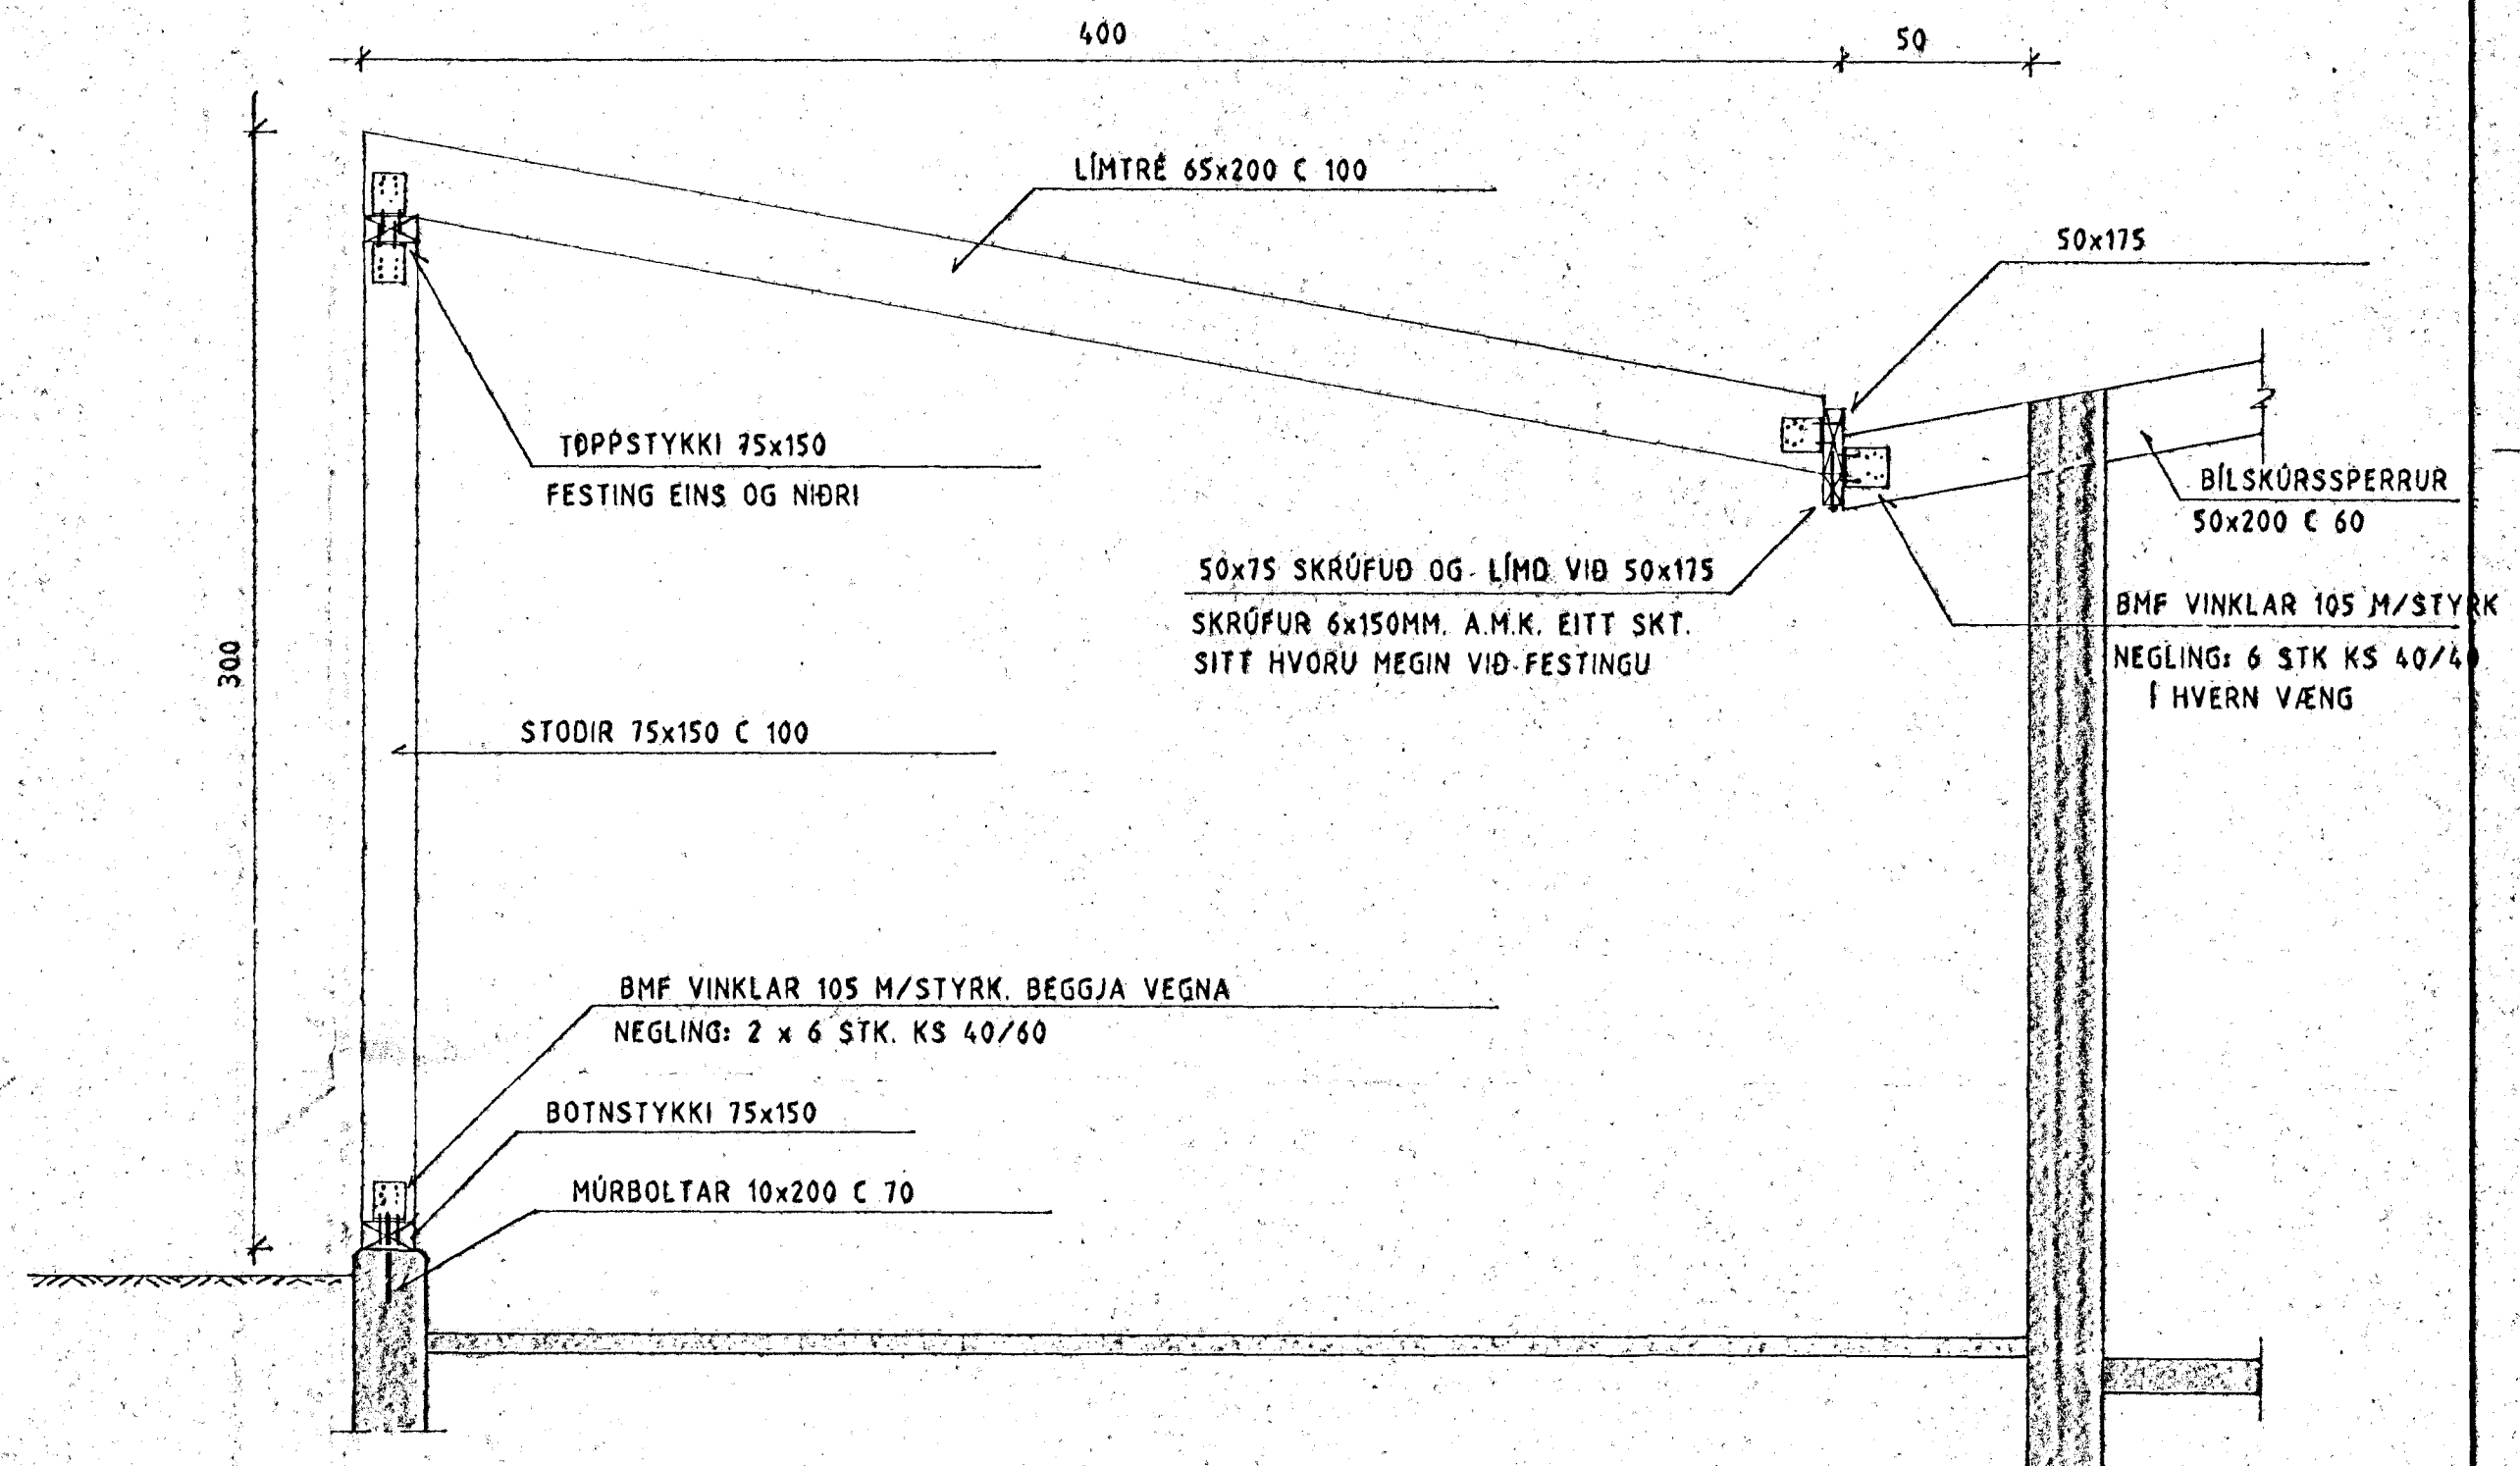

GRUNNMYND - SÓLSTOFA 1:50

SNIÐ A-A 1:20

BRATTAKINN 14 HAFNARFIRÐI				VERK NR.
VIÐBYGGING - SÓLSTOFA				BL. NR. 1
Hannað KMP	Talin. KMP	Yfir.	Samþykkt	KVARDI 1:20 TEIKN. NR. 1:50
Dag. FEBR. 1991				