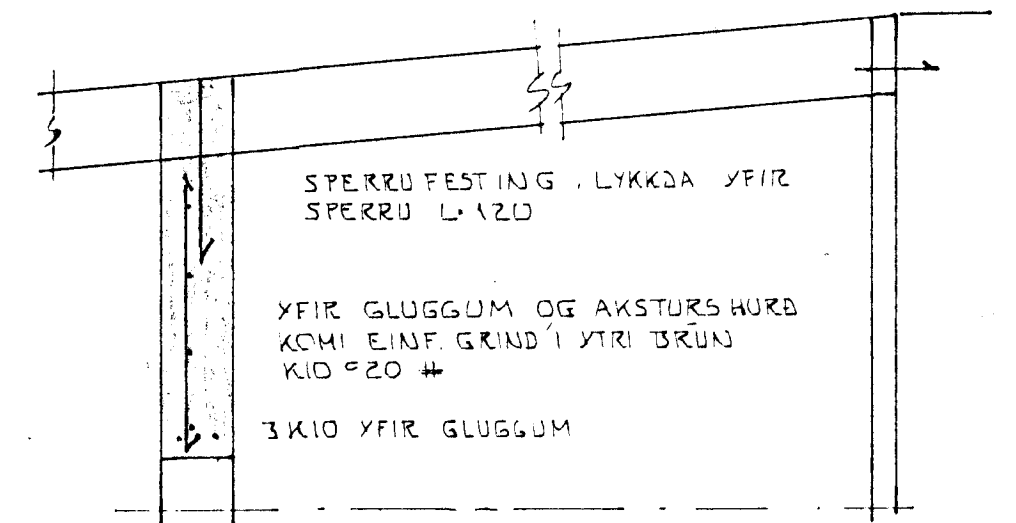

SNIB A-A 1:20

LANGBAUD BOLTAD UTANA HUS GRANNA MED TD. 12MM KLÆBEANKER (UPAT) 80 UNDIR RD KOMI SKINNA 40x40x4

SPERRUR FESTIST VIÐ LANGB. MED BITASKOM HVER SKOIR NEGLIST MED 4x3 STK 40/50 KAMBSAUM

EJNADGRUN MILLI STÖBA SE SOMM STEINULL ÞETTULL

INNANA STÖDIR KLÆDIST MED 16MM ELDTEFÐANÐI SPÖNAPLÖTUM

LASKAT ÚT BMF GATAPLÖTU HVER LASKI NEGLIST MED 2x5 STK 40/50 KAMBSAUM

HVER STÖÐ FESTIST I VEGG GRANNANS MED 2 STK 12MM KLÆBEANKER

BR.NR	DAGS	EDLI BREVTINGAR	SIGN.
BRATTAKINN 14 HAFNARFIRÐI			DAGS
BILGEYMSLA			HANNAÐ
MELIKV. 1:50 A 1:20			TEIKNAD
SIGURÐUR ÞORLEIFSSON TEKNIFRÆÐINGUR			VERK NR.
STRANDGÖTU 11 HAFNARFIRÐI SÍMI 54751			BLADNR.