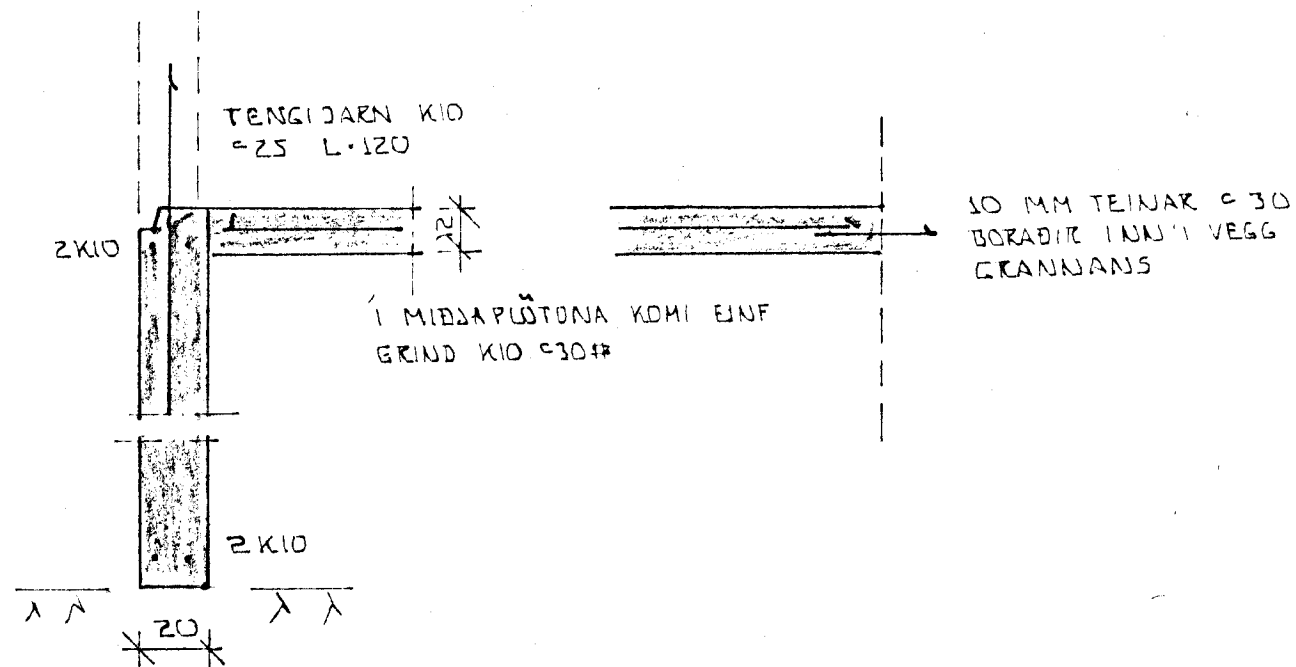

GRUNNMYND UNDIRSTÖÐUR 1:50

SNIB 1 UNDIRSTÖÐUR 1:50

GRUNNMYND ÞAK 1:50

HEI MILT ER AD LASKA SAMAN SPERRUR MED LÖSKUM 25x150 ÞABUMMEGIN. HVER LASKI SE L: 100 OG NEGLI ST MED 2x7 STK 3x NOGLUM.

SNIB A-A 1:20

LANGBAUD BOLTAD UTANA HUS GRANNA MED TD. 12MM KLÆBEANKER (UPAT) 80 UNDIR RD KOMI SKINNA 40x40x4

SPERRUR FESTIST VIÐ LANGB. MED BITASKOM HVER SKOIR NEGLIST MED 4x3 STK 40/50 KAMBSAUM

EJNADGRUN MILLI STÖBA SE SOMM STEINULL ÞETTULL