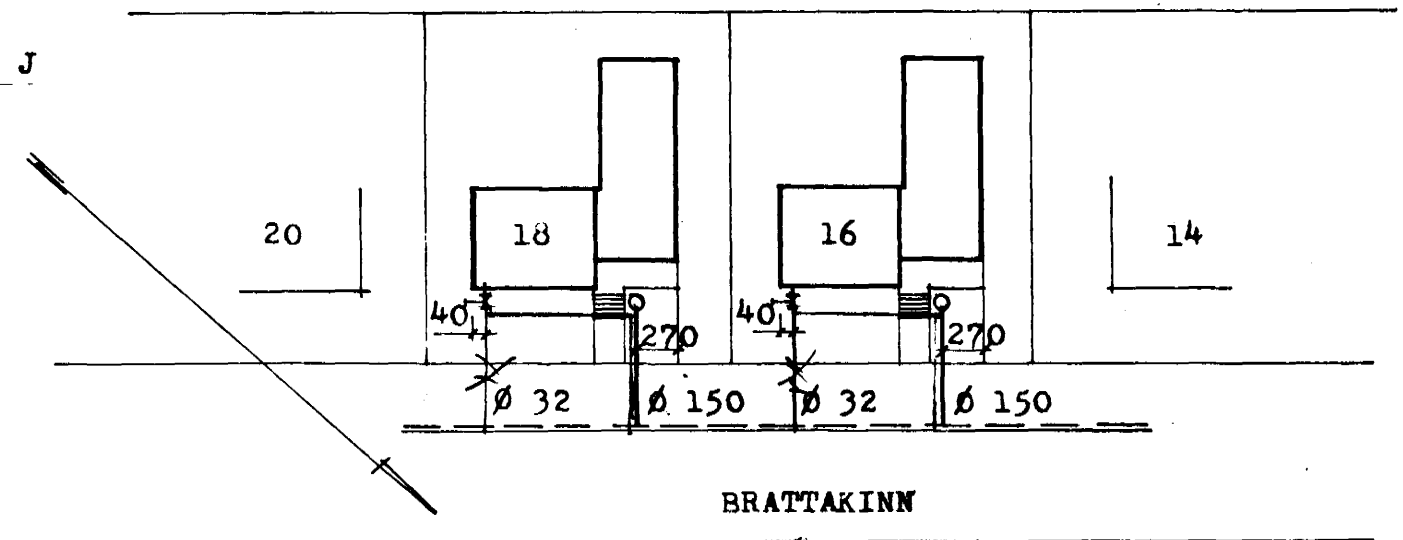

Úr Gildi

LAGNIR Í GRUNNI SKULU VERA STEYPUJARNSPÍPUR
 AD ODRU LEYTI SKAL EFNI OG FRÁGANGUR VERA
 Í SAMRÆMI VID REGLUGERD UM HOLRÆSI Í REYKJAVÍK.

VATNSHEIMÆÐ TENGIST góttuð í samk
 Ø 32 (1 1/2") Skurdi og holræslögn.
 Ø 25 1/2"

BRUNNUR Ø 30-160
 JARÐVATNSLOGN TENGIST
 Í BRUNN, MED U-VATNSLÁS
 20 CM OFAR EN SKÓLPLOGN
 Ø 150 ST AD GÖTULOGN

STEINGRÍMUR TH. ÞORLEIFSSON MTFI		
BRATTAKINN NR. 16 OG 18		
MÁL	1:50	FRÆNNSLISLOGN
DAGS.	SEPT 1967	
BLAD		