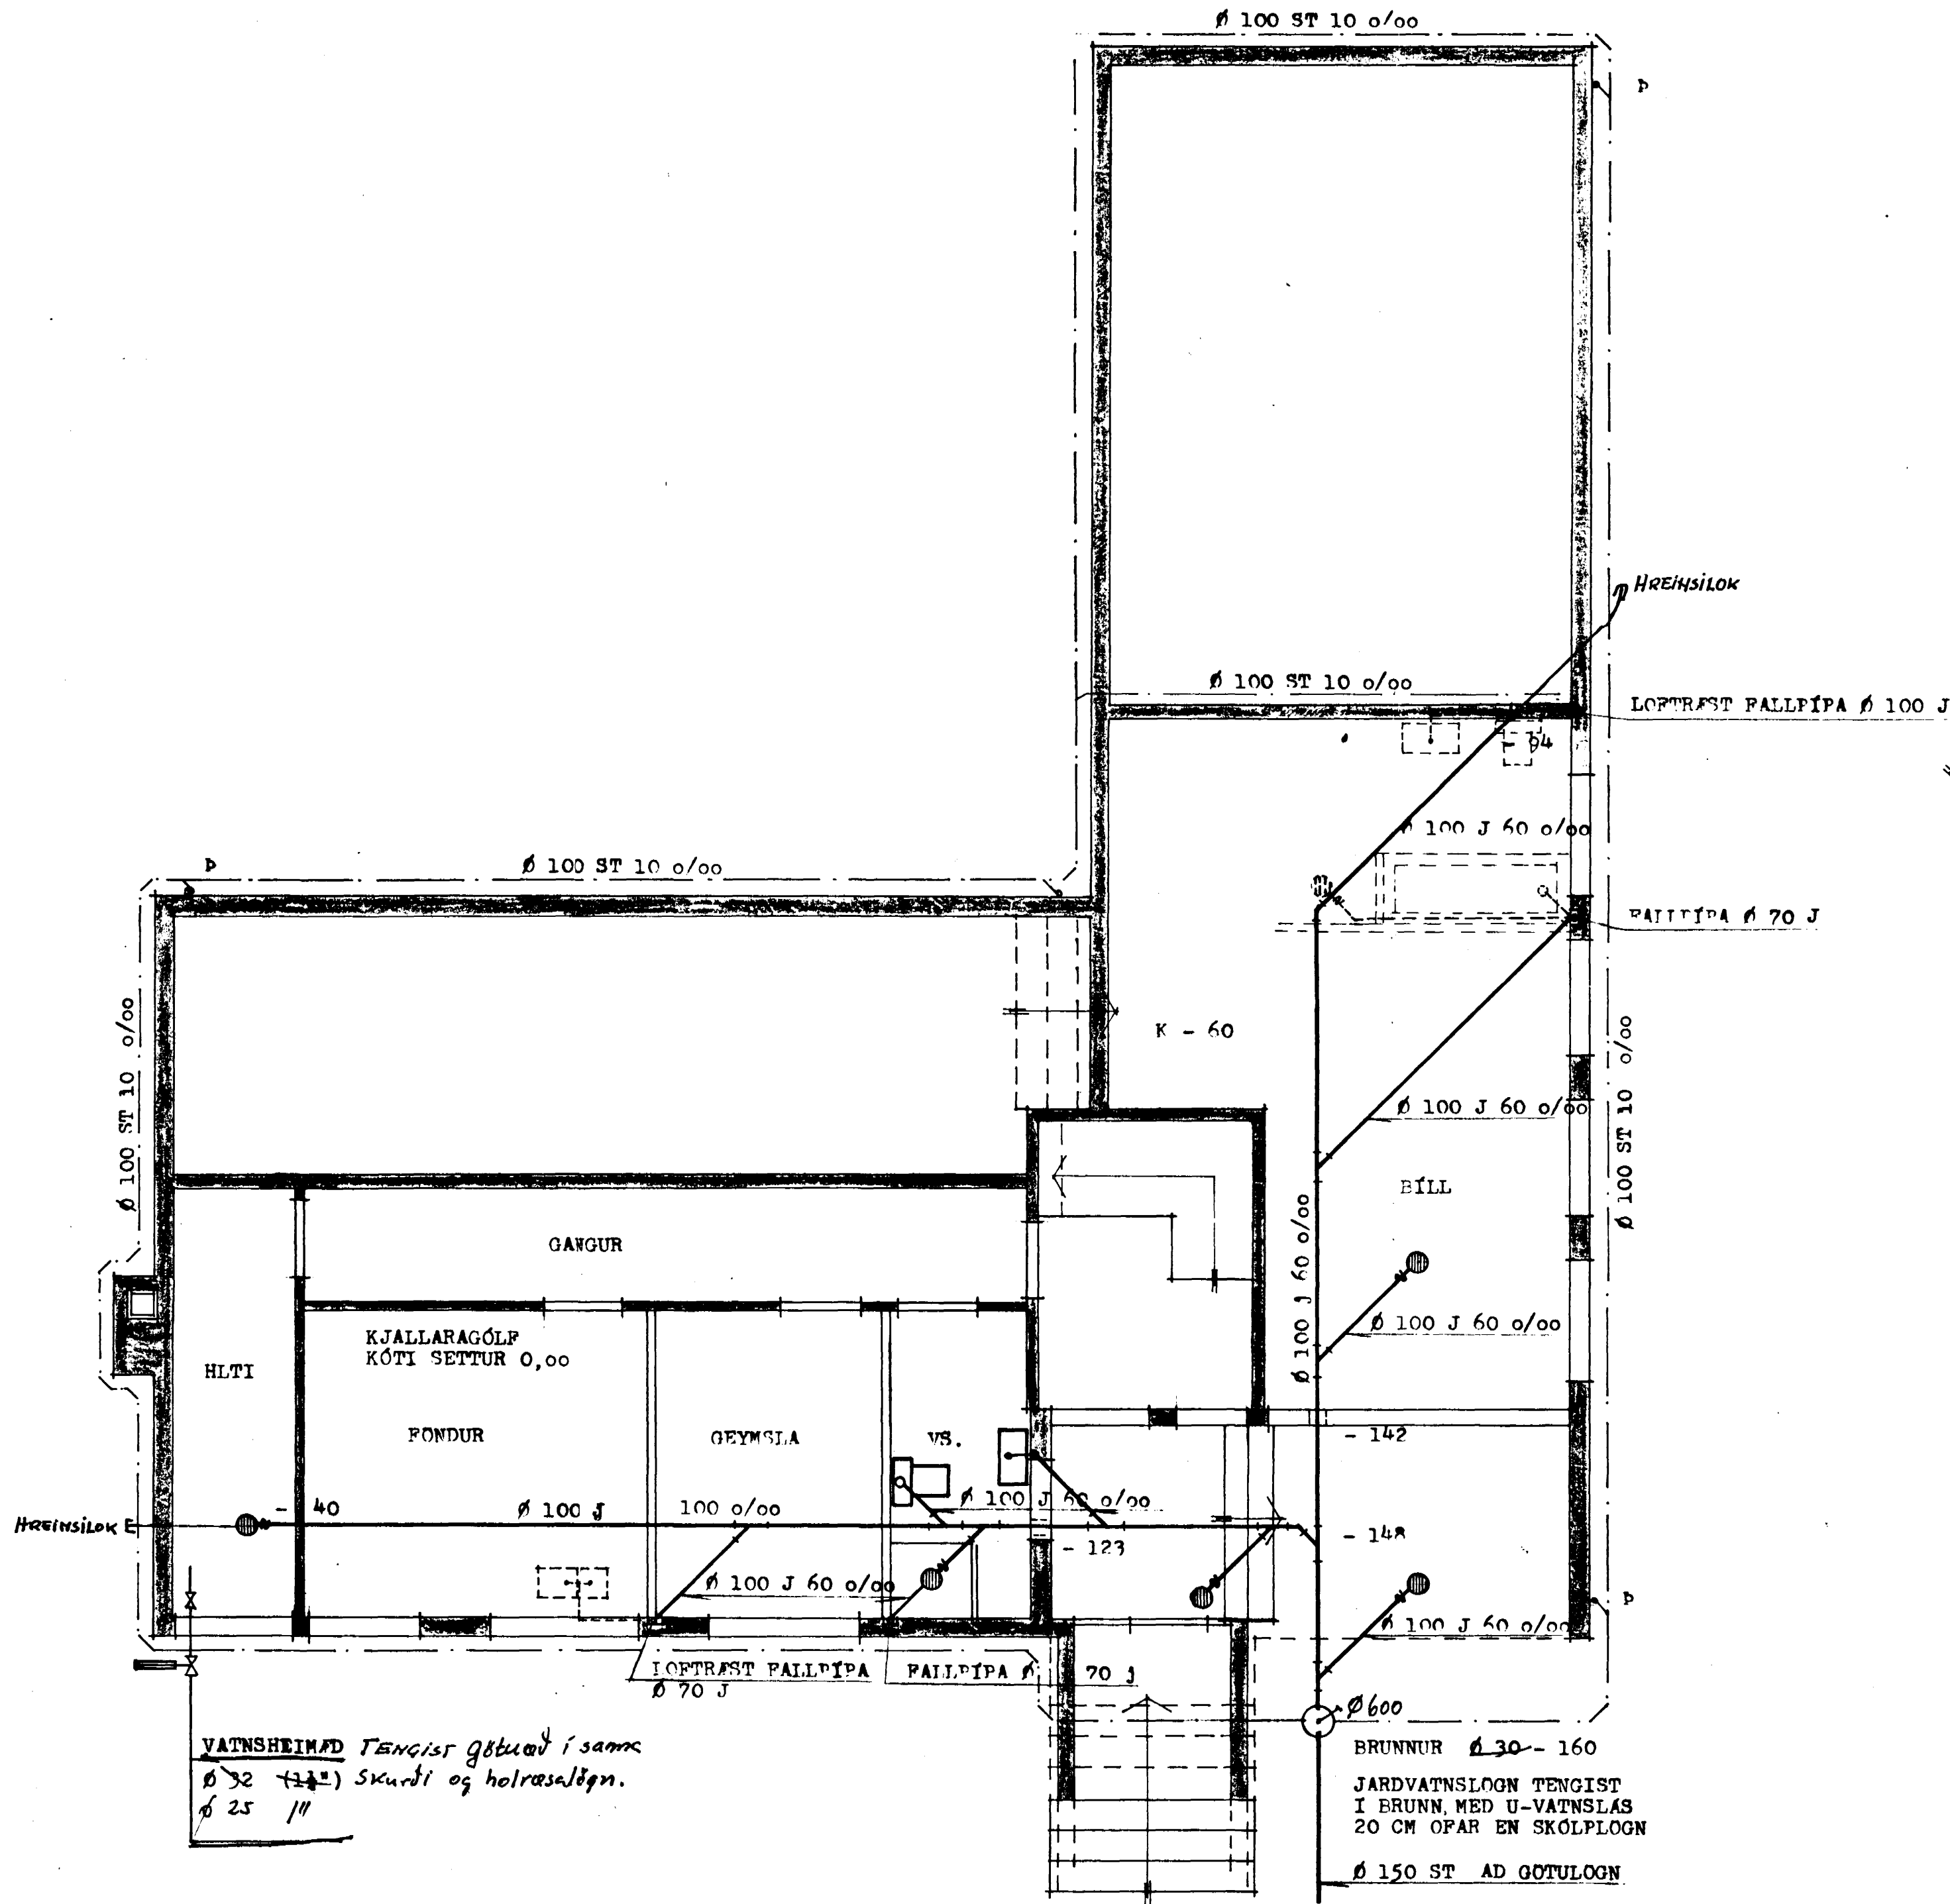

Úr Gildi

LAGNIR Í GRUNNI SKULU VERA STEYPUJARNSPÍPUR
 AD ODRU LEYTI SKAL EFNI OG FRÁGANGUR VERA
 Í SAMRÆMI VID REGLUGERD UM HOLRÆSI Í REYKJAVÍK.

VATNSHEIMÆÐ TENGIST góttuð í samk
 Ø 32 (1 1/2") Skurdi og holræslögn.
 Ø 25 1/2"

BRUNNUR Ø 30-160
 JARÐVATNSLOGN TENGIST
 Í BRUNN, MED U-VATNSLÁS
 20 CM OFAR EN SKÓLPLOGN
 Ø 150 ST AD GÖTULOGN

STEINGRÍMUR TH. ÞORLEIFSSON MTFI		
BRATTAKINN NR. 16 OG 18		
MÁL	1:50	FRÆNNSLISLOGN
DAGS.	SEPT 1967	
BLAD		