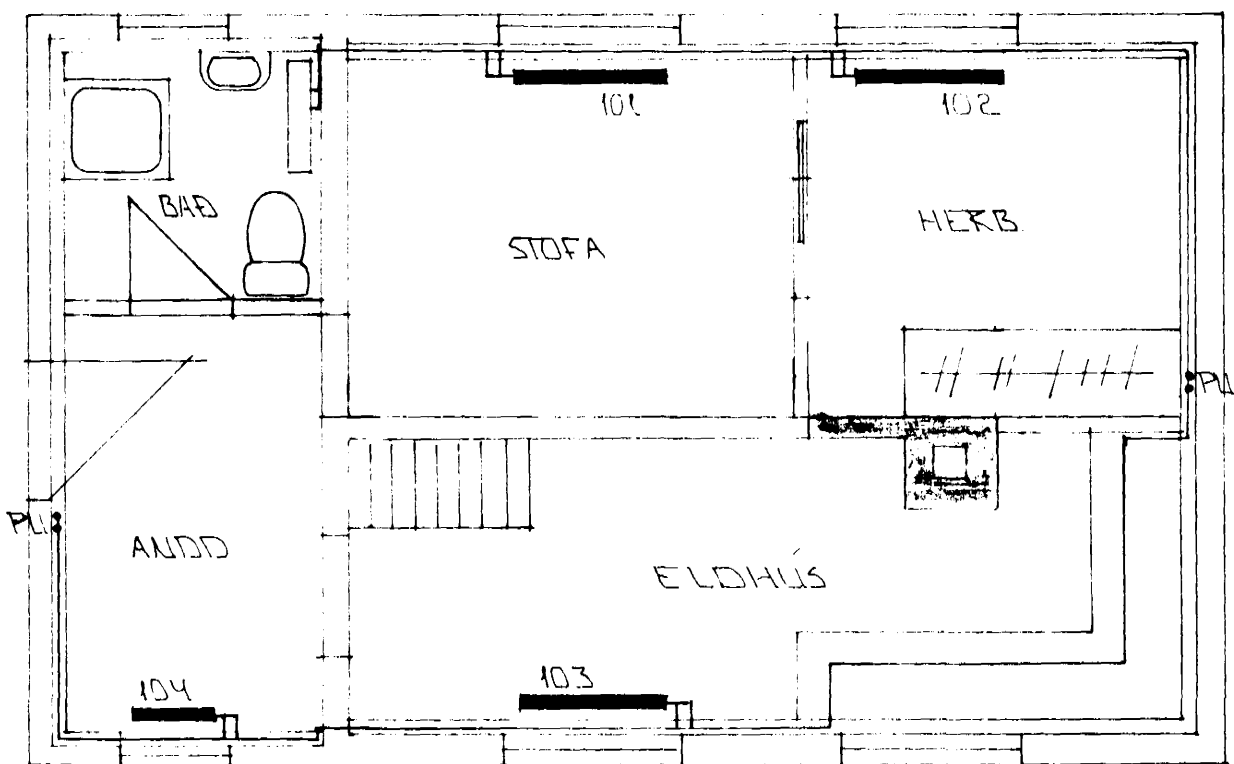

GRUNNMÝND 1 HÆÐ • 1:50

OFNASKRÁ					
OFN NR	STAÐSETN.	HITA PÖRF	LENGD	HÆÐ	TENIG
101	STOFA	660	1000	600	A-B
102	HERB	730	1000	600	A-B
103	ELDHÚS	1240	1200	600	A-B
104	AUNÐ	570	500	600	A-B

BR NR	DAGS	EDLI BREVTINGAR	SIGN.
BRATTAKINN 17 HAFNARFIRÐI			DAGS MAI 93
HITALAGNIR			HANNAÐ <i>GH</i>
MELIKV. 1:50			TEIKNAD <i>GH</i>
SIGURÐUR ÞORLEIFSSON			VERK NR
STRANDGÖTU 11 HAFNARFIRÐI			9317
SÍMI 54751/54255			BLAÐ NR
			2-01