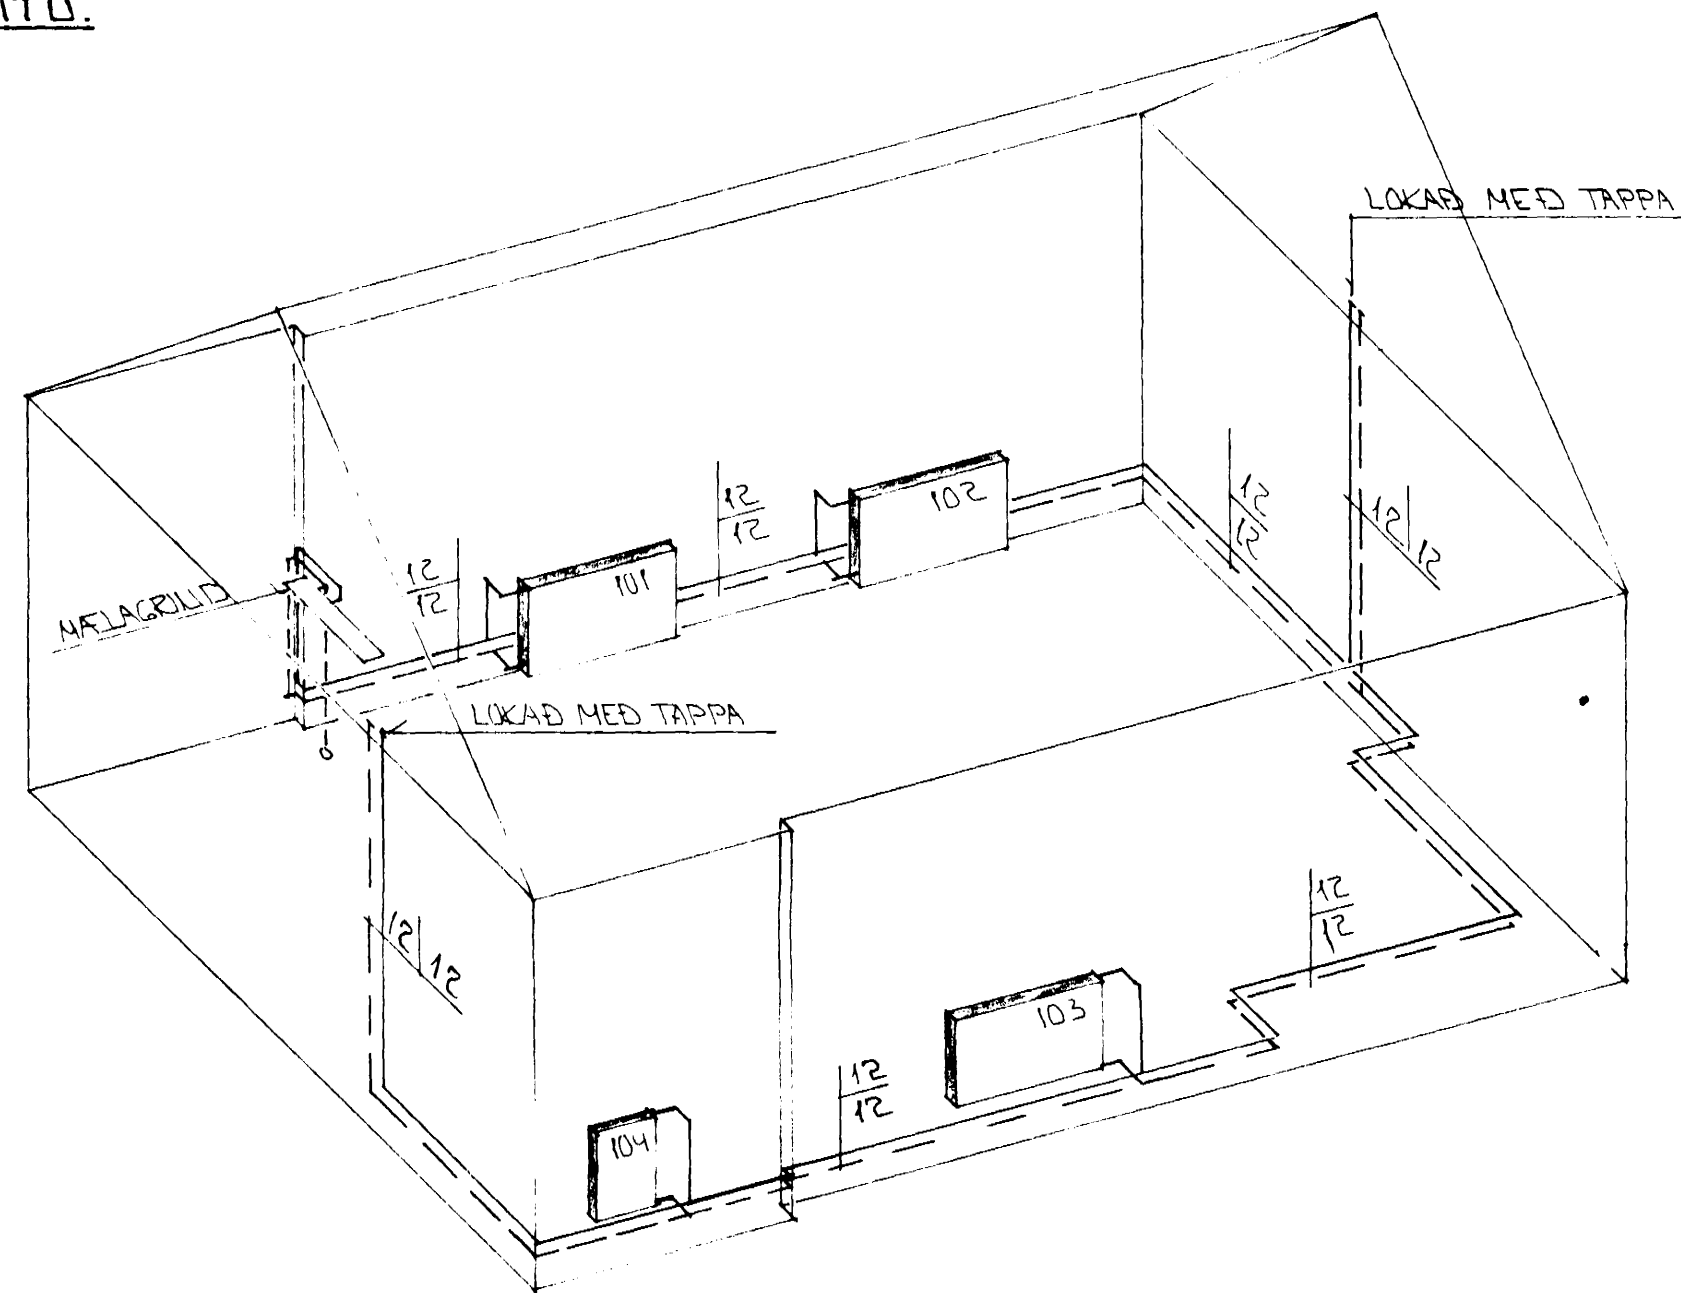

RÚMMYND HITALAGNA • 1:50

SKÝRINGAR

HITALAGNIR SKULU VERA EIRLAGNIR MEÐ LÖBUNUM TENGI-STUKKUM. ALLAR LAGNIR ERU LITJALIGGJAFDI Á VEGGUM. Á ALLA OFNA KÖMI LOFTSKRUFUR STILLITE OG SÁLFRVIRKIR OFNLOKAR. OFNASTERÐIR MÍÐAST VÍÐ HITAVEITU ΔL: 40°C. GERT ER RÁÐ FÜRIR AÐ EINAÐGEIN HUS SE SAMKU. BYGGINGAREGLUGERÐ.